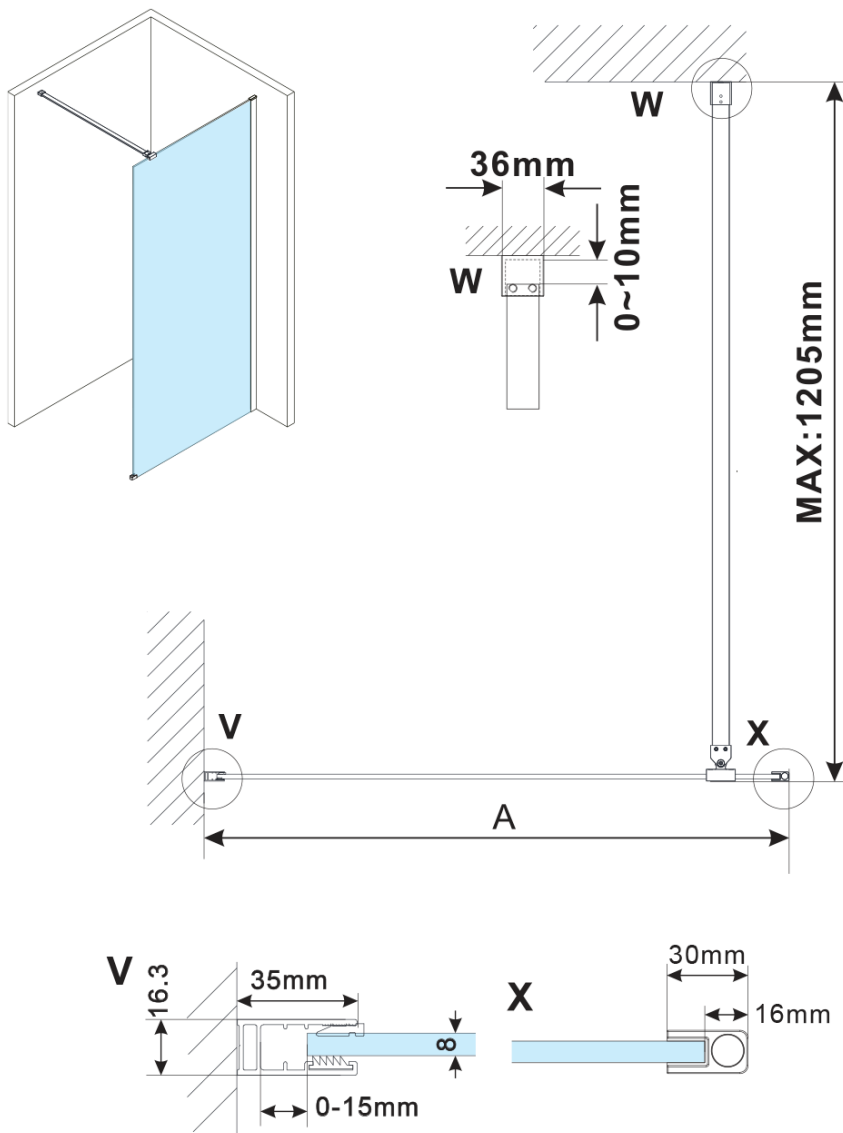

ESCA BLACK MATT jednodílná sprchová zástěna k instalaci ke stěně, kouřové sklo, 1400 mm

Objednací kód: ES1214-02

Základní informace

Značka: Polysan

Série: ESCA

Rozměry

Výška: 2100 mm

Hloubka: 1400 mm

Parametry

Barva profilu: Černá mat

Tvar: Jednostěnná pevná

Typ výplně: Kouřové sklo

Úprava skla: Antidrop

Tloušťka skla: 8 mm

Hmotnost / ks: 71.5 kg

Balení: 2 ks

Záruka: 2 roky

ESCA BLACK MATT jednodílná sprchová zástěna k instalaci ke stěně, kouřové sklo, 1400 mm

Technický list

MODEL	A,mm
ES1070/ES1170/ES1270/ES1370/ES1570	690~705
ES1080/ES1180/ES1280/ES1380/ES1580	790~805
ES1090/ES1190/ES1290/ES1390/ES1590	890~905
ES1010/ES1110/ES1210/ES1310/ES1510	990~1005
ES1011/ES1111/ES1211/ES1311/ES1511	1090~1105
ES1012/ES1112/ES1212/ES1312/ES1512	1190~1205
ES1013/ES1113/ES1213/ES1313/ES1513	1290~1305
ES1014/ES1114/ES1214/ES1314/ES1514	1390~1405
ES1015/ES1115/ES1215/ES1315/ES1515	1490~1505