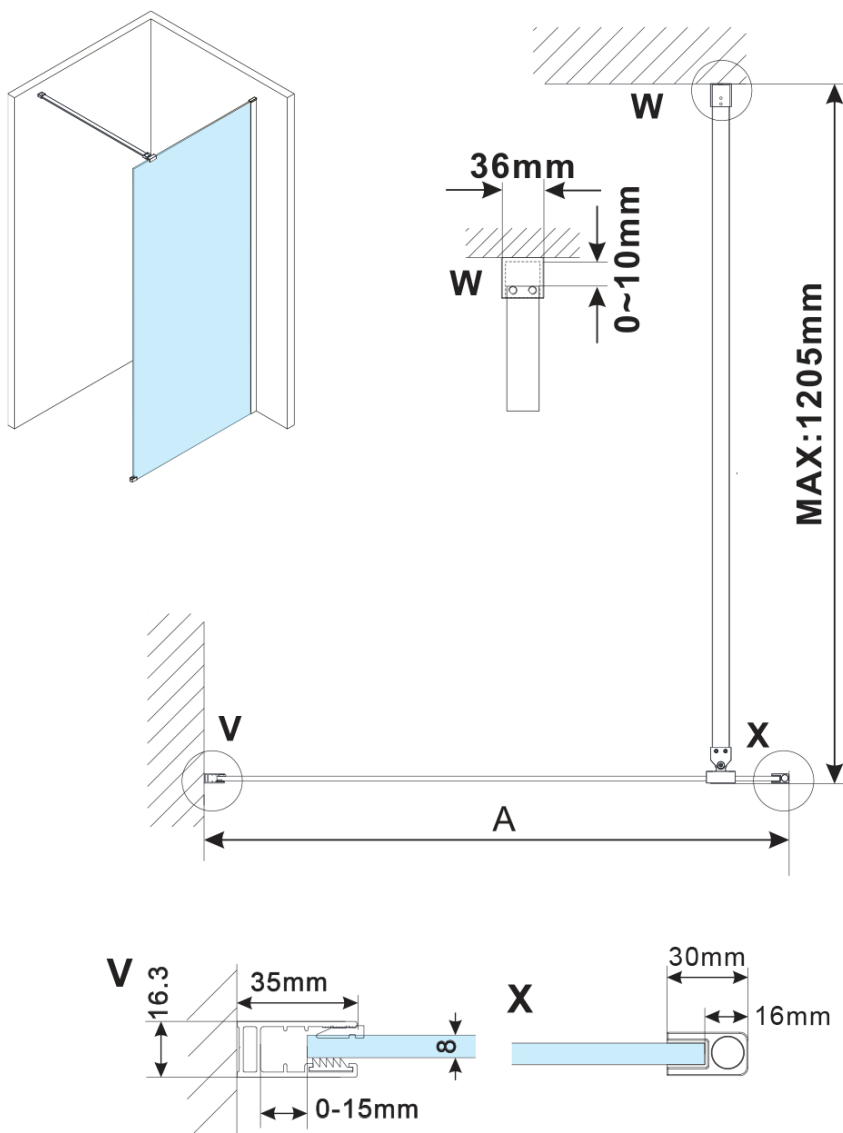

ESCA BLACK MATT jednodílná sprchová zástěna k instalaci ke stěně, kouřové sklo, 1400 mm

Objednací kód: ES1214-02

Základní informace

Značka: Polysan

Série: ESCA

Rozměry

Šířka: 1400 mm

Výška: 2100 mm

Parametry

Záruka: 2 roky

Hmotnost / ks: 71.5 kg

Balení: 2 ks

Barva profilu: Černá mat

Tvar: Jednotěnná pevná

Typ výplně: Kouřové sklo

Úprava skla: Antidrop

Tloušťka skla: 8 mm

Balení neobsahuje: Vzpěra

ESCA BLACK MATT jednodílná sprchová zástěna k instalaci ke stěně, kouřové sklo, 1400 mm

Technický list

| MODEL | A,mm |
|------------------------------------|-----------|
| ES1070/ES1170/ES1270/ES1370/ES1570 | 690~705 |
| ES1080/ES1180/ES1280/ES1380/ES1580 | 790~805 |
| ES1090/ES1190/ES1290/ES1390/ES1590 | 890~905 |
| ES1010/ES1110/ES1210/ES1310/ES1510 | 990~1005 |
| ES1011/ES1111/ES1211/ES1311/ES1511 | 1090~1105 |
| ES1012/ES1112/ES1212/ES1312/ES1512 | 1190~1205 |
| ES1013/ES1113/ES1213/ES1313/ES1513 | 1290~1305 |
| ES1014/ES1114/ES1214/ES1314/ES1514 | 1390~1405 |
| ES1015/ES1115/ES1215/ES1315/ES1515 | 1490~1505 |