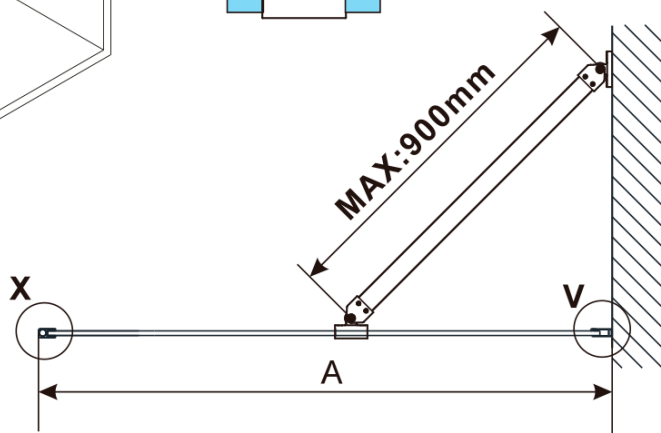

ESCA BLACK MATT jednodílná sprchová zástěna k instalaci ke stěně, kouřové sklo, 1200 mm

Objednací kód: ES1212-02

Základní informace

Značka: Polysan

Série: ESCA

Rozměry

Výška: 2100 mm

Hloubka: 1200 mm

Parametry

Barva profilu: Černá mat

Tvar: Jednostěnná pevná

Typ výplně: Kouřové sklo

Úprava skla: Antidrop

Tloušťka skla: 8 mm

Hmotnost / ks: 66.5 kg

Balení: 2 ks

Záruka: 2 roky

ESCA BLACK MATT jednodílná sprchová zástěna k instalaci ke stěně, kouřové sklo, 1200 mm

Technický list

MODEL	A,mm
ES1070/ES1170/ES1270/ES1370/ES1570	690~705
ES1080/ES1180/ES1280/ES1380/ES1580	790~805
ES1090/ES1190/ES1290/ES1390/ES1590	890~905
ES1010/ES1110/ES1210/ES1310/ES1510	990~1005
ES1011/ES1111/ES1211/ES1311/ES1511	1090~1105
ES1012/ES1112/ES1212/ES1312/ES1512	1190~1205
ES1013/ES1113/ES1213/ES1313/ES1513	1290~1305
ES1014/ES1114/ES1214/ES1314/ES1514	1390~1405
ES1015/ES1115/ES1215/ES1315/ES1515	1490~1505

ESCA BLACK MATT jednodílná sprchová zástěna k instalaci ke stěně, kouřové sklo, 1200 mm

MODEL	A,mm
ES1070/ES1170/ES1270/ES1370/ES1570	690~705
ES1080/ES1180/ES1280/ES1380/ES1580	790~805
ES1090/ES1190/ES1290/ES1390/ES1590	890~905
ES1010/ES1110/ES1210/ES1310/ES1510	990~1005
ES1011/ES1111/ES1211/ES1311/ES1511	1090~1105
ES1012/ES1112/ES1212/ES1312/ES1512	1190~1205