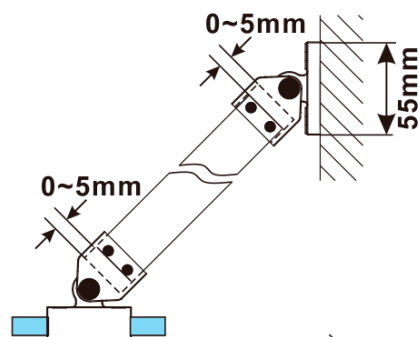

ESCA BLACK MATT jednodílná sprchová zástěna k instalaci ke stěně, kouřové sklo, 1200 mm

Objednací kód: ES1212-02

Základní informace

Značka: Polysan

Série: ESCA

Rozměry

Výška: 2100 mm

Hloubka: 1200 mm

Parametry

Barva profilu: Černá mat

Tvar: Jednostěnná pevná

Typ výplně: Kouřové sklo

Úprava skla: Antidrop

Tloušťka skla: 8 mm

Hmotnost / ks: 66.5 kg

Balení: 2 ks

Záruka: 2 roky

ESCA BLACK MATT jednodílná sprchová zástěna k instalaci ke stěně, kouřové sklo, 1200 mm

Technický list

MODEL	A,mm
ES1070/ES1170/ES1270/ES1370/ES1570	690~705
ES1080/ES1180/ES1280/ES1380/ES1580	790~805
ES1090/ES1190/ES1290/ES1390/ES1590	890~905
ES1010/ES1110/ES1210/ES1310/ES1510	990~1005
ES1011/ES1111/ES1211/ES1311/ES1511	1090~1105
ES1012/ES1112/ES1212/ES1312/ES1512	1190~1205
ES1013/ES1113/ES1213/ES1313/ES1513	1290~1305
ES1014/ES1114/ES1214/ES1314/ES1514	1390~1405
ES1015/ES1115/ES1215/ES1315/ES1515	1490~1505

ESCA BLACK MATT jednodílná sprchová zástěna k instalaci ke stěně, kouřové sklo, 1200 mm

MODEL	A,mm
ES1070/ES1170/ES1270/ES1370/ES1570	690~705
ES1080/ES1180/ES1280/ES1380/ES1580	790~805
ES1090/ES1190/ES1290/ES1390/ES1590	890~905
ES1010/ES1110/ES1210/ES1310/ES1510	990~1005
ES1011/ES1111/ES1211/ES1311/ES1511	1090~1105
ES1012/ES1112/ES1212/ES1312/ES1512	1190~1205