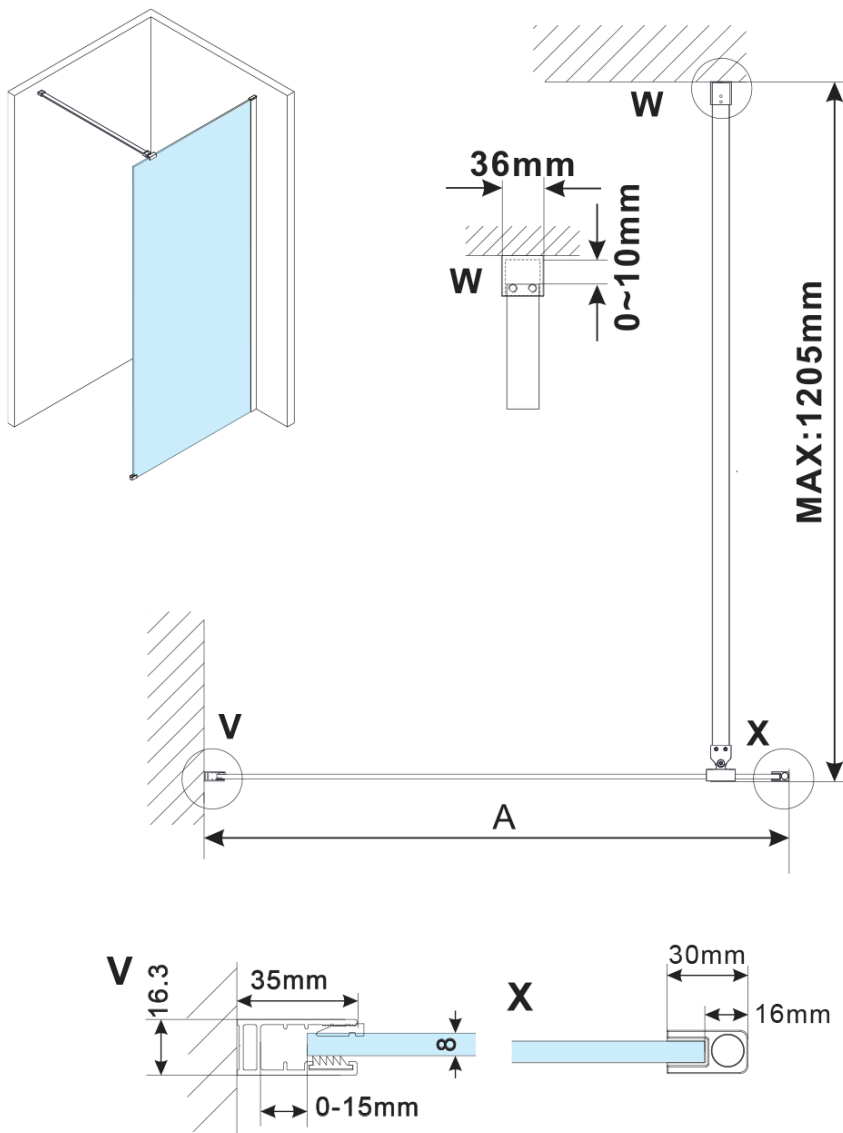

ESCA BLACK MATT jednodílná sprchová zástěna k instalaci ke stěně, kouřové sklo, 1200 mm

Objednací kód: ES1212-02

Základní informace

Značka: Polysan

Série: ESCA

Rozměry

Výška: 2100 mm

Hloubka: 1200 mm

Parametry

Barva profilu: Černá mat

Tvar: Jednostěnná pevná

Typ výplně: Kouřové sklo

Úprava skla: Antidrop

Tloušťka skla: 8 mm

Hmotnost / ks: 66.5 kg

Balení: 2 ks

Záruka: 2 roky

ESCA BLACK MATT jednodílná sprchová zástěna k instalaci ke stěně, kouřové sklo, 1200 mm

Technický list

MODEL	A,mm
ES1070/ES1170/ES1270/ES1370/ES1570	690~705
ES1080/ES1180/ES1280/ES1380/ES1580	790~805
ES1090/ES1190/ES1290/ES1390/ES1590	890~905
ES1010/ES1110/ES1210/ES1310/ES1510	990~1005
ES1011/ES1111/ES1211/ES1311/ES1511	1090~1105
ES1012/ES1112/ES1212/ES1312/ES1512	1190~1205
ES1013/ES1113/ES1213/ES1313/ES1513	1290~1305
ES1014/ES1114/ES1214/ES1314/ES1514	1390~1405
ES1015/ES1115/ES1215/ES1315/ES1515	1490~1505

ESCA BLACK MATT jednodílná sprchová zástěna k instalaci ke stěně, kouřové sklo, 1200 mm

MODEL	A,mm
ES1070/ES1170/ES1270/ES1370/ES1570	690~705
ES1080/ES1180/ES1280/ES1380/ES1580	790~805
ES1090/ES1190/ES1290/ES1390/ES1590	890~905
ES1010/ES1110/ES1210/ES1310/ES1510	990~1005
ES1011/ES1111/ES1211/ES1311/ES1511	1090~1105
ES1012/ES1112/ES1212/ES1312/ES1512	1190~1205