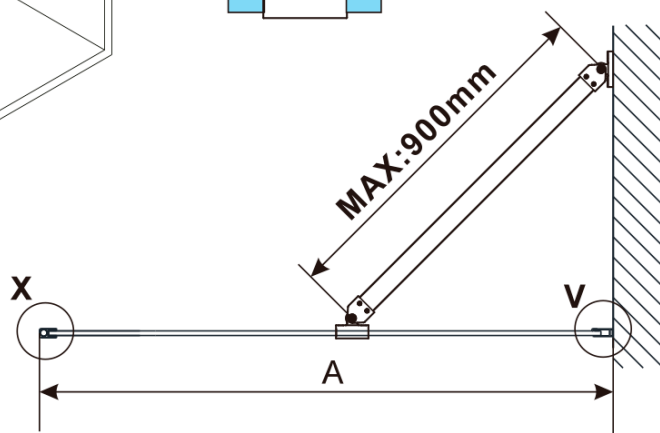

ESCA BLACK MATT jednodílná sprchová zástěna k instalaci ke stěně, kouřové sklo, 1200 mm

Objednací kód: ES1212-02

Základní informace

Značka: Polysan

Série: ESCA

Rozměry

Výška: 2100 mm

Hloubka: 1200 mm

Parametry

Barva profilu: Černá mat

Tvar: Jednostěnná pevná

Typ výplně: Kouřové sklo

Úprava skla: Antidrop

Tloušťka skla: 8 mm

Hmotnost / ks: 66.5 kg

Balení: 2 ks

Záruka: 2 roky

ESCA BLACK MATT jednodílná sprchová zástěna k instalaci ke stěně, kouřové sklo, 1200 mm

Technický list

MODEL	A,mm
ES1070/ES1170/ES1270/ES1370/ES1570	690~705
ES1080/ES1180/ES1280/ES1380/ES1580	790~805
ES1090/ES1190/ES1290/ES1390/ES1590	890~905
ES1010/ES1110/ES1210/ES1310/ES1510	990~1005
ES1011/ES1111/ES1211/ES1311/ES1511	1090~1105
ES1012/ES1112/ES1212/ES1312/ES1512	1190~1205
ES1013/ES1113/ES1213/ES1313/ES1513	1290~1305
ES1014/ES1114/ES1214/ES1314/ES1514	1390~1405
ES1015/ES1115/ES1215/ES1315/ES1515	1490~1505

ESCA BLACK MATT jednodílná sprchová zástěna k instalaci ke stěně, kouřové sklo, 1200 mm

MODEL	A,mm
ES1070/ES1170/ES1270/ES1370/ES1570	690~705
ES1080/ES1180/ES1280/ES1380/ES1580	790~805
ES1090/ES1190/ES1290/ES1390/ES1590	890~905
ES1010/ES1110/ES1210/ES1310/ES1510	990~1005
ES1011/ES1111/ES1211/ES1311/ES1511	1090~1105
ES1012/ES1112/ES1212/ES1312/ES1512	1190~1205