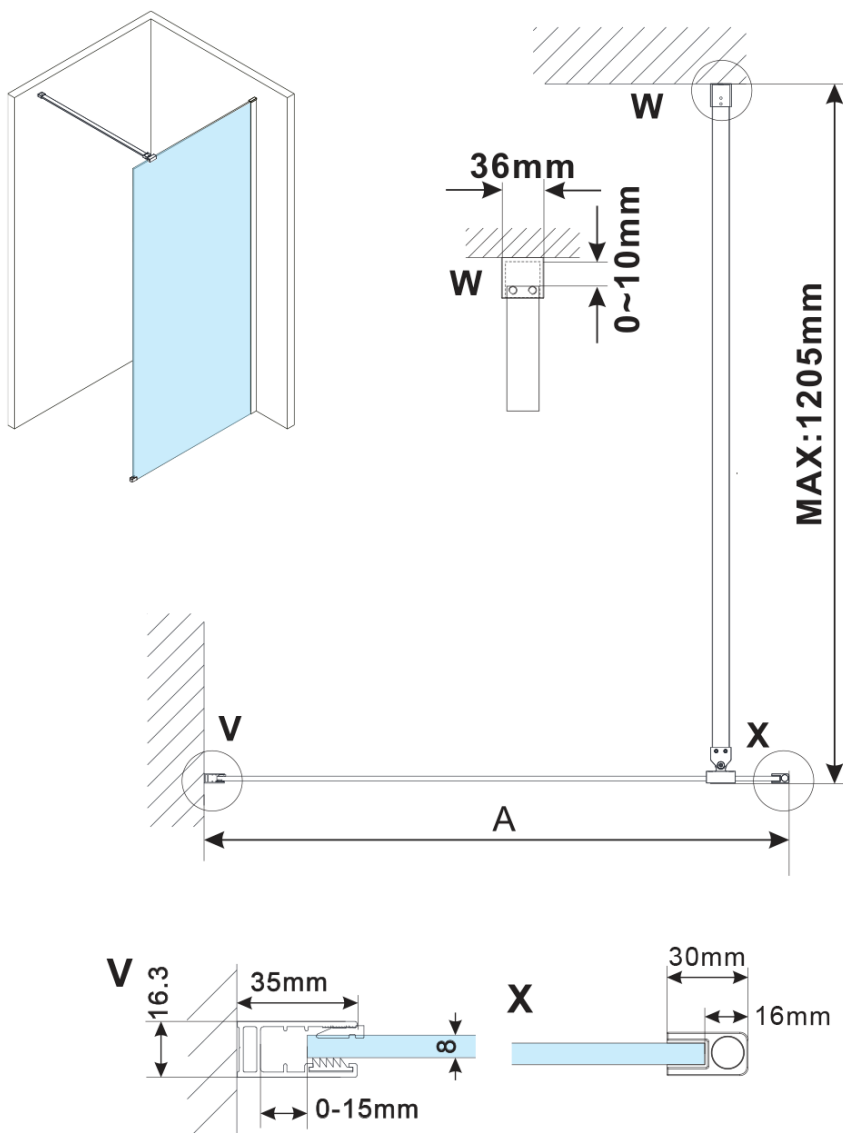

ESCA BLACK MATT jednodílná sprchová zástěna k instalaci ke stěně, kouřové sklo, 1200 mm

Objednací kód: ES1212-02

Základní informace

Značka: Polysan

Série: ESCA

Rozměry

Výška: 2100 mm

Hloubka: 1200 mm

Parametry

Barva profilu: Černá mat

Tvar: Jednostěnná pevná

Typ výplně: Kouřové sklo

Úprava skla: Antidrop

Tloušťka skla: 8 mm

Hmotnost / ks: 66.5 kg

Balení: 2 ks

Záruka: 2 roky

ESCA BLACK MATT jednodílná sprchová zástěna k instalaci ke stěně, kouřové sklo, 1200 mm

Technický list

MODEL	A,mm
ES1070/ES1170/ES1270/ES1370/ES1570	690~705
ES1080/ES1180/ES1280/ES1380/ES1580	790~805
ES1090/ES1190/ES1290/ES1390/ES1590	890~905
ES1010/ES1110/ES1210/ES1310/ES1510	990~1005
ES1011/ES1111/ES1211/ES1311/ES1511	1090~1105
ES1012/ES1112/ES1212/ES1312/ES1512	1190~1205
ES1013/ES1113/ES1213/ES1313/ES1513	1290~1305
ES1014/ES1114/ES1214/ES1314/ES1514	1390~1405
ES1015/ES1115/ES1215/ES1315/ES1515	1490~1505

ESCA BLACK MATT jednodílná sprchová zástěna k instalaci ke stěně, kouřové sklo, 1200 mm

MODEL	A,mm
ES1070/ES1170/ES1270/ES1370/ES1570	690~705
ES1080/ES1180/ES1280/ES1380/ES1580	790~805
ES1090/ES1190/ES1290/ES1390/ES1590	890~905
ES1010/ES1110/ES1210/ES1310/ES1510	990~1005
ES1011/ES1111/ES1211/ES1311/ES1511	1090~1105
ES1012/ES1112/ES1212/ES1312/ES1512	1190~1205