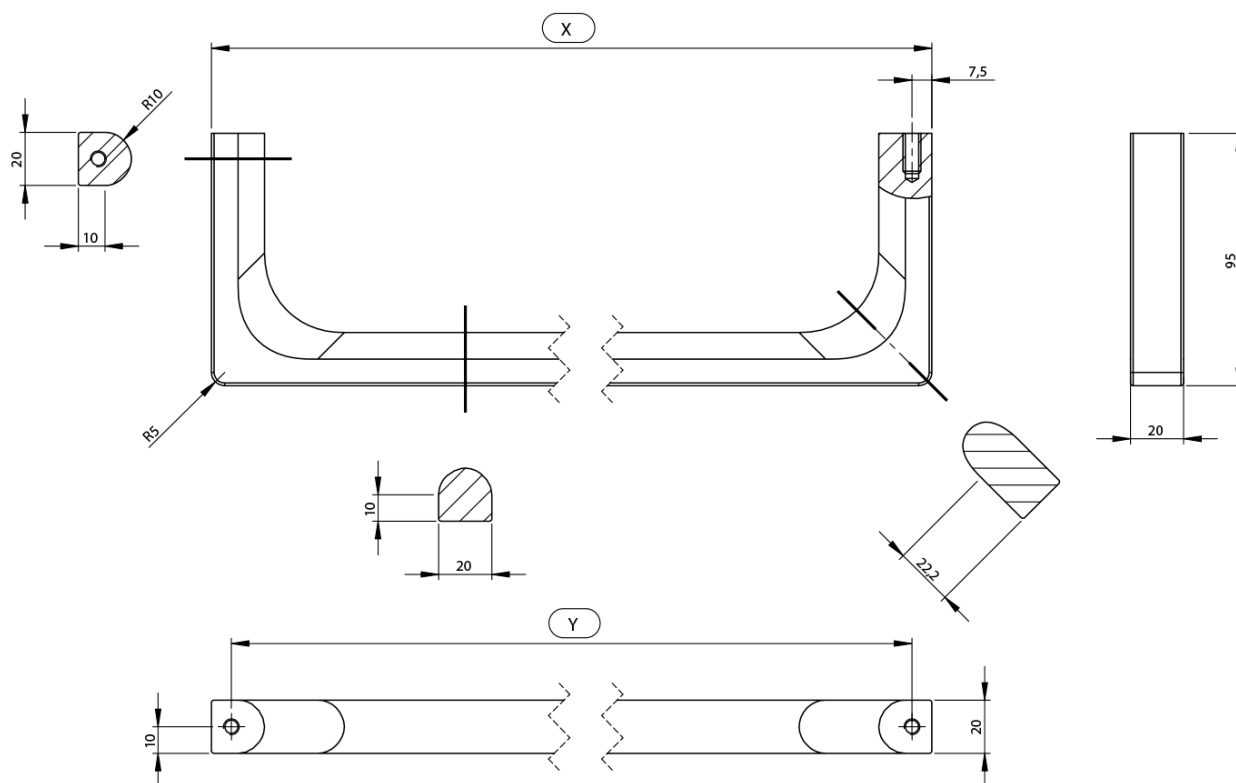

NUBES čelní držák ručníků 50cm, černá

GSI[®]
cerámica

Objednací kód: PANB52N

Základní informace

Značka: GSI
Série: NUBES

Rozměry

Délka: 500 mm

Parametry

Barva: Černá
Hmotnost / ks: 0.65 kg
Balení: 1 ks
Záruka: 2 roky

Technický list

Varianta	X [mm]	Y [mm]
PANB120	1130	1115
PANB100	945	930
PANB80	745	730
PANB70	638	623
PANB60	548	533
PANB52	465	450
PANB50	438	423
PANB40	365	350
PANB36	330	315