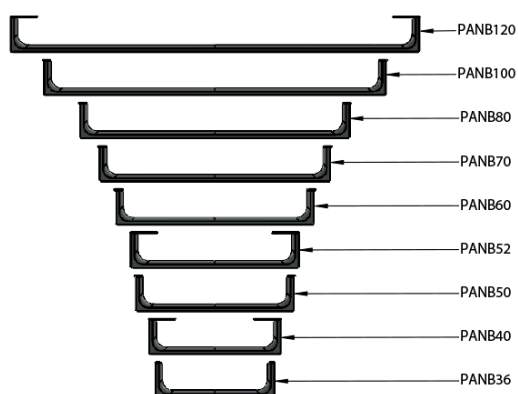

NUBES čelní držák ručníků 50cm, černá

GSI[®]
cerámica

Objednací kód: PANB52N

Základní informace

Značka: GSI
Série: NUBES

Rozměry

Délka: 500 mm

Parametry

Barva: Černá
Hmotnost / ks: 0.65 kg
Balení: 1 ks
Záruka: 2 roky

Technický list

Varianta	X [mm]	Y [mm]
PANB120	1130	1115
PANB100	945	930
PANB80	745	730
PANB70	638	623
PANB60	548	533
PANB52	465	450
PANB50	438	423
PANB40	365	350
PANB36	330	315