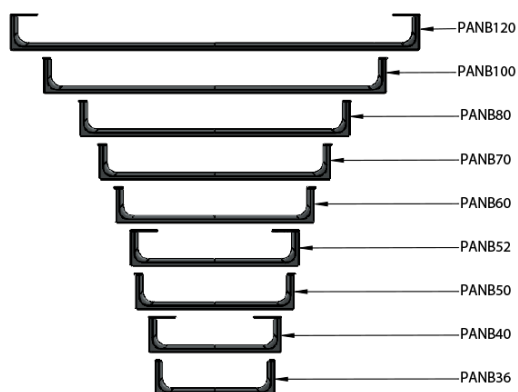

NUBES čelní držák ručníků 50cm, chrom

GSI[®]

Objednací kód: PANB52

Základní informace

Značka: GSI
Série: NUBES

Rozměry

Délka: 500 mm

Parametry

Barva: Chrom
Hmotnost / ks: 0.65 kg
Balení: 1 ks
Záruka: 2 roky

Technický list

Varianta	X [mm]	Y [mm]
PANB120	1130	1115
PANB100	945	930
PANB80	745	730
PANB70	638	623
PANB60	548	533
PANB52	465	450
PANB50	438	423
PANB40	365	350
PANB36	330	315