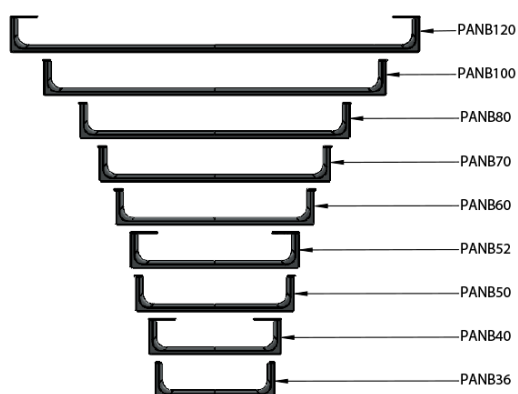

NUBES čelní držák ručníků 50cm, chrom

GSI[®]
ceramica

Objednací kód: PANB52

Základní informace

Značka: GSI

Rozměry

Délka: 500 mm

Parametry

Záruka: 2 roky

Barva: Chrom

Hmotnost / ks: 0.65 kg

Balení: 1 ks

Technický list

Varianta	X [mm]	Y [mm]
PANB120	1130	1115
PANB100	945	930
PANB80	745	730
PANB70	638	623
PANB60	548	533
PANB52	465	450
PANB50	438	423
PANB40	365	350
PANB36	330	315