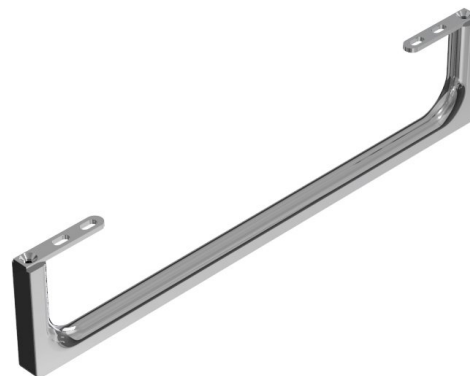

NUBES čelní držák ručníků 50cm, chrom

GSI[®]
ceramica

Objednací kód: PANB52

Základní informace

Značka: GSI
Série: NUBES

Rozměry

Délka: 500 mm

Parametry

Barva: Chrom
Hmotnost / ks: 0.65 kg
Balení: 1 ks
Záruka: 2 roky

Technický list

| Varianta | X [mm] | Y [mm] |
|----------|--------|--------|
| PANB120 | 1130 | 1115 |
| PANB100 | 945 | 930 |
| PANB80 | 745 | 730 |
| PANB70 | 638 | 623 |
| PANB60 | 548 | 533 |
| PANB52 | 465 | 450 |
| PANB50 | 438 | 423 |
| PANB40 | 365 | 350 |
| PANB36 | 330 | 315 |