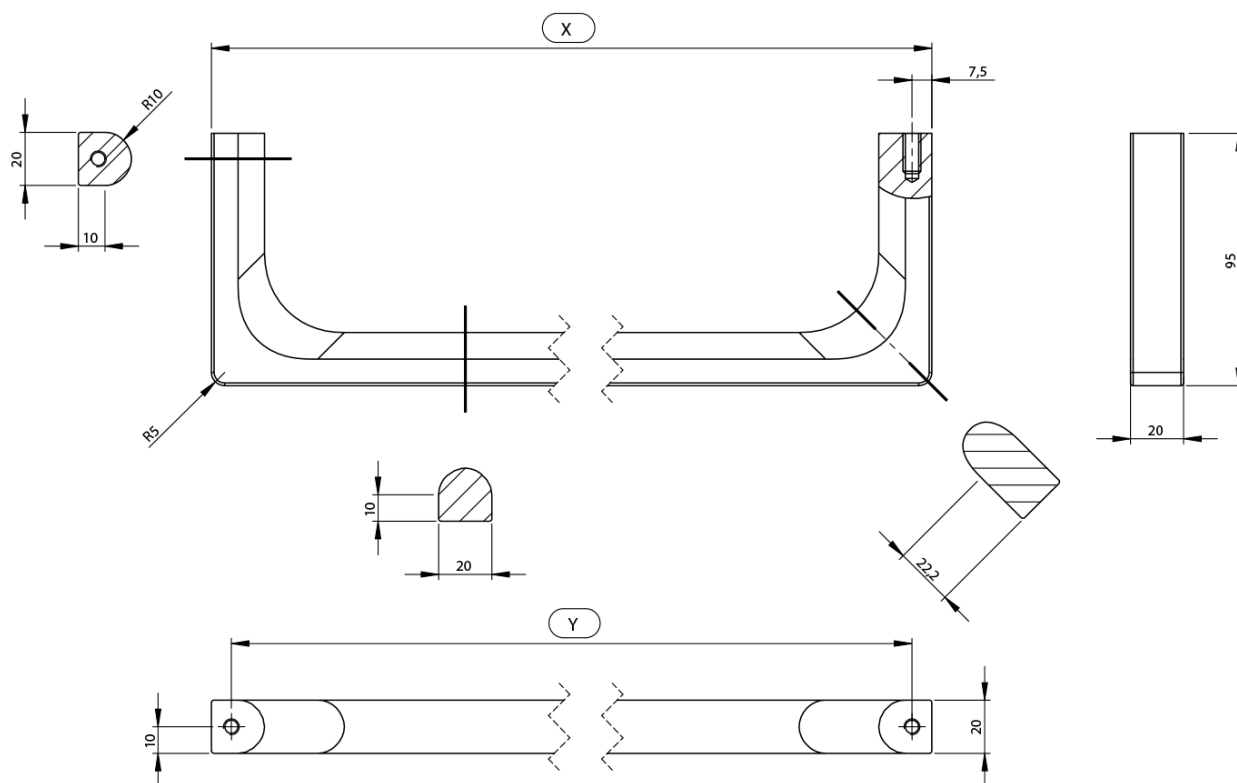

NUBES čelní držák ručníků 50cm, chrom

GSI[®]
ceramica

Objednací kód: PANB52

Základní informace

Značka: GSI

Rozměry

Délka: 500 mm

Parametry

Záruka: 2 roky

Barva: Chrom

Hmotnost / ks: 0.65 kg

Balení: 1 ks

Technický list

Varianta	X [mm]	Y [mm]
PANB120	1130	1115
PANB100	945	930
PANB80	745	730
PANB70	638	623
PANB60	548	533
PANB52	465	450
PANB50	438	423
PANB40	365	350
PANB36	330	315