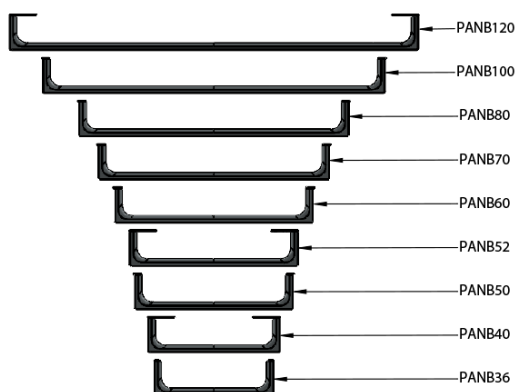

NUBES čelní držák ručníků 50cm, chrom

GSI[®]
ceramica

Objednací kód: PANB52

Základní informace

Značka: GSI
Série: NUBES

Rozměry

Délka: 500 mm

Parametry

Barva: Chrom
Hmotnost / ks: 0.65 kg
Balení: 1 ks
Záruka: 2 roky

Technický list

| Varianta | X [mm] | Y [mm] |
|----------|--------|--------|
| PANB120 | 1130 | 1115 |
| PANB100 | 945 | 930 |
| PANB80 | 745 | 730 |
| PANB70 | 638 | 623 |
| PANB60 | 548 | 533 |
| PANB52 | 465 | 450 |
| PANB50 | 438 | 423 |
| PANB40 | 365 | 350 |
| PANB36 | 330 | 315 |