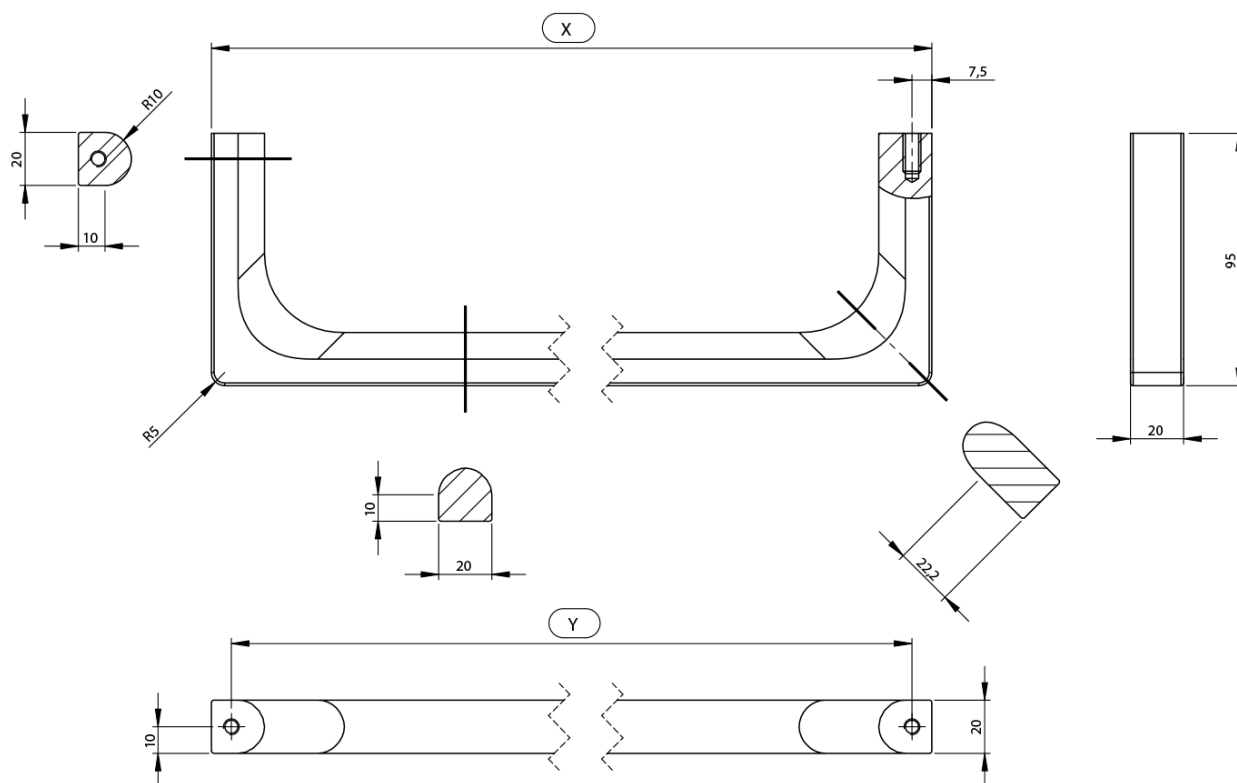

NUBES čelní držák ručníků 50cm, chrom

GSI[®]
ceramica

Objednací kód: PANB50

Základní informace

Značka: GSI

Rozměry

Délka: 500 mm

Parametry

Záruka: 2 roky

Barva: Chrom

Hmotnost / ks: 0.65 kg

Balení: 1 ks

Technický list

Varianta	X [mm]	Y [mm]
PANB120	1130	1115
PANB100	945	930
PANB80	745	730
PANB70	638	623
PANB60	548	533
PANB52	465	450
PANB50	438	423
PANB40	365	350
PANB36	330	315