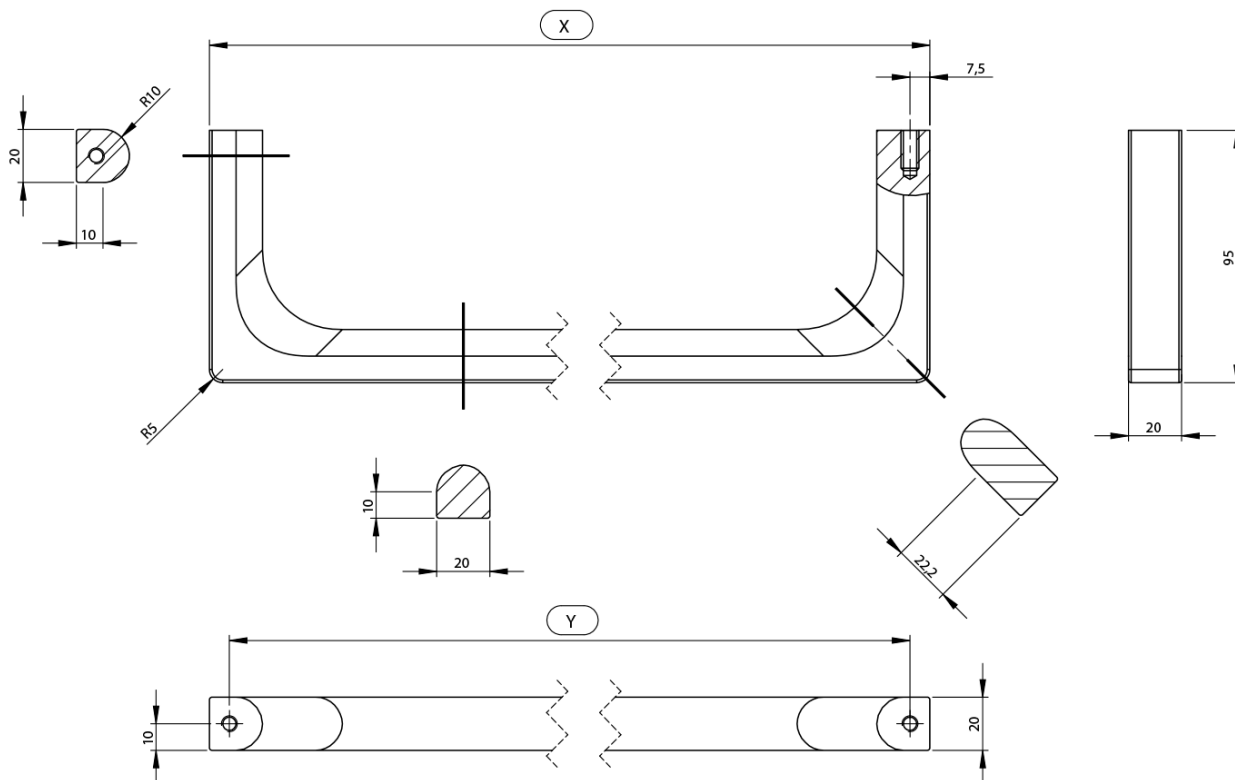

NUBES čelní držák ručníků 50cm, chrom

GSI[®]

Objednací kód: PANB50

Základní informace

Značka: GSI
Série: NUBES

Rozměry

Délka: 500 mm

Parametry

Barva: Chrom
Hmotnost / ks: 0.65 kg
Balení: 1 ks
Záruka: 2 roky

Technický list

Varianta	X [mm]	Y [mm]
PANB120	1130	1115
PANB100	945	930
PANB80	745	730
PANB70	638	623
PANB60	548	533
PANB52	465	450
PANB50	438	423
PANB40	365	350
PANB36	330	315