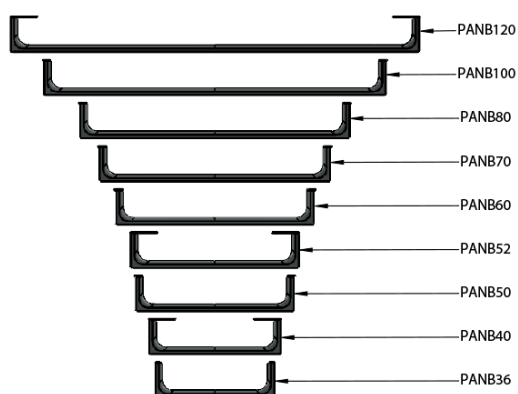

### Rozměry

Délka: 500 mm

### Parametry

Barva: Chrom  
Hmotnost / ks: 0.65 kg  
Balení: 1 ks  
Záruka: 2 roky

Technický list

Varianta	X [mm]	Y [mm]
PANB120	1130	1115
PANB100	945	930
PANB80	745	730
PANB70	638	623
PANB60	548	533
PANB52	465	450
PANB50	438	423
PANB40	365	350
PANB36	330	315