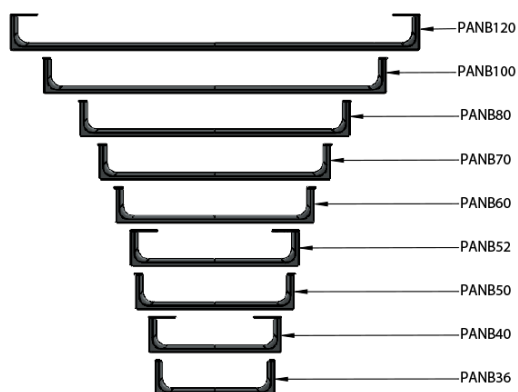

NUBES čelní držák ručníků 50cm, chrom

GSI[®]

Objednací kód: PANB50

Základní informace

Značka: GSI
Série: NUBES

Rozměry

Délka: 500 mm

Parametry

Barva: Chrom
Hmotnost / ks: 0.65 kg
Balení: 1 ks
Záruka: 2 roky

Technický list

Varianta	X [mm]	Y [mm]
PANB120	1130	1115
PANB100	945	930
PANB80	745	730
PANB70	638	623
PANB60	548	533
PANB52	465	450
PANB50	438	423
PANB40	365	350
PANB36	330	315