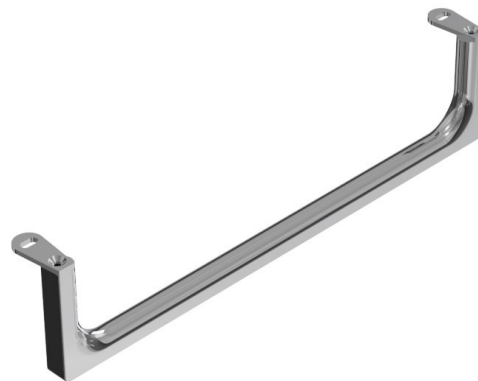

NUBES čelní držák ručníků 50cm, chrom

GSI[®]

Objednací kód: PANB50

Základní informace

Značka: GSI
Série: NUBES

Rozměry

Délka: 500 mm

Parametry

Barva: Chrom
Hmotnost / ks: 0.65 kg
Balení: 1 ks
Záruka: 2 roky

Technický list

Varianta	X [mm]	Y [mm]
PANB120	1130	1115
PANB100	945	930
PANB80	745	730
PANB70	638	623
PANB60	548	533
PANB52	465	450
PANB50	438	423
PANB40	365	350
PANB36	330	315