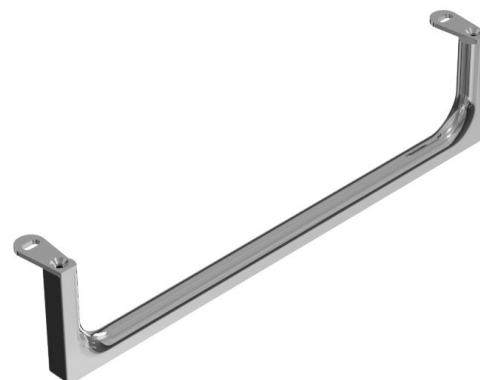

NUBES čelní držák ručníků 50cm, chrom

GSI[®]
ceramica

Objednací kód: PANB50

Základní informace

Značka: GSI

Rozměry

Délka: 500 mm

Parametry

Záruka: 2 roky

Barva: Chrom

Hmotnost / ks: 0.65 kg

Balení: 1 ks

Technický list

Varianta	X [mm]	Y [mm]
PANB120	1130	1115
PANB100	945	930
PANB80	745	730
PANB70	638	623
PANB60	548	533
PANB52	465	450
PANB50	438	423
PANB40	365	350
PANB36	330	315