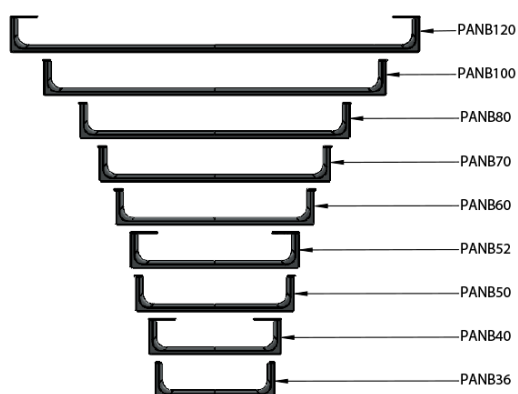

NUBES čelní držák ručníků 50cm, chrom

GSI[®]
ceramica

Objednací kód: PANB50

Základní informace

Značka: GSI

Rozměry

Délka: 500 mm

Parametry

Záruka: 2 roky

Barva: Chrom

Hmotnost / ks: 0.65 kg

Balení: 1 ks

Technický list

Varianta	X [mm]	Y [mm]
PANB120	1130	1115
PANB100	945	930
PANB80	745	730
PANB70	638	623
PANB60	548	533
PANB52	465	450
PANB50	438	423
PANB40	365	350
PANB36	330	315