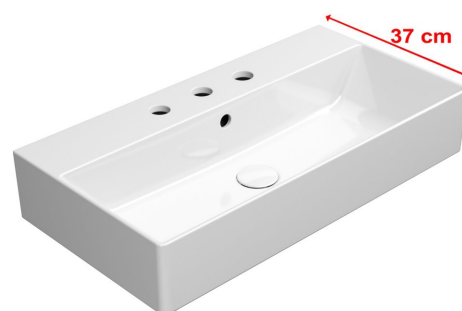

# KUBE X keramické umyvadlo 70x37cm, broušená spodní hrana, 3 otvory, bílá ExtraGlaze

GSI  
ceramica

Objednací kód: 94559311

## Základní informace

Značka: GSI  
Série: KUBE X

## Rozměry

Šířka: 700 mm  
Výška: 160 mm  
Hloubka: 370 mm

## Parametry

Záruka: 2 roky  
Barva: Bílá  
Materiál: Keramika  
Instalace: K postavení, Nástěnná-šrouby  
Typ umyvadla: Klasické umyvadlo  
Otvor pro baterii: 3 otvory  
Přepad: ANO  
Tvar: Obdélník  
Ostatní: Broušená spodní hrana, ExtraGlaze  
Hmotnost / ks: 19.7 kg  
Balení: 1 ks  
3D model: ANO