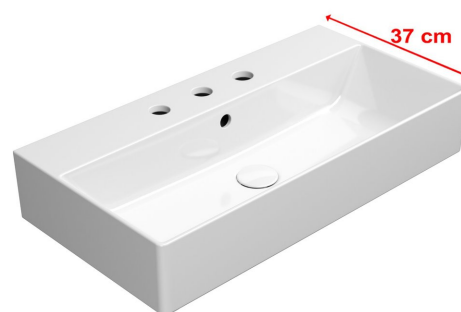

KUBE X keramické umyvadlo 70x37cm, broušená spodní hrana, 3 otvory, bílá ExtraGlaze

GSI[®]

Objednací kód: 94559311

Základní informace

Značka: GSI
Série: KUBE X

Rozměry

Šířka: 700 mm
Výška: 160 mm
Hloubka: 370 mm

Parametry

Barva: Bílá
Materiál: Keramika
Instalace: K postavení, Nástěnná-šrouby
Typ umyvadla: Klasické umyvadlo
Otvor pro baterii: 3 otvory
Přepad: ANO
Tvar: Obdélník
Vybava: ExtraGlaze
Hmotnost / ks: 19.7 kg
Balení: 1 ks
Záruka: 2 roky

Doporučujeme přikoupit

1 ks GSI umyvadlová výpust 5/4", click-clack, keramická zátka, 5-65mm, bílá (Objednací kód: PCS11)

Technický list