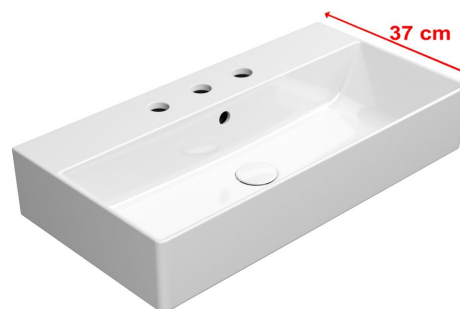

KUBE X keramické umyvadlo 70x37cm, broušená spodní hrana, 3 otvory, bílá ExtraGlaze

GSI
ceramica

Objednací kód: 94559311

Základní informace

Značka: GSI
Série: KUBE X

Rozměry

Šířka: 700 mm
Výška: 160 mm
Hloubka: 370 mm

Parametry

Barva: Bílá
Materiál: Keramika
Instalace: K postavení, Nástěnná-šrouby
Typ umyvadla: Klasické umyvadlo
Otvor pro baterii: 3 otvory
Přepad: ANO
Tvar: Obdélník
Ostatní: Broušená spodní hrana, ExtraGlaze
Hmotnost / ks: 19.7 kg
Balení: 1 ks
Záruka: 2 roky

Doporučujeme přikoupit

1 ks GSI umyvadlová výpust 5/4", click-clack, keramická zátka, 5-65mm, bílá ExtraGlaze (Objednací kód: PCS11)

KUBE X keramické umyvadlo 70x37cm, broušená spodní hrana, 3
otvory, bílá ExtraGlaze