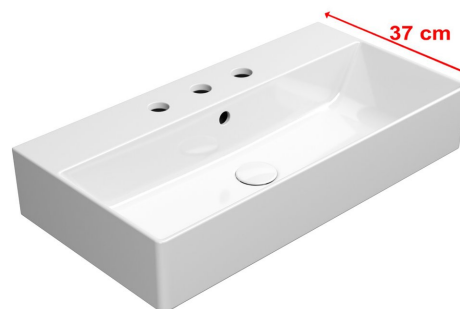

KUBE X keramické umyvadlo 70x37cm, broušená spodní hrana, 3 otvory, bílá ExtraGlaze

GSI
ceramica

Objednací kód: 94559311

Základní informace

Značka: GSI
Série: KUBE X

Rozměry

Šířka: 700 mm
Výška: 160 mm
Hloubka: 370 mm

Parametry

Barva: Bílá
Materiál: Keramika
Instalace: K postavení, Nástěnná-šrouby
Typ umyvadla: Klasické umyvadlo
Otvor pro baterii: 3 otvory
Přepad: ANO
Tvar: Obdélník
Výbava: ExtraGlaze
Hmotnost / ks: 19.7 kg
Balení: 1 ks
Záruka: 2 roky

Doporučujeme přikoupit

1 ks GSI umyvadlová výpust 5/4", click-clack, keramická zátka, 5-65mm, bílá ExtraGlaze (Objednací kód: PCS11)

KUBE X keramické umyvadlo 70x37cm, broušená spodní hrana, 3
otvory, bílá ExtraGlaze