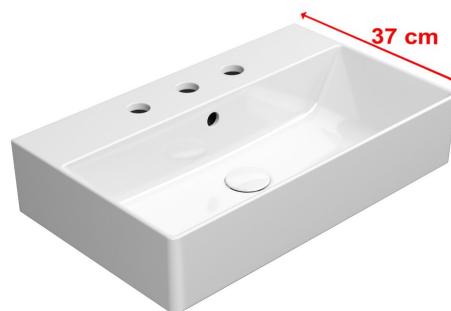

# KUBE X keramické umyvadlo 60x37cm, broušená spodní hrana, 3 otvory, bílá ExtraGlaze

GSI<sup>®</sup>

Objednací kód: 94549311

## Základní informace

Značka: GSI  
Série: KUBE X

## Rozměry

Šířka: 600 mm  
Výška: 160 mm  
Hloubka: 370 mm

## Parametry

Barva: Bílá  
Materiál: Keramika  
Instalace: K postavení, Nástěnná-šrouby  
Typ umyvadla: Klasické umyvadlo  
Otvor pro baterii: 3 otvory  
Přepad: ANO  
Tvar: Obdélník  
Vybava: ExtraGlaze  
Hmotnost / ks: 15.26 kg  
Balení: 1 ks  
Záruka: 2 roky