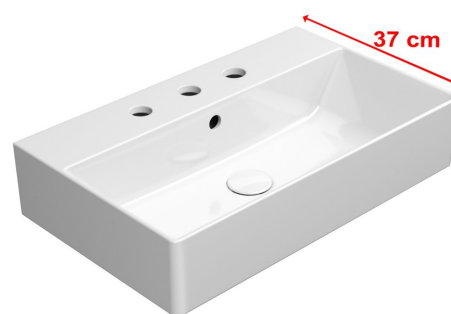

# KUBE X keramické umyvadlo 60x37cm, broušená spodní hrana, 3 otvory, bílá ExtraGlaze

GSI  
ceramica

Objednací kód: 94549311

## Základní informace

Značka: GSI  
Série: KUBE X

## Rozměry

Šířka: 600 mm  
Výška: 160 mm  
Hloubka: 370 mm

## Parametry

Barva: Bílá  
Materiál: Keramika  
Instalace: K postavení, Nástěnná-šrouby  
Typ umyvadla: Klasické umyvadlo  
Otvor pro baterii: 3 otvory  
Přepad: ANO  
Tvar: Obdélník  
Ostatní: Broušená spodní hrana, ExtraGlaze  
Hmotnost / ks: 15.26 kg  
Balení: 1 ks  
Záruka: 2 roky