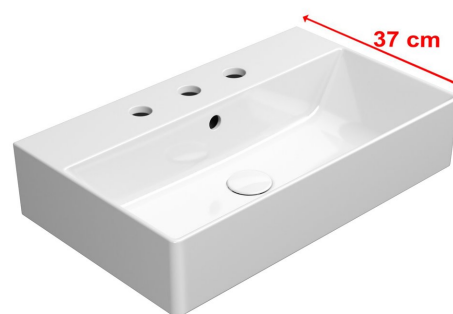

KUBE X keramické umyvadlo 60x37cm, broušená spodní hrana, 3 otvory, bílá ExtraGlaze

GSI
ceramica

Objednací kód: 94549311

Základní informace

Značka: GSI
Série: KUBE X

Rozměry

Šířka: 600 mm
Výška: 160 mm
Hloubka: 370 mm

Parametry

Záruka: 2 roky
Barva: Bílá
Materiál: Keramika
Instalace: K postavení, Nástěnná-šrouby
Typ umyvadla: Klasické umyvadlo
Otvor pro baterii: 3 otvory
Přepad: ANO
Tvar: Obdélník
Ostatní: Broušená spodní hrana, ExtraGlaze
Hmotnost / ks: 15.26 kg
Balení: 1 ks
3D model: ANO

Doporučujeme přikoupit

1 ks GSI umyvadlová výpust 5/4", click-clack, keramická zátka, 5-65mm, bílá ExtraGlaze (Objednací kód: PCS11)

KUBE X keramické umyvadlo 60x37cm, broušená spodní hrana, 3
otvory, bílá ExtraGlaze