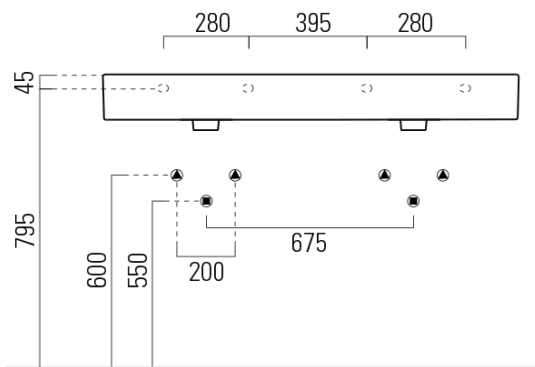

KUBE X keramické dvojumyvadlo 120x47cm, broušená spodní hrana, bílá mat

GSI
ceramica

Objednací kód: 94259109

Základní informace

Značka: GSI
Série: KUBE X COLOR

Rozměry

Šířka: 1200 mm
Výška: 160 mm
Hloubka: 470 mm

Parametry

Barva: Bílá mat
Materiál: Keramika
Instalace: Nástěnná-šrouby
Typ umyvadla: Dvojumyvadlo
Otvor pro baterii: 2 otvory
Přepad: ANO
Tvar: Obdélník
Hmotnost / ks: 34.4 kg
Balení: 1 ks
Záruka: 2 roky

Doporučujeme přikoupit

2 ks GSI umyvadlová výpust 5/4", click-clack, keramická zátka, 5-65mm, bílá mat (Objednací kód: PCS09)

KUBE X keramické dvojumyvadlo 120x47cm, broušená spodní hrana, bílá mat

Technický list