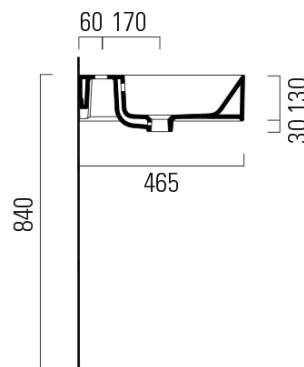

KUBE X keramické dvojumyvadlo 120x47cm, broušená spodní hrana, bílá mat

GSI
ceramica

Objednací kód: 94259109

Základní informace

Značka: GSI
Série: KUBE X COLOR

Rozměry

Šířka: 1200 mm
Výška: 160 mm
Hloubka: 470 mm

Parametry

Barva: Bílá mat
Materiál: Keramika
Instalace: Nástěnná-šrouby
Typ umyvadla: Dvojumyvadlo
Otvor pro baterii: 2 otvory
Přepad: ANO
Tvar: Obdélník
Hmotnost / ks: 34.4 kg
Balení: 1 ks
Záruka: 2 roky

Doporučujeme přikoupit

2 ks GSI umyvadlová výpust 5/4", click-clack, keramická zátka, 5-65mm, bílá mat (Objednací kód: PCS09)

KUBE X keramické dvojumyvadlo 120x47cm, broušená spodní hrana, bílá mat

Technický list