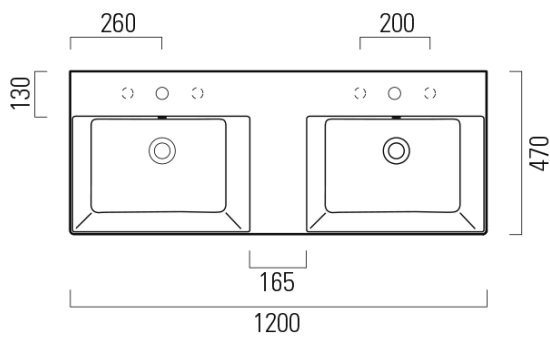

KUBE X keramické dvojumyvadlo 120x47cm, broušená spodní hrana, bílá mat

GSI[®]

Objednací kód: 94259109

Základní informace

Značka: GSI
Série: KUBE X COLOR

Rozměry

Šířka: 1200 mm
Výška: 160 mm
Hloubka: 470 mm

Parametry

Barva: Bílá mat
Materiál: Keramika
Instalace: Nástěnná-šrouby
Typ umyvadla: Dvojumyvadlo
Otvor pro baterii: 2 otvory
Přepad: ANO
Tvar: Obdélník
Hmotnost / ks: 34.4 kg
Balení: 1 ks
Záruka: 2 roky

Doporučujeme přikoupit

2 ks GSI umyvadlová výpust 5/4", click-clack, keramická zátka, 5-65mm, bílá mat (Objednací kód: PCS09)

Technický list

* Taglio sul mobile
Furniture's cut