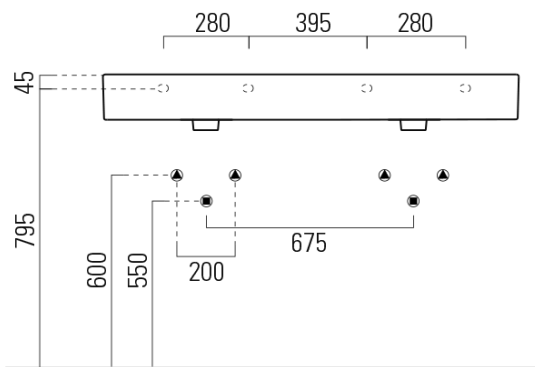

KUBE X keramické dvojumyvadlo 120x47cm, broušená spodní hrana, bílá mat

GSI[®]

Objednací kód: 94259109

Základní informace

Značka: GSI
Série: KUBE X COLOR

Rozměry

Šířka: 1200 mm
Výška: 160 mm
Hloubka: 470 mm

Parametry

Barva: Bílá mat
Materiál: Keramika
Instalace: Nástěnná-šrouby
Typ umyvadla: Dvojumyvadlo
Otvor pro baterii: 2 otvory
Přepad: ANO
Tvar: Obdélník
Hmotnost / ks: 34.4 kg
Balení: 1 ks
Záruka: 2 roky

Doporučujeme přikoupit

2 ks GSI umyvadlová výpust 5/4", click-clack, keramická zátka, 5-65mm, bílá mat (Objednací kód: PCS09)

Technický list

* Taglio sul mobile
Furniture's cut