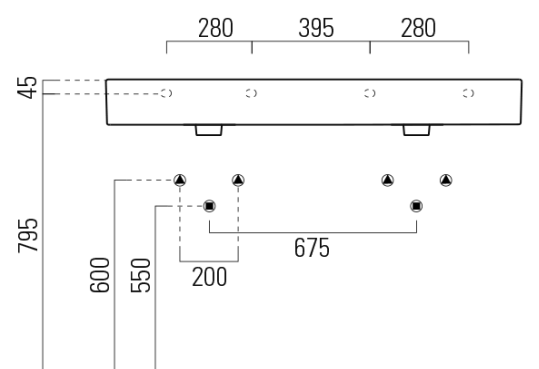

KUBE X keramické dvojumyvadlo 120x47cm, broušená spodní hrana, bílá mat

GSI
ceramica

Objednací kód: 94259109

Základní informace

Značka: GSI
Série: KUBE X COLOR

Rozměry

Šířka: 1200 mm
Výška: 160 mm
Hloubka: 470 mm

Parametry

Záruka: 2 roky
Barva: Bílá mat
Materiál: Keramika
Instalace: Nástěnná-šrouby
Typ umyvadla: Dvojumyvadlo
Otvor pro baterii: 2 otvory
Přepad: ANO
Tvar: Obdélník
Ostatní: Broušená spodní hrana
Hmotnost / ks: 34.4 kg
Balení: 1 ks
3D model: ANO

Doporučujeme přikoupit

2 ks GSI umyvadlová výpust 5/4", click-clack, keramická zátka, 5-65mm, bílá mat (Objednací kód: PCS09)

KUBE X keramické dvojumyvadlo 120x47cm, broušená spodní hrana, bílá mat

Technický list