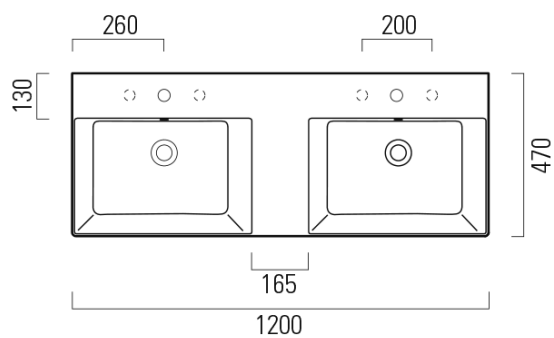

KUBE X keramické dvojumyvadlo 120x47cm, broušená spodní hrana, bílá mat

GSI
ceramica

Objednací kód: 94259109

Základní informace

Značka: GSI
Série: KUBE X COLOR

Rozměry

Šířka: 1200 mm
Výška: 160 mm
Hloubka: 470 mm

Parametry

Záruka: 2 roky
Barva: Bílá mat
Materiál: Keramika
Instalace: Nástěnná-šrouby
Typ umyvadla: Dvojumyvadlo
Otvor pro baterii: 2 otvory
Přepad: ANO
Tvar: Obdélník
Ostatní: Broušená spodní hrana
Hmotnost / ks: 34.4 kg
Balení: 1 ks
3D model: ANO

Doporučujeme přikoupit

2 ks GSI umyvadlová výpust 5/4", click-clack, keramická zátka, 5-65mm, bílá mat (Objednací kód: PCS09)

KUBE X keramické dvojumyvadlo 120x47cm, broušená spodní hrana, bílá mat

Technický list