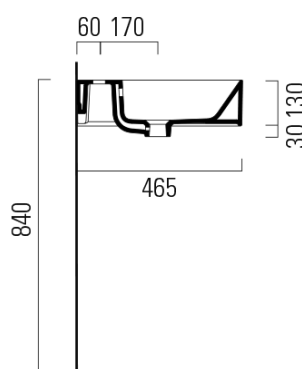

KUBE X keramické dvojumyvadlo 120x47cm, broušená spodní hrana, bílá mat

GSI
ceramica

Objednací kód: 94259109

Základní informace

Značka: GSI
Série: KUBE X COLOR

Rozměry

Šířka: 1200 mm
Výška: 160 mm
Hloubka: 470 mm

Parametry

Záruka: 2 roky
Barva: Bílá mat
Materiál: Keramika
Instalace: Nástěnná-šrouby
Typ umyvadla: Dvojumyvadlo
Otvor pro baterii: 2 otvory
Přepad: ANO
Tvar: Obdélník
Ostatní: Broušená spodní hrana
Hmotnost / ks: 34.4 kg
Balení: 1 ks
3D model: ANO

Doporučujeme přikoupit

2 ks GSI umyvadlová výpust 5/4", click-clack, keramická zátka, 5-65mm, bílá mat (Objednací kód: PCS09)

KUBE X keramické dvojumyvadlo 120x47cm, broušená spodní hrana, bílá mat

Technický list