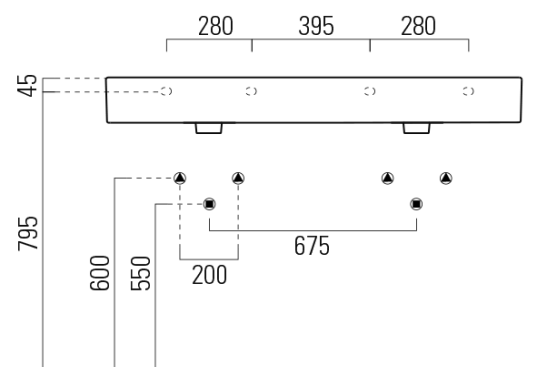

KUBE X keramické dvojumyvadlo 120x47cm, broušená spodní hrana, bílá mat

GSI
ceramica

Objednací kód: 94259109

Základní informace

Značka: GSI
Série: KUBE X COLOR

Rozměry

Šířka: 1200 mm
Výška: 160 mm
Hloubka: 470 mm

Parametry

Barva: Bílá mat
Materiál: Keramika
Instalace: Nástěnná-šrouby
Typ umyvadla: Dvojumyvadlo
Otvor pro baterii: 2 otvory
Přepad: ANO
Tvar: Obdélník
Ostatní: Broušená spodní hrana
Hmotnost / ks: 34.4 kg
Balení: 1 ks
Záruka: 2 roky

Doporučujeme přikoupit

2 ks GSI umyvadlová výpust 5/4", click-clack, keramická zátka, 5-65mm, bílá mat (Objednací kód: PCS09)

KUBE X keramické dvojumyvadlo 120x47cm, broušená spodní hrana, bílá mat

Technický list