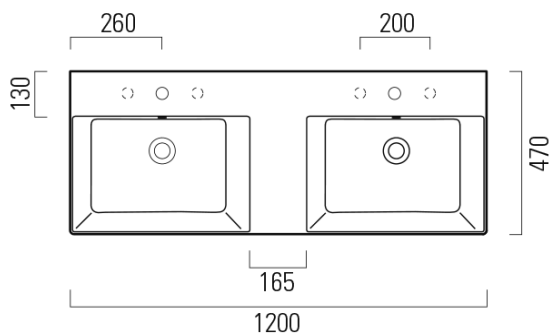

KUBE X keramické dvojumyvadlo 120x47cm, broušená spodní hrana, bílá mat

GSI
ceramica

Objednací kód: 94259109

Základní informace

Značka: GSI
Série: KUBE X COLOR

Rozměry

Šířka: 1200 mm
Výška: 160 mm
Hloubka: 470 mm

Parametry

Barva: Bílá mat
Materiál: Keramika
Instalace: Nástěnná-šrouby
Typ umyvadla: Dvojumyvadlo
Otvor pro baterii: 2 otvory
Přepad: ANO
Tvar: Obdélník
Ostatní: Broušená spodní hrana
Hmotnost / ks: 34.4 kg
Balení: 1 ks
Záruka: 2 roky

Doporučujeme přikoupit

2 ks GSI umyvadlová výpust 5/4", click-clack, keramická zátka, 5-65mm, bílá mat (Objednací kód: PCS09)

KUBE X keramické dvojumyvadlo 120x47cm, broušená spodní hrana, bílá mat

Technický list