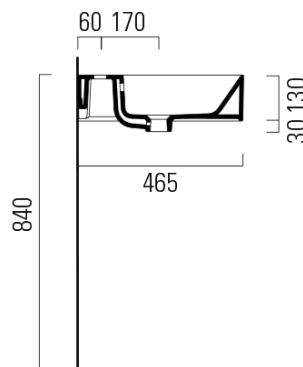

KUBE X keramické dvojumyvadlo 120x47cm, broušená spodní hrana, bílá mat

GSI[®]

Objednací kód: 94259109

Základní informace

Značka: GSI
Série: KUBE X COLOR

Rozměry

Šířka: 1200 mm
Výška: 160 mm
Hloubka: 470 mm

Parametry

Barva: Bílá mat
Materiál: Keramika
Instalace: Nástěnná-šrouby
Typ umyvadla: Dvojumyvadlo
Otvor pro baterii: 2 otvory
Přepad: ANO
Tvar: Obdélník
Hmotnost / ks: 34.4 kg
Balení: 1 ks
Záruka: 2 roky

Doporučujeme přikoupit

2 ks GSI umyvadlová výpust 5/4", click-clack, keramická zátka, 5-65mm, bílá mat (Objednací kód: PCS09)

Technický list

* Taglio sul mobile
Furniture's cut