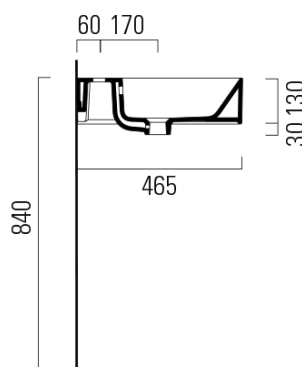

KUBE X keramické dvojumyvadlo 120x47cm, broušená spodní hrana, bílá mat

GSI
ceramica

Objednací kód: 94259109

Základní informace

Značka: GSI
Série: KUBE X COLOR

Rozměry

Šířka: 1200 mm
Výška: 160 mm
Hloubka: 470 mm

Parametry

Barva: Bílá mat
Materiál: Keramika
Instalace: Nástěnná-šrouby
Typ umyvadla: Dvojumyvadlo
Otvor pro baterii: 2 otvory
Přepad: ANO
Tvar: Obdélník
Ostatní: Broušená spodní hrana
Hmotnost / ks: 34.4 kg
Balení: 1 ks
Záruka: 2 roky

Doporučujeme přikoupit

2 ks GSI umyvadlová výpust 5/4", click-clack, keramická zátka, 5-65mm, bílá mat (Objednací kód: PCS09)

KUBE X keramické dvojumyvadlo 120x47cm, broušená spodní hrana, bílá mat

Technický list