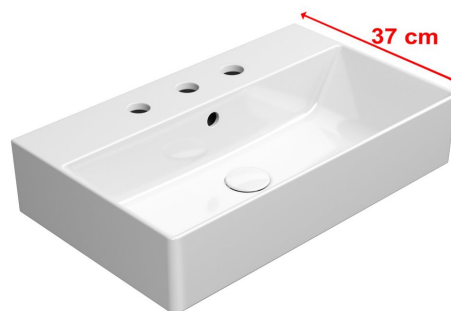

KUBE X keramické umyvadlo 60x37cm, 3 otvory, bílá ExtraGlaze

GSI
ceramica

Objednací kód: 9454311

Základní informace

Značka: GSI
Série: KUBE X

Rozměry

Šířka: 600 mm
Výška: 160 mm
Hloubka: 370 mm

Parametry

Barva: Bílá
Materiál: Keramika
Instalace: K postavení, Nástěnná-šrouby
Typ umyvadla: Klasické umyvadlo
Otvor pro baterii: 3 otvory
Přepad: ANO
Tvar: Obdélník
Ostatní: ExtraGlaze
Hmotnost / ks: 15.26 kg
Balení: 1 ks
Záruka: 2 roky

Doporučujeme přikoupit

1 ks GSI umyvadlová výpust 5/4", click-clack, keramická zátka, 5-65mm, bílá ExtraGlaze (Objednací kód: PCS11)

Technický list