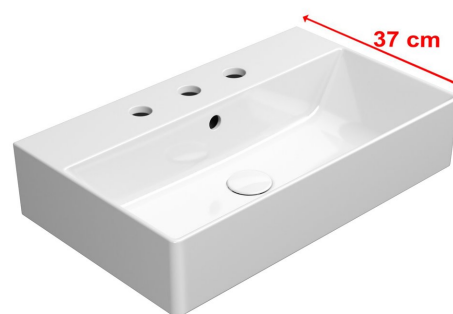

# KUBE X keramické umyvadlo 60x37cm, 3 otvory, bílá ExtraGlaze

GSI  
ceramica

Objednací kód: 9454311

## Základní informace

Značka: GSI  
Série: KUBE X

## Rozměry

Šířka: 600 mm  
Výška: 160 mm  
Hloubka: 370 mm

## Parametry

Záruka: 2 roky  
Barva: Bílá  
Materiál: Keramika  
Instalace: K postavení, Nástěnná-šrouby  
Typ umyvadla: Klasické umyvadlo  
Otvor pro baterii: 3 otvory  
Přepad: ANO  
Tvar: Obdélník  
Ostatní: ExtraGlaze  
Hmotnost / ks: 15.26 kg  
Balení: 1 ks  
3D model: ANO