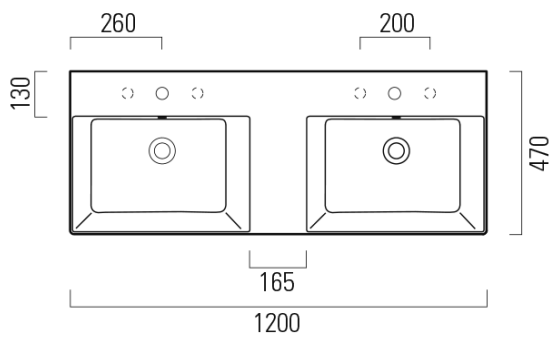

KUBE X keramické dvojumyvadlo 120x47cm, 3 otvory, bílá ExtraGlaze

GSI
ceramica

Objednací kód: 9425311

Základní informace

Značka: GSI
Série: KUBE X

Rozměry

Šířka: 1200 mm
Výška: 160 mm
Hloubka: 470 mm

Parametry

Záruka: 2 roky
Barva: Bílá
Materiál: Keramika
Instalace: Nástěnná-šrouby
Typ umyvadla: Dvojumyvadlo
Otvor pro baterii: 3 otvory
Přepad: ANO
Tvar: Obdélník
Ostatní: ExtraGlaze
Hmotnost / ks: 34.4 kg
Balení: 1 ks
3D model: ANO

Doporučujeme přikoupit

2 ks GSI umyvadlová výpust 5/4", click-clack, keramická zátka, 5-65mm, bílá ExtraGlaze (Objednací kód: PCS11)

Technický list

* Taglio sul mobile
Furniture's cut