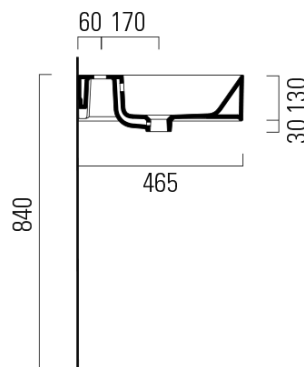

KUBE X keramické dvojumyvadlo 120x47cm, 3 otvory, bílá ExtraGlaze

GSI
ceramica

Objednací kód: 9425311

Základní informace

Značka: GSI
Série: KUBE X

Rozměry

Šířka: 1200 mm
Výška: 160 mm
Hloubka: 470 mm

Parametry

Záruka: 2 roky
Barva: Bílá
Materiál: Keramika
Instalace: Nástěnná-šrouby
Typ umyvadla: Dvojumyvadlo
Otvor pro baterii: 3 otvory
Přepad: ANO
Tvar: Obdélník
Ostatní: ExtraGlaze
Hmotnost / ks: 34.4 kg
Balení: 1 ks
3D model: ANO

Doporučujeme přikoupit

2 ks GSI umyvadlová výpust 5/4", click-clack, keramická zátka, 5-65mm, bílá ExtraGlaze (Objednací kód: PCS11)

Technický list

* Taglio sul mobile
Furniture's cut