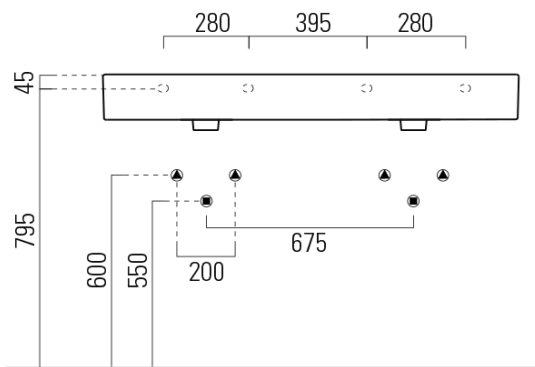

KUBE X keramické dvojumyvadlo 120x47cm, 3 otvory, bílá ExtraGlaze

GSI
ceramica

Objednací kód: 9425311

Základní informace

Značka: GSI
Série: KUBE X

Rozměry

Šířka: 1200 mm
Výška: 160 mm
Hloubka: 470 mm

Parametry

Záruka: 2 roky
Barva: Bílá
Materiál: Keramika
Instalace: Nástěnná-šrouby
Typ umyvadla: Dvojumyvadlo
Otvor pro baterii: 3 otvory
Přepad: ANO
Tvar: Obdélník
Ostatní: ExtraGlaze
Hmotnost / ks: 34.4 kg
Balení: 1 ks
3D model: ANO

Doporučujeme přikoupit

2 ks GSI umyvadlová výpust 5/4", click-clack, keramická zátka, 5-65mm, bílá ExtraGlaze (Objednací kód: PCS11)

Technický list

* Taglio sul mobile
Furniture's cut