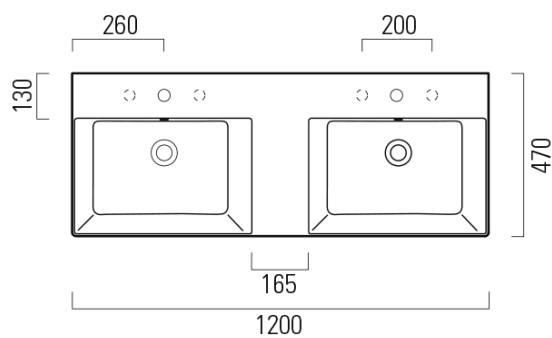

KUBE X keramické dvojumyvadlo 120x47cm, 3 otvory, bílá ExtraGlaze

GSI[®]

Objednací kód: 9425311

Základní informace

Značka: GSI
Série: KUBE X

Rozměry

Šířka: 1200 mm
Výška: 160 mm
Hloubka: 470 mm

Parametry

Barva: Bílá
Materiál: Keramika
Instalace: Nástěnná-šrouby
Typ umyvadla: Dvojumyvadlo
Otvor pro baterii: 3 otvory
Přepad: ANO
Tvar: Obdélník
Vybava: ExtraGlaze
Hmotnost / ks: 34.4 kg
Balení: 1 ks
Záruka: 2 roky

Doporučujeme přikoupit

2 ks GSI umyvadlová výpust 5/4", click-clack, keramická zátka, 5-65mm, bílá (Objednací kód: PCS11)

KUBE X keramické dvojumyvadlo 120x47cm, 3 otvory, bílá ExtraGlaze

GSI[®]

Technický list