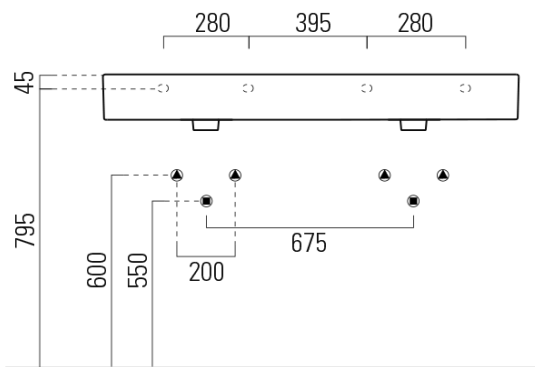

KUBE X keramické dvojumyvadlo 120x47cm, 3 otvory, bílá ExtraGlaze

GSI
ceramica

Objednací kód: 9425311

Základní informace

Značka: GSI
Série: KUBE X

Rozměry

Šířka: 1200 mm
Výška: 160 mm
Hloubka: 470 mm

Parametry

Barva: Bílá
Materiál: Keramika
Instalace: Nástěnná-šrouby
Typ umyvadla: Dvojumyvadlo
Otvor pro baterii: 3 otvory
Přepad: ANO
Tvar: Obdélník
Výbava: ExtraGlaze
Hmotnost / ks: 34.4 kg
Balení: 1 ks
Záruka: 2 roky

Doporučujeme přikoupit

2 ks GSI umyvadlová výpust 5/4", click-clack, keramická zátka, 5-65mm, bílá ExtraGlaze (Objednací kód: PCS11)

Technický list

* Taglio sul mobile
Furniture's cut