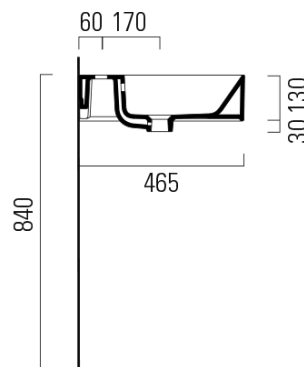

KUBE X keramické dvojumyvadlo 120x47cm, 3 otvory, bílá ExtraGlaze

GSI
ceramica

Objednací kód: 9425311

Základní informace

Značka: GSI
Série: KUBE X

Rozměry

Šířka: 1200 mm
Výška: 160 mm
Hloubka: 470 mm

Parametry

Barva: Bílá
Materiál: Keramika
Instalace: Nástěnná-šrouby
Typ umyvadla: Dvojumyvadlo
Otvor pro baterii: 3 otvory
Přepad: ANO
Tvar: Obdélník
Ostatní: ExtraGlaze
Hmotnost / ks: 34.4 kg
Balení: 1 ks
Záruka: 2 roky

Doporučujeme přikoupit

2 ks GSI umyvadlová výpust 5/4", click-clack, keramická zátka, 5-65mm, bílá ExtraGlaze (Objednací kód: PCS11)

Technický list

* Taglio sul mobile
Furniture's cut