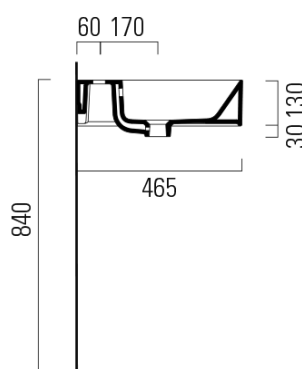

KUBE X keramické dvojumyvadlo 120x47cm, 3 otvory, bílá ExtraGlaze

GSI[®]

Objednací kód: 9425311

Základní informace

Značka: GSI
Série: KUBE X

Rozměry

Šířka: 1200 mm
Výška: 160 mm
Hloubka: 470 mm

Parametry

Barva: Bílá
Materiál: Keramika
Instalace: Nástěnná-šrouby
Typ umyvadla: Dvojumyvadlo
Otvor pro baterii: 3 otvory
Přepad: ANO
Tvar: Obdélník
Výbava: ExtraGlaze
Hmotnost / ks: 34.4 kg
Balení: 1 ks
Záruka: 2 roky

Doporučujeme přikoupit

2 ks GSI umyvadlová výpust 5/4", click-clack, keramická zátka, 5-65mm, bílá (Objednací kód: PCS11)

KUBE X keramické dvojumyvadlo 120x47cm, 3 otvory, bílá ExtraGlaze

GSI[®]

Technický list