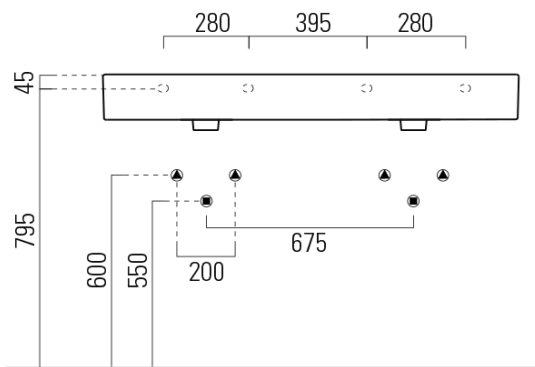

KUBE X keramické dvojumyvadlo 120x47cm, 3 otvory, bílá ExtraGlaze

GSI
ceramica

Objednací kód: 9425311

Základní informace

Značka: GSI
Série: KUBE X

Rozměry

Šířka: 1200 mm
Výška: 160 mm
Hloubka: 470 mm

Parametry

Barva: Bílá
Materiál: Keramika
Instalace: Nástěnná-šrouby
Typ umyvadla: Dvojumyvadlo
Otvor pro baterii: 3 otvory
Přepad: ANO
Tvar: Obdélník
Ostatní: ExtraGlaze
Hmotnost / ks: 34.4 kg
Balení: 1 ks
Záruka: 2 roky

Doporučujeme přikoupit

2 ks GSI umyvadlová výpust 5/4", click-clack, keramická zátka, 5-65mm, bílá ExtraGlaze (Objednací kód: PCS11)

Technický list

* Taglio sul mobile
Furniture's cut