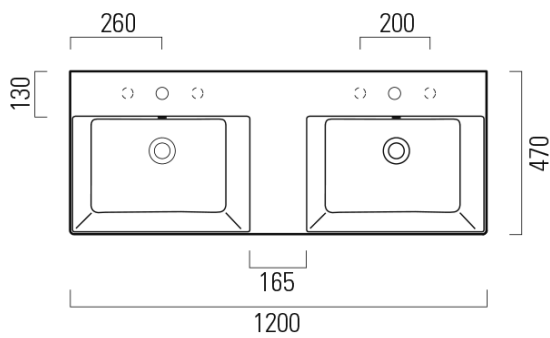

KUBE X keramické dvojumyvadlo 120x47cm, 3 otvory, bílá ExtraGlaze

GSI
ceramica

Objednací kód: 9425311

Základní informace

Značka: GSI
Série: KUBE X

Rozměry

Šířka: 1200 mm
Výška: 160 mm
Hloubka: 470 mm

Parametry

Barva: Bílá
Materiál: Keramika
Instalace: Nástěnná-šrouby
Typ umyvadla: Dvojumyvadlo
Otvor pro baterii: 3 otvory
Přepad: ANO
Tvar: Obdélník
Výbava: ExtraGlaze
Hmotnost / ks: 34.4 kg
Balení: 1 ks
Záruka: 2 roky

Doporučujeme přikoupit

2 ks GSI umyvadlová výpust 5/4", click-clack, keramická zátka, 5-65mm, bílá ExtraGlaze (Objednací kód: PCS11)

Technický list

* Taglio sul mobile
Furniture's cut