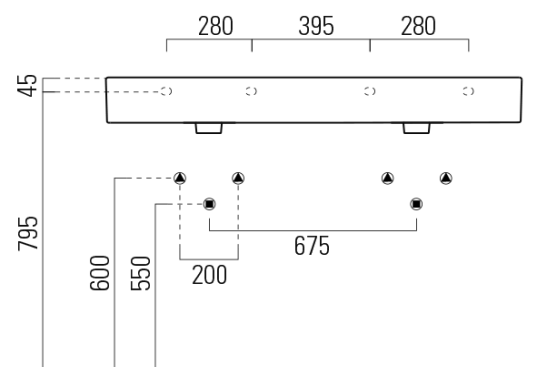

KUBE X keramické dvojumyvadlo 120x47cm, 3 otvory, bílá ExtraGlaze

GSI[®]

Objednací kód: 9425311

Základní informace

Značka: GSI
Série: KUBE X

Rozměry

Šířka: 1200 mm
Výška: 160 mm
Hloubka: 470 mm

Parametry

Barva: Bílá
Materiál: Keramika
Instalace: Nástěnná-šrouby
Typ umyvadla: Dvojumyvadlo
Otvor pro baterii: 3 otvory
Přepad: ANO
Tvar: Obdélník
Vybava: ExtraGlaze
Hmotnost / ks: 34.4 kg
Balení: 1 ks
Záruka: 2 roky

Doporučujeme přikoupit

2 ks GSI umyvadlová výpust 5/4", click-clack, keramická zátka, 5-65mm, bílá (Objednací kód: PCS11)

KUBE X keramické dvojumyvadlo 120x47cm, 3 otvory, bílá ExtraGlaze

GSI[®]

Technický list