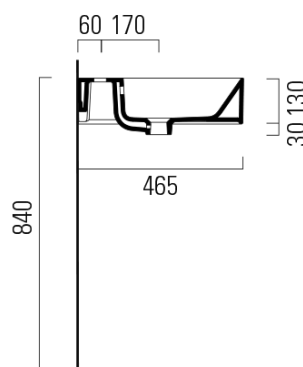

KUBE X keramické dvojumyvadlo 120x47cm, 3 otvory, bílá ExtraGlaze

GSI[®]

Objednací kód: 9425311

Základní informace

Značka: GSI
Série: KUBE X

Rozměry

Šířka: 1200 mm
Výška: 160 mm
Hloubka: 470 mm

Parametry

Barva: Bílá
Materiál: Keramika
Instalace: Nástěnná-šrouby
Typ umyvadla: Dvojumyvadlo
Otvor pro baterii: 3 otvory
Přepad: ANO
Tvar: Obdélník
Vybava: ExtraGlaze
Hmotnost / ks: 34.4 kg
Balení: 1 ks
Záruka: 2 roky

Doporučujeme přikoupit

2 ks GSI umyvadlová výpust 5/4", click-clack, keramická zátka, 5-65mm, bílá (Objednací kód: PCS11)

KUBE X keramické dvojumyvadlo 120x47cm, 3 otvory, bílá ExtraGlaze

GSI[®]

Technický list