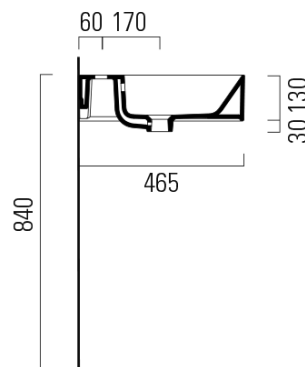

KUBE X keramické dvojumyvadlo 120x47cm, 3 otvory, bílá ExtraGlaze

GSI
ceramica

Objednací kód: 9425311

Základní informace

Značka: GSI
Série: KUBE X

Rozměry

Šířka: 1200 mm
Výška: 160 mm
Hloubka: 470 mm

Parametry

Barva: Bílá
Materiál: Keramika
Instalace: Nástěnná-šrouby
Typ umyvadla: Dvojumyvadlo
Otvor pro baterii: 3 otvory
Přepad: ANO
Tvar: Obdélník
Výbava: ExtraGlaze
Hmotnost / ks: 34.4 kg
Balení: 1 ks
Záruka: 2 roky

Doporučujeme přikoupit

2 ks GSI umyvadlová výpust 5/4", click-clack, keramická zátka, 5-65mm, bílá ExtraGlaze (Objednací kód: PCS11)

Technický list

* Taglio sul mobile
Furniture's cut