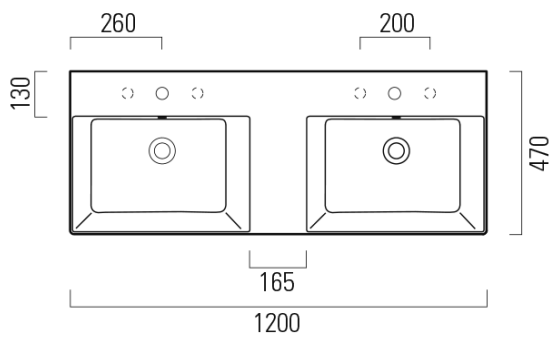

KUBE X keramické dvojumyvadlo 120x47cm, 3 otvory, bílá ExtraGlaze

GSI
ceramica

Objednací kód: 9425311

Základní informace

Značka: GSI
Série: KUBE X

Rozměry

Šířka: 1200 mm
Výška: 160 mm
Hloubka: 470 mm

Parametry

Barva: Bílá
Materiál: Keramika
Instalace: Nástěnná-šrouby
Typ umyvadla: Dvojumyvadlo
Otvor pro baterii: 3 otvory
Přepad: ANO
Tvar: Obdélník
Ostatní: ExtraGlaze
Hmotnost / ks: 34.4 kg
Balení: 1 ks
Záruka: 2 roky

Doporučujeme přikoupit

2 ks GSI umyvadlová výpust 5/4", click-clack, keramická zátka, 5-65mm, bílá ExtraGlaze (Objednací kód: PCS11)

Technický list

* Taglio sul mobile
Furniture's cut