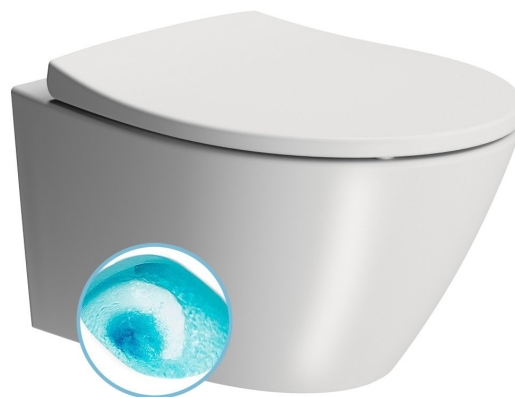

Objednací kód: 981609

Základní informace

Značka: GSI
Série: MODO COLOR

Rozměry

Šířka: 370 mm
Výška: 340 mm
Hloubka: 520 mm

Parametry

Záruka: 2 roky
Barva: Bílá mat
Materiál: Keramika
Technologie splachování: SwirlFlush
Objem splachovací vody: 3 l / 4,5 l
Tvar: Klasik
Ostatní: DualGlaze, Skryté uchycení
Balení obsahuje: Montážní sada
Balení neobsahuje: WC sedátko
Hmotnost / ks: 25.4 kg
Balení: 1 ks
3D model: ANO

Doporučujeme přikoupit

1 ks MODO WC sedátko, Soft Close, Quick Release, bílá mat/chrom (Objednací kód: MS98C09)

Náhradní díly

Montážní sada pro závěsné WC a bidet (Objednací kód: NDFISR5)

Technický list