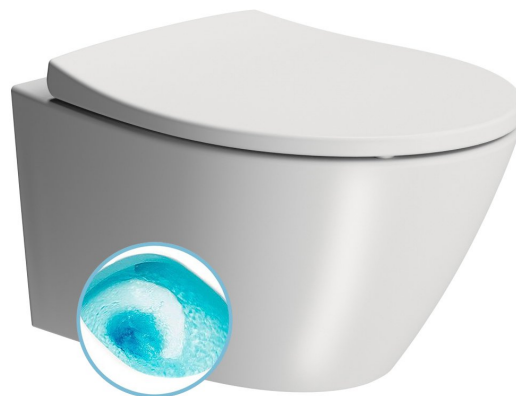

Objednací kód: 981609

Základní informace

Značka: GSI
Série: MODO

Rozměry

Šířka: 370 mm
Výška: 340 mm
Hloubka: 520 mm

Parametry

Barva: Bílá mat
Materiál: Keramika
Technologie splachování: Swirlflush
Objem splachovací vody: Splachování 3 l, Splachování 4,5 l
Tvar: Klasik
Výbava: DualGlaze, Skryté uchycení
Balení obsahuje: Montážní sada
Balení neobsahuje: WC sedátko
Hmotnost / ks: 25.4 kg
Balení: 1 ks
Záruka: 2 roky

Doporučujeme přikoupit

1 ks MODO WC sedátko, Soft Close, Quick Release, bílá mat/chrom (Objednací kód: MS98C09)

Náhradní díly

Montážní sada pro závěsné WC a bidety GSI (Sand-Norm-Pura-Kube X-Classic) (Objednací kód: NDFISR2)