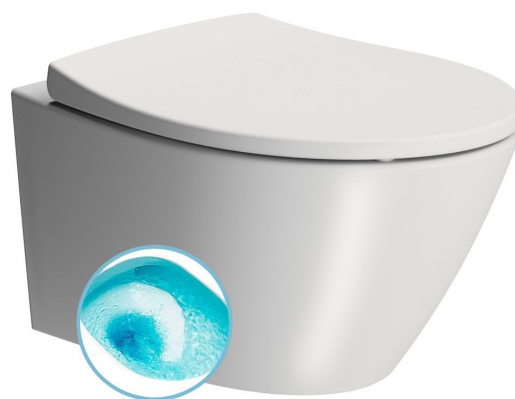

## Základní informace

Značka: GSI  
Série: MODO

## Rozměry

Šířka: 370 mm  
Výška: 340 mm  
Hloubka: 520 mm

## Parametry

Barva: Bílá mat  
Materiál: Keramika  
Technologie splachování: SwirlFlush  
Objem splachovací vody: 3 l / 4,5 l  
Tvar: Klasik  
Ostatní: DualGlaze, Skryté uchycení  
Balení obsahuje: Montážní sada  
Balení neobsahuje: WC sedátko  
Hmotnost / ks: 25.4 kg  
Balení: 1 ks  
Záruka: 2 roky

## Doporučujeme přikoupit

1 ks MODO WC sedátko, Soft Close, Quick Release, bílá mat/chrom (Objednací kód: MS98C09)