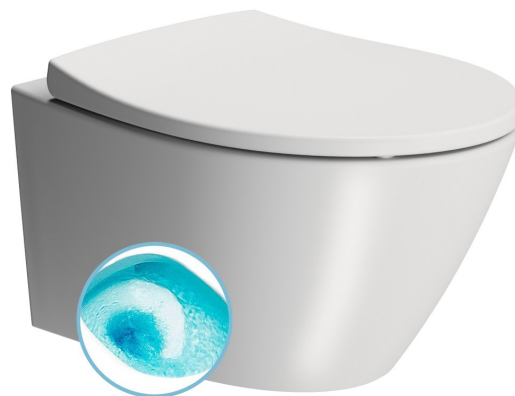

## Základní informace

Značka: GSI  
Série: MODO

## Rozměry

Šířka: 370 mm  
Výška: 340 mm  
Hloubka: 520 mm

## Parametry

Barva: Bílá mat  
Materiál: Keramika  
Technologie splachování: Swirlflush  
Objem splachovací vody: Splachování 3 l, Splachování 4,5 l  
Tvar: Klasik  
Výbava: DualGlaze, Skryté uchycení  
Balení obsahuje: Montážní sada  
Balení neobsahuje: WC sedátko  
Hmotnost / ks: 25.4 kg  
Balení: 1 ks  
Záruka: 2 roky

## Doporučujeme přikoupit

1 ks MODO WC sedátko, Soft Close, Quick Release, bílá mat/chrom (Objednací kód: MS98C09)