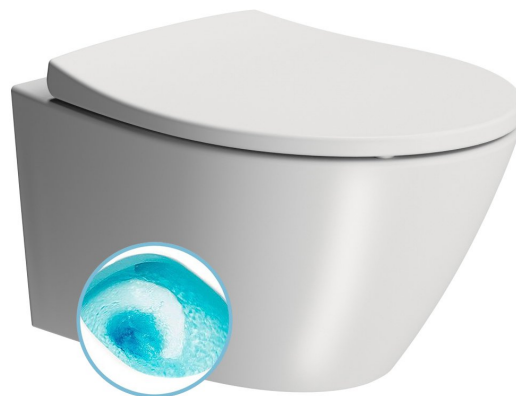

**Objednací kód:** 981609

**Základní informace**

**Značka:** GSI  
**Série:** MODO

**Rozměry**

**Šířka:** 370 mm  
**Výška:** 340 mm  
**Hloubka:** 520 mm

**Parametry**

**Barva:** Bílá mat  
**Materiál:** Keramika  
**Technologie splachování:** Swirlflush  
**Objem splachovací vody:** Splachování 3 l, Splachování 4,5 l  
**Tvar:** Klasik  
**Výbava:** DualGlaze, Skryté uchycení  
**Balení obsahuje:** Montážní sada  
**Balení neobsahuje:** WC sedátko  
**Hmotnost / ks:** 25.4 kg  
**Balení:** 1 ks  
**Záruka:** 2 roky

**Doporučujeme přikoupit**

1 ks MODO WC sedátko, Soft Close, Quick Release, bílá mat/chrom (Objednací kód: MS98C09)

**Náhradní díly**

Montážní sada pro závěsné WC a bidety GSI (Sand-Norm-Pura-Kube X-Classic) (Objednací kód: NDFISR2)