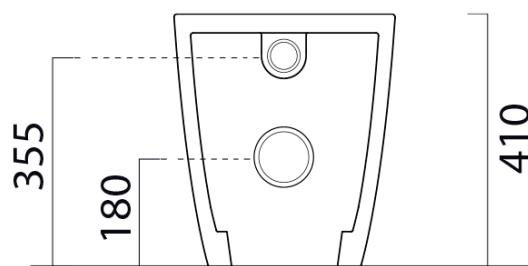

MODO WC mísa stojící, Swirlflush, 37x52cm, spodní/zadní odpad, bílá ExtraGlaze

GSI[®]

Objednací kód: 981011

Základní informace

Značka: GSI
Série: MODO

Rozměry

Šířka: 370 mm
Hloubka: 520 mm

Parametry

Barva: Bílá
Materiál: Keramika
Technologie splachování: Swirlflush
Objem splachovací vody: Splachování 3 l, Splachování 4,5 l
Tvar: Klasik
Výbava: ExtraGlaze, Skryté uchycení
Balení obsahuje: Montážní sada
Balení neobsahuje: WC sedátko
Hmotnost / ks: 24.45 kg
Balení: 1 ks
Záruka: 2 roky

Doporučujeme přikoupit

1 ks MODO WC sedátko, Soft Close, Quick Release, bílá/chrom (Objednací kód: MS98C11)

Technický list

110

150 50