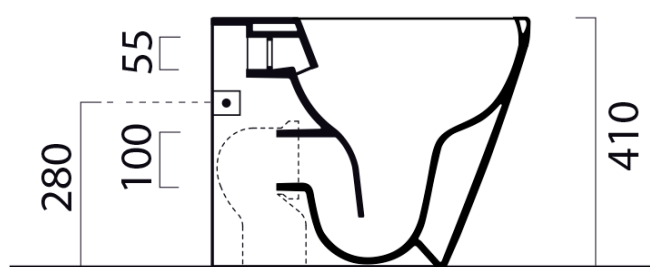

MODO WC mísa stojící, Swirlflush, 37x52cm, spodní/zadní odpad, bílá ExtraGlaze

GSI
ceramica

Objednací kód: 981011

Základní informace

Značka: GSI
Série: MODO

Rozměry

Šířka: 370 mm
Hloubka: 520 mm

Parametry

Barva: Bílá
Materiál: Keramika
Technologie splachování: Swirlflush
Objem splachovací vody: Splachování 3 l, Splachování 4,5 l
Tvar: Klasik
Výbava: ExtraGlaze, Skryté uchycení
Balení obsahuje: Montážní sada
Balení neobsahuje: WC sedátko
Hmotnost / ks: 24.45 kg
Balení: 1 ks
Záruka: 2 roky

Doporučujeme přikoupit

1 ks MODO WC sedátko, Soft Close, Quick Release, bílá/chrom (Objednací kód: MS98C11)

Technický list

110