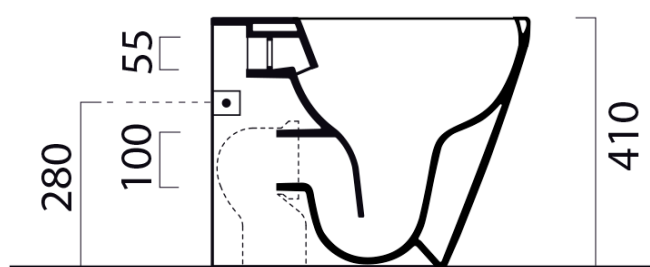

MODO WC mísa stojící, Swirlflush, 37x52cm, spodní/zadní odpad, bílá ExtraGlaze

GSI[®]
ceramica

Objednací kód: 981011

Základní informace

Značka: GSI
Série: MODO

Rozměry

Šířka: 370 mm
Hloubka: 520 mm

Parametry

Záruka: 2 roky
Barva: Bílá
Materiál: Keramika
Technologie splachování: SwirlFlush
Objem splachovací vody: 3 l / 4,5 l
Tvar: Klasik
Ostatní: ExtraGlaze, Odpad spodní, Odpad zadní, Skryté uchycení
Balení obsahuje: Kotvicí sada
Balení neobsahuje: WC sedátko
Hmotnost / ks: 24.45 kg
Balení: 1 ks
3D model: ANO

Doporučujeme přikoupit

1 ks MODO WC sedátko, Soft Close, Quick Release, bílá/chrom (Objednací kód: MS98C11)

Technický list

110