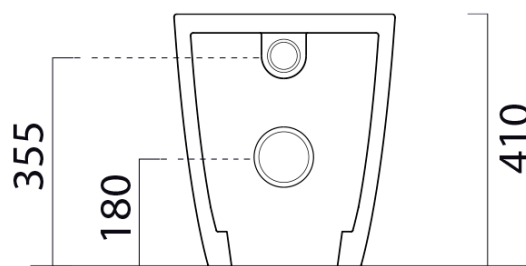

MODO WC mísa stojící, Swirlflush, 37x52cm, spodní/zadní odpad, bílá ExtraGlaze

GSI[®]
ceramica

Objednací kód: 981011

Základní informace

Značka: GSI
Série: MODO

Rozměry

Šířka: 370 mm
Hloubka: 520 mm

Parametry

Záruka: 2 roky
Barva: Bílá
Materiál: Keramika
Technologie splachování: SwirlFlush
Objem splachovací vody: 3 l / 4,5 l
Tvar: Klasik
Ostatní: ExtraGlaze, Odpad spodní, Odpad zadní, Skryté uchycení
Balení obsahuje: Kotvicí sada
Balení neobsahuje: WC sedátko
Hmotnost / ks: 24.45 kg
Balení: 1 ks
3D model: ANO

Doporučujeme přikoupit

1 ks MODO WC sedátko, Soft Close, Quick Release, bílá/chrom (Objednací kód: MS98C11)

Technický list

110