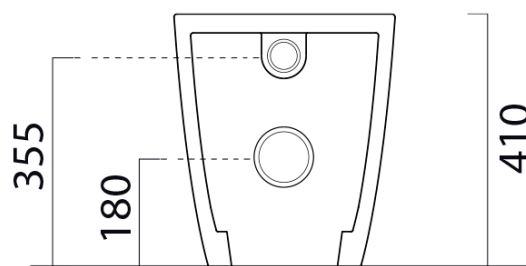

MODO WC mísa stojící, Swirlflush, 37x52cm, spodní/zadní odpad, bílá ExtraGlaze

GSI
ceramica

Objednací kód: 981011

Základní informace

Značka: GSI
Série: MODO

Rozměry

Šířka: 370 mm
Hloubka: 520 mm

Parametry

Barva: Bílá
Materiál: Keramika
Technologie splachování: Swirlflush
Objem splachovací vody: Splachování 3 l, Splachování 4,5 l
Tvar: Klasik
Výbava: ExtraGlaze, Skryté uchycení
Balení obsahuje: Montážní sada
Balení neobsahuje: WC sedátko
Hmotnost / ks: 24.45 kg
Balení: 1 ks
Záruka: 2 roky

Doporučujeme přikoupit

1 ks MODO WC sedátko, Soft Close, Quick Release, bílá/chrom (Objednací kód: MS98C11)

Technický list

110