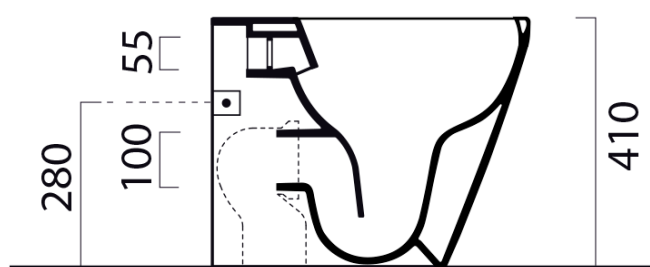

MODO WC mísa stojící, Swirlflush, 37x52cm, spodní/zadní odpad, bílá ExtraGlaze

GSI[®]

Objednací kód: 981011

Základní informace

Značka: GSI
Série: MODO

Rozměry

Šířka: 370 mm
Hloubka: 520 mm

Parametry

Barva: Bílá
Materiál: Keramika
Technologie splachování: Swirlflush
Objem splachovací vody: Splachování 3 l, Splachování 4,5 l
Tvar: Klasik
Výbava: ExtraGlaze, Skryté uchycení
Balení obsahuje: Montážní sada
Balení neobsahuje: WC sedátko
Hmotnost / ks: 24.45 kg
Balení: 1 ks
Záruka: 2 roky

Doporučujeme přikoupit

1 ks MODO WC sedátko, Soft Close, Quick Release, bílá/chrom (Objednací kód: MS98C11)

Technický list

110

150 50