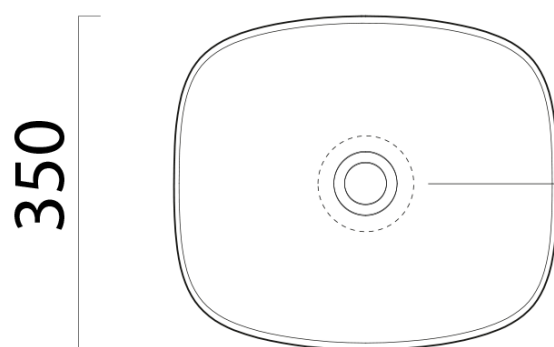

Objednací kód: 978511

Základní informace

Značka: GSI
Série: NUBES

Rozměry

Šířka: 400 mm
Výška: 160 mm
Hloubka: 350 mm

Parametry

Barva: Bílá
Materiál: Keramika
Instalace: K postavení
Typ umyvadla: Umyvadlo na desku
Otvor pro baterii: Bez otvoru
Přepad: NE
Tvar: Obdélník
Výbava: ExtraGlaze
Hmotnost / ks: 7.85 kg
Balení: 1 ks
Záruka: 2 roky

Doporučujeme přikoupit

1 ks GSI umyvadlová výpust 5/4", neuzavíratelná, keramická zátka, 5-65mm, bílá lesk (Objednací kód: PVC11)

Technický list

255

205

Ø120

400