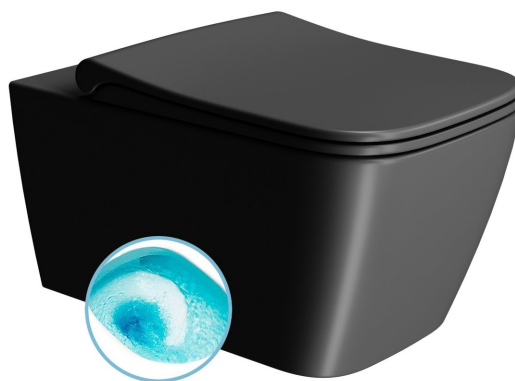

## Základní informace

Značka: GSI  
Série: NUBES COLOR

## Rozměry

Šířka: 350 mm  
Hloubka: 550 mm

## Parametry

Barva: Černá  
Materiál: Keramika  
Technologie splachování: Swirlflush  
Objem splachovací vody: Splachování 3 l, Splachování 4,5 l  
Tvar: Hranaté  
Výbava: DualGlaze, Skryté uchycení  
Balení obsahuje: Montážní sada  
Balení neobsahuje: WC sedátko  
Hmotnost / ks: 28.35 kg  
Balení: 1 ks  
Záruka: 2 roky

## Doporučujeme přikoupit

1 ks NUBES WC sedátko, Soft Close, Quick Release, černá mat/chrom (Objednací kód: MS96C26)