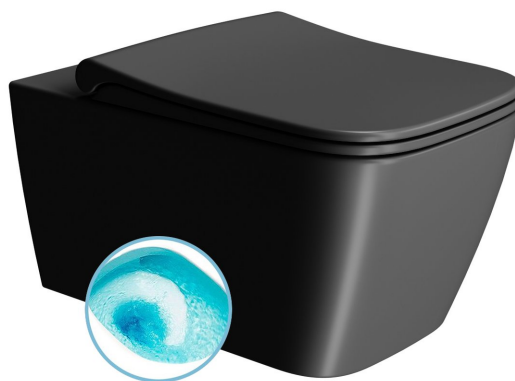

## Základní informace

**Značka:** GSI  
**Série:** NUBES COLOR

## Rozměry

**Šířka:** 350 mm  
**Hloubka:** 550 mm

## Parametry

**Barva:** Černá  
**Materiál:** Keramika  
**Technologie splachování:** SwirlFlush  
**Objem splachovací vody:** 3 l / 4,5 l  
**Tvar:** Hranaté  
**Ostatní:** DualGlaze, Skryté uchycení  
**Balení obsahuje:** Montážní sada  
**Balení neobsahuje:** WC sedátko  
**Hmotnost / ks:** 28.35 kg  
**Balení:** 1 ks  
**Záruka:** 2 roky

## Doporučujeme přikoupit

1 ks NUBES WC sedátko, Soft Close, Quick Release, černá mat/chrom (Objednací kód: MS96C26)