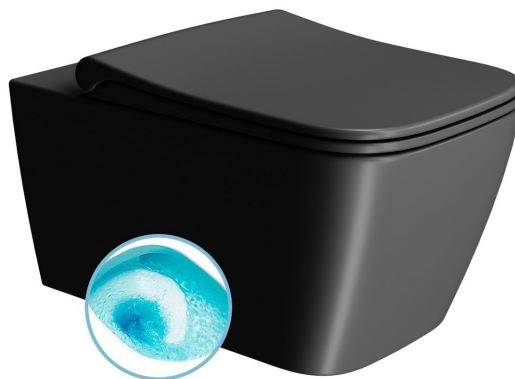

## Základní informace

Značka: GSI  
Série: NUBES COLOR

## Rozměry

Šířka: 350 mm  
Hloubka: 550 mm

## Parametry

Záruka: 2 roky  
Barva: Černá  
Materiál: Keramika  
Technologie splachování: SwirlFlush  
Objem splachovací vody: 3 l / 4,5 l  
Tvar: Hranaté  
Ostatní: DualGlaze, Skryté uchycení  
Balení obsahuje: Montážní sada  
Balení neobsahuje: WC sedátko  
Hmotnost / ks: 28.35 kg  
Balení: 1 ks  
3D model: ANO

## Doporučujeme přikoupit

1 ks NUBES WC sedátko, Soft Close, Quick Release, černá mat/chrom (Objednací kód: MS96C26)