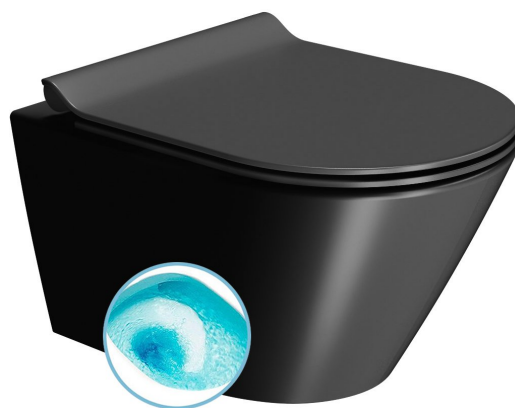

Objednací kód: 941626

Základní informace

Značka: GSI
Série: KUBE X COLOR

Rozměry

Šířka: 360 mm
Hloubka: 500 mm

Parametry

Barva: Černá
Materiál: Keramika
Technologie splachování: Swirlflush
Objem splachovací vody: Splachování 3 l, Splachování 4,5 l
Tvar: Klasik
Výbava: DualGlaze, Skryté uchycení
Balení obsahuje: Montážní sada
Balení neobsahuje: WC sedátko
Hmotnost / ks: 23.9 kg
Balení: 1 ks
Záruka: 2 roky

Doporučujeme přikoupit

1 ks PURA/KUBE X WC sedátko, SLIM, Soft Close, Quick Release, černá mat/chrom (Objednací kód: MS86CSN26)

Náhradní díly

Montážní sada pro závěsné WC a bidety GSI (Sand-Norm-Pura-Kube X-Classic) (Objednací kód: NDFISR2)