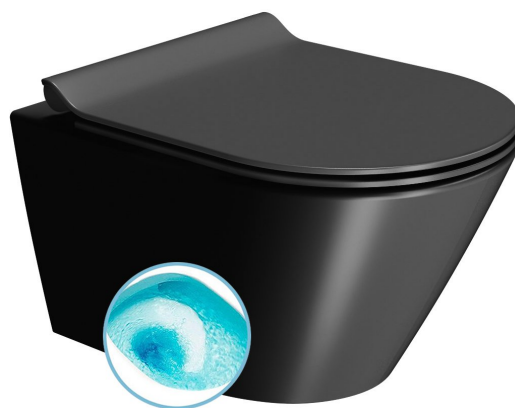

Objednací kód: 941626

Základní informace

Značka: GSI
Série: KUBE X COLOR

Rozměry

Šířka: 360 mm
Hloubka: 500 mm

Parametry

Barva: Černá
Materiál: Keramika
Technologie splachování: Swirlflush
Objem splachovací vody: Splachování 3 l, Splachování 4,5 l
Tvar: Klasik
Výbava: DualGlaze, Skryté uchycení
Balení obsahuje: Montážní sada
Balení neobsahuje: WC sedátko
Hmotnost / ks: 23.9 kg
Balení: 1 ks
Záruka: 2 roky

Doporučujeme přikoupit

1 ks PURA/KUBE X WC sedátko, SLIM Soft Close, černá mat/chrom (Objednací kód: MS86CSN26)

Náhradní díly

Montážní sada pro závěsné WC a bidety GSI (Sand-Norm-Pura-Kube X-Classic) (Objednací kód: NDFISR2)