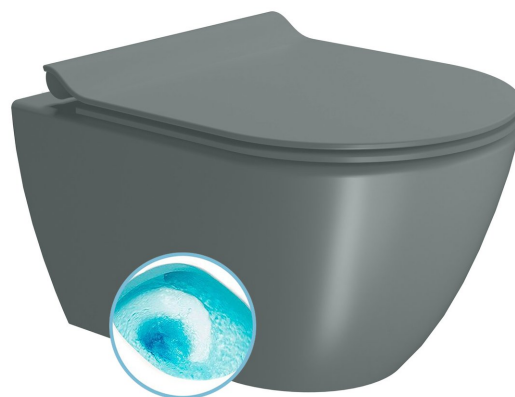

## Základní informace

**Značka:** GSI  
**Série:** PURA COLOR

## Rozměry

**Šířka:** 360 mm  
**Hloubka:** 500 mm

## Parametry

**Barva:** Zelená  
**Materiál:** Keramika  
**Technologie splachování:** SwirlFlush  
**Objem splachovací vody:** 3 l / 4,5 l  
**Tvar:** Klasik  
**Ostatní:** DualGlaze, Skryté uchycení  
**Balení obsahuje:** Montážní sada  
**Balení neobsahuje:** WC sedátko  
**Hmotnost / ks:** 24.4 kg  
**Balení:** 1 ks  
**Záruka:** 2 roky

## Doporučujeme přikoupit

1 ks WC sedátko, SLIM, Soft Close, Quick Release, agave mat/chrom (Objednací kód: MS86CSN04)