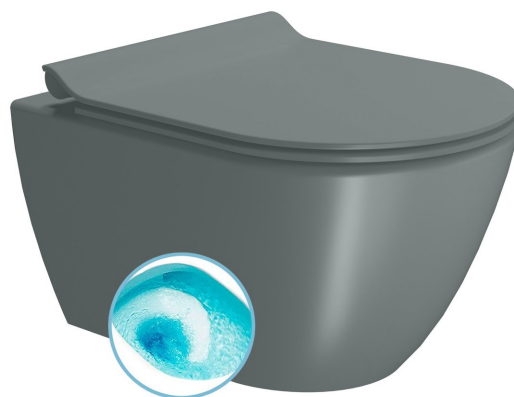

Objednací kód: 881604

Základní informace

Značka: GSI
Série: PURA COLOR

Rozměry

Šířka: 360 mm
Hloubka: 500 mm

Parametry

Barva: Zelená
Materiál: Keramika
Technologie splachování: Swirlflush
Objem splachovací vody: Splachování 3 l, Splachování 4,5 l
Tvar: Klasik
Výbava: DualGlaze, Skryté uchycení
Balení obsahuje: Montážní sada
Balení neobsahuje: WC sedátko
Hmotnost / ks: 24.4 kg
Balení: 1 ks
Záruka: 2 roky

Doporučujeme přikoupit

1 ks PURA WC sedátko, SLIM, Soft Close, Quick Release, agave mat/chrom (Objednací kód: MS86CSN04)

Náhradní díly

Montážní sada pro závěsné WC a bidety GSI (Sand-Norm-Pura-Kube X-Classic) (Objednací kód: NDFISR2)