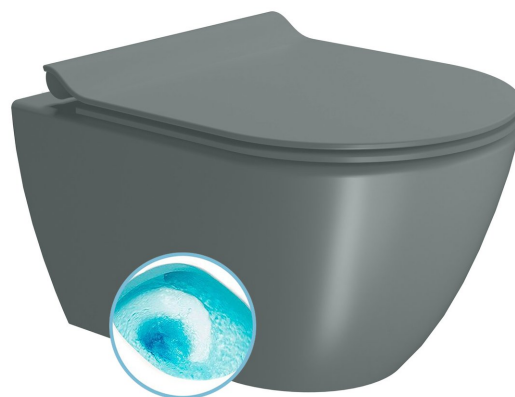

Objednací kód: 881604

Základní informace

Značka: GSI
Série: PURA COLOR

Rozměry

Šířka: 360 mm
Hloubka: 500 mm

Parametry

Barva: Zelená
Materiál: Keramika
Technologie splachování: SwirlFlush
Objem splachovací vody: 3 l / 4,5 l
Tvar: Klasik
Ostatní: DualGlaze, Skryté uchycení
Balení obsahuje: Montážní sada
Balení neobsahuje: WC sedátko
Hmotnost / ks: 24.4 kg
Balení: 1 ks
Záruka: 2 roky

Doporučujeme přikoupit

1 ks WC sedátko, SLIM, Soft Close, Quick Release, agave mat/chrom (Objednací kód: MS86CSN04)

Náhradní díly

Montážní sada pro závěsné WC a bidet (Objednací kód: NDFISR5)