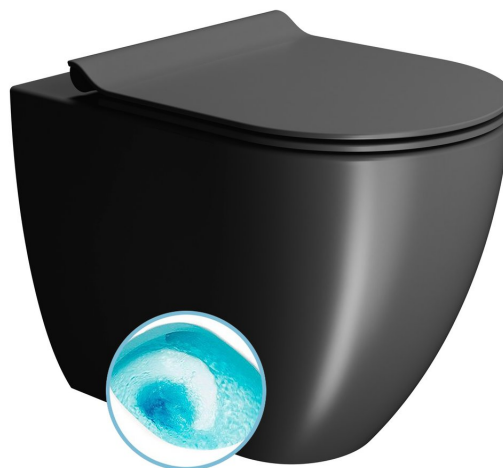

PURA WC mísa stojící, Swirlflush, 36x55cm, spodní/zadní odpad, černá dual-mat

GSI
ceramica

Objednací kód: 880326

Základní informace

Značka: GSI
Série: PURA COLOR

Rozměry

Šířka: 360 mm
Výška: 420 mm
Hloubka: 550 mm

Parametry

Barva: Černá
Materiál: Keramika
Technologie splachování: Swirlflush
Objem splachovací vody: Splachování 3 l, Splachování 4,5 l
Tvar: Klasik
Výbava: DualGlaze, Skryté uchycení
Balení obsahuje: Montážní sada
Balení neobsahuje: WC sedátko
Hmotnost / ks: 32.55 kg
Balení: 1 ks
Záruka: 2 roky

Doporučujeme přikoupit

1 ks WC sedátko, SLIM, Soft Close, Quick Release, černá mat/chrom (Objednací kód: MS86CSN26)

Technický list