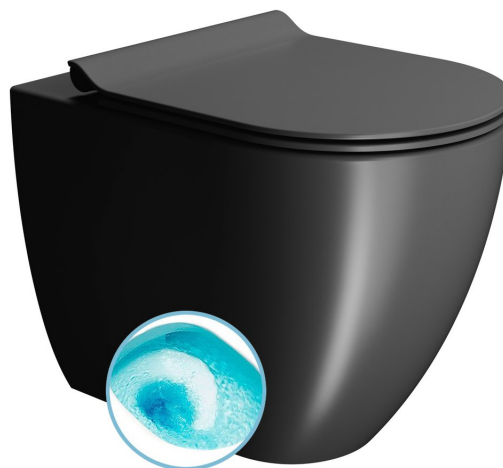

PURA WC mísa stojící, Swirlflush, 36x55cm, spodní/zadní odpad, černá dual-mat

GSI[®]

Objednací kód: 880326

Základní informace

Značka: GSI
Série: PURA COLOR

Rozměry

Šířka: 360 mm
Výška: 420 mm
Hloubka: 550 mm

Parametry

Barva: Černá
Materiál: Keramika
Technologie splachování: Swirlflush
Objem splachovací vody: Splachování 3 l, Splachování 4,5 l
Tvar: Klasik
Výbava: DualGlaze, Skryté uchycení
Balení obsahuje: Montážní sada
Balení neobsahuje: WC sedátko
Hmotnost / ks: 32.55 kg
Balení: 1 ks
Záruka: 2 roky

Doporučujeme přikoupit

1 ks PURA/KUBE X WC sedátko, SLIM, Soft Close, Quick Release, černá mat/chrom (Objednací kód: MS86CSN26)

Technický list