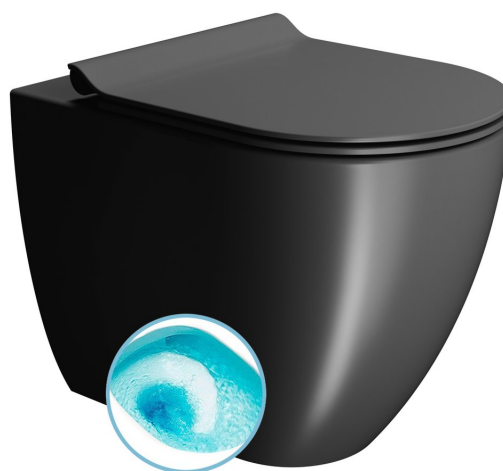

PURA WC mísa stojící, Swirlflush, 36x55cm, spodní/zadní odpad, černá dual-mat

GSI[®]

Objednací kód: 880326

Základní informace

Značka: GSI
Série: PURA COLOR

Rozměry

Šířka: 360 mm
Výška: 420 mm
Hloubka: 550 mm

Parametry

Barva: Černá
Materiál: Keramika
Technologie splachování: Swirlflush
Objem splachovací vody: Splachování 3 l, Splachování 4,5 l
Tvar: Klasik
Výbava: DualGlaze, Skryté uchycení
Balení obsahuje: Montážní sada
Balení neobsahuje: WC sedátko
Hmotnost / ks: 32.55 kg
Balení: 1 ks
Záruka: 2 roky

Doporučujeme přikoupit

1 ks PURA/KUBE X WC sedátko, SLIM Soft Close, černá mat/chrom (Objednací kód: MS86CSN26)

Technický list