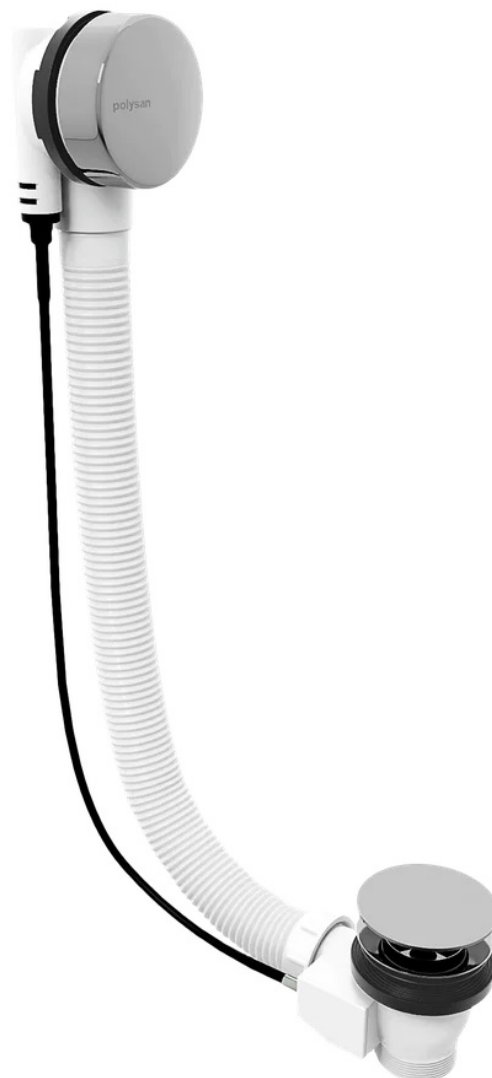

**MARBLE vanová souprava, bovden, délka 800mm,
chrom**

Objednací kód: 11042

Základní informace

Značka: Polysan

Rozměry

Délka: 800 mm

Parametry

Barva: Chrom

Materiál: Plast

Výbava: Ovládání: Bovden

Hmotnost / ks: 0.69 kg

Balení: 1 ks

Záruka: 5 let

Doporučujeme přikoupit

1 ks Sifon 6/4", výška 42mm, DN40 (Objednací kód: 71712)

Technický list