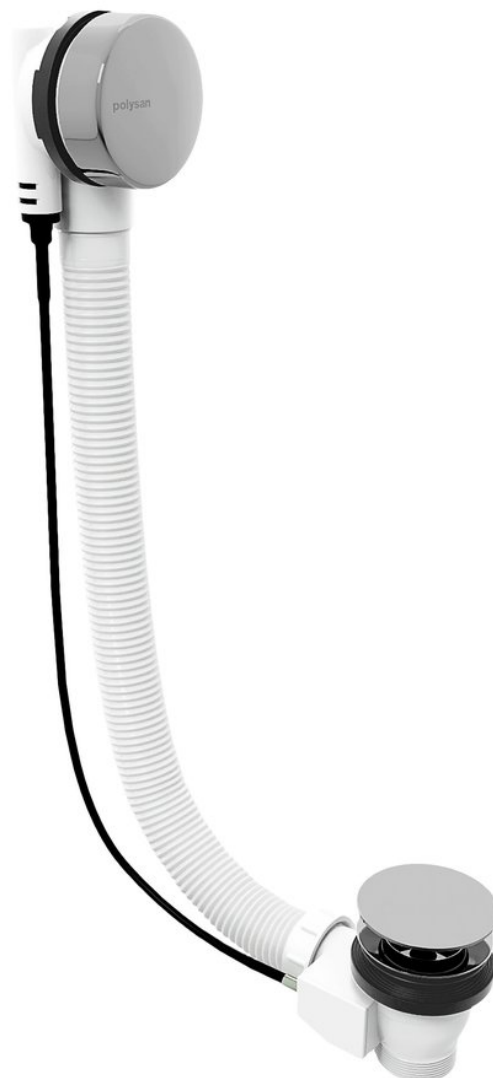

MARBLE vanová souprava, bovden, délka 800mm, chrom

Objednáací kód: 11042

Základní informace

Značka: Polysan

Rozměry

Délka: 800 mm

Parametry

Záruka: 5 let

Hmotnost / ks: 0.79 kg

Balení: 1 ks

Barva: Chrom

Materiál: Plast

Výbava: Ovládání: Bovden

Doporučujeme přikoupit

1 ks Sifon 6/4", výška 42mm, DN40 (Objednáací kód: 71712)

Náhradní díly

Zátka výpusti vanové soupravy, ABS/chrom (Objednáací kód: 71841)

Technický list