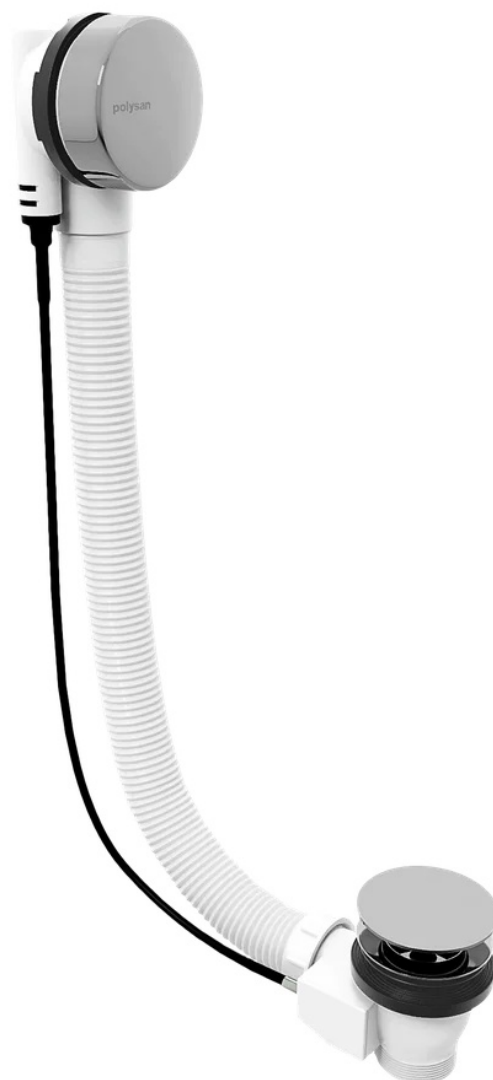

**MARBLE vanová souprava, bovden, délka 800mm,
chrom**

Objednací kód: 11042

Základní informace

Značka: Polysan

Rozměry

Délka: 800 mm

Parametry

Barva: Chrom

Materiál: Plast

Výbava: Ovládání: Bovden

Hmotnost / ks: 0.69 kg

Balení: 1 ks

Záruka: 5 let

Technický list