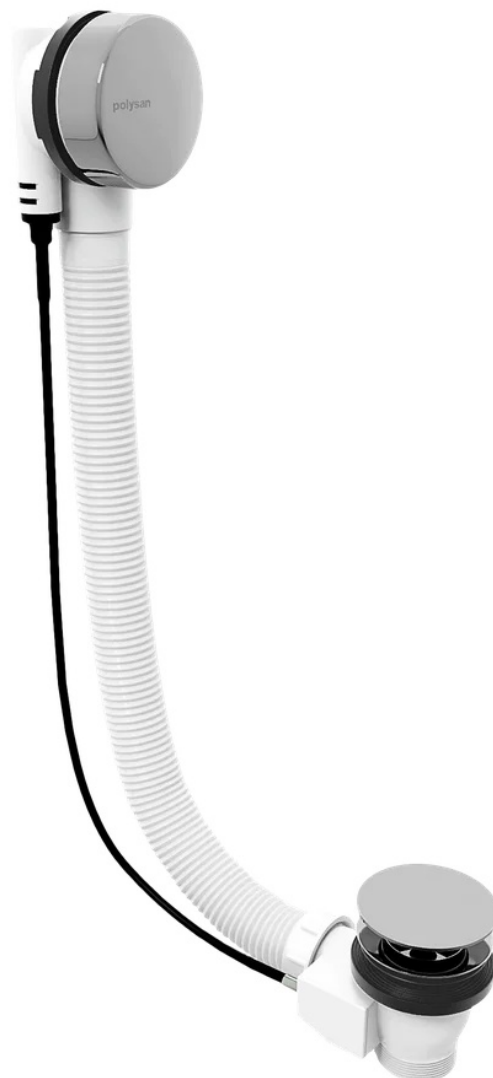

**MARBLE vanová souprava, bovden, délka 800mm,  
chrom**

Objednací kód: 11042

**Základní informace**

Značka: Polysan

**Rozměry**

Délka: 800 mm

**Parametry**

Barva: Chrom

Materiál: Plast

Výbava: Ovládání: Bovden

Hmotnost / ks: 0.69 kg

Balení: 1 ks

Záruka: 5 let

**Doporučujeme přikoupit**

1 ks Sifon 6/4", výška 42mm, DN40 (Objednací kód: 71712)

Technický list