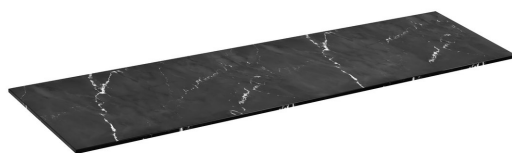

Objednací kód: LE180-0598

Základní informace

Značka: Sapho
Série: LOREA

Rozměry

Šířka: 1810 mm
Výška: 12 mm
Hloubka: 515 mm

Parametry

Barva: Černá mat
Dekor: Black Attica
Jiné barevné provedení: Dle vzorníku
Materiál: Solid Surface - Umělý kámen
Typ skříňky: Deska
Typ umyvadla: Umyvadlo na desku
Hmotnost / ks: 24.5 kg
Balení: 1 ks
Záruka: 2 roky