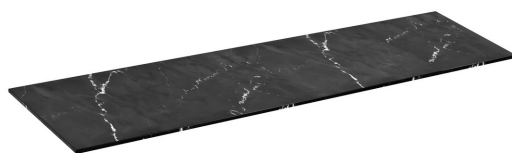

Objednací kód: LE180-0598

Základní informace

Značka: Sapho
Série: LOREA

Rozměry

Šířka: 1810 mm
Výška: 12 mm
Hloubka: 515 mm

Parametry

Barva: Černá mat
Dekor: Black Attica
Jiné barevné provedení: Dle vzorníku
Materiál: Solid Surface
Typ skříňky: Deska
Typ umyvadla: Umyvadlo na desku
Hmotnost / ks: 24.5 kg
Balení: 1 ks
Záruka: 2 roky