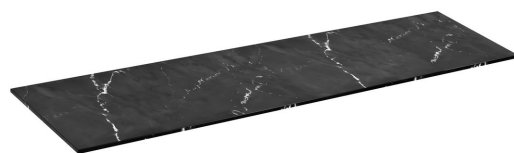

Objednací kód: LE180-0598

Základní informace

Značka: Sapho

Rozměry

Šířka: 1810 mm

Výška: 12 mm

Hloubka: 525 mm

Parametry

Záruka: 2 roky

Hmotnost / ks: 24.5 kg

Balení: 1 ks

Barva: Černá mat

Dekor: Black Attica

Jiné barevné provedení: Dle vzorníku

Materiál: Solid Surface

Typ skříňky: Deska

Typ umyvadla: Umyvadlo na desku

3D model: ANO