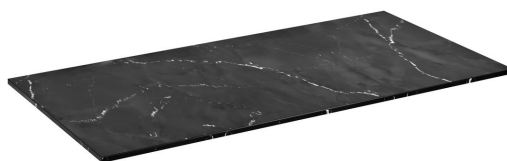

Objednací kód: LE100-0598

Základní informace

Značka: Sapho
Série: LOREA

Rozměry

Šířka: 1010 mm
Výška: 12 mm
Hloubka: 515 mm

Parametry

Barva: Černá mat
Dekor: Black Attica
Jiné barevné provedení: Dle vzorníku
Materiál: Solid Surface
Typ skříňky: Deska
Typ umyvadla: Umyvadlo na desku
Hmotnost / ks: 13.6 kg
Balení: 1 ks
Záruka: 2 roky