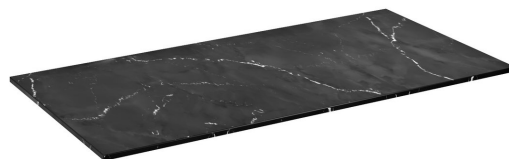

Objednací kód: LE100-0598

Základní informace

Značka: Sapho

Rozměry

Šířka: 1010 mm

Výška: 12 mm

Hloubka: 525 mm

Parametry

Barva: Černá mat

Dekor: Black Attica

Jiné barevné provedení: Dle vzorníku

Materiál: Solid Surface

Typ skříňky: Deska

Typ umyvadla: Umyvadlo na desku

Hmotnost / ks: 13.6 kg

Balení: 1 ks

Záruka: 2 roky