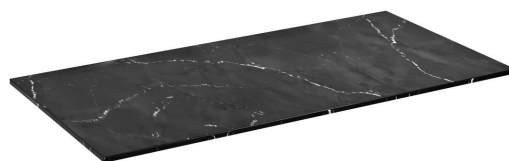

Objednací kód: LE100-0598

Základní informace

Značka: Sapho

Rozměry

Šířka: 1010 mm

Výška: 12 mm

Hloubka: 525 mm

Parametry

Záruka: 2 roky

Hmotnost / ks: 13.6 kg

Balení: 1 ks

Barva: Černá mat

Dekor: Black Attica

Jiné barevné provedení: Dle vzorníku

Materiál: Solid Surface

Typ skříňky: Deska

Typ umyvadla: Umyvadlo na desku

3D model: ANO