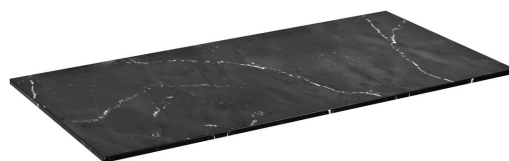

Objednací kód: LE100-0598

Základní informace

Značka: Sapho
Série: LOREA

Rozměry

Šířka: 1010 mm
Výška: 12 mm
Hloubka: 515 mm

Parametry

Barva: Černá mat
Dekor: Black Attica
Jiné barevné provedení: Dle vzorníku
Materiál: Solid Surface - Umělý kámen
Typ skříňky: Deska
Typ umyvadla: Umyvadlo na desku
Hmotnost / ks: 13.6 kg
Balení: 1 ks
Záruka: 2 roky