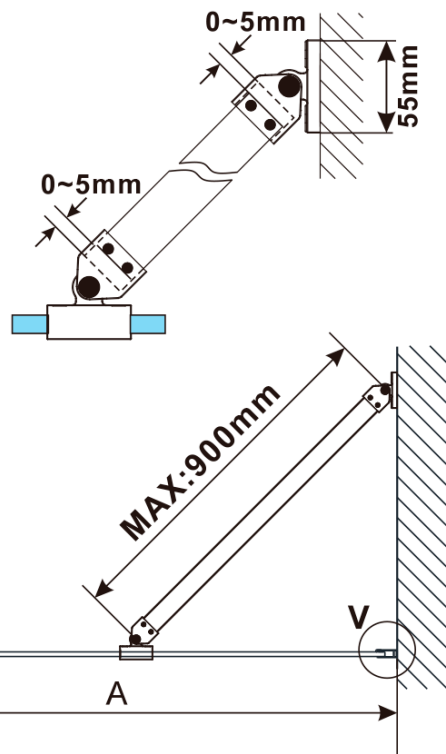

## Rozměry

Šířka: 1100 mm

Výška: 2100 mm

Tloušťka skla: 8 mm

Balení neobsahuje: Vzpěra

ESCA WHITE MATT jednodílná sprchová zástěna k instalaci ke stěně, matné sklo, 1100 mm

Technický list

MODEL	A,mm
ES1070/ES1170/ES1270/ES1370/ES1570	690~705
ES1080/ES1180/ES1280/ES1380/ES1580	790~805
ES1090/ES1190/ES1290/ES1390/ES1590	890~905
ES1010/ES1110/ES1210/ES1310/ES1510	990~1005
ES1011/ES1111/ES1211/ES1311/ES1511	1090~1105
ES1012/ES1112/ES1212/ES1312/ES1512	1190~1205
ES1013/ES1113/ES1213/ES1313/ES1513	1290~1305
ES1014/ES1114/ES1214/ES1314/ES1514	1390~1405
ES1015/ES1115/ES1215/ES1315/ES1515	1490~1505

ESCA WHITE MATT jednodílná sprchová zástěna k instalaci ke stěně, matné sklo, 1100 mm

MODEL	A,mm
ES1070/ES1170/ES1270/ES1370/ES1570	690~705
ES1080/ES1180/ES1280/ES1380/ES1580	790~805
ES1090/ES1190/ES1290/ES1390/ES1590	890~905
ES1010/ES1110/ES1210/ES1310/ES1510	990~1005
ES1011/ES1111/ES1211/ES1311/ES1511	1090~1105
ES1012/ES1112/ES1212/ES1312/ES1512	1190~1205