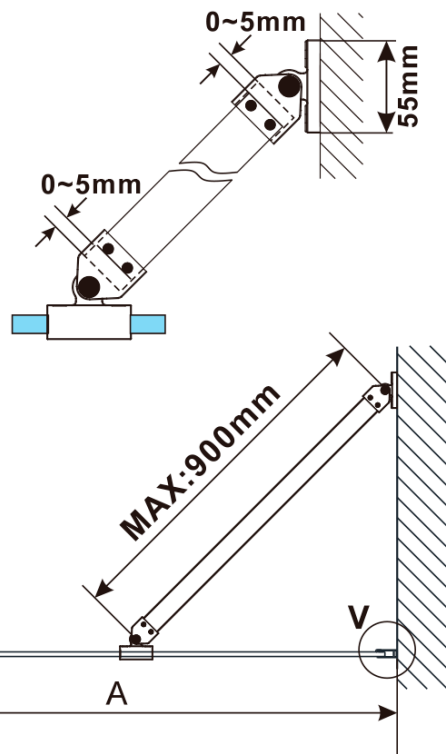

## Rozměry

Výška: 2100 mm

Hloubka: 1100 mm

## Parametry

Barva profilu: Bílá

Tvar: Jednostěnná pevná

Typ výplně: Matné sklo

Úprava skla: Antidrop

Tloušťka skla: 8 mm

Hmotnost / ks: 60.0 kg

Balení: 2 ks

Záruka: 2 roky

ESCA WHITE MATT jednodílná sprchová zástěna k instalaci ke stěně, matné sklo, 1100 mm

Technický list

MODEL	A,mm
ES1070/ES1170/ES1270/ES1370/ES1570	690~705
ES1080/ES1180/ES1280/ES1380/ES1580	790~805
ES1090/ES1190/ES1290/ES1390/ES1590	890~905
ES1010/ES1110/ES1210/ES1310/ES1510	990~1005
ES1011/ES1111/ES1211/ES1311/ES1511	1090~1105
ES1012/ES1112/ES1212/ES1312/ES1512	1190~1205
ES1013/ES1113/ES1213/ES1313/ES1513	1290~1305
ES1014/ES1114/ES1214/ES1314/ES1514	1390~1405
ES1015/ES1115/ES1215/ES1315/ES1515	1490~1505

ESCA WHITE MATT jednodílná sprchová zástěna k instalaci ke stěně, matné sklo, 1100 mm

MODEL	A,mm
ES1070/ES1170/ES1270/ES1370/ES1570	690~705
ES1080/ES1180/ES1280/ES1380/ES1580	790~805
ES1090/ES1190/ES1290/ES1390/ES1590	890~905
ES1010/ES1110/ES1210/ES1310/ES1510	990~1005
ES1011/ES1111/ES1211/ES1311/ES1511	1090~1105
ES1012/ES1112/ES1212/ES1312/ES1512	1190~1205