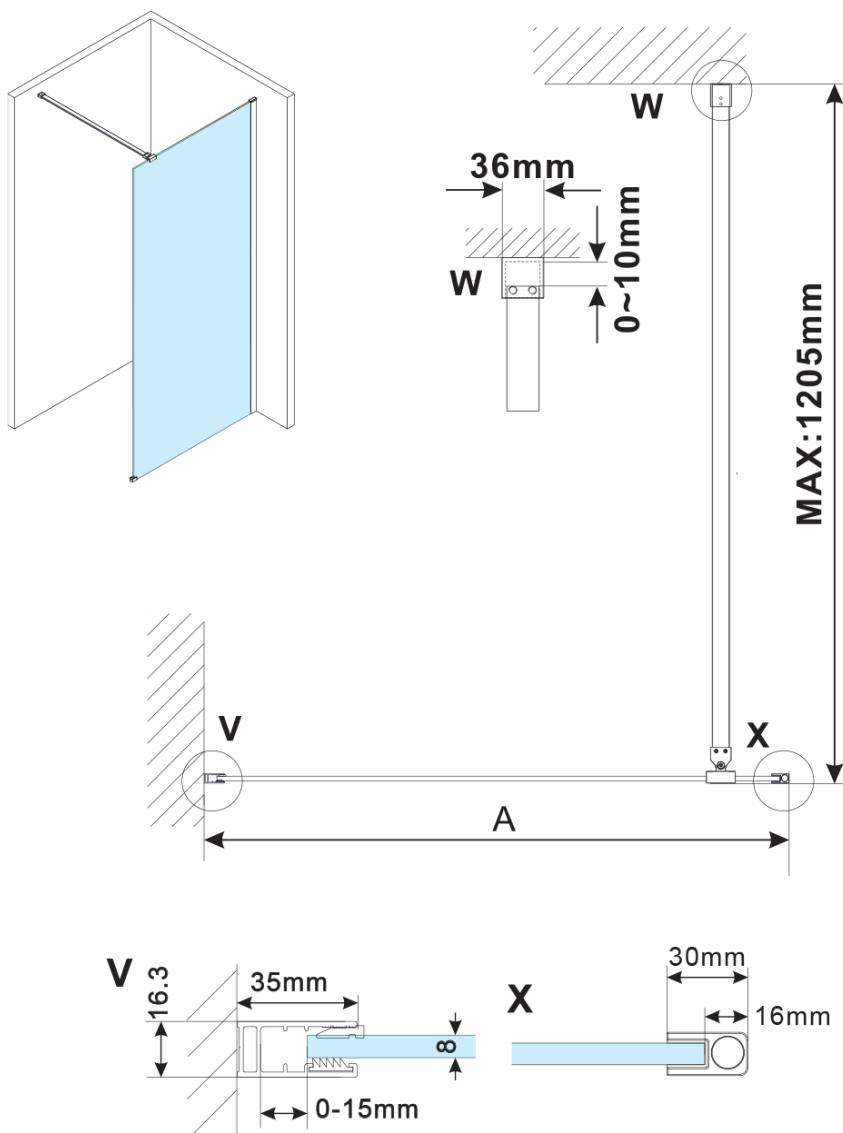

ESCA BLACK MATT jednodílná sprchová zástěna k instalaci ke stěně, matné sklo, 1500 mm

Technický list

MODEL	A,mm
ES1070/ES1170/ES1270/ES1370/ES1570	690~705
ES1080/ES1180/ES1280/ES1380/ES1580	790~805
ES1090/ES1190/ES1290/ES1390/ES1590	890~905
ES1010/ES1110/ES1210/ES1310/ES1510	990~1005
ES1011/ES1111/ES1211/ES1311/ES1511	1090~1105
ES1012/ES1112/ES1212/ES1312/ES1512	1190~1205
ES1013/ES1113/ES1213/ES1313/ES1513	1290~1305
ES1014/ES1114/ES1214/ES1314/ES1514	1390~1405
ES1015/ES1115/ES1215/ES1315/ES1515	1490~1505