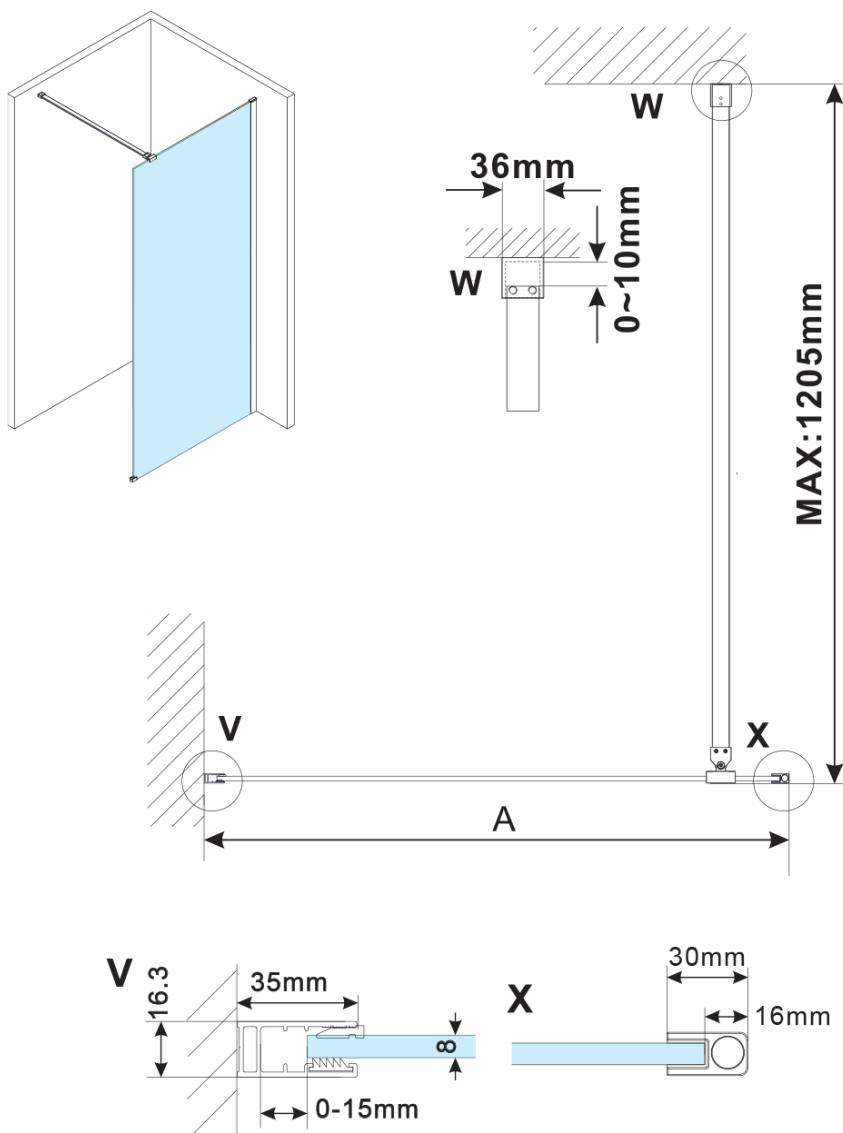

# ESCA BLACK MATT jednodílná sprchová zástěna k instalaci ke stěně, matné sklo, 1500 mm

Objednací kód: ES1115-02

## Rozměry

Výška: 2100 mm

Hloubka: 1500 mm

## Parametry

Barva profilu: Černá mat

Tvar: Jednostěnná pevná

Typ výplně: Matné sklo

Úprava skla: Antidrop

Tloušťka skla: 8 mm

Hmotnost / ks: 76.5 kg

Balení: 2 ks

Záruka: 2 roky

ESCA BLACK MATT jednodílná sprchová zástěna k instalaci ke stěně, matné sklo, 1500 mm

Technický list

MODEL	A,mm
ES1070/ES1170/ES1270/ES1370/ES1570	690~705
ES1080/ES1180/ES1280/ES1380/ES1580	790~805
ES1090/ES1190/ES1290/ES1390/ES1590	890~905
ES1010/ES1110/ES1210/ES1310/ES1510	990~1005
ES1011/ES1111/ES1211/ES1311/ES1511	1090~1105
ES1012/ES1112/ES1212/ES1312/ES1512	1190~1205
ES1013/ES1113/ES1213/ES1313/ES1513	1290~1305
ES1014/ES1114/ES1214/ES1314/ES1514	1390~1405
ES1015/ES1115/ES1215/ES1315/ES1515	1490~1505