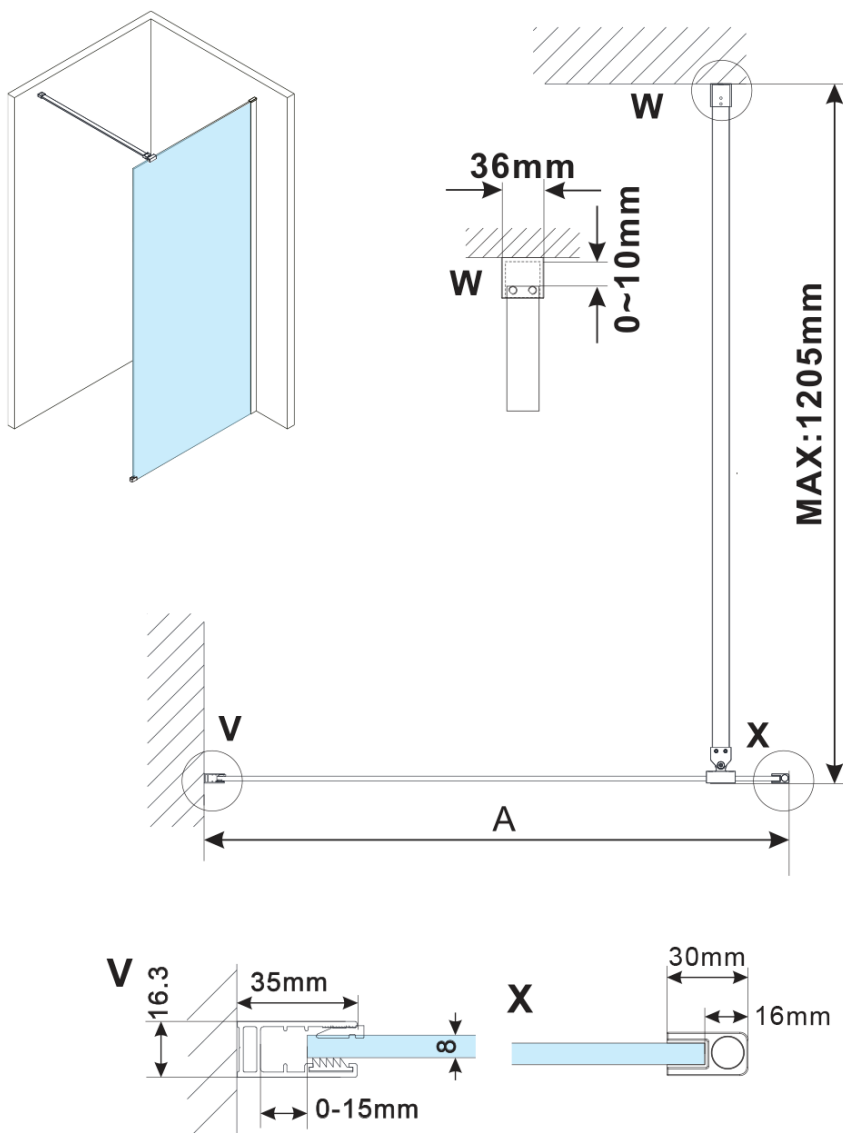

ESCA CHROME jednodílná sprchová zástěna k instalaci ke stěně, matné sklo, 700 mm

Objednací kód: ES1170-01

Základní informace

Značka: Polysan

Série: ESCA

Rozměry

Šířka: 700 mm

Výška: 2100 mm

Parametry

Záruka: 2 roky

Hmotnost / ks: 34 kg

Balení: 2 ks

Barva profilu: Chrom

Tvar: Jednotěnná pevná

Typ výplně: Matné sklo

Úprava skla: Antidrop

Tloušťka skla: 8 mm

Balení neobsahuje: Vzpěra

ESCA CHROME jednodílná sprchová zástěna k instalaci ke stěně, matné sklo, 700 mm

Technický list

MODEL	A,mm
ES1070/ES1170/ES1270/ES1370/ES1570	690~705
ES1080/ES1180/ES1280/ES1380/ES1580	790~805
ES1090/ES1190/ES1290/ES1390/ES1590	890~905
ES1010/ES1110/ES1210/ES1310/ES1510	990~1005
ES1011/ES1111/ES1211/ES1311/ES1511	1090~1105
ES1012/ES1112/ES1212/ES1312/ES1512	1190~1205
ES1013/ES1113/ES1213/ES1313/ES1513	1290~1305
ES1014/ES1114/ES1214/ES1314/ES1514	1390~1405
ES1015/ES1115/ES1215/ES1315/ES1515	1490~1505

ESCA CHROME jednodílná sprchová zástěna k instalaci ke stěně, matné sklo, 700 mm

MODEL	A,mm
ES1070/ES1170/ES1270/ES1370/ES1570	690~705
ES1080/ES1180/ES1280/ES1380/ES1580	790~805
ES1090/ES1190/ES1290/ES1390/ES1590	890~905
ES1010/ES1110/ES1210/ES1310/ES1510	990~1005
ES1011/ES1111/ES1211/ES1311/ES1511	1090~1105
ES1012/ES1112/ES1212/ES1312/ES1512	1190~1205