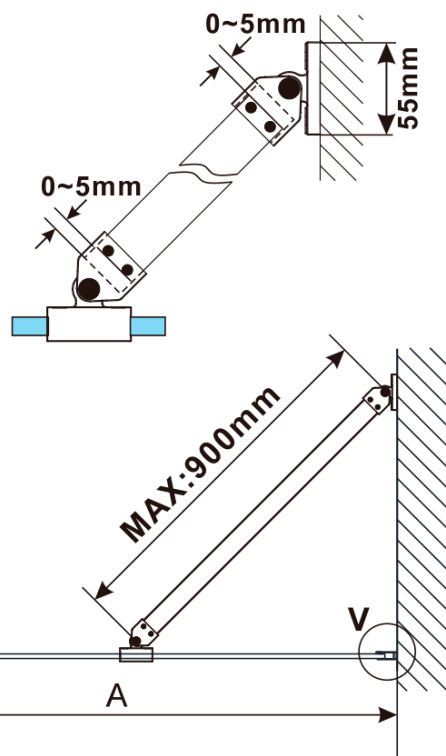

ESCA CHROME jednodílná sprchová zástěna k instalaci ke stěně, matné sklo, 700 mm

Objednací kód: ES1170-01

Základní informace

Značka: Polysan

Série: ESCA

Rozměry

Šířka: 700 mm

Výška: 2100 mm

Tloušťka skla: 8 mm

Balení neobsahuje: Vzpěra

ESCA CHROME jednodílná sprchová zástěna k instalaci ke stěně, matné sklo, 700 mm

Technický list

MODEL	A,mm
ES1070/ES1170/ES1270/ES1370/ES1570	690~705
ES1080/ES1180/ES1280/ES1380/ES1580	790~805
ES1090/ES1190/ES1290/ES1390/ES1590	890~905
ES1010/ES1110/ES1210/ES1310/ES1510	990~1005
ES1011/ES1111/ES1211/ES1311/ES1511	1090~1105
ES1012/ES1112/ES1212/ES1312/ES1512	1190~1205
ES1013/ES1113/ES1213/ES1313/ES1513	1290~1305
ES1014/ES1114/ES1214/ES1314/ES1514	1390~1405
ES1015/ES1115/ES1215/ES1315/ES1515	1490~1505

ESCA CHROME jednodílná sprchová zástěna k instalaci ke stěně, matné sklo, 700 mm

MODEL	A,mm
ES1070/ES1170/ES1270/ES1370/ES1570	690~705
ES1080/ES1180/ES1280/ES1380/ES1580	790~805
ES1090/ES1190/ES1290/ES1390/ES1590	890~905
ES1010/ES1110/ES1210/ES1310/ES1510	990~1005
ES1011/ES1111/ES1211/ES1311/ES1511	1090~1105
ES1012/ES1112/ES1212/ES1312/ES1512	1190~1205