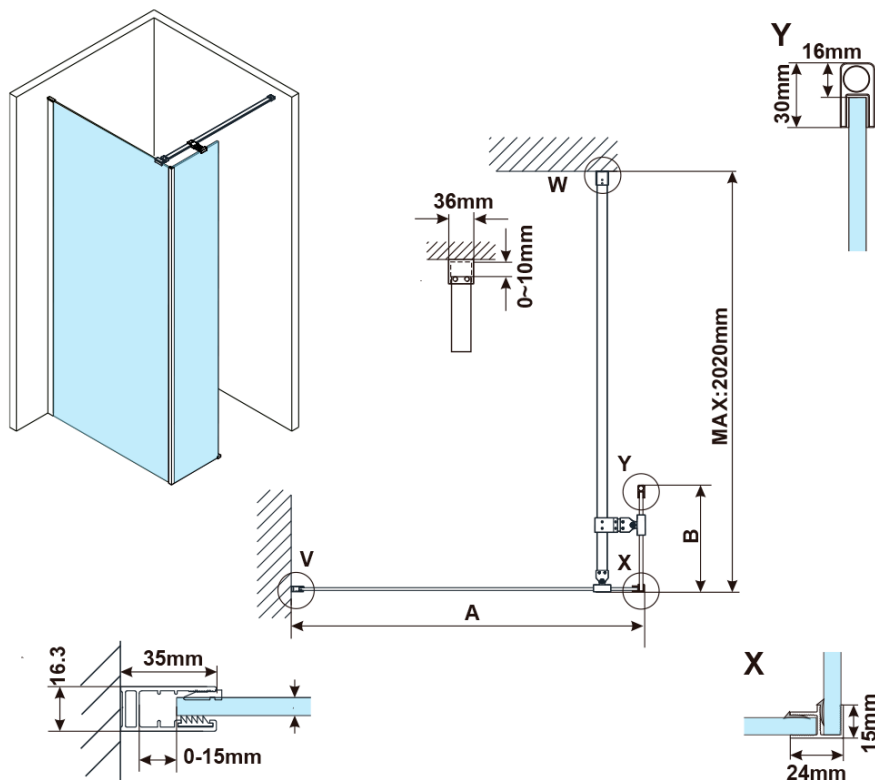

ESCA WHITE MATT jednodílná sprchová zástěna k instalaci ke stěně, sklo čiré, 700 mm

Objednací kód: ES1070-03

Základní informace

Značka: Polysan

Série: ESCA

Rozměry

Výška: 2100 mm

Hloubka: 700 mm

Záruka: 2 roky

ESCA WHITE MATT jednodílná sprchová zástěna k instalaci ke stěně, sklo čiré, 700 mm

Technický list

MODEL	A,mm
ES1070/ES1170/ES1270/ES1370/ES1570	690~705
ES1080/ES1180/ES1280/ES1380/ES1580	790~805
ES1090/ES1190/ES1290/ES1390/ES1590	890~905
ES1010/ES1110/ES1210/ES1310/ES1510	990~1005
ES1011/ES1111/ES1211/ES1311/ES1511	1090~1105
ES1012/ES1112/ES1212/ES1312/ES1512	1190~1205
ES1013/ES1113/ES1213/ES1313/ES1513	1290~1305
ES1014/ES1114/ES1214/ES1314/ES1514	1390~1405
ES1015/ES1115/ES1215/ES1315/ES1515	1490~1505

ESCA WHITE MATT jednodílná sprchová zástěna k instalaci ke stěně, sklo čiré, 700 mm

MODEL	A,mm
ES1070/ES1170/ES1270/ES1370/ES1570	690~705
ES1080/ES1180/ES1280/ES1380/ES1580	790~805
ES1090/ES1190/ES1290/ES1390/ES1590	890~905
ES1010/ES1110/ES1210/ES1310/ES1510	990~1005
ES1011/ES1111/ES1211/ES1311/ES1511	1090~1105
ES1012/ES1112/ES1212/ES1312/ES1512	1190~1205

ESCA WHITE MATT jednodílná sprchová zástěna k instalaci ke stěně, sklo čiré, 700 mm

MODEL	A, mm
ES1070	686~701
ES1080	786~801
ES1090	886~901
ES1010	986~1001
ES1011	1086~1101
ES1012	1186~1201
ES1013	1286~1301
ES1014	1386~1401
ES1015	1486~1501