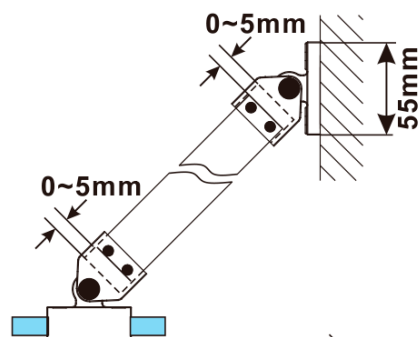

ESCA WHITE MATT jednodílná sprchová zástěna k instalaci ke stěně, sklo čiré, 700 mm

Objednací kód: ES1070-03

Základní informace

Značka: Polysan

Série: ESCA

Rozměry

Výška: 2100 mm

Hloubka: 700 mm

Záruka: 2 roky

ESCA WHITE MATT jednodílná sprchová zástěna k instalaci ke stěně, sklo čiré, 700 mm

Technický list

MODEL	A,mm
ES1070/ES1170/ES1270/ES1370/ES1570	690~705
ES1080/ES1180/ES1280/ES1380/ES1580	790~805
ES1090/ES1190/ES1290/ES1390/ES1590	890~905
ES1010/ES1110/ES1210/ES1310/ES1510	990~1005
ES1011/ES1111/ES1211/ES1311/ES1511	1090~1105
ES1012/ES1112/ES1212/ES1312/ES1512	1190~1205
ES1013/ES1113/ES1213/ES1313/ES1513	1290~1305
ES1014/ES1114/ES1214/ES1314/ES1514	1390~1405
ES1015/ES1115/ES1215/ES1315/ES1515	1490~1505

ESCA WHITE MATT jednodílná sprchová zástěna k instalaci ke stěně, sklo čiré, 700 mm

MODEL	A,mm
ES1070/ES1170/ES1270/ES1370/ES1570	690~705
ES1080/ES1180/ES1280/ES1380/ES1580	790~805
ES1090/ES1190/ES1290/ES1390/ES1590	890~905
ES1010/ES1110/ES1210/ES1310/ES1510	990~1005
ES1011/ES1111/ES1211/ES1311/ES1511	1090~1105
ES1012/ES1112/ES1212/ES1312/ES1512	1190~1205

ESCA WHITE MATT jednodílná sprchová zástěna k instalaci ke stěně, sklo čiré, 700 mm

MODEL	A, mm
ES1070	686~701
ES1080	786~801
ES1090	886~901
ES1010	986~1001
ES1011	1086~1101
ES1012	1186~1201
ES1013	1286~1301
ES1014	1386~1401
ES1015	1486~1501