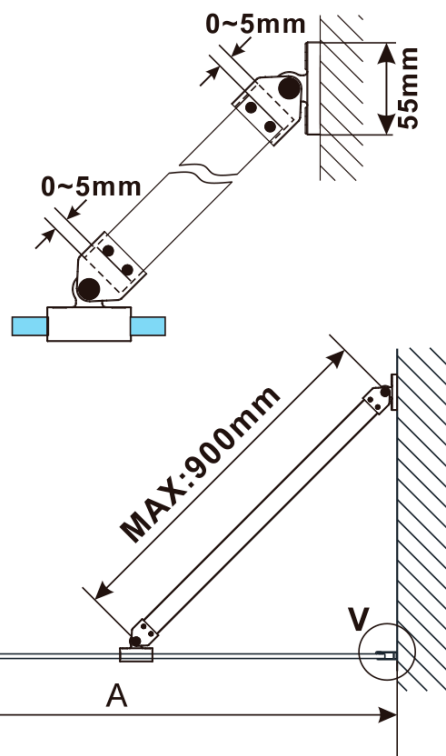

ESCA GOLD MATT jednodílná sprchová zástěna k instalaci ke stěně, sklo čiré, 700 mm

Objednací kód: ES1070-04

Základní informace

Značka: Polysan

Série: ESCA

Rozměry

Výška: 2100 mm

Hloubka: 700 mm

Parametry

Barva profilu: Zlatá mat

Tvar: Jednostěnná pevná

Typ výplně: Čiré sklo

Úprava skla: Antidrop

Tloušťka skla: 8 mm

Hmotnost / ks: 34.0 kg

Balení: 2 ks

Záruka: 2 roky

ESCA GOLD MATT jednodílná sprchová zástěna k instalaci ke stěně, sklo čiré, 700 mm

Technický list

MODEL	A,mm
ES1070/ES1170/ES1270/ES1370/ES1570	690~705
ES1080/ES1180/ES1280/ES1380/ES1580	790~805
ES1090/ES1190/ES1290/ES1390/ES1590	890~905
ES1010/ES1110/ES1210/ES1310/ES1510	990~1005
ES1011/ES1111/ES1211/ES1311/ES1511	1090~1105
ES1012/ES1112/ES1212/ES1312/ES1512	1190~1205
ES1013/ES1113/ES1213/ES1313/ES1513	1290~1305
ES1014/ES1114/ES1214/ES1314/ES1514	1390~1405
ES1015/ES1115/ES1215/ES1315/ES1515	1490~1505

ESCA GOLD MATT jednodílná sprchová zástěna k instalaci ke stěně, sklo čiré, 700 mm

MODEL	A,mm
ES1070/ES1170/ES1270/ES1370/ES1570	690~705
ES1080/ES1180/ES1280/ES1380/ES1580	790~805
ES1090/ES1190/ES1290/ES1390/ES1590	890~905
ES1010/ES1110/ES1210/ES1310/ES1510	990~1005
ES1011/ES1111/ES1211/ES1311/ES1511	1090~1105
ES1012/ES1112/ES1212/ES1312/ES1512	1190~1205