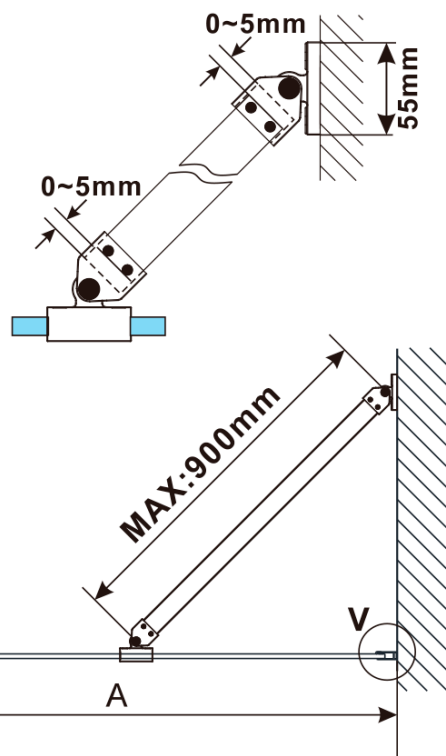

ESCA GOLD MATT jednodílná sprchová zástěna k instalaci ke stěně, sklo čiré, 700 mm

Objednací kód: ES1070-04

Základní informace

Značka: Polysan

Série: ESCA

Rozměry

Výška: 2100 mm

Hloubka: 700 mm

Záruka: 2 roky

ESCA GOLD MATT jednodílná sprchová zástěna k instalaci ke stěně, sklo čiré, 700 mm

Technický list

| MODEL | A,mm |
|------------------------------------|-----------|
| ES1070/ES1170/ES1270/ES1370/ES1570 | 690~705 |
| ES1080/ES1180/ES1280/ES1380/ES1580 | 790~805 |
| ES1090/ES1190/ES1290/ES1390/ES1590 | 890~905 |
| ES1010/ES1110/ES1210/ES1310/ES1510 | 990~1005 |
| ES1011/ES1111/ES1211/ES1311/ES1511 | 1090~1105 |
| ES1012/ES1112/ES1212/ES1312/ES1512 | 1190~1205 |
| ES1013/ES1113/ES1213/ES1313/ES1513 | 1290~1305 |
| ES1014/ES1114/ES1214/ES1314/ES1514 | 1390~1405 |
| ES1015/ES1115/ES1215/ES1315/ES1515 | 1490~1505 |

ESCA GOLD MATT jednodílná sprchová zástěna k instalaci ke stěně, sklo čiré, 700 mm

| MODEL | A,mm |
|------------------------------------|-----------|
| ES1070/ES1170/ES1270/ES1370/ES1570 | 690~705 |
| ES1080/ES1180/ES1280/ES1380/ES1580 | 790~805 |
| ES1090/ES1190/ES1290/ES1390/ES1590 | 890~905 |
| ES1010/ES1110/ES1210/ES1310/ES1510 | 990~1005 |
| ES1011/ES1111/ES1211/ES1311/ES1511 | 1090~1105 |
| ES1012/ES1112/ES1212/ES1312/ES1512 | 1190~1205 |

| MODEL | B,mm |
|--------|------|
| ES1030 | 285 |
| ES1040 | 385 |
| ES1050 | 485 |
| ES1060 | 585 |