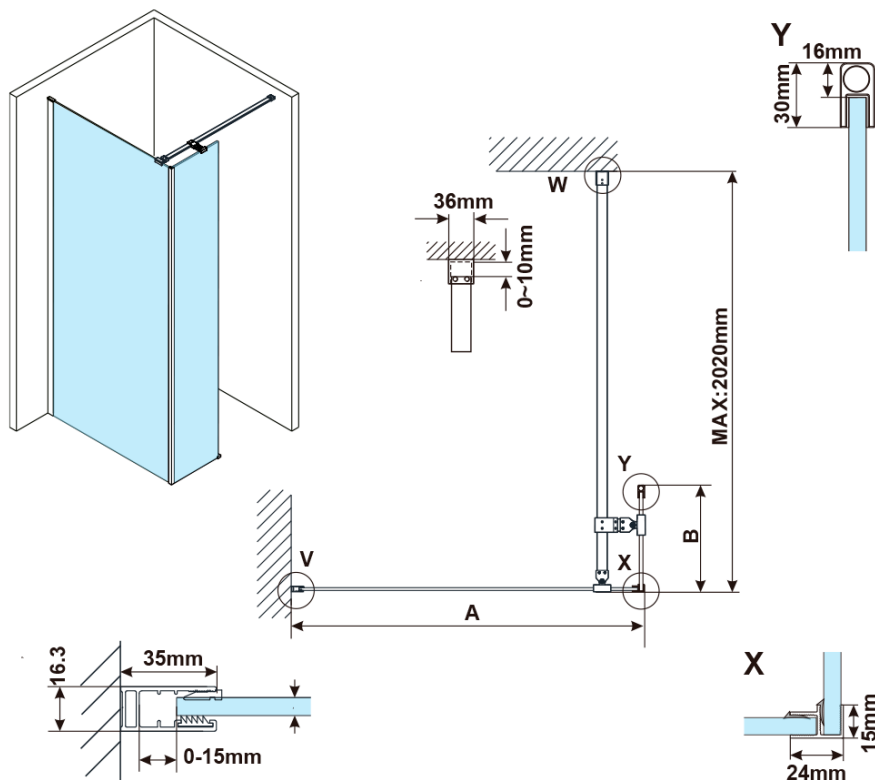

ESCA GOLD MATT jednodílná sprchová zástěna k instalaci ke stěně, sklo čiré, 700 mm

MODEL	A,mm
ES1070	686~701
ES1080	786~801
ES1090	886~901
ES1010	986~1001
ES1011	1086~1101
ES1012	1186~1201
ES1013	1286~1301
ES1014	1386~1401
ES1015	1486~1501

MODEL	B,mm
ES1030	285
ES1040	385
ES1050	485
ES1060	585