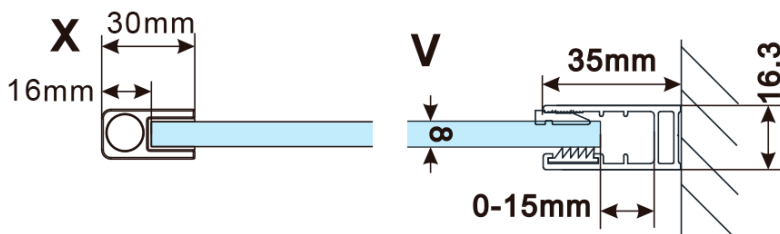

ESCA GOLD MATT jednodílná sprchová zástěna k instalaci ke stěně, sklo čiré, 700 mm

Objednací kód: ES1070-04

Základní informace

Značka: Polysan

Série: ESCA

Rozměry

Šířka: 700 mm

Výška: 2100 mm

Tloušťka skla: 8 mm

Balení neobsahuje: Vzpěra

ESCA GOLD MATT jednodílná sprchová zástěna k instalaci ke stěně, sklo čiré, 700 mm

Technický list

MODEL	A,mm
ES1070/ES1170/ES1270/ES1370/ES1570	690~705
ES1080/ES1180/ES1280/ES1380/ES1580	790~805
ES1090/ES1190/ES1290/ES1390/ES1590	890~905
ES1010/ES1110/ES1210/ES1310/ES1510	990~1005
ES1011/ES1111/ES1211/ES1311/ES1511	1090~1105
ES1012/ES1112/ES1212/ES1312/ES1512	1190~1205
ES1013/ES1113/ES1213/ES1313/ES1513	1290~1305
ES1014/ES1114/ES1214/ES1314/ES1514	1390~1405
ES1015/ES1115/ES1215/ES1315/ES1515	1490~1505

ESCA GOLD MATT jednodílná sprchová zástěna k instalaci ke stěně, sklo čiré, 700 mm

MODEL	A,mm
ES1070/ES1170/ES1270/ES1370/ES1570	690~705
ES1080/ES1180/ES1280/ES1380/ES1580	790~805
ES1090/ES1190/ES1290/ES1390/ES1590	890~905
ES1010/ES1110/ES1210/ES1310/ES1510	990~1005
ES1011/ES1111/ES1211/ES1311/ES1511	1090~1105
ES1012/ES1112/ES1212/ES1312/ES1512	1190~1205

ESCA GOLD MATT jednodílná sprchová zástěna k instalaci ke stěně, sklo čiré, 700 mm

MODEL	A, mm
ES1070	686~701
ES1080	786~801
ES1090	886~901
ES1010	986~1001
ES1011	1086~1101
ES1012	1186~1201
ES1013	1286~1301
ES1014	1386~1401
ES1015	1486~1501