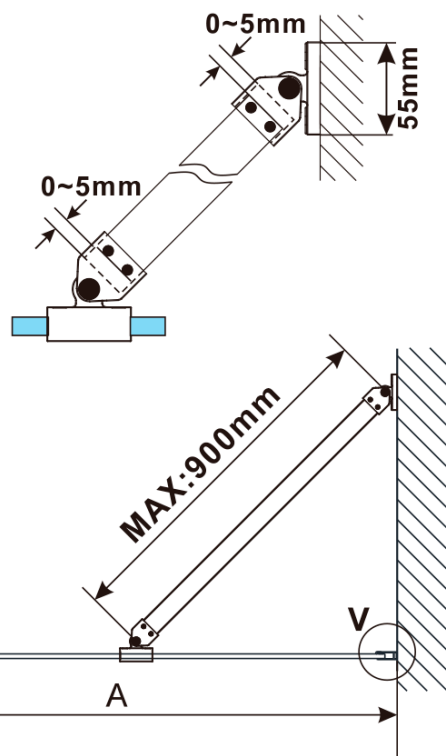

ESCA GOLD MATT jednodílná sprchová zástěna k instalaci ke stěně, sklo čiré, 700 mm

Objednací kód: ES1070-04

Základní informace

Značka: Polysan

Série: ESCA

Rozměry

Šířka: 700 mm

Výška: 2100 mm

Tloušťka skla: 8 mm

Balení neobsahuje: Vzpěra

ESCA GOLD MATT jednodílná sprchová zástěna k instalaci ke stěně, sklo čiré, 700 mm

Technický list

MODEL	A,mm
ES1070/ES1170/ES1270/ES1370/ES1570	690~705
ES1080/ES1180/ES1280/ES1380/ES1580	790~805
ES1090/ES1190/ES1290/ES1390/ES1590	890~905
ES1010/ES1110/ES1210/ES1310/ES1510	990~1005
ES1011/ES1111/ES1211/ES1311/ES1511	1090~1105
ES1012/ES1112/ES1212/ES1312/ES1512	1190~1205
ES1013/ES1113/ES1213/ES1313/ES1513	1290~1305
ES1014/ES1114/ES1214/ES1314/ES1514	1390~1405
ES1015/ES1115/ES1215/ES1315/ES1515	1490~1505

ESCA GOLD MATT jednodílná sprchová zástěna k instalaci ke stěně, sklo čiré, 700 mm

MODEL	A,mm
ES1070/ES1170/ES1270/ES1370/ES1570	690~705
ES1080/ES1180/ES1280/ES1380/ES1580	790~805
ES1090/ES1190/ES1290/ES1390/ES1590	890~905
ES1010/ES1110/ES1210/ES1310/ES1510	990~1005
ES1011/ES1111/ES1211/ES1311/ES1511	1090~1105
ES1012/ES1112/ES1212/ES1312/ES1512	1190~1205

MODEL	B, mm
ES1030	285
ES1040	385
ES1050	485
ES1060	585