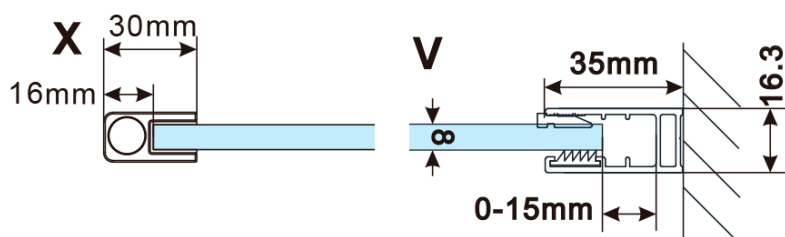

ESCA GOLD MATT jednodílná sprchová zástěna k instalaci ke stěně, sklo čiré, 700 mm

Objednací kód: ES1070-04

Základní informace

Značka: Polysan

Série: ESCA

Rozměry

Výška: 2100 mm

Hloubka: 700 mm

Záruka: 2 roky

ESCA GOLD MATT jednodílná sprchová zástěna k instalaci ke stěně, sklo čiré, 700 mm

Technický list

| MODEL | A,mm |
|------------------------------------|-----------|
| ES1070/ES1170/ES1270/ES1370/ES1570 | 690~705 |
| ES1080/ES1180/ES1280/ES1380/ES1580 | 790~805 |
| ES1090/ES1190/ES1290/ES1390/ES1590 | 890~905 |
| ES1010/ES1110/ES1210/ES1310/ES1510 | 990~1005 |
| ES1011/ES1111/ES1211/ES1311/ES1511 | 1090~1105 |
| ES1012/ES1112/ES1212/ES1312/ES1512 | 1190~1205 |
| ES1013/ES1113/ES1213/ES1313/ES1513 | 1290~1305 |
| ES1014/ES1114/ES1214/ES1314/ES1514 | 1390~1405 |
| ES1015/ES1115/ES1215/ES1315/ES1515 | 1490~1505 |

ESCA GOLD MATT jednodílná sprchová zástěna k instalaci ke stěně, sklo čiré, 700 mm

| MODEL | A,mm |
|------------------------------------|-----------|
| ES1070/ES1170/ES1270/ES1370/ES1570 | 690~705 |
| ES1080/ES1180/ES1280/ES1380/ES1580 | 790~805 |
| ES1090/ES1190/ES1290/ES1390/ES1590 | 890~905 |
| ES1010/ES1110/ES1210/ES1310/ES1510 | 990~1005 |
| ES1011/ES1111/ES1211/ES1311/ES1511 | 1090~1105 |
| ES1012/ES1112/ES1212/ES1312/ES1512 | 1190~1205 |

ESCA GOLD MATT jednodílná sprchová zástěna k instalaci ke stěně, sklo čiré, 700 mm

| MODEL | A,mm |
|--------|-----------|
| ES1070 | 686~701 |
| ES1080 | 786~801 |
| ES1090 | 886~901 |
| ES1010 | 986~1001 |
| ES1011 | 1086~1101 |
| ES1012 | 1186~1201 |
| ES1013 | 1286~1301 |
| ES1014 | 1386~1401 |
| ES1015 | 1486~1501 |