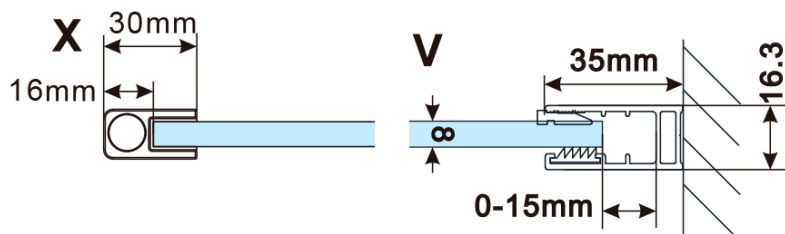

## Rozměry

Šířka: 1000 mm

Výška: 2100 mm

Tloušťka skla: 8 mm

Balení neobsahuje: Vzpěra

ESCA GOLD MATT jednodílná sprchová zástěna k instalaci ke stěně, sklo čiré, 1000 mm

Technický list

MODEL	A,mm
ES1070/ES1170/ES1270/ES1370/ES1570	690~705
ES1080/ES1180/ES1280/ES1380/ES1580	790~805
ES1090/ES1190/ES1290/ES1390/ES1590	890~905
ES1010/ES1110/ES1210/ES1310/ES1510	990~1005
ES1011/ES1111/ES1211/ES1311/ES1511	1090~1105
ES1012/ES1112/ES1212/ES1312/ES1512	1190~1205
ES1013/ES1113/ES1213/ES1313/ES1513	1290~1305
ES1014/ES1114/ES1214/ES1314/ES1514	1390~1405
ES1015/ES1115/ES1215/ES1315/ES1515	1490~1505

ESCA GOLD MATT jednodílná sprchová zástěna k instalaci ke stěně, sklo čiré, 1000 mm

MODEL	A,mm
ES1070/ES1170/ES1270/ES1370/ES1570	690~705
ES1080/ES1180/ES1280/ES1380/ES1580	790~805
ES1090/ES1190/ES1290/ES1390/ES1590	890~905
ES1010/ES1110/ES1210/ES1310/ES1510	990~1005
ES1011/ES1111/ES1211/ES1311/ES1511	1090~1105
ES1012/ES1112/ES1212/ES1312/ES1512	1190~1205