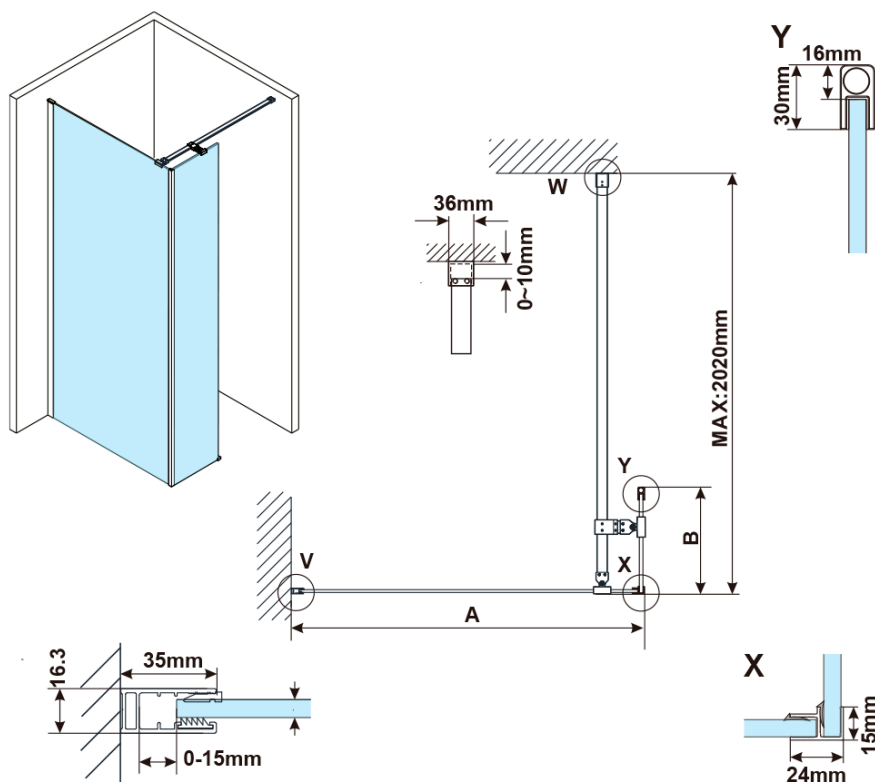

ESCA GOLD MATT jednodílná sprchová zástěna k instalaci ke stěně, sklo čiré, 1000 mm

MODEL	A, mm
ES1070	686~701
ES1080	786~801
ES1090	886~901
ES1010	986~1001
ES1011	1086~1101
ES1012	1186~1201
ES1013	1286~1301
ES1014	1386~1401
ES1015	1486~1501

MODEL	B, mm
ES1030	285
ES1040	385
ES1050	485
ES1060	585