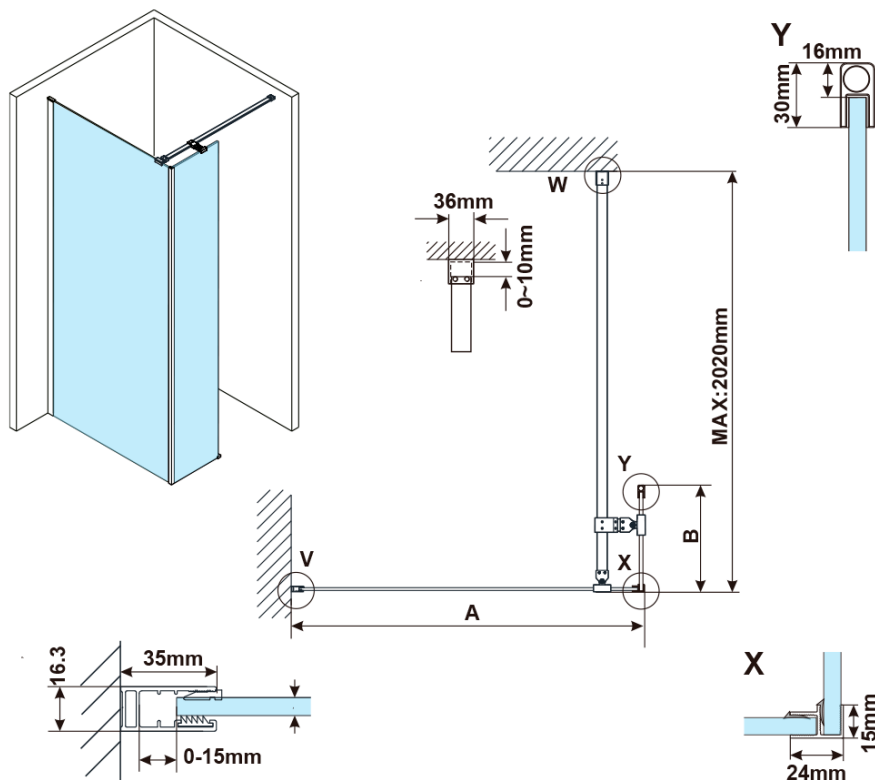

ESCA GOLD MATT jednodílná sprchová zástěna k instalaci ke stěně, sklo čiré, 1000 mm

Objednací kód: ES1010-04

Základní informace

Značka: Polysan

Série: ESCA

Rozměry

Výška: 2100 mm

Hloubka: 1000 mm

Záruka: 2 roky

ESCA GOLD MATT jednodílná sprchová zástěna k instalaci ke stěně, sklo čiré, 1000 mm

Technický list

MODEL	A,mm
ES1070/ES1170/ES1270/ES1370/ES1570	690~705
ES1080/ES1180/ES1280/ES1380/ES1580	790~805
ES1090/ES1190/ES1290/ES1390/ES1590	890~905
ES1010/ES1110/ES1210/ES1310/ES1510	990~1005
ES1011/ES1111/ES1211/ES1311/ES1511	1090~1105
ES1012/ES1112/ES1212/ES1312/ES1512	1190~1205
ES1013/ES1113/ES1213/ES1313/ES1513	1290~1305
ES1014/ES1114/ES1214/ES1314/ES1514	1390~1405
ES1015/ES1115/ES1215/ES1315/ES1515	1490~1505

ESCA GOLD MATT jednodílná sprchová zástěna k instalaci ke stěně, sklo čiré, 1000 mm

MODEL	A,mm
ES1070/ES1170/ES1270/ES1370/ES1570	690~705
ES1080/ES1180/ES1280/ES1380/ES1580	790~805
ES1090/ES1190/ES1290/ES1390/ES1590	890~905
ES1010/ES1110/ES1210/ES1310/ES1510	990~1005
ES1011/ES1111/ES1211/ES1311/ES1511	1090~1105
ES1012/ES1112/ES1212/ES1312/ES1512	1190~1205

ESCA GOLD MATT jednodílná sprchová zástěna k instalaci ke stěně, sklo čiré, 1000 mm

MODEL	A,mm
ES1070	686~701
ES1080	786~801
ES1090	886~901
ES1010	986~1001
ES1011	1086~1101
ES1012	1186~1201
ES1013	1286~1301
ES1014	1386~1401
ES1015	1486~1501