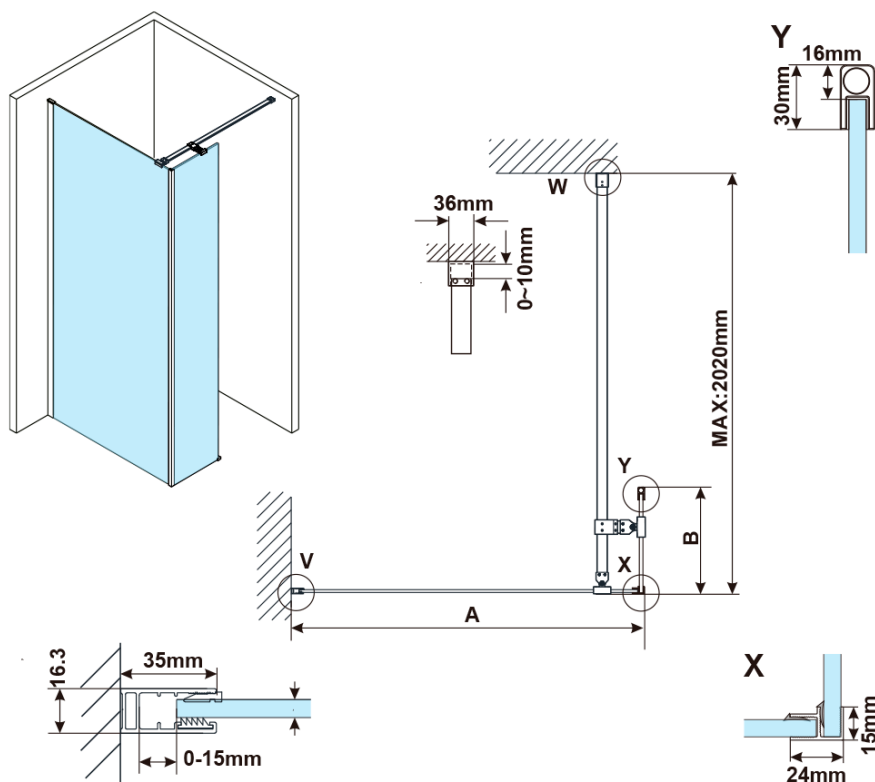

ESCA WHITE MATT jednodílná sprchová zástěna k instalaci ke stěně, sklo čiré, 1500 mm

Objednací kód: ES1015-03

Základní informace

Značka: Polysan

Série: ESCA

Rozměry

Šířka: 1500 mm

Výška: 2100 mm

Tloušťka skla: 8 mm

Balení neobsahuje: Vzpěra

ESCA WHITE MATT jednodílná sprchová zástěna k instalaci ke stěně, sklo čiré, 1500 mm

Technický list

MODEL	A,mm
ES1070/ES1170/ES1270/ES1370/ES1570	690~705
ES1080/ES1180/ES1280/ES1380/ES1580	790~805
ES1090/ES1190/ES1290/ES1390/ES1590	890~905
ES1010/ES1110/ES1210/ES1310/ES1510	990~1005
ES1011/ES1111/ES1211/ES1311/ES1511	1090~1105
ES1012/ES1112/ES1212/ES1312/ES1512	1190~1205
ES1013/ES1113/ES1213/ES1313/ES1513	1290~1305
ES1014/ES1114/ES1214/ES1314/ES1514	1390~1405
ES1015/ES1115/ES1215/ES1315/ES1515	1490~1505

ESCA WHITE MATT jednodílná sprchová zástěna k instalaci ke stěně, sklo čiré, 1500 mm

MODEL	A, mm
ES1070	686~701
ES1080	786~801
ES1090	886~901
ES1010	986~1001
ES1011	1086~1101
ES1012	1186~1201
ES1013	1286~1301
ES1014	1386~1401
ES1015	1486~1501

MODEL	B, mm
ES1030	285
ES1040	385
ES1050	485
ES1060	585