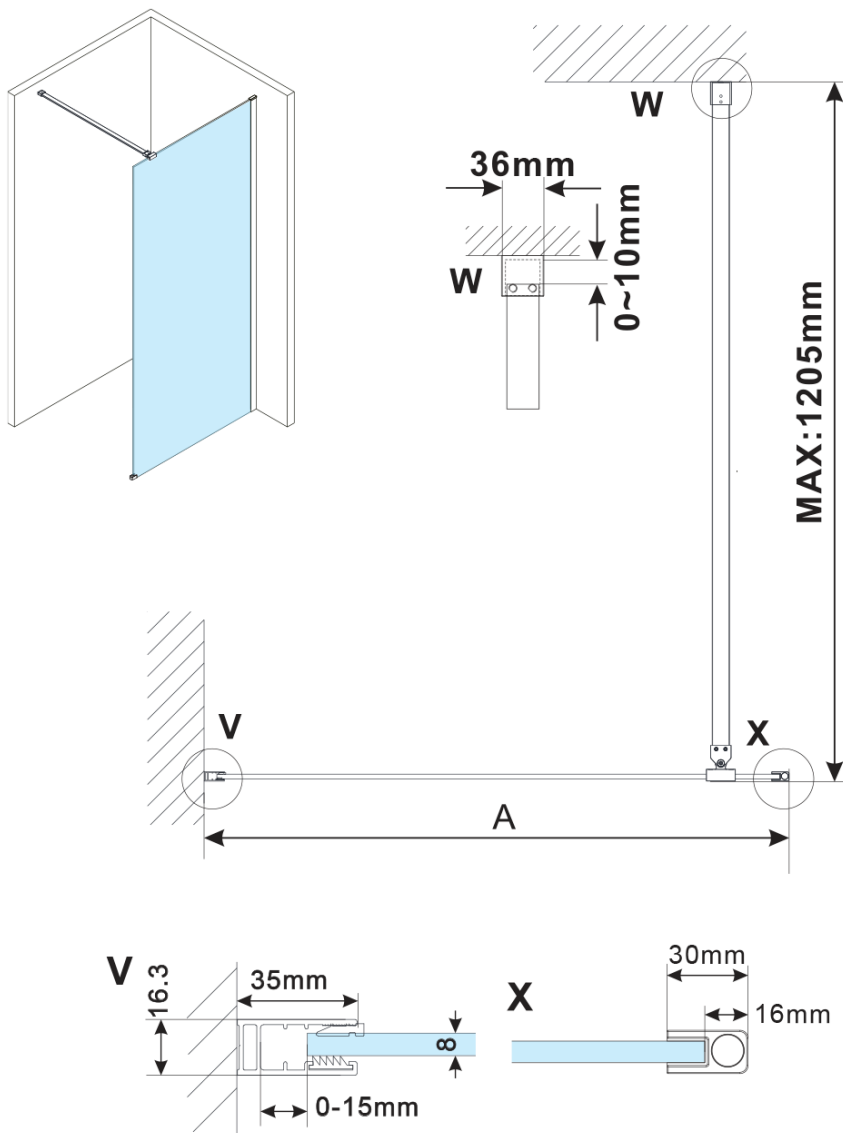

ESCA WHITE MATT jednodílná sprchová zástěna k instalaci ke stěně, sklo čiré, 1000 mm

Objednací kód: ES1010-03

Základní informace

Značka: Polysan

Série: ESCA

Rozměry

Šířka: 1000 mm

Výška: 2100 mm

Tloušťka skla: 8 mm

Balení neobsahuje: Vzpěra

ESCA WHITE MATT jednodílná sprchová zástěna k instalaci ke stěně, sklo čiré, 1000 mm

Technický list

MODEL	A,mm
ES1070/ES1170/ES1270/ES1370/ES1570	690~705
ES1080/ES1180/ES1280/ES1380/ES1580	790~805
ES1090/ES1190/ES1290/ES1390/ES1590	890~905
ES1010/ES1110/ES1210/ES1310/ES1510	990~1005
ES1011/ES1111/ES1211/ES1311/ES1511	1090~1105
ES1012/ES1112/ES1212/ES1312/ES1512	1190~1205
ES1013/ES1113/ES1213/ES1313/ES1513	1290~1305
ES1014/ES1114/ES1214/ES1314/ES1514	1390~1405
ES1015/ES1115/ES1215/ES1315/ES1515	1490~1505

ESCA WHITE MATT jednodílná sprchová zástěna k instalaci ke stěně, sklo čiré, 1000 mm

MODEL	A,mm
ES1070/ES1170/ES1270/ES1370/ES1570	690~705
ES1080/ES1180/ES1280/ES1380/ES1580	790~805
ES1090/ES1190/ES1290/ES1390/ES1590	890~905
ES1010/ES1110/ES1210/ES1310/ES1510	990~1005
ES1011/ES1111/ES1211/ES1311/ES1511	1090~1105
ES1012/ES1112/ES1212/ES1312/ES1512	1190~1205

ESCA WHITE MATT jednodílná sprchová zástěna k instalaci ke stěně, sklo čiré, 1000 mm

MODEL	A,mm
ES1070	686~701
ES1080	786~801
ES1090	886~901
ES1010	986~1001
ES1011	1086~1101
ES1012	1186~1201
ES1013	1286~1301
ES1014	1386~1401
ES1015	1486~1501