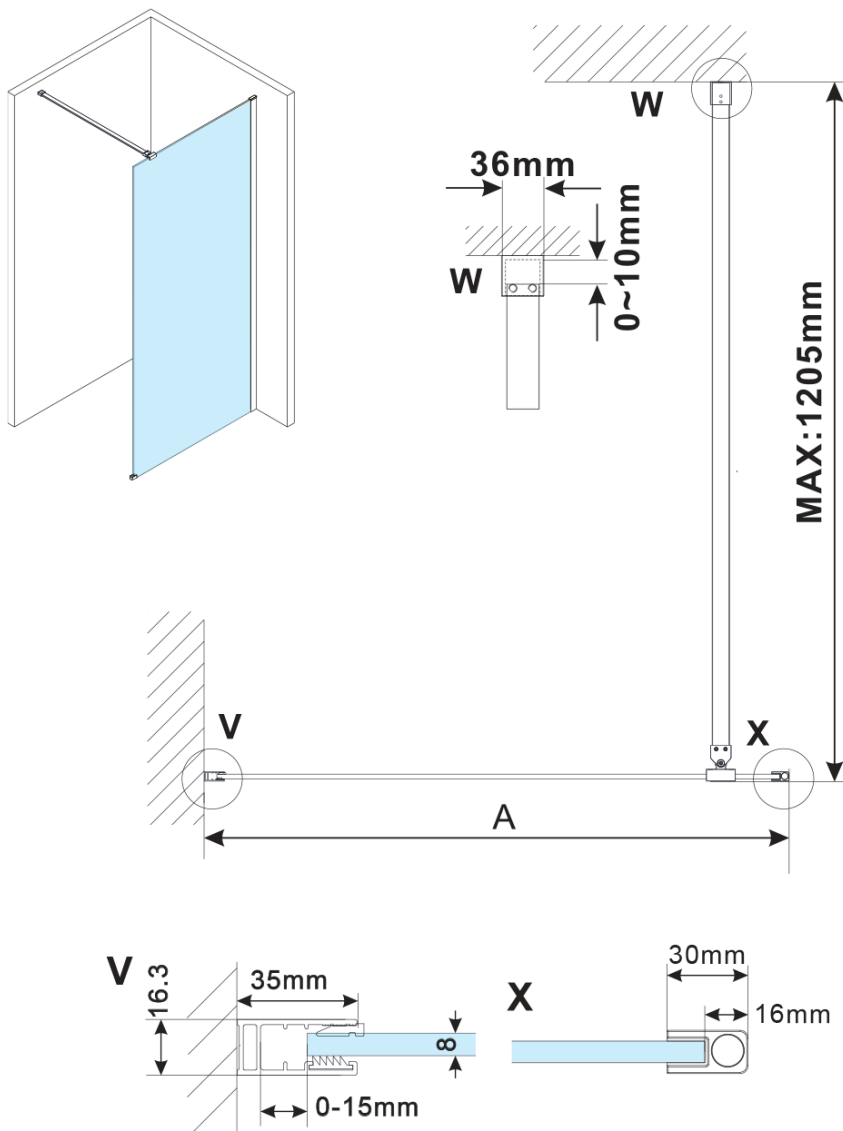

ESCA WHITE MATT jednodílná sprchová zástěna k instalaci ke stěně, sklo čiré, 1000 mm

Objednací kód: ES1010-03

Základní informace

Značka: Polysan

Série: ESCA

Rozměry

Výška: 2100 mm

Hloubka: 1000 mm

Parametry

Barva profilu: Bílá

Tvar: Jednostěnná pevná

Typ výplně: Čiré sklo

Úprava skla: Antidrop

Tloušťka skla: 8 mm

Hmotnost / ks: 47.0 kg

Balení: 2 ks

Záruka: 2 roky

ESCA WHITE MATT jednodílná sprchová zástěna k instalaci ke stěně, sklo čiré, 1000 mm

Technický list

MODEL	A,mm
ES1070/ES1170/ES1270/ES1370/ES1570	690~705
ES1080/ES1180/ES1280/ES1380/ES1580	790~805
ES1090/ES1190/ES1290/ES1390/ES1590	890~905
ES1010/ES1110/ES1210/ES1310/ES1510	990~1005
ES1011/ES1111/ES1211/ES1311/ES1511	1090~1105
ES1012/ES1112/ES1212/ES1312/ES1512	1190~1205
ES1013/ES1113/ES1213/ES1313/ES1513	1290~1305
ES1014/ES1114/ES1214/ES1314/ES1514	1390~1405
ES1015/ES1115/ES1215/ES1315/ES1515	1490~1505

ESCA WHITE MATT jednodílná sprchová zástěna k instalaci ke stěně, sklo čiré, 1000 mm

MODEL	A,mm
ES1070/ES1170/ES1270/ES1370/ES1570	690~705
ES1080/ES1180/ES1280/ES1380/ES1580	790~805
ES1090/ES1190/ES1290/ES1390/ES1590	890~905
ES1010/ES1110/ES1210/ES1310/ES1510	990~1005
ES1011/ES1111/ES1211/ES1311/ES1511	1090~1105
ES1012/ES1112/ES1212/ES1312/ES1512	1190~1205