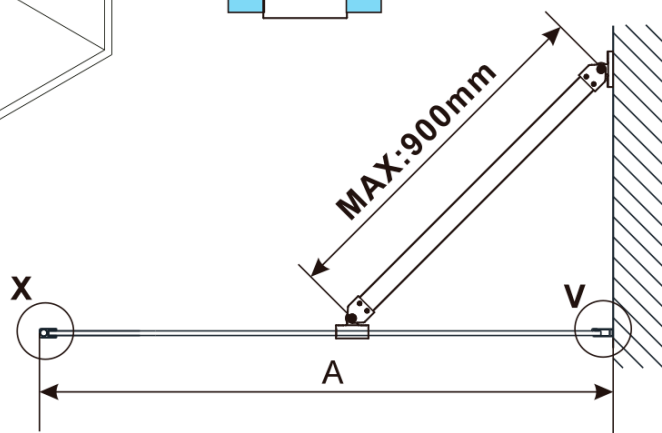

ESCA WHITE MATT jednodílná sprchová zástěna k instalaci ke stěně, sklo čiré, 1000 mm

Objednací kód: ES1010-03

Základní informace

Značka: Polysan

Série: ESCA

Rozměry

Výška: 2100 mm

Hloubka: 1000 mm

Záruka: 2 roky

ESCA WHITE MATT jednodílná sprchová zástěna k instalaci ke stěně, sklo čiré, 1000 mm

Technický list

MODEL	A,mm
ES1070/ES1170/ES1270/ES1370/ES1570	690~705
ES1080/ES1180/ES1280/ES1380/ES1580	790~805
ES1090/ES1190/ES1290/ES1390/ES1590	890~905
ES1010/ES1110/ES1210/ES1310/ES1510	990~1005
ES1011/ES1111/ES1211/ES1311/ES1511	1090~1105
ES1012/ES1112/ES1212/ES1312/ES1512	1190~1205
ES1013/ES1113/ES1213/ES1313/ES1513	1290~1305
ES1014/ES1114/ES1214/ES1314/ES1514	1390~1405
ES1015/ES1115/ES1215/ES1315/ES1515	1490~1505

ESCA WHITE MATT jednodílná sprchová zástěna k instalaci ke stěně, sklo čiré, 1000 mm

MODEL	A,mm
ES1070/ES1170/ES1270/ES1370/ES1570	690~705
ES1080/ES1180/ES1280/ES1380/ES1580	790~805
ES1090/ES1190/ES1290/ES1390/ES1590	890~905
ES1010/ES1110/ES1210/ES1310/ES1510	990~1005
ES1011/ES1111/ES1211/ES1311/ES1511	1090~1105
ES1012/ES1112/ES1212/ES1312/ES1512	1190~1205

ESCA WHITE MATT jednodílná sprchová zástěna k instalaci ke stěně, sklo čiré, 1000 mm

MODEL	A, mm
ES1070	686~701
ES1080	786~801
ES1090	886~901
ES1010	986~1001
ES1011	1086~1101
ES1012	1186~1201
ES1013	1286~1301
ES1014	1386~1401
ES1015	1486~1501