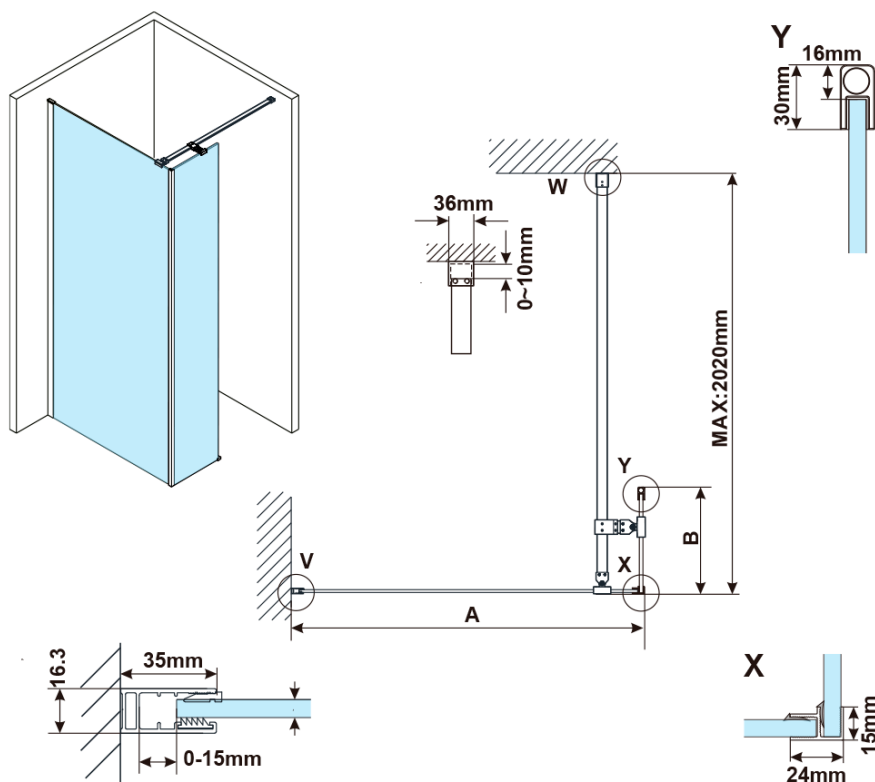

ESCA WHITE MATT jednodílná sprchová zástěna k instalaci ke stěně, sklo čiré, 1000 mm

Objednací kód: ES1010-03

Základní informace

Značka: Polysan

Série: ESCA

Rozměry

Výška: 2100 mm

Hloubka: 1000 mm

Záruka: 2 roky

ESCA WHITE MATT jednodílná sprchová zástěna k instalaci ke stěně, sklo čiré, 1000 mm

Technický list

MODEL	A,mm
ES1070/ES1170/ES1270/ES1370/ES1570	690~705
ES1080/ES1180/ES1280/ES1380/ES1580	790~805
ES1090/ES1190/ES1290/ES1390/ES1590	890~905
ES1010/ES1110/ES1210/ES1310/ES1510	990~1005
ES1011/ES1111/ES1211/ES1311/ES1511	1090~1105
ES1012/ES1112/ES1212/ES1312/ES1512	1190~1205
ES1013/ES1113/ES1213/ES1313/ES1513	1290~1305
ES1014/ES1114/ES1214/ES1314/ES1514	1390~1405
ES1015/ES1115/ES1215/ES1315/ES1515	1490~1505

ESCA WHITE MATT jednodílná sprchová zástěna k instalaci ke stěně, sklo čiré, 1000 mm

MODEL	A,mm
ES1070/ES1170/ES1270/ES1370/ES1570	690~705
ES1080/ES1180/ES1280/ES1380/ES1580	790~805
ES1090/ES1190/ES1290/ES1390/ES1590	890~905
ES1010/ES1110/ES1210/ES1310/ES1510	990~1005
ES1011/ES1111/ES1211/ES1311/ES1511	1090~1105
ES1012/ES1112/ES1212/ES1312/ES1512	1190~1205

ESCA WHITE MATT jednodílná sprchová zástěna k instalaci ke stěně, sklo čiré, 1000 mm

MODEL	A, mm
ES1070	686~701
ES1080	786~801
ES1090	886~901
ES1010	986~1001
ES1011	1086~1101
ES1012	1186~1201
ES1013	1286~1301
ES1014	1386~1401
ES1015	1486~1501