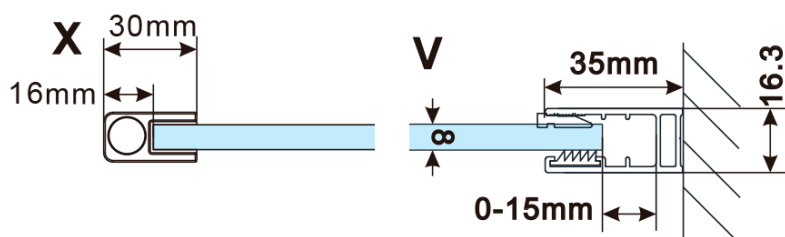

ESCA BLACK MATT jednodílná sprchová zástěna k instalaci ke stěně, sklo čiré, 900 mm

Objednací kód: ES1090-02

Základní informace

Značka: Polysan

Série: ESCA

Rozměry

Šířka: 900 mm

Výška: 2100 mm

Tloušťka skla: 8 mm

Balení neobsahuje: Vzpěra

ESCA BLACK MATT jednodílná sprchová zástěna k instalaci ke stěně, sklo čiré, 900 mm

Technický list

MODEL	A,mm
ES1070/ES1170/ES1270/ES1370/ES1570	690~705
ES1080/ES1180/ES1280/ES1380/ES1580	790~805
ES1090/ES1190/ES1290/ES1390/ES1590	890~905
ES1010/ES1110/ES1210/ES1310/ES1510	990~1005
ES1011/ES1111/ES1211/ES1311/ES1511	1090~1105
ES1012/ES1112/ES1212/ES1312/ES1512	1190~1205
ES1013/ES1113/ES1213/ES1313/ES1513	1290~1305
ES1014/ES1114/ES1214/ES1314/ES1514	1390~1405
ES1015/ES1115/ES1215/ES1315/ES1515	1490~1505

ESCA BLACK MATT jednodílná sprchová zástěna k instalaci ke stěně, sklo čiré, 900 mm

MODEL	A,mm
ES1070/ES1170/ES1270/ES1370/ES1570	690~705
ES1080/ES1180/ES1280/ES1380/ES1580	790~805
ES1090/ES1190/ES1290/ES1390/ES1590	890~905
ES1010/ES1110/ES1210/ES1310/ES1510	990~1005
ES1011/ES1111/ES1211/ES1311/ES1511	1090~1105
ES1012/ES1112/ES1212/ES1312/ES1512	1190~1205

ESCA BLACK MATT jednodílná sprchová zástěna k instalaci ke stěně, sklo čiré, 900 mm

MODEL	A,mm
ES1070	686~701
ES1080	786~801
ES1090	886~901
ES1010	986~1001
ES1011	1086~1101
ES1012	1186~1201
ES1013	1286~1301
ES1014	1386~1401
ES1015	1486~1501