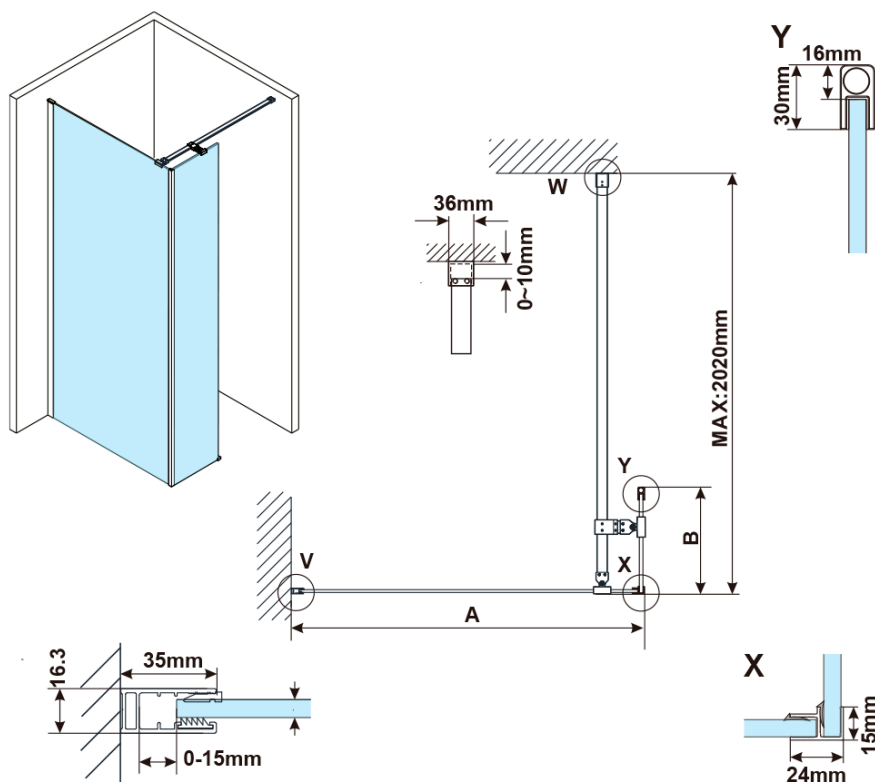

ESCA BLACK MATT jednodílná sprchová zástěna k instalaci ke stěně, sklo čiré, 900 mm

Objednací kód: ES1090-02

Základní informace

Značka: Polysan

Série: ESCA

Rozměry

Šířka: 900 mm

Výška: 2100 mm

Tloušťka skla: 8 mm

Balení neobsahuje: Vzpěra

ESCA BLACK MATT jednodílná sprchová zástěna k instalaci ke stěně, sklo čiré, 900 mm

Technický list

MODEL	A,mm
ES1070/ES1170/ES1270/ES1370/ES1570	690~705
ES1080/ES1180/ES1280/ES1380/ES1580	790~805
ES1090/ES1190/ES1290/ES1390/ES1590	890~905
ES1010/ES1110/ES1210/ES1310/ES1510	990~1005
ES1011/ES1111/ES1211/ES1311/ES1511	1090~1105
ES1012/ES1112/ES1212/ES1312/ES1512	1190~1205
ES1013/ES1113/ES1213/ES1313/ES1513	1290~1305
ES1014/ES1114/ES1214/ES1314/ES1514	1390~1405
ES1015/ES1115/ES1215/ES1315/ES1515	1490~1505

ESCA BLACK MATT jednodílná sprchová zástěna k instalaci ke stěně, sklo čiré, 900 mm

MODEL	A,mm
ES1070/ES1170/ES1270/ES1370/ES1570	690~705
ES1080/ES1180/ES1280/ES1380/ES1580	790~805
ES1090/ES1190/ES1290/ES1390/ES1590	890~905
ES1010/ES1110/ES1210/ES1310/ES1510	990~1005
ES1011/ES1111/ES1211/ES1311/ES1511	1090~1105
ES1012/ES1112/ES1212/ES1312/ES1512	1190~1205

ESCA BLACK MATT jednodílná sprchová zástěna k instalaci ke stěně, sklo čiré, 900 mm

MODEL	A,mm
ES1070	686~701
ES1080	786~801
ES1090	886~901
ES1010	986~1001
ES1011	1086~1101
ES1012	1186~1201
ES1013	1286~1301
ES1014	1386~1401
ES1015	1486~1501