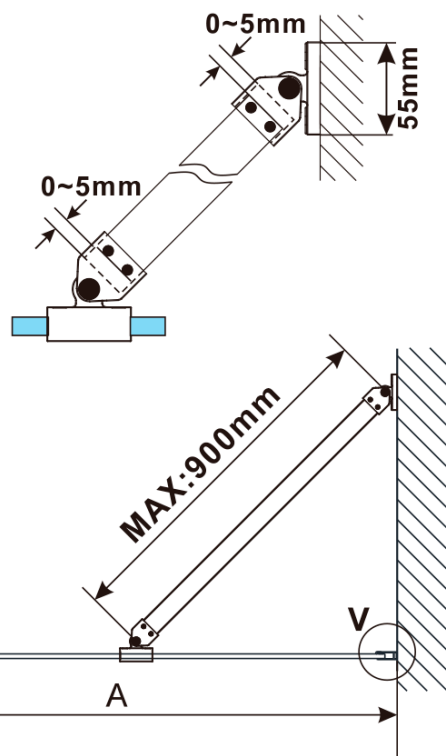

ESCA BLACK MATT jednodílná sprchová zástěna k instalaci ke stěně, sklo čiré, 900 mm

Objednací kód: ES1090-02

Základní informace

Značka: Polysan

Série: ESCA

Rozměry

Šířka: 900 mm

Výška: 2100 mm

Tloušťka skla: 8 mm

Balení neobsahuje: Vzpěra

ESCA BLACK MATT jednodílná sprchová zástěna k instalaci ke stěně, sklo čiré, 900 mm

Technický list

MODEL	A,mm
ES1070/ES1170/ES1270/ES1370/ES1570	690~705
ES1080/ES1180/ES1280/ES1380/ES1580	790~805
ES1090/ES1190/ES1290/ES1390/ES1590	890~905
ES1010/ES1110/ES1210/ES1310/ES1510	990~1005
ES1011/ES1111/ES1211/ES1311/ES1511	1090~1105
ES1012/ES1112/ES1212/ES1312/ES1512	1190~1205
ES1013/ES1113/ES1213/ES1313/ES1513	1290~1305
ES1014/ES1114/ES1214/ES1314/ES1514	1390~1405
ES1015/ES1115/ES1215/ES1315/ES1515	1490~1505

ESCA BLACK MATT jednodílná sprchová zástěna k instalaci ke stěně, sklo čiré, 900 mm

MODEL	A,mm
ES1070/ES1170/ES1270/ES1370/ES1570	690~705
ES1080/ES1180/ES1280/ES1380/ES1580	790~805
ES1090/ES1190/ES1290/ES1390/ES1590	890~905
ES1010/ES1110/ES1210/ES1310/ES1510	990~1005
ES1011/ES1111/ES1211/ES1311/ES1511	1090~1105
ES1012/ES1112/ES1212/ES1312/ES1512	1190~1205

MODEL	B,mm
ES1030	285
ES1040	385
ES1050	485
ES1060	585