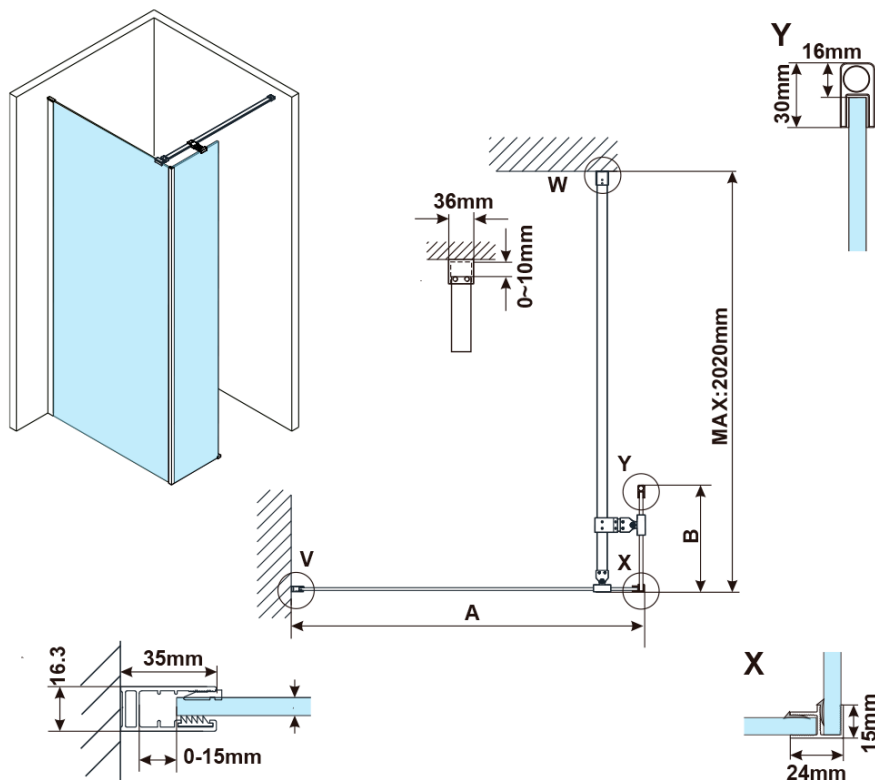

ESCA BLACK MATT jednodílná sprchová zástěna k instalaci ke stěně, sklo čiré, 900 mm

Objednací kód: ES1090-02

Základní informace

Značka: Polysan

Série: ESCA

Rozměry

Výška: 2100 mm

Hloubka: 900 mm

Záruka: 2 roky

ESCA BLACK MATT jednodílná sprchová zástěna k instalaci ke stěně, sklo čiré, 900 mm

Technický list

MODEL	A,mm
ES1070/ES1170/ES1270/ES1370/ES1570	690~705
ES1080/ES1180/ES1280/ES1380/ES1580	790~805
ES1090/ES1190/ES1290/ES1390/ES1590	890~905
ES1010/ES1110/ES1210/ES1310/ES1510	990~1005
ES1011/ES1111/ES1211/ES1311/ES1511	1090~1105
ES1012/ES1112/ES1212/ES1312/ES1512	1190~1205
ES1013/ES1113/ES1213/ES1313/ES1513	1290~1305
ES1014/ES1114/ES1214/ES1314/ES1514	1390~1405
ES1015/ES1115/ES1215/ES1315/ES1515	1490~1505

ESCA BLACK MATT jednodílná sprchová zástěna k instalaci ke stěně, sklo čiré, 900 mm

MODEL	A,mm
ES1070/ES1170/ES1270/ES1370/ES1570	690~705
ES1080/ES1180/ES1280/ES1380/ES1580	790~805
ES1090/ES1190/ES1290/ES1390/ES1590	890~905
ES1010/ES1110/ES1210/ES1310/ES1510	990~1005
ES1011/ES1111/ES1211/ES1311/ES1511	1090~1105
ES1012/ES1112/ES1212/ES1312/ES1512	1190~1205

ESCA BLACK MATT jednodílná sprchová zástěna k instalaci ke stěně, sklo čiré, 900 mm

MODEL	A,mm
ES1070	686~701
ES1080	786~801
ES1090	886~901
ES1010	986~1001
ES1011	1086~1101
ES1012	1186~1201
ES1013	1286~1301
ES1014	1386~1401
ES1015	1486~1501