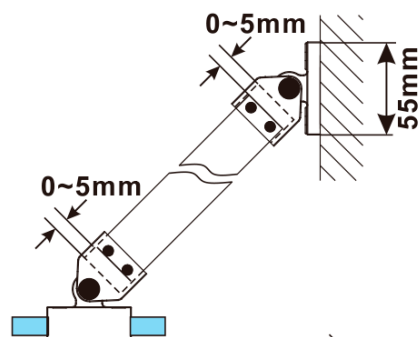

ESCA BLACK MATT jednodílná sprchová zástěna k instalaci ke stěně, sklo čiré, 900 mm

Objednací kód: ES1090-02

Základní informace

Značka: Polysan

Série: ESCA

Rozměry

Výška: 2100 mm

Hloubka: 900 mm

Parametry

Barva profilu: Černá mat

Tvar: Jednostěnná pevná

Typ výplně: Čiré sklo

Úprava skla: Antidrop

Tloušťka skla: 8 mm

Hmotnost / ks: 39.5 kg

Balení: 2 ks

Záruka: 2 roky

ESCA BLACK MATT jednodílná sprchová zástěna k instalaci ke stěně, sklo čiré, 900 mm

Technický list

MODEL	A,mm
ES1070/ES1170/ES1270/ES1370/ES1570	690~705
ES1080/ES1180/ES1280/ES1380/ES1580	790~805
ES1090/ES1190/ES1290/ES1390/ES1590	890~905
ES1010/ES1110/ES1210/ES1310/ES1510	990~1005
ES1011/ES1111/ES1211/ES1311/ES1511	1090~1105
ES1012/ES1112/ES1212/ES1312/ES1512	1190~1205
ES1013/ES1113/ES1213/ES1313/ES1513	1290~1305
ES1014/ES1114/ES1214/ES1314/ES1514	1390~1405
ES1015/ES1115/ES1215/ES1315/ES1515	1490~1505

ESCA BLACK MATT jednodílná sprchová zástěna k instalaci ke stěně, sklo čiré, 900 mm

MODEL	A,mm
ES1070/ES1170/ES1270/ES1370/ES1570	690~705
ES1080/ES1180/ES1280/ES1380/ES1580	790~805
ES1090/ES1190/ES1290/ES1390/ES1590	890~905
ES1010/ES1110/ES1210/ES1310/ES1510	990~1005
ES1011/ES1111/ES1211/ES1311/ES1511	1090~1105
ES1012/ES1112/ES1212/ES1312/ES1512	1190~1205