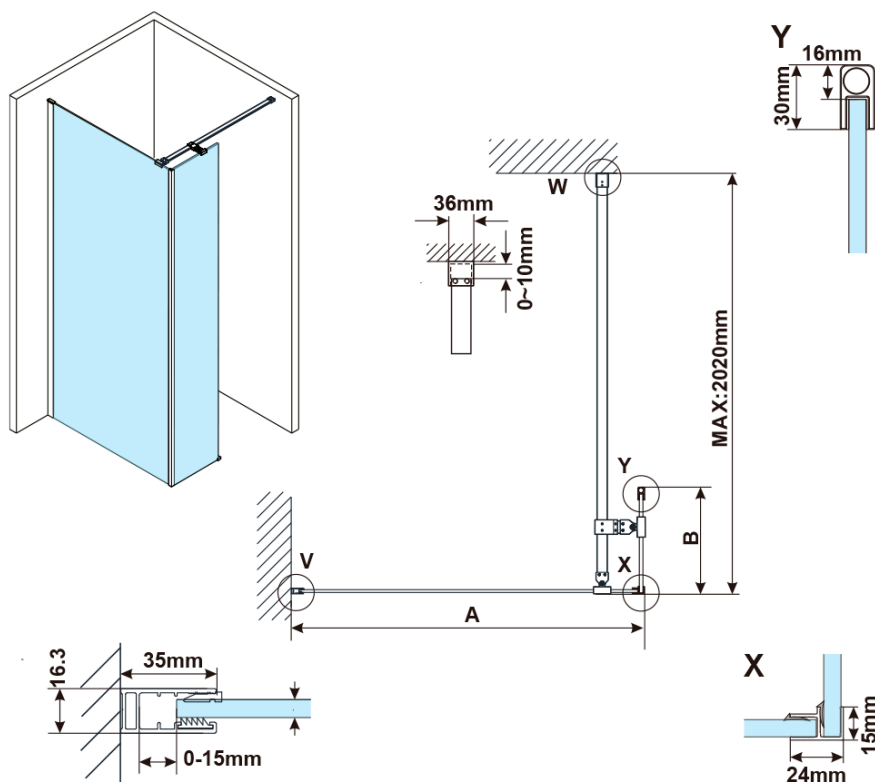

ESCA BLACK MATT jednodílná sprchová zástěna k instalaci ke stěně, sklo čiré, 800 mm

Objednací kód: ES1080-02

Základní informace

Značka: Polysan

Série: ESCA

Rozměry

Šířka: 800 mm

Výška: 2100 mm

Tloušťka skla: 8 mm

Balení neobsahuje: Vzpěra

ESCA BLACK MATT jednodílná sprchová zástěna k instalaci ke stěně, sklo čiré, 800 mm

Technický list

MODEL	A,mm
ES1070/ES1170/ES1270/ES1370/ES1570	690~705
ES1080/ES1180/ES1280/ES1380/ES1580	790~805
ES1090/ES1190/ES1290/ES1390/ES1590	890~905
ES1010/ES1110/ES1210/ES1310/ES1510	990~1005
ES1011/ES1111/ES1211/ES1311/ES1511	1090~1105
ES1012/ES1112/ES1212/ES1312/ES1512	1190~1205
ES1013/ES1113/ES1213/ES1313/ES1513	1290~1305
ES1014/ES1114/ES1214/ES1314/ES1514	1390~1405
ES1015/ES1115/ES1215/ES1315/ES1515	1490~1505

ESCA BLACK MATT jednodílná sprchová zástěna k instalaci ke stěně, sklo čiré, 800 mm

MODEL	A,mm
ES1070/ES1170/ES1270/ES1370/ES1570	690~705
ES1080/ES1180/ES1280/ES1380/ES1580	790~805
ES1090/ES1190/ES1290/ES1390/ES1590	890~905
ES1010/ES1110/ES1210/ES1310/ES1510	990~1005
ES1011/ES1111/ES1211/ES1311/ES1511	1090~1105
ES1012/ES1112/ES1212/ES1312/ES1512	1190~1205

ESCA BLACK MATT jednodílná sprchová zástěna k instalaci ke stěně, sklo čiré, 800 mm

MODEL	A,mm
ES1070	686~701
ES1080	786~801
ES1090	886~901
ES1010	986~1001
ES1011	1086~1101
ES1012	1186~1201
ES1013	1286~1301
ES1014	1386~1401
ES1015	1486~1501