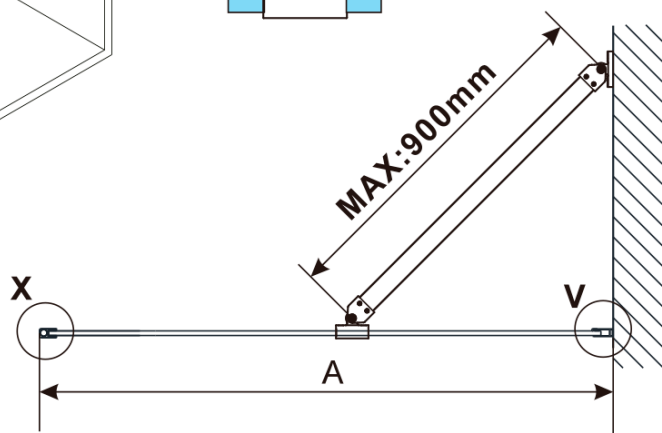

ESCA BLACK MATT jednodílná sprchová zástěna k instalaci ke stěně, sklo čiré, 800 mm

Objednací kód: ES1080-02

Základní informace

Značka: Polysan

Série: ESCA

Rozměry

Výška: 2100 mm

Hloubka: 800 mm

Parametry

Barva profilu: Černá mat

Tvar: Jednostěnná pevná

Typ výplně: Čiré sklo

Úprava skla: Antidrop

Tloušťka skla: 8 mm

Hmotnost / ks: 39.5 kg

Balení: 2 ks

Záruka: 2 roky

ESCA BLACK MATT jednodílná sprchová zástěna k instalaci ke stěně, sklo čiré, 800 mm

Technický list

MODEL	A,mm
ES1070/ES1170/ES1270/ES1370/ES1570	690~705
ES1080/ES1180/ES1280/ES1380/ES1580	790~805
ES1090/ES1190/ES1290/ES1390/ES1590	890~905
ES1010/ES1110/ES1210/ES1310/ES1510	990~1005
ES1011/ES1111/ES1211/ES1311/ES1511	1090~1105
ES1012/ES1112/ES1212/ES1312/ES1512	1190~1205
ES1013/ES1113/ES1213/ES1313/ES1513	1290~1305
ES1014/ES1114/ES1214/ES1314/ES1514	1390~1405
ES1015/ES1115/ES1215/ES1315/ES1515	1490~1505

ESCA BLACK MATT jednodílná sprchová zástěna k instalaci ke stěně, sklo čiré, 800 mm

MODEL	A,mm
ES1070/ES1170/ES1270/ES1370/ES1570	690~705
ES1080/ES1180/ES1280/ES1380/ES1580	790~805
ES1090/ES1190/ES1290/ES1390/ES1590	890~905
ES1010/ES1110/ES1210/ES1310/ES1510	990~1005
ES1011/ES1111/ES1211/ES1311/ES1511	1090~1105
ES1012/ES1112/ES1212/ES1312/ES1512	1190~1205