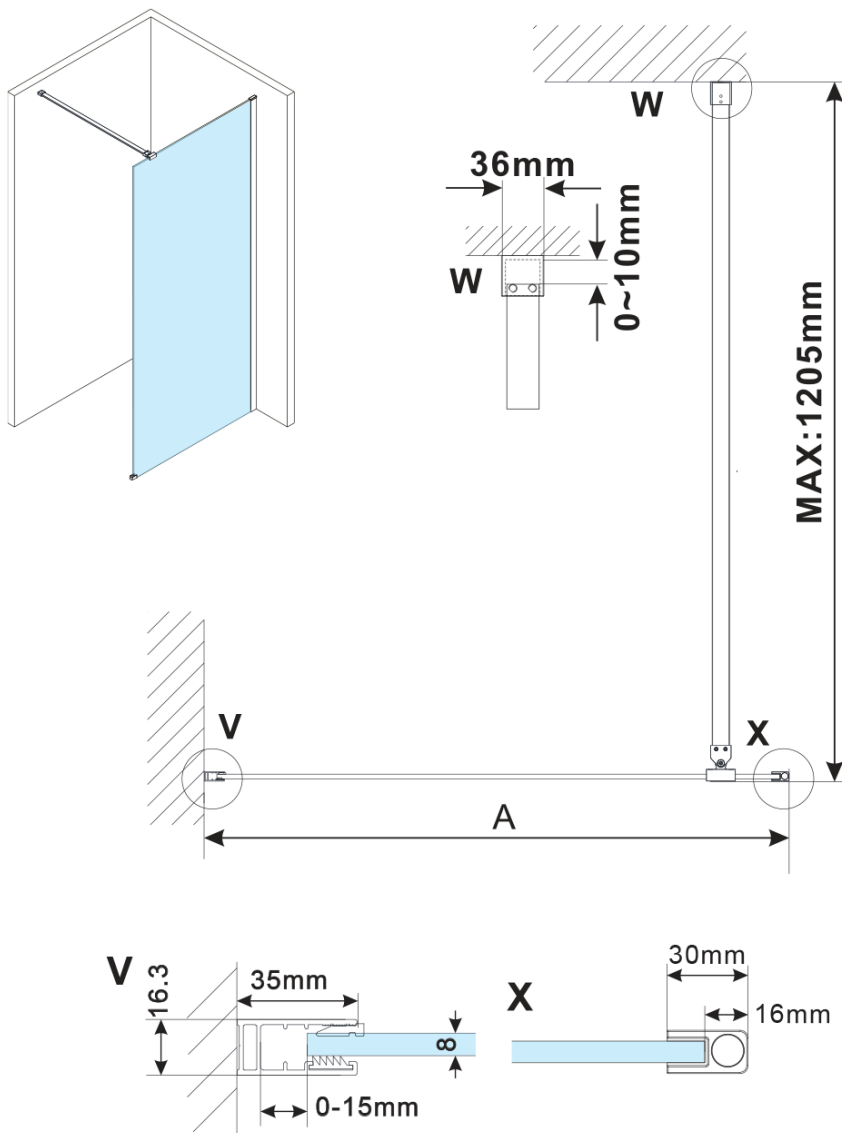

ESCA BLACK MATT jednodílná sprchová zástěna k instalaci ke stěně, sklo čiré, 800 mm

Objednací kód: ES1080-02

Základní informace

Značka: Polysan

Série: ESCA

Rozměry

Výška: 2100 mm

Hloubka: 800 mm

Parametry

Barva profilu: Černá mat

Tvar: Jednostěnná pevná

Typ výplně: Čiré sklo

Úprava skla: Antidrop

Tloušťka skla: 8 mm

Hmotnost / ks: 39.5 kg

Balení: 2 ks

Záruka: 2 roky

ESCA BLACK MATT jednodílná sprchová zástěna k instalaci ke stěně, sklo čiré, 800 mm

Technický list

MODEL	A,mm
ES1070/ES1170/ES1270/ES1370/ES1570	690~705
ES1080/ES1180/ES1280/ES1380/ES1580	790~805
ES1090/ES1190/ES1290/ES1390/ES1590	890~905
ES1010/ES1110/ES1210/ES1310/ES1510	990~1005
ES1011/ES1111/ES1211/ES1311/ES1511	1090~1105
ES1012/ES1112/ES1212/ES1312/ES1512	1190~1205
ES1013/ES1113/ES1213/ES1313/ES1513	1290~1305
ES1014/ES1114/ES1214/ES1314/ES1514	1390~1405
ES1015/ES1115/ES1215/ES1315/ES1515	1490~1505

ESCA BLACK MATT jednodílná sprchová zástěna k instalaci ke stěně, sklo čiré, 800 mm

MODEL	A,mm
ES1070/ES1170/ES1270/ES1370/ES1570	690~705
ES1080/ES1180/ES1280/ES1380/ES1580	790~805
ES1090/ES1190/ES1290/ES1390/ES1590	890~905
ES1010/ES1110/ES1210/ES1310/ES1510	990~1005
ES1011/ES1111/ES1211/ES1311/ES1511	1090~1105
ES1012/ES1112/ES1212/ES1312/ES1512	1190~1205