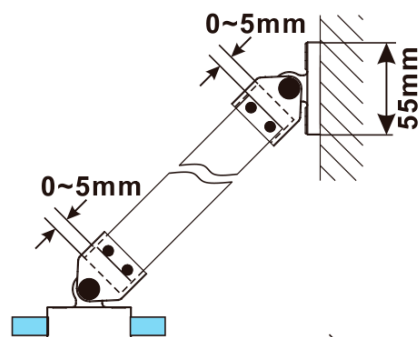

ESCA BLACK MATT jednodílná sprchová zástěna k instalaci ke stěně, sklo čiré, 800 mm

Objednací kód: ES1080-02

Základní informace

Značka: Polysan

Série: ESCA

Rozměry

Výška: 2100 mm

Hloubka: 800 mm

Parametry

Barva profilu: Černá mat

Tvar: Jednostěnná pevná

Typ výplně: Čiré sklo

Úprava skla: Antidrop

Tloušťka skla: 8 mm

Hmotnost / ks: 39.5 kg

Balení: 2 ks

Záruka: 2 roky

ESCA BLACK MATT jednodílná sprchová zástěna k instalaci ke stěně, sklo čiré, 800 mm

Technický list

MODEL	A,mm
ES1070/ES1170/ES1270/ES1370/ES1570	690~705
ES1080/ES1180/ES1280/ES1380/ES1580	790~805
ES1090/ES1190/ES1290/ES1390/ES1590	890~905
ES1010/ES1110/ES1210/ES1310/ES1510	990~1005
ES1011/ES1111/ES1211/ES1311/ES1511	1090~1105
ES1012/ES1112/ES1212/ES1312/ES1512	1190~1205
ES1013/ES1113/ES1213/ES1313/ES1513	1290~1305
ES1014/ES1114/ES1214/ES1314/ES1514	1390~1405
ES1015/ES1115/ES1215/ES1315/ES1515	1490~1505

ESCA BLACK MATT jednodílná sprchová zástěna k instalaci ke stěně, sklo čiré, 800 mm

MODEL	A,mm
ES1070/ES1170/ES1270/ES1370/ES1570	690~705
ES1080/ES1180/ES1280/ES1380/ES1580	790~805
ES1090/ES1190/ES1290/ES1390/ES1590	890~905
ES1010/ES1110/ES1210/ES1310/ES1510	990~1005
ES1011/ES1111/ES1211/ES1311/ES1511	1090~1105
ES1012/ES1112/ES1212/ES1312/ES1512	1190~1205