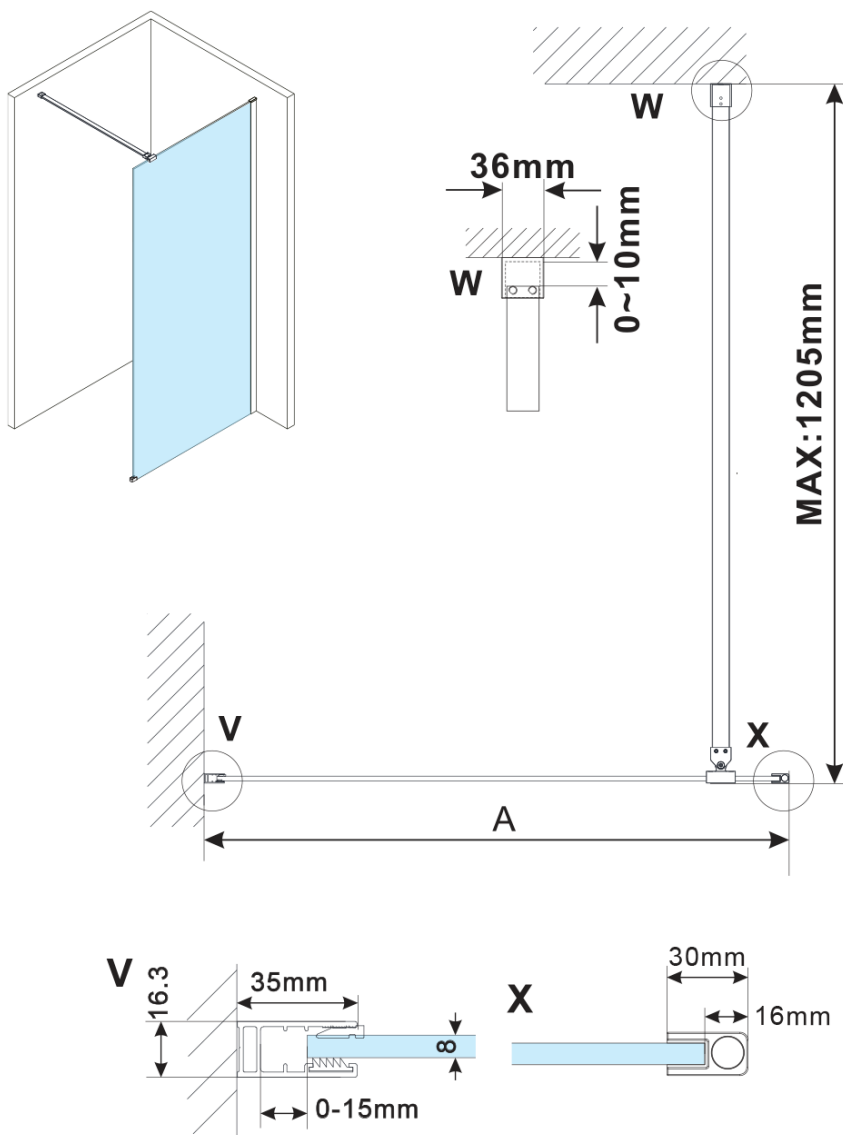

ESCA BLACK MATT jednodílná sprchová zástěna k instalaci ke stěně, sklo čiré, 700 mm

Objednací kód: ES1070-02

Základní informace

Značka: Polysan

Série: ESCA

Rozměry

Výška: 2100 mm

Hloubka: 700 mm

Parametry

Barva profilu: Černá mat

Tvar: Jednostěnná pevná

Typ výplně: Čiré sklo

Úprava skla: Antidrop

Tloušťka skla: 8 mm

Hmotnost / ks: 32.5 kg

Balení: 2 ks

Záruka: 2 roky

ESCA BLACK MATT jednodílná sprchová zástěna k instalaci ke stěně, sklo čiré, 700 mm

Technický list

MODEL	A,mm
ES1070/ES1170/ES1270/ES1370/ES1570	690~705
ES1080/ES1180/ES1280/ES1380/ES1580	790~805
ES1090/ES1190/ES1290/ES1390/ES1590	890~905
ES1010/ES1110/ES1210/ES1310/ES1510	990~1005
ES1011/ES1111/ES1211/ES1311/ES1511	1090~1105
ES1012/ES1112/ES1212/ES1312/ES1512	1190~1205
ES1013/ES1113/ES1213/ES1313/ES1513	1290~1305
ES1014/ES1114/ES1214/ES1314/ES1514	1390~1405
ES1015/ES1115/ES1215/ES1315/ES1515	1490~1505

ESCA BLACK MATT jednodílná sprchová zástěna k instalaci ke stěně, sklo čiré, 700 mm

MODEL	A,mm
ES1070/ES1170/ES1270/ES1370/ES1570	690~705
ES1080/ES1180/ES1280/ES1380/ES1580	790~805
ES1090/ES1190/ES1290/ES1390/ES1590	890~905
ES1010/ES1110/ES1210/ES1310/ES1510	990~1005
ES1011/ES1111/ES1211/ES1311/ES1511	1090~1105
ES1012/ES1112/ES1212/ES1312/ES1512	1190~1205