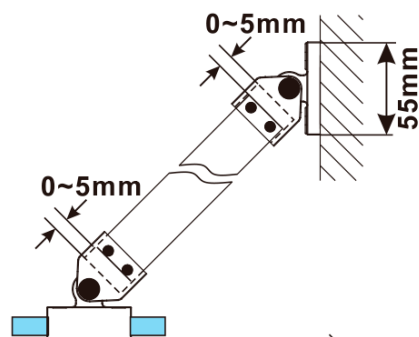

ESCA BLACK MATT jednodílná sprchová zástěna k instalaci ke stěně, sklo čiré, 700 mm

Objednací kód: ES1070-02

Základní informace

Značka: Polysan

Série: ESCA

Rozměry

Šířka: 700 mm

Výška: 2100 mm

Tloušťka skla: 8 mm

Balení neobsahuje: Vzpěra

ESCA BLACK MATT jednodílná sprchová zástěna k instalaci ke stěně, sklo čiré, 700 mm

Technický list

MODEL	A,mm
ES1070/ES1170/ES1270/ES1370/ES1570	690~705
ES1080/ES1180/ES1280/ES1380/ES1580	790~805
ES1090/ES1190/ES1290/ES1390/ES1590	890~905
ES1010/ES1110/ES1210/ES1310/ES1510	990~1005
ES1011/ES1111/ES1211/ES1311/ES1511	1090~1105
ES1012/ES1112/ES1212/ES1312/ES1512	1190~1205
ES1013/ES1113/ES1213/ES1313/ES1513	1290~1305
ES1014/ES1114/ES1214/ES1314/ES1514	1390~1405
ES1015/ES1115/ES1215/ES1315/ES1515	1490~1505

ESCA BLACK MATT jednodílná sprchová zástěna k instalaci ke stěně, sklo čiré, 700 mm

MODEL	A,mm
ES1070/ES1170/ES1270/ES1370/ES1570	690~705
ES1080/ES1180/ES1280/ES1380/ES1580	790~805
ES1090/ES1190/ES1290/ES1390/ES1590	890~905
ES1010/ES1110/ES1210/ES1310/ES1510	990~1005
ES1011/ES1111/ES1211/ES1311/ES1511	1090~1105
ES1012/ES1112/ES1212/ES1312/ES1512	1190~1205

ESCA BLACK MATT jednodílná sprchová zástěna k instalaci ke stěně, sklo čiré, 700 mm

MODEL	A,mm
ES1070	686~701
ES1080	786~801
ES1090	886~901
ES1010	986~1001
ES1011	1086~1101
ES1012	1186~1201
ES1013	1286~1301
ES1014	1386~1401
ES1015	1486~1501