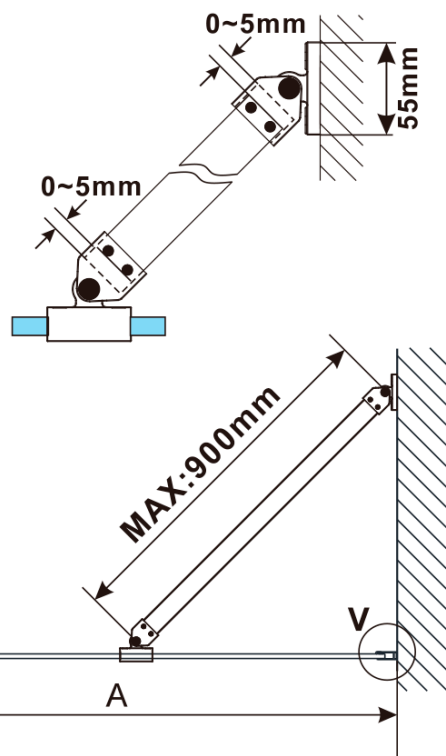

ESCA BLACK MATT jednodílná sprchová zástěna k instalaci ke stěně, sklo čiré, 700 mm

Objednací kód: ES1070-02

Základní informace

Značka: Polysan

Série: ESCA

Rozměry

Výška: 2100 mm

Hloubka: 700 mm

Parametry

Barva profilu: Černá mat

Tvar: Jednostěnná pevná

Typ výplně: Čiré sklo

Úprava skla: Antidrop

Tloušťka skla: 8 mm

Hmotnost / ks: 32.5 kg

Balení: 2 ks

Záruka: 2 roky

ESCA BLACK MATT jednodílná sprchová zástěna k instalaci ke stěně, sklo čiré, 700 mm

Technický list

MODEL	A,mm
ES1070/ES1170/ES1270/ES1370/ES1570	690~705
ES1080/ES1180/ES1280/ES1380/ES1580	790~805
ES1090/ES1190/ES1290/ES1390/ES1590	890~905
ES1010/ES1110/ES1210/ES1310/ES1510	990~1005
ES1011/ES1111/ES1211/ES1311/ES1511	1090~1105
ES1012/ES1112/ES1212/ES1312/ES1512	1190~1205
ES1013/ES1113/ES1213/ES1313/ES1513	1290~1305
ES1014/ES1114/ES1214/ES1314/ES1514	1390~1405
ES1015/ES1115/ES1215/ES1315/ES1515	1490~1505

ESCA BLACK MATT jednodílná sprchová zástěna k instalaci ke stěně, sklo čiré, 700 mm

MODEL	A,mm
ES1070/ES1170/ES1270/ES1370/ES1570	690~705
ES1080/ES1180/ES1280/ES1380/ES1580	790~805
ES1090/ES1190/ES1290/ES1390/ES1590	890~905
ES1010/ES1110/ES1210/ES1310/ES1510	990~1005
ES1011/ES1111/ES1211/ES1311/ES1511	1090~1105
ES1012/ES1112/ES1212/ES1312/ES1512	1190~1205