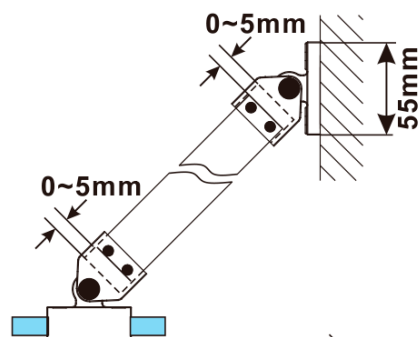

ESCA CHROME jednodílná sprchová zástěna k instalaci ke stěně, sklo čiré, 900 mm

Objednací kód: ES1090-01

Základní informace

Značka: Polysan

Série: ESCA

Rozměry

Výška: 2100 mm

Hloubka: 900 mm

Parametry

Barva profilu: Chrom - Leštěný hliník

Tvar: Jednostěnná pevná

Typ výplně: Čiré sklo

Úprava skla: Antidrop

Tloušťka skla: 8 mm

Hmotnost / ks: 41.0 kg

Balení: 2 ks

Záruka: 2 roky

ESCA CHROME jednodílná sprchová zástěna k instalaci ke stěně, sklo čiré, 900 mm

Technický list

MODEL	A,mm
ES1070/ES1170/ES1270/ES1370/ES1570	690~705
ES1080/ES1180/ES1280/ES1380/ES1580	790~805
ES1090/ES1190/ES1290/ES1390/ES1590	890~905
ES1010/ES1110/ES1210/ES1310/ES1510	990~1005
ES1011/ES1111/ES1211/ES1311/ES1511	1090~1105
ES1012/ES1112/ES1212/ES1312/ES1512	1190~1205
ES1013/ES1113/ES1213/ES1313/ES1513	1290~1305
ES1014/ES1114/ES1214/ES1314/ES1514	1390~1405
ES1015/ES1115/ES1215/ES1315/ES1515	1490~1505

ESCA CHROME jednodílná sprchová zástěna k instalaci ke stěně, sklo čiré, 900 mm

MODEL	A,mm
ES1070/ES1170/ES1270/ES1370/ES1570	690~705
ES1080/ES1180/ES1280/ES1380/ES1580	790~805
ES1090/ES1190/ES1290/ES1390/ES1590	890~905
ES1010/ES1110/ES1210/ES1310/ES1510	990~1005
ES1011/ES1111/ES1211/ES1311/ES1511	1090~1105
ES1012/ES1112/ES1212/ES1312/ES1512	1190~1205