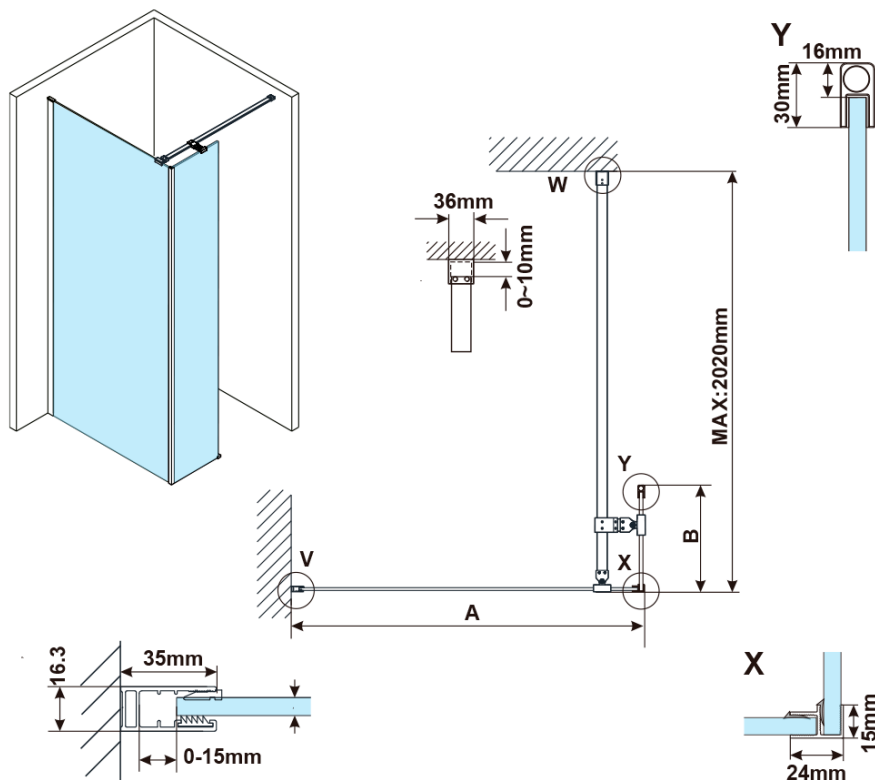

# ESCA CHROME jednodílná sprchová zástěna k instalaci ke stěně, sklo čiré, 900 mm

Objednací kód: ES1090-01

Záruka: 2 roky

ESCA CHROME jednodílná sprchová zástěna k instalaci ke stěně, sklo čiré, 900 mm

Technický list

| MODEL                              | A,mm      |
|------------------------------------|-----------|
| ES1070/ES1170/ES1270/ES1370/ES1570 | 690~705   |
| ES1080/ES1180/ES1280/ES1380/ES1580 | 790~805   |
| ES1090/ES1190/ES1290/ES1390/ES1590 | 890~905   |
| ES1010/ES1110/ES1210/ES1310/ES1510 | 990~1005  |
| ES1011/ES1111/ES1211/ES1311/ES1511 | 1090~1105 |
| ES1012/ES1112/ES1212/ES1312/ES1512 | 1190~1205 |
| ES1013/ES1113/ES1213/ES1313/ES1513 | 1290~1305 |
| ES1014/ES1114/ES1214/ES1314/ES1514 | 1390~1405 |
| ES1015/ES1115/ES1215/ES1315/ES1515 | 1490~1505 |

ESCA CHROME jednodílná sprchová zástěna k instalaci ke stěně, sklo čiré, 900 mm

| MODEL                              | A,mm      |
|------------------------------------|-----------|
| ES1070/ES1170/ES1270/ES1370/ES1570 | 690~705   |
| ES1080/ES1180/ES1280/ES1380/ES1580 | 790~805   |
| ES1090/ES1190/ES1290/ES1390/ES1590 | 890~905   |
| ES1010/ES1110/ES1210/ES1310/ES1510 | 990~1005  |
| ES1011/ES1111/ES1211/ES1311/ES1511 | 1090~1105 |
| ES1012/ES1112/ES1212/ES1312/ES1512 | 1190~1205 |

ESCA CHROME jednodílná sprchová zástěna k instalaci ke stěně, sklo čiré, 900 mm

| MODEL  | A, mm     |
|--------|-----------|
| ES1070 | 686~701   |
| ES1080 | 786~801   |
| ES1090 | 886~901   |
| ES1010 | 986~1001  |
| ES1011 | 1086~1101 |
| ES1012 | 1186~1201 |
| ES1013 | 1286~1301 |
| ES1014 | 1386~1401 |
| ES1015 | 1486~1501 |