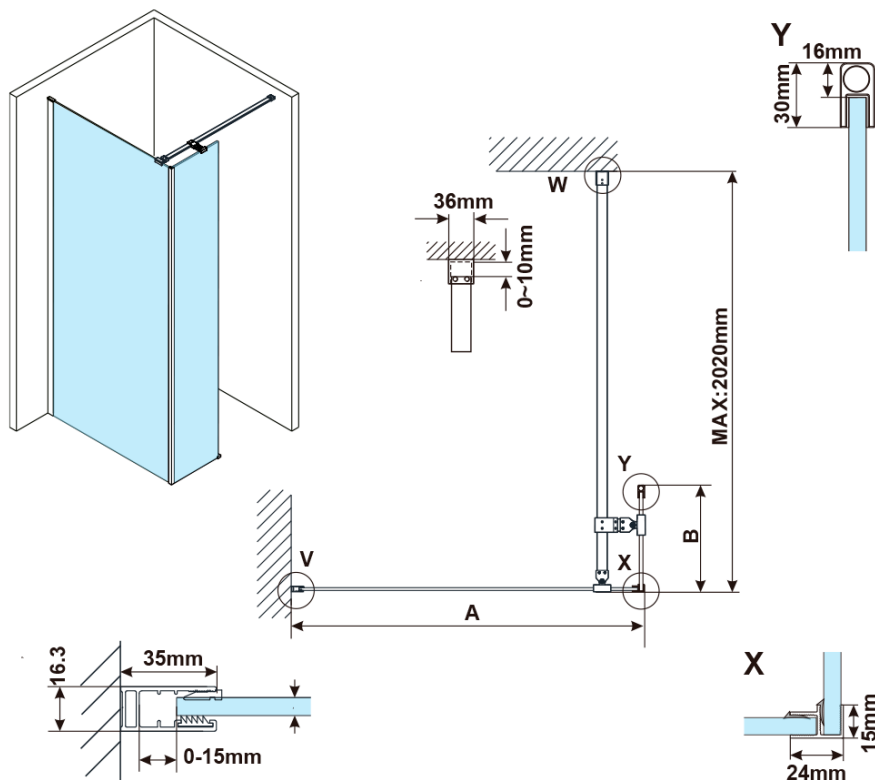

# ESCA CHROME jednodílná sprchová zástěna k instalaci ke stěně, sklo čiré, 800 mm

Objednací kód: ES1080-01

Záruka: 2 roky

ESCA CHROME jednodílná sprchová zástěna k instalaci ke stěně, sklo čiré, 800 mm

Technický list

MODEL	A,mm
ES1070/ES1170/ES1270/ES1370/ES1570	690~705
ES1080/ES1180/ES1280/ES1380/ES1580	790~805
ES1090/ES1190/ES1290/ES1390/ES1590	890~905
ES1010/ES1110/ES1210/ES1310/ES1510	990~1005
ES1011/ES1111/ES1211/ES1311/ES1511	1090~1105
ES1012/ES1112/ES1212/ES1312/ES1512	1190~1205
ES1013/ES1113/ES1213/ES1313/ES1513	1290~1305
ES1014/ES1114/ES1214/ES1314/ES1514	1390~1405
ES1015/ES1115/ES1215/ES1315/ES1515	1490~1505

ESCA CHROME jednodílná sprchová zástěna k instalaci ke stěně, sklo čiré, 800 mm

MODEL	A,mm
ES1070/ES1170/ES1270/ES1370/ES1570	690~705
ES1080/ES1180/ES1280/ES1380/ES1580	790~805
ES1090/ES1190/ES1290/ES1390/ES1590	890~905
ES1010/ES1110/ES1210/ES1310/ES1510	990~1005
ES1011/ES1111/ES1211/ES1311/ES1511	1090~1105
ES1012/ES1112/ES1212/ES1312/ES1512	1190~1205

ESCA CHROME jednodílná sprchová zástěna k instalaci ke stěně, sklo čiré, 800 mm

MODEL	A,mm
ES1070	686~701
ES1080	786~801
ES1090	886~901
ES1010	986~1001
ES1011	1086~1101
ES1012	1186~1201
ES1013	1286~1301
ES1014	1386~1401
ES1015	1486~1501