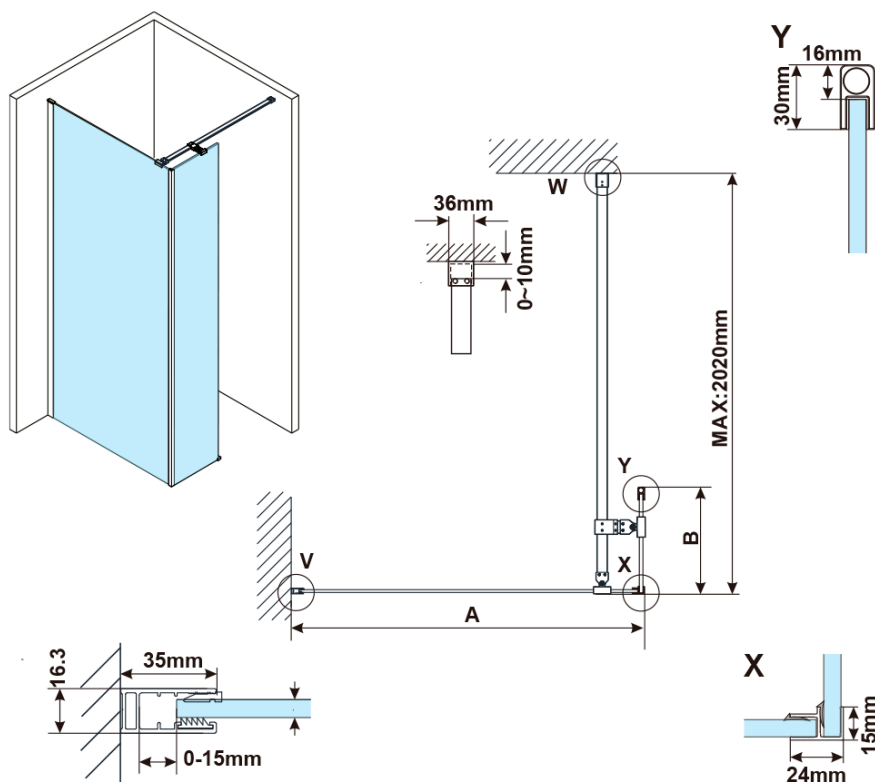

## Rozměry

Šířka: 800 mm

Výška: 2100 mm

Tloušťka skla: 8 mm

Balení neobsahuje: Vzpěra

ESCA CHROME jednodílná sprchová zástěna k instalaci ke stěně, sklo čiré, 800 mm

Technický list

MODEL	A,mm
ES1070/ES1170/ES1270/ES1370/ES1570	690~705
ES1080/ES1180/ES1280/ES1380/ES1580	790~805
ES1090/ES1190/ES1290/ES1390/ES1590	890~905
ES1010/ES1110/ES1210/ES1310/ES1510	990~1005
ES1011/ES1111/ES1211/ES1311/ES1511	1090~1105
ES1012/ES1112/ES1212/ES1312/ES1512	1190~1205
ES1013/ES1113/ES1213/ES1313/ES1513	1290~1305
ES1014/ES1114/ES1214/ES1314/ES1514	1390~1405
ES1015/ES1115/ES1215/ES1315/ES1515	1490~1505

ESCA CHROME jednodílná sprchová zástěna k instalaci ke stěně, sklo čiré, 800 mm

MODEL	A,mm
ES1070/ES1170/ES1270/ES1370/ES1570	690~705
ES1080/ES1180/ES1280/ES1380/ES1580	790~805
ES1090/ES1190/ES1290/ES1390/ES1590	890~905
ES1010/ES1110/ES1210/ES1310/ES1510	990~1005
ES1011/ES1111/ES1211/ES1311/ES1511	1090~1105
ES1012/ES1112/ES1212/ES1312/ES1512	1190~1205

ESCA CHROME jednodílná sprchová zástěna k instalaci ke stěně, sklo čiré, 800 mm

MODEL	A,mm
ES1070	686~701
ES1080	786~801
ES1090	886~901
ES1010	986~1001
ES1011	1086~1101
ES1012	1186~1201
ES1013	1286~1301
ES1014	1386~1401
ES1015	1486~1501