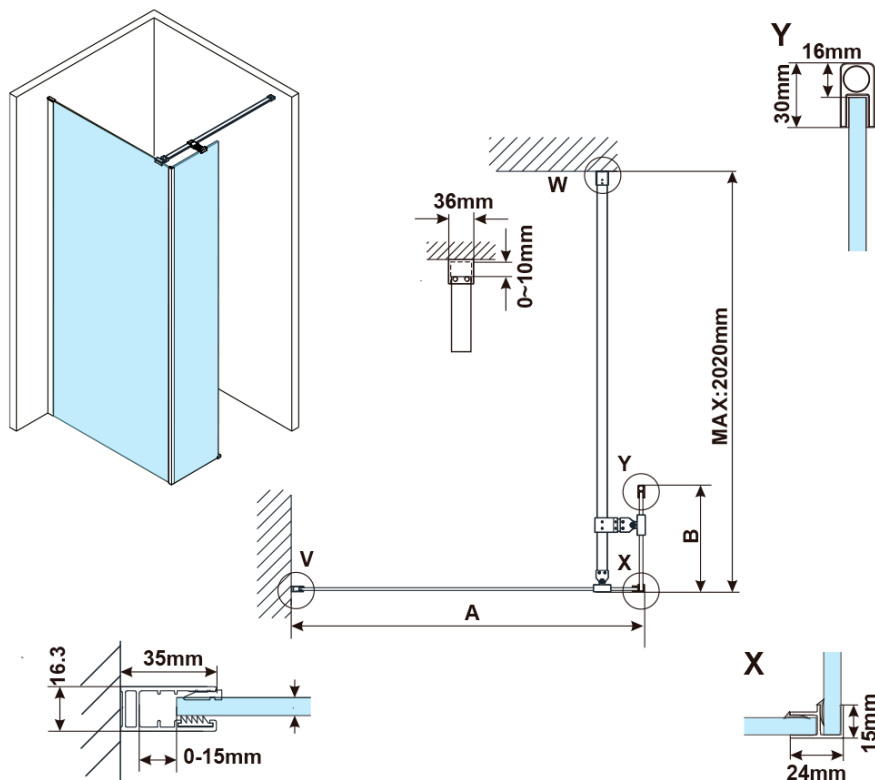

ESCA CHROME jednodílná sprchová zástěna k instalaci ke stěně, sklo čiré, 1300 mm

Objednací kód: ES1013-01

Základní informace

Značka: Polysan

Série: ESCA

Rozměry

Šířka: 1300 mm

Výška: 2100 mm

Tloušťka skla: 8 mm

Balení neobsahuje: Vzpěra

ESCA CHROME jednodílná sprchová zástěna k instalaci ke stěně, sklo čiré, 1300 mm

Technický list

MODEL	A,mm
ES1070/ES1170/ES1270/ES1370/ES1570	690~705
ES1080/ES1180/ES1280/ES1380/ES1580	790~805
ES1090/ES1190/ES1290/ES1390/ES1590	890~905
ES1010/ES1110/ES1210/ES1310/ES1510	990~1005
ES1011/ES1111/ES1211/ES1311/ES1511	1090~1105
ES1012/ES1112/ES1212/ES1312/ES1512	1190~1205
ES1013/ES1113/ES1213/ES1313/ES1513	1290~1305
ES1014/ES1114/ES1214/ES1314/ES1514	1390~1405
ES1015/ES1115/ES1215/ES1315/ES1515	1490~1505

ESCA CHROME jednodílná sprchová zástěna k instalaci ke stěně, sklo čiré, 1300 mm

MODEL	A,mm
ES1070	686~701
ES1080	786~801
ES1090	886~901
ES1010	986~1001
ES1011	1086~1101
ES1012	1186~1201
ES1013	1286~1301
ES1014	1386~1401
ES1015	1486~1501

MODEL	B,mm
ES1030	285
ES1040	385
ES1050	485
ES1060	585