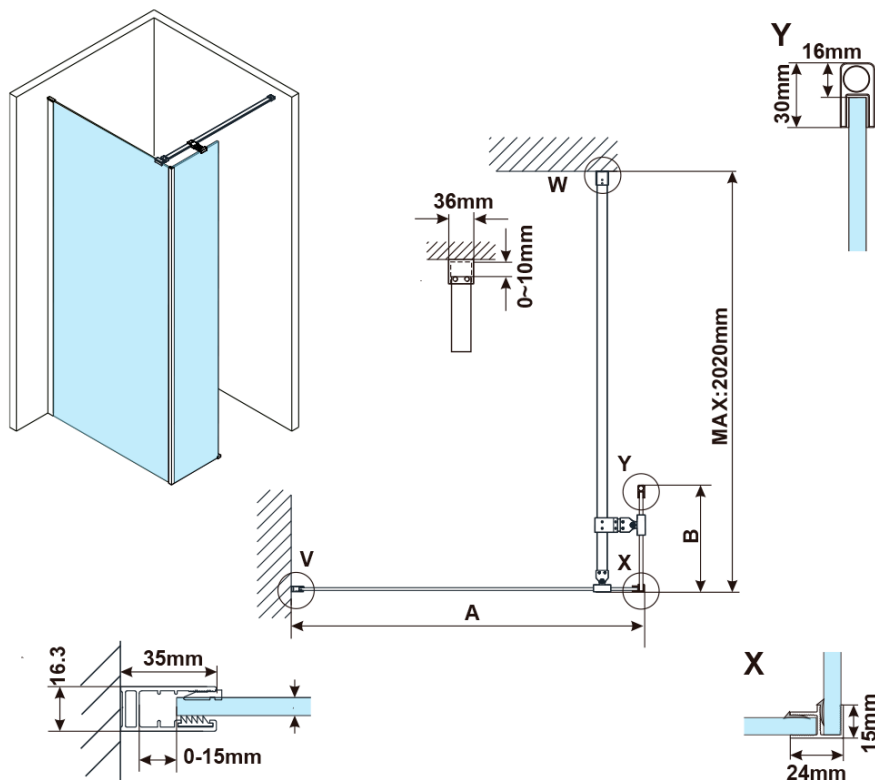

# ESCA CHROME jednodílná sprchová zástěna k instalaci ke stěně, sklo čiré, 1300 mm

Objednací kód: ES1013-01

## Rozměry

Výška: 2100 mm

Hloubka: 1300 mm

Záruka: 2 roky

ESCA CHROME jednodílná sprchová zástěna k instalaci ke stěně, sklo čiré, 1300 mm

Technický list

MODEL	A,mm
ES1070/ES1170/ES1270/ES1370/ES1570	690~705
ES1080/ES1180/ES1280/ES1380/ES1580	790~805
ES1090/ES1190/ES1290/ES1390/ES1590	890~905
ES1010/ES1110/ES1210/ES1310/ES1510	990~1005
ES1011/ES1111/ES1211/ES1311/ES1511	1090~1105
ES1012/ES1112/ES1212/ES1312/ES1512	1190~1205
ES1013/ES1113/ES1213/ES1313/ES1513	1290~1305
ES1014/ES1114/ES1214/ES1314/ES1514	1390~1405
ES1015/ES1115/ES1215/ES1315/ES1515	1490~1505

ESCA CHROME jednodílná sprchová zástěna k instalaci ke stěně, sklo čiré, 1300 mm

MODEL	A,mm
ES1070	686~701
ES1080	786~801
ES1090	886~901
ES1010	986~1001
ES1011	1086~1101
ES1012	1186~1201
ES1013	1286~1301
ES1014	1386~1401
ES1015	1486~1501