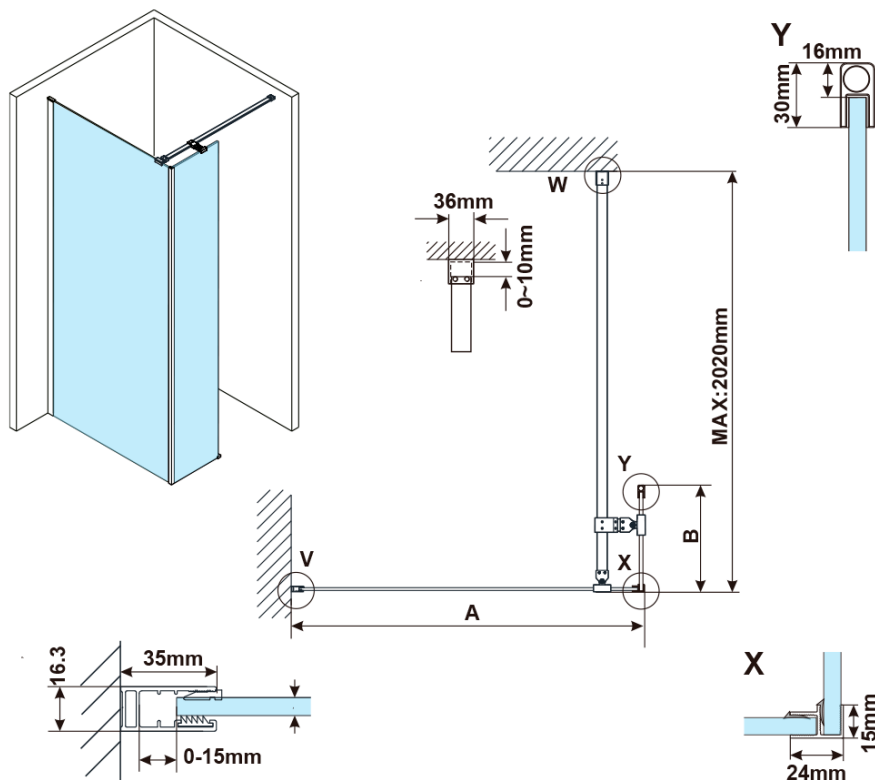

ESCA CHROME jednodílná sprchová zástěna k instalaci ke stěně, sklo čiré, 1200 mm

Objednací kód: ES1012-01

Základní informace

Značka: Polysan

Série: ESCA

Rozměry

Výška: 2100 mm

Hloubka: 1200 mm

Záruka: 2 roky

ESCA CHROME jednodílná sprchová zástěna k instalaci ke stěně, sklo čiré, 1200 mm

Technický list

MODEL	A,mm
ES1070/ES1170/ES1270/ES1370/ES1570	690~705
ES1080/ES1180/ES1280/ES1380/ES1580	790~805
ES1090/ES1190/ES1290/ES1390/ES1590	890~905
ES1010/ES1110/ES1210/ES1310/ES1510	990~1005
ES1011/ES1111/ES1211/ES1311/ES1511	1090~1105
ES1012/ES1112/ES1212/ES1312/ES1512	1190~1205
ES1013/ES1113/ES1213/ES1313/ES1513	1290~1305
ES1014/ES1114/ES1214/ES1314/ES1514	1390~1405
ES1015/ES1115/ES1215/ES1315/ES1515	1490~1505

ESCA CHROME jednodílná sprchová zástěna k instalaci ke stěně, sklo čiré, 1200 mm

MODEL	A,mm
ES1070/ES1170/ES1270/ES1370/ES1570	690~705
ES1080/ES1180/ES1280/ES1380/ES1580	790~805
ES1090/ES1190/ES1290/ES1390/ES1590	890~905
ES1010/ES1110/ES1210/ES1310/ES1510	990~1005
ES1011/ES1111/ES1211/ES1311/ES1511	1090~1105
ES1012/ES1112/ES1212/ES1312/ES1512	1190~1205

ESCA CHROME jednodílná sprchová zástěna k instalaci ke stěně, sklo čiré, 1200 mm

MODEL	A,mm
ES1070	686~701
ES1080	786~801
ES1090	886~901
ES1010	986~1001
ES1011	1086~1101
ES1012	1186~1201
ES1013	1286~1301
ES1014	1386~1401
ES1015	1486~1501