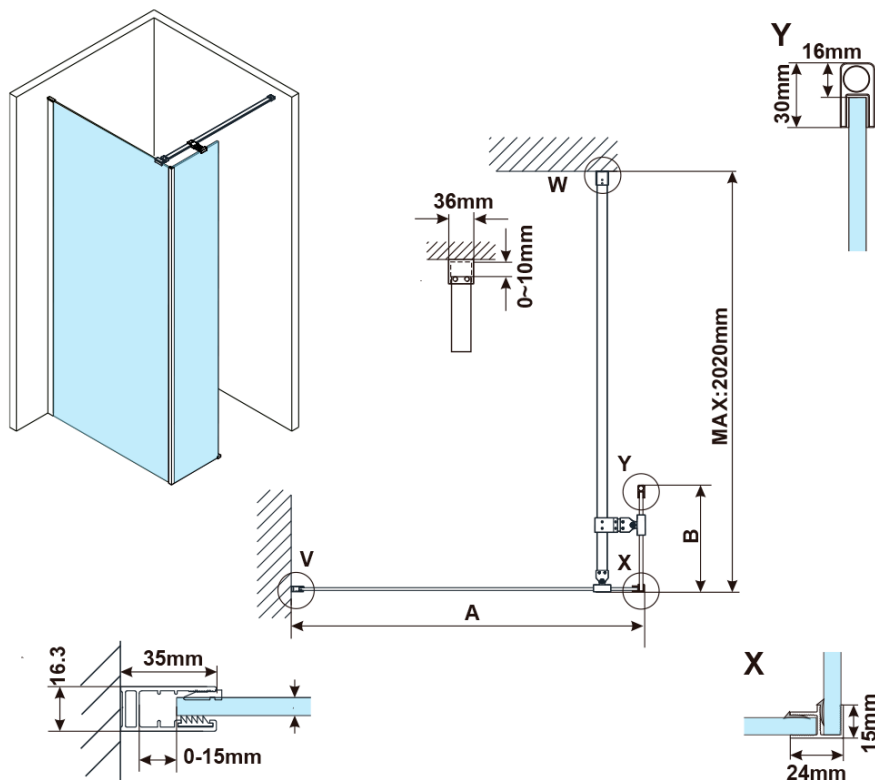

ESCA CHROME jednodílná sprchová zástěna k instalaci ke stěně, sklo čiré, 1000 mm

Objednací kód: ES1010-01

Základní informace

Značka: Polysan

Série: ESCA

Rozměry

Výška: 2100 mm

Hloubka: 1000 mm

Záruka: 2 roky

ESCA CHROME jednodílná sprchová zástěna k instalaci ke stěně, sklo čiré, 1000 mm

Technický list

MODEL	A,mm
ES1070/ES1170/ES1270/ES1370/ES1570	690~705
ES1080/ES1180/ES1280/ES1380/ES1580	790~805
ES1090/ES1190/ES1290/ES1390/ES1590	890~905
ES1010/ES1110/ES1210/ES1310/ES1510	990~1005
ES1011/ES1111/ES1211/ES1311/ES1511	1090~1105
ES1012/ES1112/ES1212/ES1312/ES1512	1190~1205
ES1013/ES1113/ES1213/ES1313/ES1513	1290~1305
ES1014/ES1114/ES1214/ES1314/ES1514	1390~1405
ES1015/ES1115/ES1215/ES1315/ES1515	1490~1505

ESCA CHROME jednodílná sprchová zástěna k instalaci ke stěně, sklo čiré, 1000 mm

MODEL	A,mm
ES1070/ES1170/ES1270/ES1370/ES1570	690~705
ES1080/ES1180/ES1280/ES1380/ES1580	790~805
ES1090/ES1190/ES1290/ES1390/ES1590	890~905
ES1010/ES1110/ES1210/ES1310/ES1510	990~1005
ES1011/ES1111/ES1211/ES1311/ES1511	1090~1105
ES1012/ES1112/ES1212/ES1312/ES1512	1190~1205

ESCA CHROME jednodílná sprchová zástěna k instalaci ke stěně, sklo čiré, 1000 mm

MODEL	A,mm
ES1070	686~701
ES1080	786~801
ES1090	886~901
ES1010	986~1001
ES1011	1086~1101
ES1012	1186~1201
ES1013	1286~1301
ES1014	1386~1401
ES1015	1486~1501