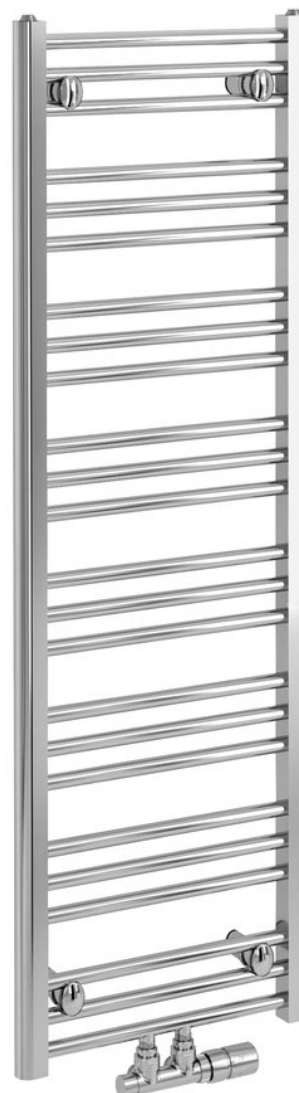

ALBRECHT otopné těleso 400x1250mm, středové připojení, chrom

BRUCKNER

Objednací kód: 600.112.1

Základní informace

Značka: Bruckner
Série: ALBRECHT

Rozměry

Šířka: 400 mm
Výška: 1250 mm
Objem: 4.3 l

Parametry

Barva: Chrom
Materiál: Ocel
Tvar: Tvar H
Doporučená el. topná
tyč: 300 W
Možnost vytápění: Elektrické vytápění, Kombinované vytápění,
Ústřední vytápění

Umístění připojení 50
mm: Symetrické (na střed)

Rozteč připojení: 50 mm
Výkon: 307 W
Teplotní spád: 75/65/20 °C
Hmotnost / ks: 8.5 kg
Záruka: 2 roky

ALBRECHT otopné těleso 400x1250mm, středové
připojení, chrom

Technický list