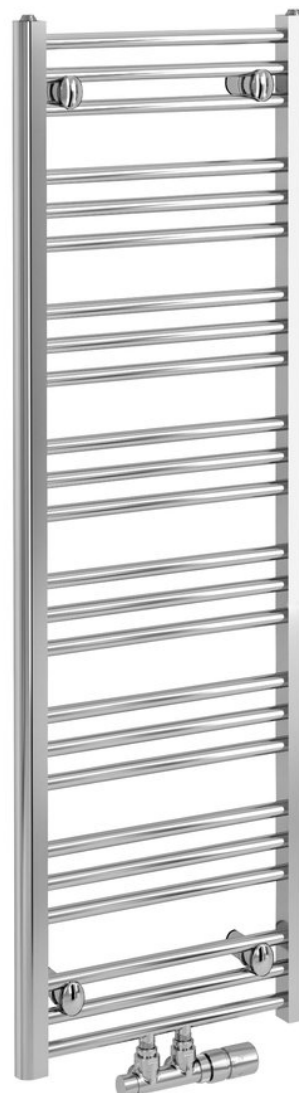

# ALBRECHT otopné těleso 400x1250mm, středové připojení, chrom

**BRUCKNER**

Objednací kód: 600.112.1

## Rozměry

Šířka: 400 mm  
Výška: 1250 mm  
Objem: 4.3 l

## Parametry

Záruka: 2 roky  
Hmotnost / ks: 8.5 kg  
Barva: Chrom  
Materiál: Ocel  
Tvar: Tvar H  
Doporučená el. topná  
tyč: 300 W  
Možnost vytápění: Kombinované vytápění, Ústřední vytápění  
Umístění připojení 50  
mm: Symetrické (na střed)  
Rozteč připojení: 50 mm  
Výkon: 307 W  
Teplotní spád: 75/65/20 °C  
Max. provozní tlak: 10 bar

ALBRECHT otopné těleso 400x1250mm, středové  
připojení, chrom

Technický list