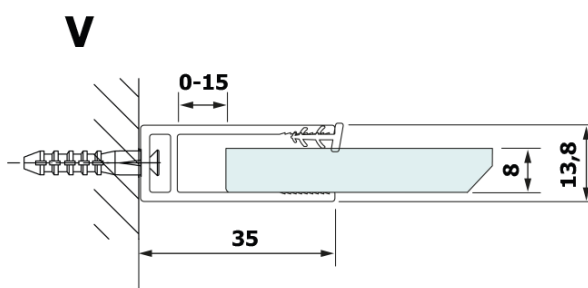

VARIO BLACK jednodílná sprchová zástěna k instalaci ke stěně, deska HPL Kara, 800 mm

Objednací kód: GX2680GX1014

Základní informace

Značka: Gelco
Série: VARIO

Rozměry

Šířka: 800 mm
Výška: 2000 mm

Parametry

Záruka: 3 roky
Hmotnost / ks: 20.889 kg
Balení: 2 ks
Barva profilu: Černá mat
Tvar: Jednotěnná pevná
Typ výplně: HPL laminát
Tloušťka desky: 8 mm
Balení neobsahuje: Vzpěra
3D model: ANO

Technický list

MODEL	A
GX2670	685-700
GX2680	785-800
GX2690	885-900
GX2610	985-1000

VARIO BLACK jednodílná sprchová zástěna k instalaci ke stěně, deska HPL Kara, 800 mm

MODEL	A
GX2670	685-700
GX2680	785-800
GX2690	885-900
GX2610	985-1000
GX2611	1085-1100
GX2612	1185-1200
GX2613	1285-1300