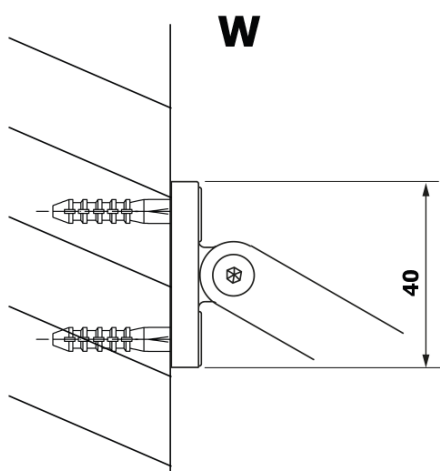

VARIO BLACK jednodílná sprchová zástěna k instalaci ke stěně, deska HPL Kara, 800 mm

Objednací kód: GX2680GX1014

Základní informace

Značka: Gelco
Série: VARIO

Rozměry

Výška: 2000 mm
Hloubka: 800 mm

Parametry

Barva profilu: Černá mat
Tvar: Jednostěnná pevná
Typ výplně: HPL laminát
Tloušťka desky: 8 mm
Hmotnost / ks: 22.38 kg
Balení: 2 ks
Záruka: 2 roky

Technický list

MODEL	A
GX2670	685-700
GX2680	785-800
GX2690	885-900
GX2610	985-1000

VARIO BLACK jednodílná sprchová zástěna k instalaci ke stěně, deska HPL Kara, 800 mm

MODEL	A
GX2670	685-700
GX2680	785-800
GX2690	885-900
GX2610	985-1000
GX2611	1085-1100
GX2612	1185-1200
GX2613	1285-1300