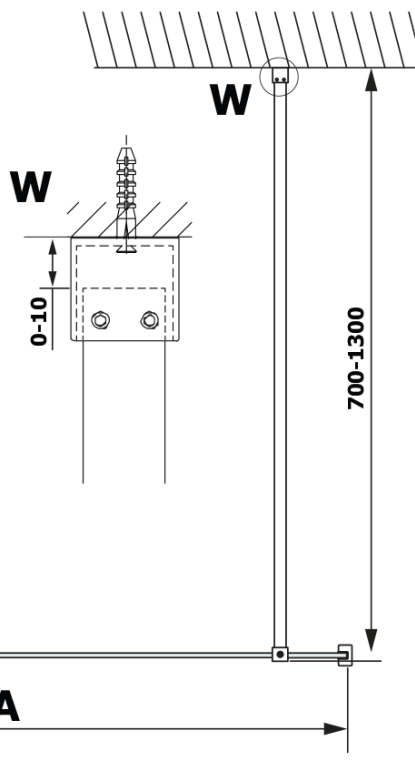

# VARIO BLACK jednodílná sprchová zástěna k instalaci ke stěně, deska HPL Kara, 800 mm

Objednací kód: GX2680GX1014

## Rozměry

Výška: 2000 mm  
Hloubka: 800 mm

## Parametry

Barva profilu: Černá mat  
Tvar: Jednostěnná pevná  
Typ výplně: HPL laminát  
Tloušťka desky: 8 mm  
Hmotnost / ks: 22.38 kg  
Balení: 2 ks  
Záruka: 2 roky

**Technický list**

MODEL	A
GX2670	685-700
GX2680	785-800
GX2690	885-900
GX2610	985-1000

**VARIO BLACK jednodílná sprchová zástěna k instalaci ke stěně, deska HPL Kara, 800 mm**

MODEL	A
GX2670	685-700
GX2680	785-800
GX2690	885-900
GX2610	985-1000
GX2611	1085-1100
GX2612	1185-1200
GX2613	1285-1300