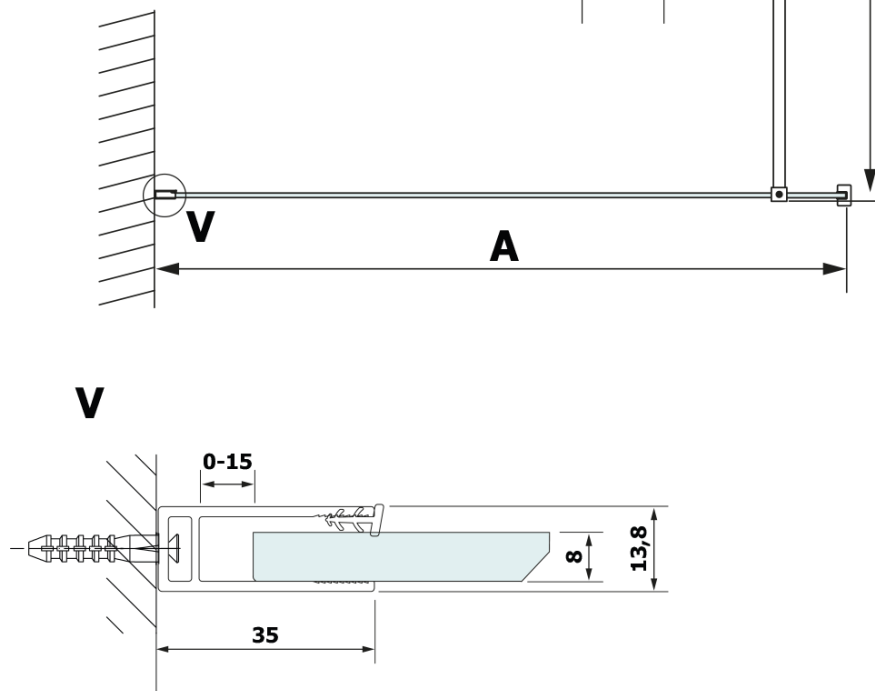

VARIO BLACK jednodílná sprchová zástěna k instalaci ke stěně, deska HPL Kara, 800 mm

Objednací kód: GX2680GX1014

Základní informace

Značka: Gelco
Série: VARIO

Rozměry

Šířka: 800 mm
Výška: 2000 mm

Parametry

Záruka: 3 roky
Hmotnost / ks: 20.889 kg
Balení: 2 ks
Barva profilu: Černá mat
Tvar: Jednotěnná pevná
Typ výplně: HPL laminát
Tloušťka desky: 8 mm
Balení neobsahuje: Vzpěra
3D model: ANO

Technický list

MODEL	A
GX2670	685-700
GX2680	785-800
GX2690	885-900
GX2610	985-1000

VARIO BLACK jednodílná sprchová zástěna k instalaci ke stěně, deska HPL Kara, 800 mm

MODEL	A
GX2670	685-700
GX2680	785-800
GX2690	885-900
GX2610	985-1000
GX2611	1085-1100
GX2612	1185-1200
GX2613	1285-1300