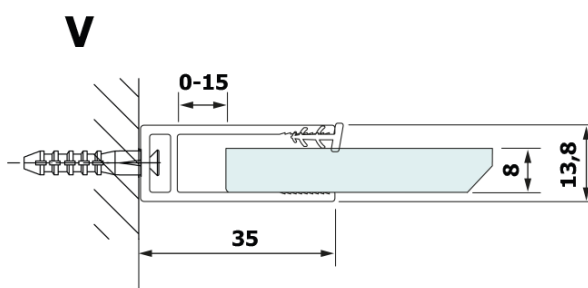

VARIO BLACK jednodílná sprchová zástěna k instalaci ke stěně, deska HPL Kara, 800 mm

Objednací kód: GX2680GX1014

Základní informace

Značka: Gelco
Série: VARIO

Rozměry

Výška: 2000 mm
Hloubka: 800 mm

Parametry

Barva profilu: Černá mat
Tvar: Jednostěnná pevná
Typ výplně: HPL laminát
Tloušťka desky: 8 mm
Hmotnost / ks: 22.38 kg
Balení: 2 ks
Záruka: 2 roky

Technický list

MODEL	A
GX2670	685-700
GX2680	785-800
GX2690	885-900
GX2610	985-1000

VARIO BLACK jednodílná sprchová zástěna k instalaci ke stěně, deska HPL Kara, 800 mm

MODEL	A
GX2670	685-700
GX2680	785-800
GX2690	885-900
GX2610	985-1000
GX2611	1085-1100
GX2612	1185-1200
GX2613	1285-1300