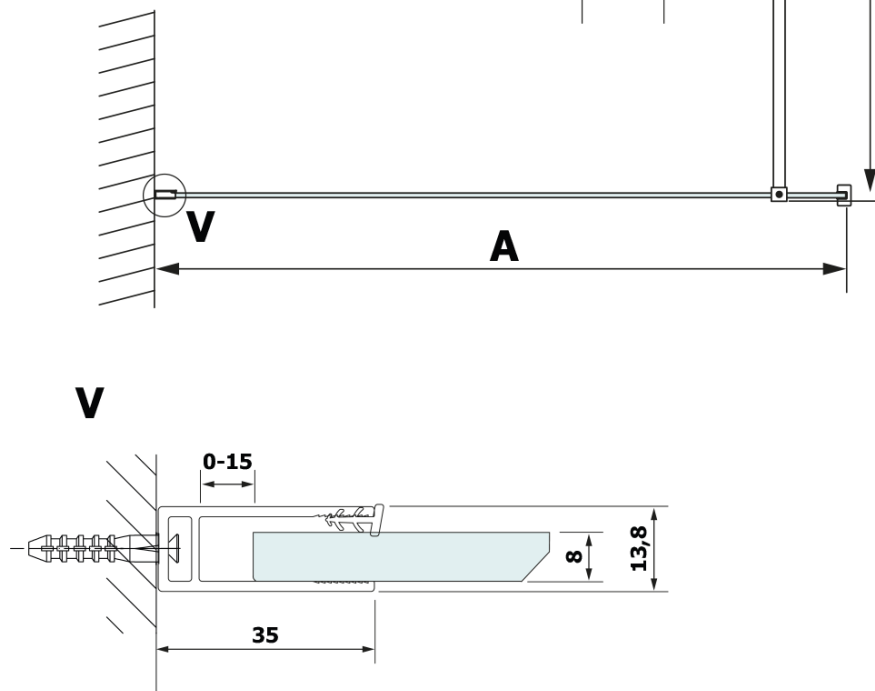

VARIO BLACK jednodílná sprchová zástěna k instalaci ke stěně, deska HPL Kara, 800 mm

Objednací kód: GX2680GX1014

Základní informace

Značka: Gelco
Série: VARIO

Rozměry

Výška: 2000 mm
Hloubka: 800 mm

Parametry

Barva profilu: Černá mat
Tvar: Jednostěnná pevná
Typ výplně: HPL laminát
Tloušťka desky: 8 mm
Hmotnost / ks: 22.38 kg
Balení: 2 ks
Záruka: 2 roky

Technický list

MODEL	A
GX2670	685-700
GX2680	785-800
GX2690	885-900
GX2610	985-1000

VARIO BLACK jednodílná sprchová zástěna k instalaci ke stěně, deska HPL Kara, 800 mm

MODEL	A
GX2670	685-700
GX2680	785-800
GX2690	885-900
GX2610	985-1000
GX2611	1085-1100
GX2612	1185-1200
GX2613	1285-1300