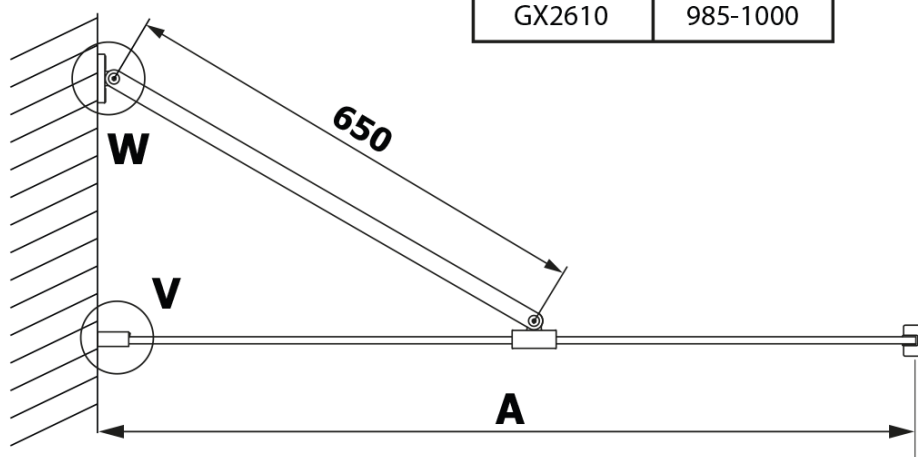

VARIO BLACK jednodílná sprchová zástěna k instalaci ke stěně, deska HPL Kara, 800 mm

Objednací kód: GX2680GX1014

Základní informace

Značka: Gelco
Série: VARIO

Rozměry

Šířka: 800 mm
Výška: 2000 mm

Parametry

Záruka: 3 roky
Hmotnost / ks: 20.889 kg
Balení: 2 ks
Barva profilu: Černá mat
Tvar: Jednotěnná pevná
Typ výplně: HPL laminát
Tloušťka desky: 8 mm
Balení neobsahuje: Vzpěra
3D model: ANO

Technický list

MODEL	A
GX2670	685-700
GX2680	785-800
GX2690	885-900
GX2610	985-1000

VARIO BLACK jednodílná sprchová zástěna k instalaci ke stěně, deska HPL Kara, 800 mm

MODEL	A
GX2670	685-700
GX2680	785-800
GX2690	885-900
GX2610	985-1000
GX2611	1085-1100
GX2612	1185-1200
GX2613	1285-1300