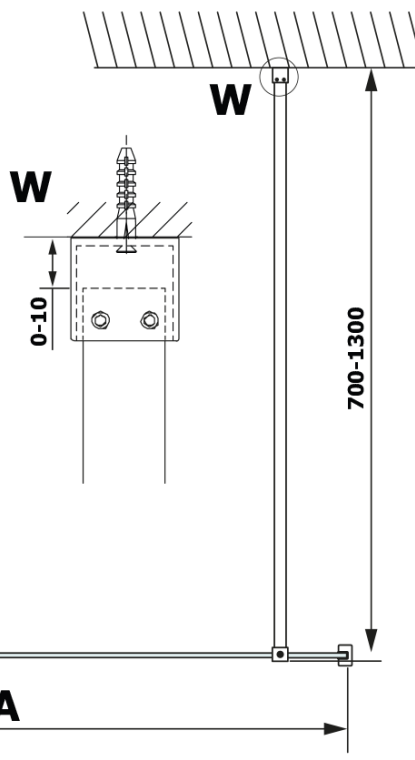

VARIO BLACK jednodílná sprchová zástěna k instalaci ke stěně, deska HPL Kara, 800 mm

Objednací kód: GX2680GX1014

Základní informace

Značka: Gelco
Série: VARIO

Rozměry

Šířka: 800 mm
Výška: 2000 mm

Parametry

Záruka: 3 roky
Hmotnost / ks: 20.889 kg
Balení: 2 ks
Barva profilu: Černá mat
Tvar: Jednotěnná pevná
Typ výplně: HPL laminát
Tloušťka desky: 8 mm
Balení neobsahuje: Vzpěra
3D model: ANO

Technický list

MODEL	A
GX2670	685-700
GX2680	785-800
GX2690	885-900
GX2610	985-1000

VARIO BLACK jednodílná sprchová zástěna k instalaci ke stěně, deska HPL Kara, 800 mm

MODEL	A
GX2670	685-700
GX2680	785-800
GX2690	885-900
GX2610	985-1000
GX2611	1085-1100
GX2612	1185-1200
GX2613	1285-1300