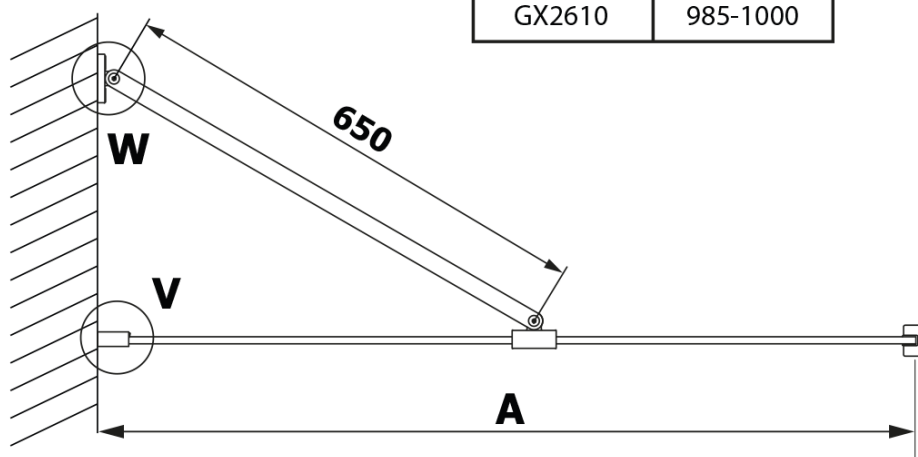

VARIO BLACK jednodílná sprchová zástěna k instalaci ke stěně, deska HPL Kara, 800 mm

Objednací kód: GX2680GX1014

Základní informace

Značka: Gelco
Série: VARIO

Rozměry

Výška: 2000 mm
Hloubka: 800 mm

Parametry

Barva profilu: Černá mat
Tvar: Jednostěnná pevná
Typ výplně: HPL laminát
Tloušťka desky: 8 mm
Hmotnost / ks: 22.38 kg
Balení: 2 ks
Záruka: 2 roky

Technický list

MODEL	A
GX2670	685-700
GX2680	785-800
GX2690	885-900
GX2610	985-1000

VARIO BLACK jednodílná sprchová zástěna k instalaci ke stěně, deska HPL Kara, 800 mm

MODEL	A
GX2670	685-700
GX2680	785-800
GX2690	885-900
GX2610	985-1000
GX2611	1085-1100
GX2612	1185-1200
GX2613	1285-1300