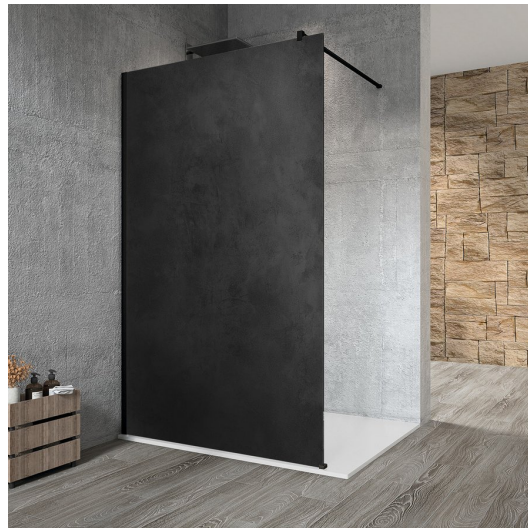

VARIO BLACK jednodílná sprchová zástěna k instalaci ke stěně, deska HPL Kara, 800 mm

Objednací kód: GX2680GX1014

Základní informace

Značka: Gelco
Série: VARIO

Rozměry

Šířka: 800 mm
Výška: 2000 mm

Parametry

Záruka: 3 roky
Hmotnost / ks: 20.889 kg
Balení: 2 ks
Barva profilu: Černá mat
Tvar: Jednotěnná pevná
Typ výplně: HPL laminát
Tloušťka desky: 8 mm
Balení neobsahuje: Vzpěra
3D model: ANO

Technický list

MODEL	A
GX2670	685-700
GX2680	785-800
GX2690	885-900
GX2610	985-1000

VARIO BLACK jednodílná sprchová zástěna k instalaci ke stěně, deska HPL Kara, 800 mm

MODEL	A
GX2670	685-700
GX2680	785-800
GX2690	885-900
GX2610	985-1000
GX2611	1085-1100
GX2612	1185-1200
GX2613	1285-1300