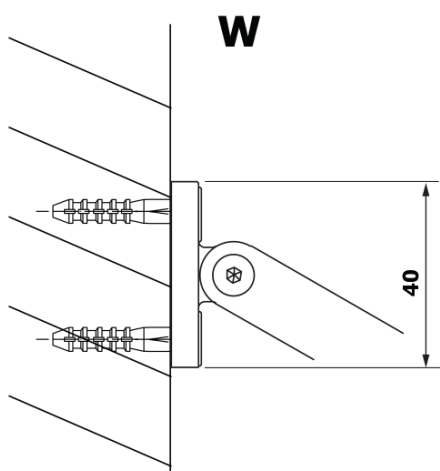

VARIO BLACK jednodílná sprchová zástěna k instalaci ke stěně, deska HPL Kara, 800 mm

Objednací kód: GX2680GX1014

Základní informace

Značka: Gelco
Série: VARIO

Rozměry

Šířka: 800 mm
Výška: 2000 mm

Parametry

Záruka: 3 roky
Hmotnost / ks: 20.889 kg
Balení: 2 ks
Barva profilu: Černá mat
Tvar: Jednotěnná pevná
Typ výplně: HPL laminát
Tloušťka desky: 8 mm
Balení neobsahuje: Vzpěra
3D model: ANO

Technický list

MODEL	A
GX2670	685-700
GX2680	785-800
GX2690	885-900
GX2610	985-1000

VARIO BLACK jednodílná sprchová zástěna k instalaci ke stěně, deska HPL Kara, 800 mm

MODEL	A
GX2670	685-700
GX2680	785-800
GX2690	885-900
GX2610	985-1000
GX2611	1085-1100
GX2612	1185-1200
GX2613	1285-1300