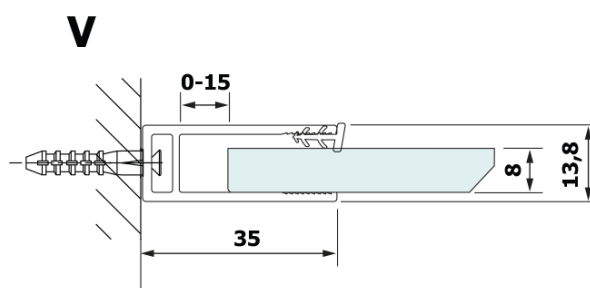

VARIO BLACK jednodílná sprchová zástěna k instalaci ke stěně, deska HPL Kara, 700 mm

Objednací kód: GX2670GX1014

Základní informace

Značka: Gelco
Série: VARIO

Rozměry

Výška: 2000 mm
Hloubka: 700 mm

Parametry

Barva profilu: Černá mat
Tvar: Jednostěnná pevná
Typ výplně: HPL laminát
Tloušťka desky: 8 mm
Hmotnost / ks: 19.95 kg
Balení: 2 ks
Záruka: 2 roky

VARIO BLACK jednodílná sprchová zástěna k instalaci ke stěně, deska HPL Kara, 700 mm

Technický list

MODEL	A
GX2670	685-700
GX2680	785-800
GX2690	885-900
GX2610	985-1000

VARIO BLACK jednodílná sprchová zástěna k instalaci ke stěně, deska HPL Kara, 700 mm

MODEL	A
GX2670	685-700
GX2680	785-800
GX2690	885-900
GX2610	985-1000
GX2611	1085-1100
GX2612	1185-1200
GX2613	1285-1300