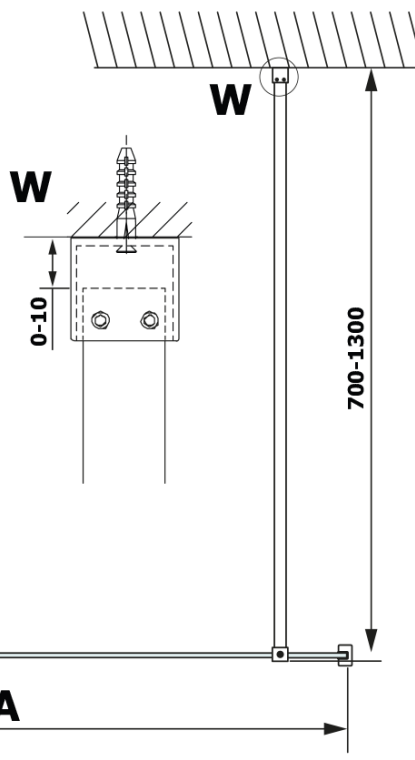

VARIO BLACK jednodílná sprchová zástěna k instalaci ke stěně, deska HPL Kara, 700 mm

Objednací kód: GX2670GX1014

Základní informace

Značka: Gelco
Série: VARIO

Rozměry

Šířka: 700 mm
Výška: 2000 mm

Parametry

Záruka: 3 roky
Hmotnost / ks: 18.451 kg
Balení: 2 ks
Barva profilu: Černá mat
Tvar: Jednostěnná pevná
Typ výplně: HPL laminát
Tloušťka desky: 8 mm
Balení neobsahuje: Vzpěra
3D model: ANO

Technický list

MODEL	A
GX2670	685-700
GX2680	785-800
GX2690	885-900
GX2610	985-1000

VARIO BLACK jednodílná sprchová zástěna k instalaci ke stěně, deska HPL Kara, 700 mm

MODEL	A
GX2670	685-700
GX2680	785-800
GX2690	885-900
GX2610	985-1000
GX2611	1085-1100
GX2612	1185-1200
GX2613	1285-1300