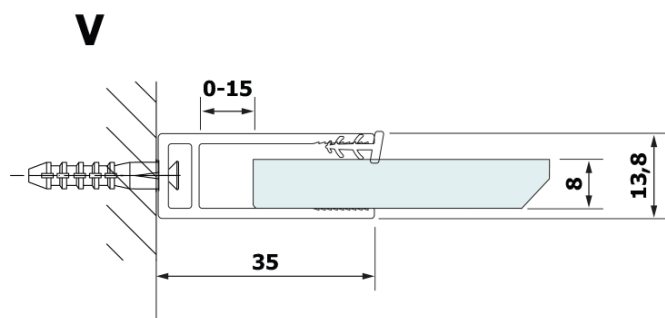

VARIO BLACK jednodílná sprchová zástěna k instalaci ke stěně, deska HPL Kara, 700 mm

Objednací kód: GX2670GX1014

Základní informace

Značka: Gelco
Série: VARIO

Rozměry

Šířka: 700 mm
Výška: 2000 mm

Parametry

Záruka: 3 roky
Hmotnost / ks: 18.451 kg
Balení: 2 ks
Barva profilu: Černá mat
Tvar: Jednostěnná pevná
Typ výplně: HPL laminát
Tloušťka desky: 8 mm
Balení neobsahuje: Vzpěra
3D model: ANO

Technický list

MODEL	A
GX2670	685-700
GX2680	785-800
GX2690	885-900
GX2610	985-1000

VARIO BLACK jednodílná sprchová zástěna k instalaci ke stěně, deska HPL Kara, 700 mm

MODEL	A
GX2670	685-700
GX2680	785-800
GX2690	885-900
GX2610	985-1000
GX2611	1085-1100
GX2612	1185-1200
GX2613	1285-1300