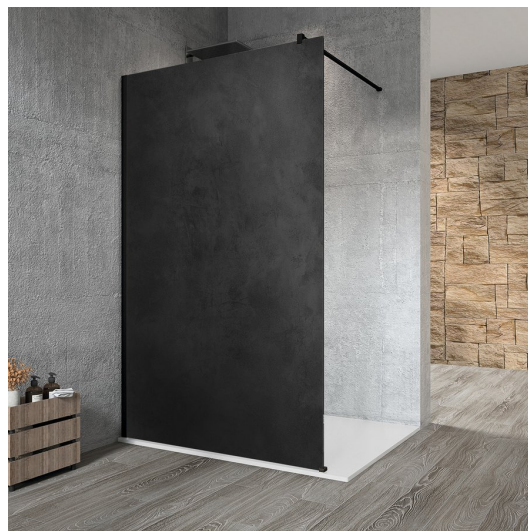

VARIO BLACK jednodílná sprchová zástěna k instalaci ke stěně, deska HPL Kara, 700 mm

Objednací kód: GX2670GX1014

Základní informace

Značka: Gelco
Série: VARIO

Rozměry

Šířka: 700 mm
Výška: 2000 mm

Parametry

Záruka: 3 roky
Hmotnost / ks: 18.451 kg
Balení: 2 ks
Barva profilu: Černá mat
Tvar: Jednostěnná pevná
Typ výplně: HPL laminát
Tloušťka desky: 8 mm
Balení neobsahuje: Vzpěra
3D model: ANO

Technický list

MODEL	A
GX2670	685-700
GX2680	785-800
GX2690	885-900
GX2610	985-1000

VARIO BLACK jednodílná sprchová zástěna k instalaci ke stěně, deska HPL Kara, 700 mm

MODEL	A
GX2670	685-700
GX2680	785-800
GX2690	885-900
GX2610	985-1000
GX2611	1085-1100
GX2612	1185-1200
GX2613	1285-1300