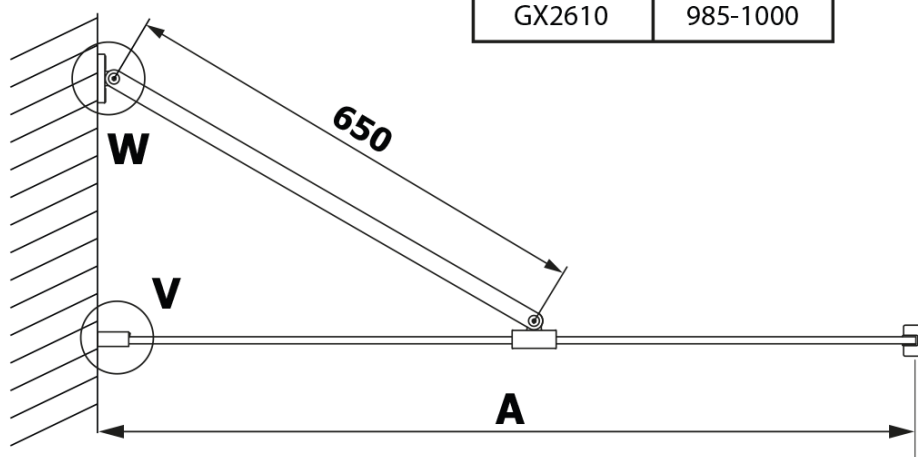

VARIO BLACK jednodílná sprchová zástěna k instalaci ke stěně, deska HPL Kara, 700 mm

Objednací kód: GX2670GX1014

Základní informace

Značka: Gelco
Série: VARIO

Rozměry

Šířka: 700 mm
Výška: 2000 mm

Parametry

Záruka: 3 roky
Hmotnost / ks: 18.451 kg
Balení: 2 ks
Barva profilu: Černá mat
Tvar: Jednostěnná pevná
Typ výplně: HPL laminát
Tloušťka desky: 8 mm
Balení neobsahuje: Vzpěra
3D model: ANO

Technický list

MODEL	A
GX2670	685-700
GX2680	785-800
GX2690	885-900
GX2610	985-1000

VARIO BLACK jednodílná sprchová zástěna k instalaci ke stěně, deska HPL Kara, 700 mm

MODEL	A
GX2670	685-700
GX2680	785-800
GX2690	885-900
GX2610	985-1000
GX2611	1085-1100
GX2612	1185-1200
GX2613	1285-1300