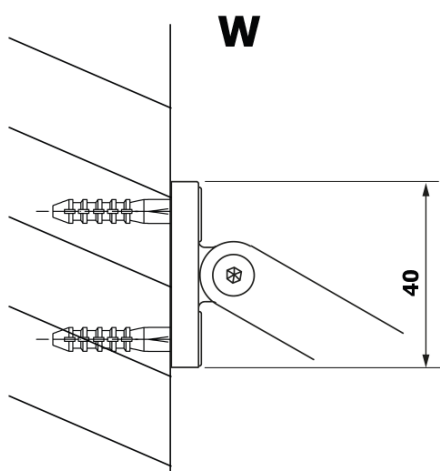

VARIO BLACK jednodílná sprchová zástěna k instalaci ke stěně, deska HPL Kara, 700 mm

Objednací kód: GX2670GX1014

Základní informace

Značka: Gelco
Série: VARIO

Rozměry

Výška: 2000 mm
Hloubka: 700 mm

Parametry

Barva profilu: Černá mat
Tvar: Jednostěnná pevná
Typ výplně: HPL laminát
Tloušťka desky: 8 mm
Hmotnost / ks: 19.95 kg
Balení: 2 ks
Záruka: 2 roky

VARIO BLACK jednodílná sprchová zástěna k instalaci ke stěně, deska HPL Kara, 700 mm

Technický list

MODEL	A
GX2670	685-700
GX2680	785-800
GX2690	885-900
GX2610	985-1000

VARIO BLACK jednodílná sprchová zástěna k instalaci ke stěně, deska HPL Kara, 700 mm

MODEL	A
GX2670	685-700
GX2680	785-800
GX2690	885-900
GX2610	985-1000
GX2611	1085-1100
GX2612	1185-1200
GX2613	1285-1300