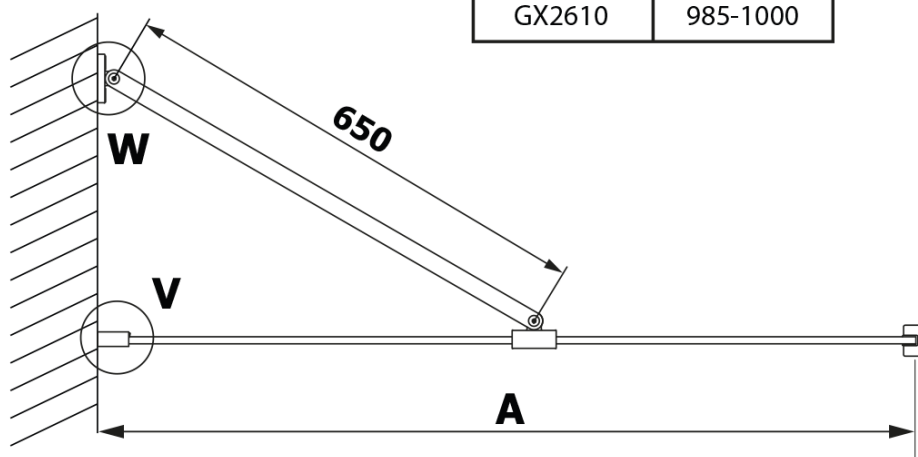

VARIO BLACK jednodílná sprchová zástěna k instalaci ke stěně, deska HPL Kara, 700 mm

Objednací kód: GX2670GX1014

Základní informace

Značka: Gelco
Série: VARIO

Rozměry

Výška: 2000 mm
Hloubka: 700 mm

Parametry

Barva profilu: Černá mat
Tvar: Jednostěnná pevná
Typ výplně: HPL laminát
Tloušťka desky: 8 mm
Hmotnost / ks: 19.95 kg
Balení: 2 ks
Záruka: 2 roky

VARIO BLACK jednodílná sprchová zástěna k instalaci ke stěně, deska HPL Kara, 700 mm

Technický list

MODEL	A
GX2670	685-700
GX2680	785-800
GX2690	885-900
GX2610	985-1000

VARIO BLACK jednodílná sprchová zástěna k instalaci ke stěně, deska HPL Kara, 700 mm

MODEL	A
GX2670	685-700
GX2680	785-800
GX2690	885-900
GX2610	985-1000
GX2611	1085-1100
GX2612	1185-1200
GX2613	1285-1300