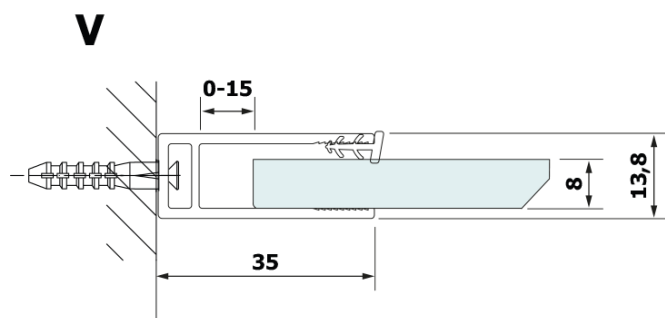

VARIO BLACK jednodílná sprchová zástěna k instalaci ke stěně, deska HPL Kara, 700 mm

Objednací kód: GX2670GX1014

Základní informace

Značka: Gelco
Série: VARIO

Rozměry

Výška: 2000 mm
Hloubka: 700 mm

Parametry

Barva profilu: Černá mat
Tvar: Jednostěnná pevná
Typ výplně: HPL laminát
Tloušťka desky: 8 mm
Hmotnost / ks: 19.95 kg
Balení: 2 ks
Záruka: 2 roky

VARIO BLACK jednodílná sprchová zástěna k instalaci ke stěně, deska HPL Kara, 700 mm

Technický list

MODEL	A
GX2670	685-700
GX2680	785-800
GX2690	885-900
GX2610	985-1000

VARIO BLACK jednodílná sprchová zástěna k instalaci ke stěně, deska HPL Kara, 700 mm

MODEL	A
GX2670	685-700
GX2680	785-800
GX2690	885-900
GX2610	985-1000
GX2611	1085-1100
GX2612	1185-1200
GX2613	1285-1300