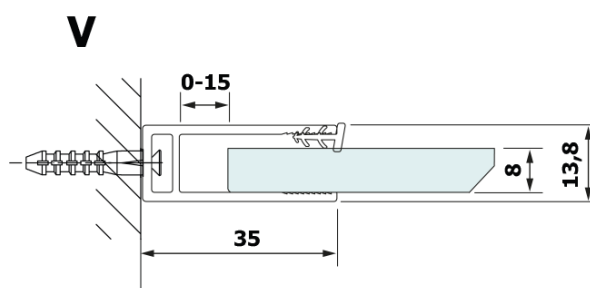

VARIO BLACK jednodílná sprchová zástěna k instalaci ke stěně, deska HPL Kara, 700 mm

Objednací kód: GX2670GX1014

Základní informace

Značka: Gelco
Série: VARIO

Rozměry

Šířka: 700 mm
Výška: 2000 mm

Parametry

Záruka: 3 roky
Hmotnost / ks: 18.451 kg
Balení: 2 ks
Barva profilu: Černá mat
Tvar: Jednostěnná pevná
Typ výplně: HPL laminát
Tloušťka desky: 8 mm
Balení neobsahuje: Vzpěra
3D model: ANO

Technický list

MODEL	A
GX2670	685-700
GX2680	785-800
GX2690	885-900
GX2610	985-1000

VARIO BLACK jednodílná sprchová zástěna k instalaci ke stěně, deska HPL Kara, 700 mm

MODEL	A
GX2670	685-700
GX2680	785-800
GX2690	885-900
GX2610	985-1000
GX2611	1085-1100
GX2612	1185-1200
GX2613	1285-1300