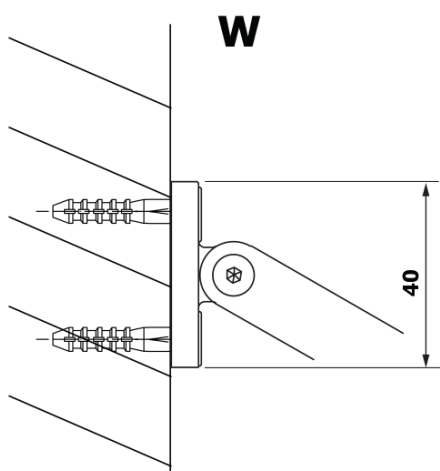

VARIO BLACK jednodílná sprchová zástěna k instalaci ke stěně, deska HPL Kara, 700 mm

Objednací kód: GX2670GX1014

Základní informace

Značka: Gelco
Série: VARIO

Rozměry

Šířka: 700 mm
Výška: 2000 mm

Parametry

Záruka: 3 roky
Hmotnost / ks: 18.451 kg
Balení: 2 ks
Barva profilu: Černá mat
Tvar: Jednostěnná pevná
Typ výplně: HPL laminát
Tloušťka desky: 8 mm
Balení neobsahuje: Vzpěra
3D model: ANO

Technický list

MODEL	A
GX2670	685-700
GX2680	785-800
GX2690	885-900
GX2610	985-1000

VARIO BLACK jednodílná sprchová zástěna k instalaci ke stěně, deska HPL Kara, 700 mm

MODEL	A
GX2670	685-700
GX2680	785-800
GX2690	885-900
GX2610	985-1000
GX2611	1085-1100
GX2612	1185-1200
GX2613	1285-1300