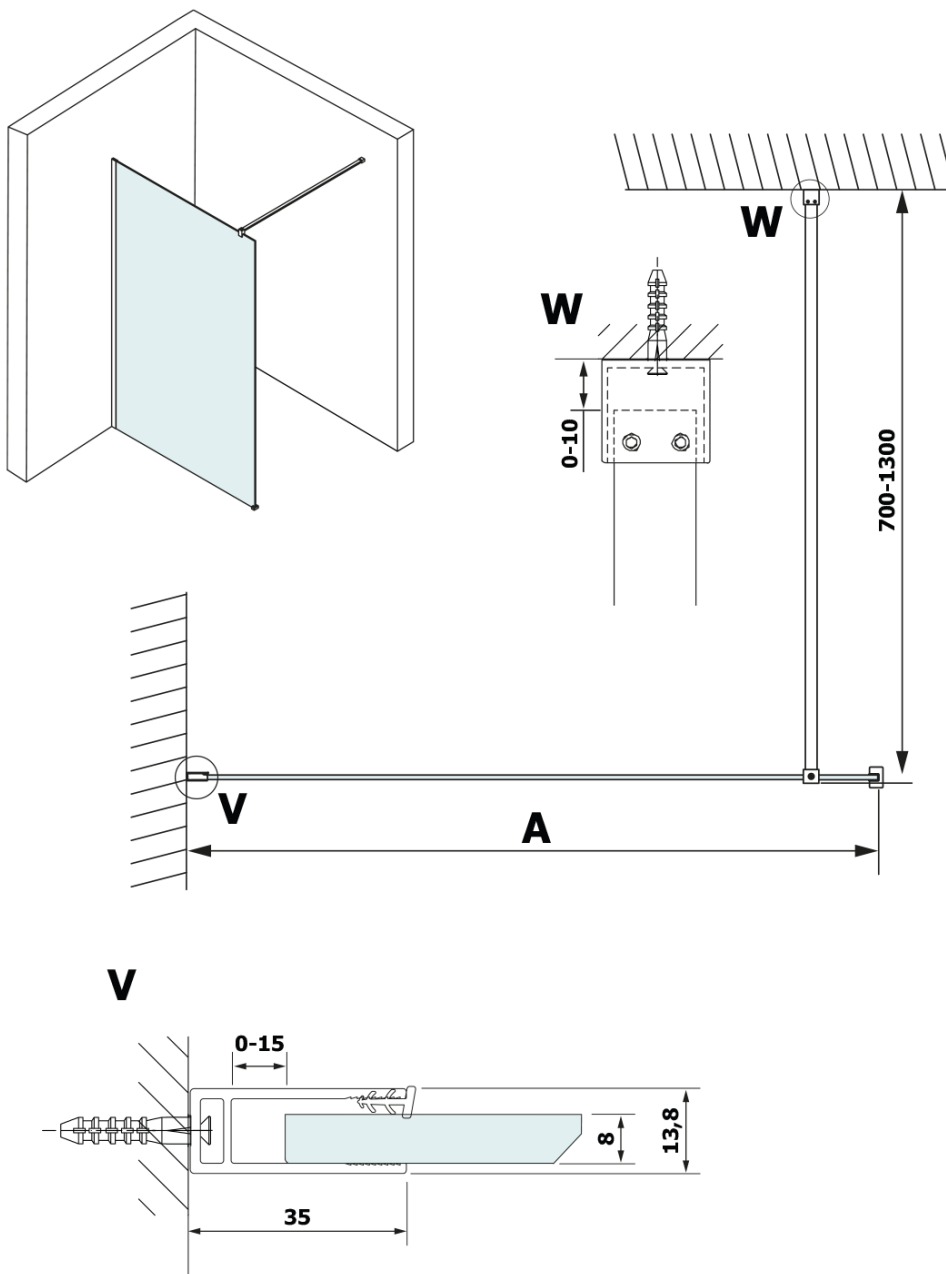

Objednací kód: GX2611

Základní informace

Značka: Gelco

Série: VARIO

Rozměry

Šířka: 1100 mm

Výška: 2000 mm

Parametry

Záruka: 2 roky

Hmotnost / ks: 27.015 kg

Barva profilu: Černá mat

Tvar: Jednotěnná pevná

Typ výplně: HPL laminát

Tloušťka desky: 8 mm

3D model: ANO

Technický list

MODEL	A
GX2670	685-700
GX2680	785-800
GX2690	885-900
GX2610	985-1000
GX2611	1085-1100
GX2612	1185-1200
GX2613	1285-1300