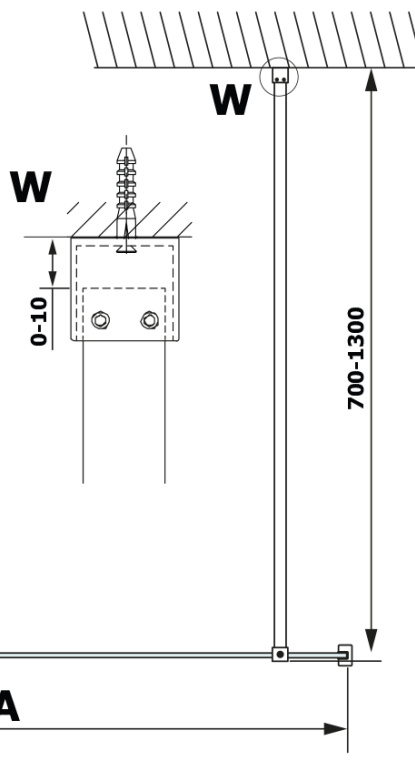

Objednací kód: GX2610

Základní informace

Značka: Gelco

Série: VARIO

Rozměry

Šířka: 1000 mm

Výška: 2000 mm

Parametry

Barva profilu: Černá mat

Tvar: Jednotěnná pevná

Typ výplně: HPL laminát

Tloušťka desky: 8 mm

Hmotnost / ks: 24.22 kg

Záruka: 2 roky

Technický list

MODEL	A
GX2670	685-700
GX2680	785-800
GX2690	885-900
GX2610	985-1000

MODEL	A
GX2670	685-700
GX2680	785-800
GX2690	885-900
GX2610	985-1000
GX2611	1085-1100
GX2612	1185-1200
GX2613	1285-1300