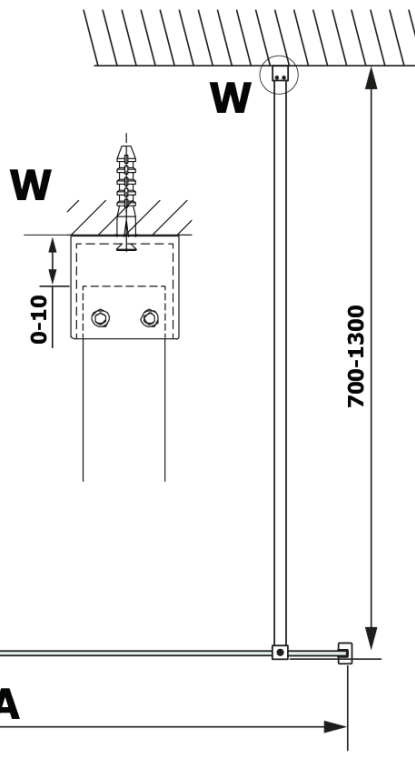

Objednací kód: GX2610

Základní informace

Značka: Gelco

Série: VARIO

Rozměry

Šířka: 1000 mm

Výška: 2000 mm

Parametry

Barva profilu: Černá mat

Tvar: Jednotěnná pevná

Typ výplně: HPL laminát

Tloušťka desky: 8 mm

Hmotnost / ks: 24.22 kg

Záruka: 2 roky

Technický list

MODEL	A
GX2670	685-700
GX2680	785-800
GX2690	885-900
GX2610	985-1000

MODEL	A
GX2670	685-700
GX2680	785-800
GX2690	885-900
GX2610	985-1000
GX2611	1085-1100
GX2612	1185-1200
GX2613	1285-1300