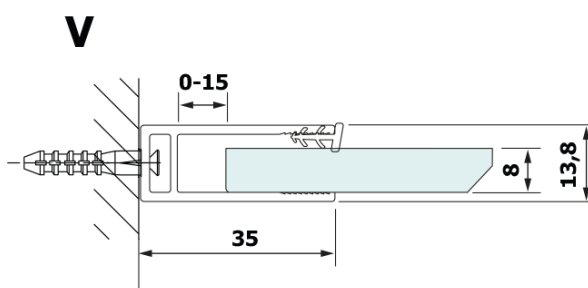

Objednací kód: GX2610

Základní informace

Značka: Gelco

Série: VARIO

Rozměry

Šířka: 1000 mm

Výška: 2000 mm

Parametry

Barva profilu: Černá mat

Tvar: Jednotěnná pevná

Typ výplně: HPL laminát

Tloušťka desky: 8 mm

Hmotnost / ks: 24.22 kg

Záruka: 2 roky

Technický list

MODEL	A
GX2670	685-700
GX2680	785-800
GX2690	885-900
GX2610	985-1000

MODEL	A
GX2670	685-700
GX2680	785-800
GX2690	885-900
GX2610	985-1000
GX2611	1085-1100
GX2612	1185-1200
GX2613	1285-1300