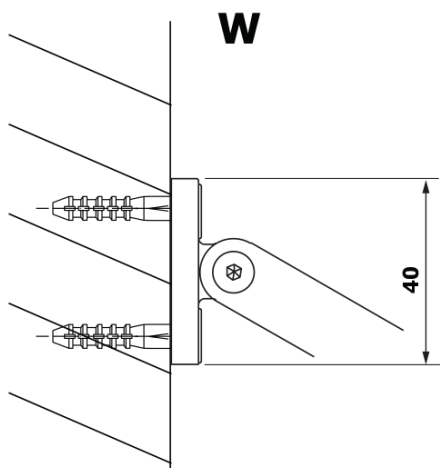

**Objednací kód:** GX2610

**Základní informace**

**Značka:** Gelco

**Série:** VARIO

**Rozměry**

**Šířka:** 1000 mm

**Výška:** 2000 mm

**Parametry**

**Barva profilu:** Černá mat

**Tvar:** Jednotěnná pevná

**Typ výplně:** HPL laminát

**Tloušťka desky:** 8 mm

**Hmotnost / ks:** 24.22 kg

**Záruka:** 2 roky

Technický list

MODEL	A
GX2670	685-700
GX2680	785-800
GX2690	885-900
GX2610	985-1000

MODEL	A
GX2670	685-700
GX2680	785-800
GX2690	885-900
GX2610	985-1000
GX2611	1085-1100
GX2612	1185-1200
GX2613	1285-1300