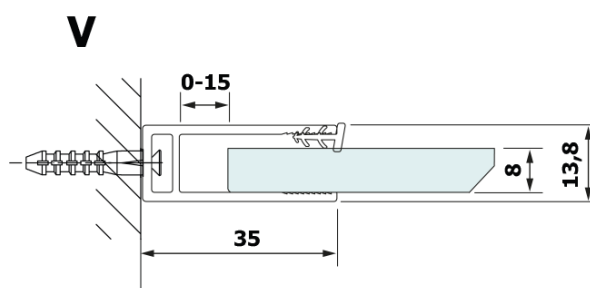

Objednací kód: GX2610

Základní informace

Značka: Gelco

Série: VARIO

Rozměry

Šířka: 1000 mm

Výška: 2000 mm

Parametry

Záruka: 2 roky

Hmotnost / ks: 24.819 kg

Barva profilu: Černá mat

Tvar: Jednotěnná pevná

Typ výplně: HPL laminát

Tloušťka desky: 8 mm

3D model: ANO

Technický list

MODEL	A
GX2670	685-700
GX2680	785-800
GX2690	885-900
GX2610	985-1000

MODEL	A
GX2670	685-700
GX2680	785-800
GX2690	885-900
GX2610	985-1000
GX2611	1085-1100
GX2612	1185-1200
GX2613	1285-1300