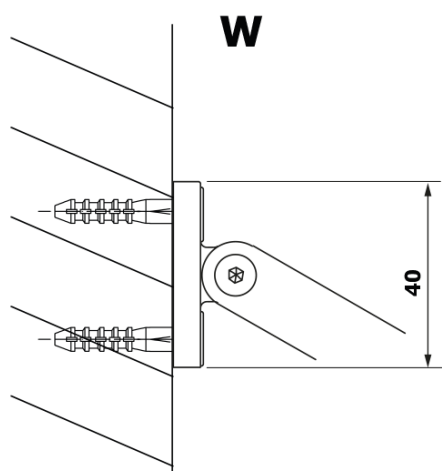

Objednací kód: GX2610

Základní informace

Značka: Gelco

Série: VARIO

Rozměry

Šířka: 1000 mm

Výška: 2000 mm

Parametry

Záruka: 2 roky

Hmotnost / ks: 24.819 kg

Barva profilu: Černá mat

Tvar: Jednotěnná pevná

Typ výplně: HPL laminát

Tloušťka desky: 8 mm

3D model: ANO

Technický list

MODEL	A
GX2670	685-700
GX2680	785-800
GX2690	885-900
GX2610	985-1000

MODEL	A
GX2670	685-700
GX2680	785-800
GX2690	885-900
GX2610	985-1000
GX2611	1085-1100
GX2612	1185-1200
GX2613	1285-1300