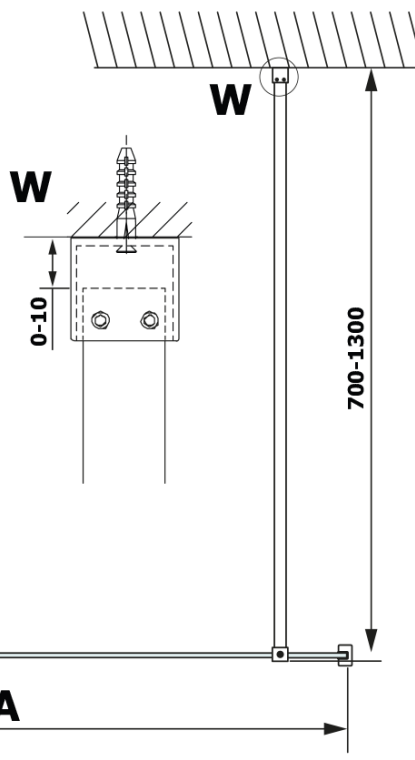

Objednací kód: GX2610

Základní informace

Značka: Gelco

Série: VARIO

Rozměry

Šířka: 1000 mm

Výška: 2000 mm

Parametry

Záruka: 2 roky

Hmotnost / ks: 24.819 kg

Barva profilu: Černá mat

Tvar: Jednotěnná pevná

Typ výplně: HPL laminát

Tloušťka desky: 8 mm

3D model: ANO

Technický list

MODEL	A
GX2670	685-700
GX2680	785-800
GX2690	885-900
GX2610	985-1000

MODEL	A
GX2670	685-700
GX2680	785-800
GX2690	885-900
GX2610	985-1000
GX2611	1085-1100
GX2612	1185-1200
GX2613	1285-1300