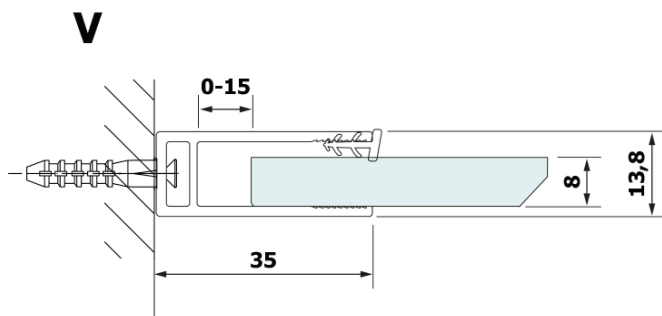

**Objednací kód:** GX2610

**Základní informace**

**Značka:** Gelco

**Série:** VARIO

**Rozměry**

**Šířka:** 1000 mm

**Výška:** 2000 mm

**Parametry**

**Barva profilu:** Černá mat

**Tvar:** Jednotěnná pevná

**Typ výplně:** HPL laminát

**Tloušťka desky:** 8 mm

**Hmotnost / ks:** 24.22 kg

**Záruka:** 2 roky

Technický list

MODEL	A
GX2670	685-700
GX2680	785-800
GX2690	885-900
GX2610	985-1000

MODEL	A
GX2670	685-700
GX2680	785-800
GX2690	885-900
GX2610	985-1000
GX2611	1085-1100
GX2612	1185-1200
GX2613	1285-1300