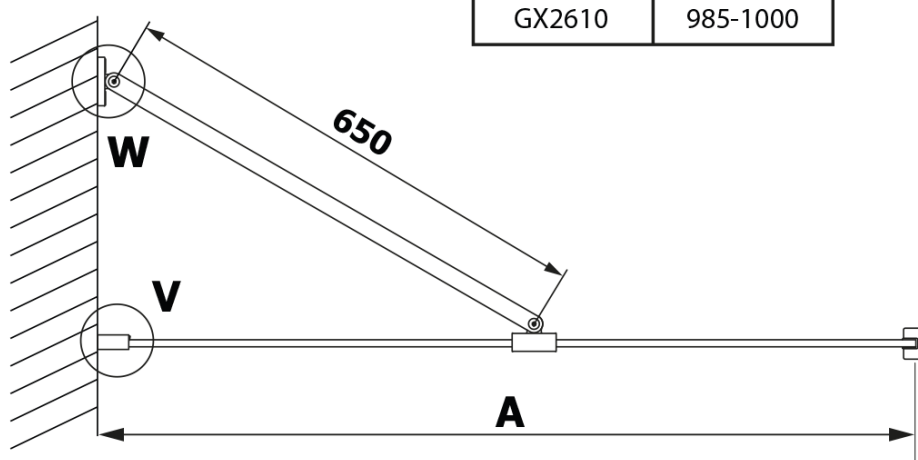

Objednací kód: GX2610

Základní informace

Značka: Gelco

Série: VARIO

Rozměry

Šířka: 1000 mm

Výška: 2000 mm

Parametry

Záruka: 2 roky

Hmotnost / ks: 24.819 kg

Barva profilu: Černá mat

Tvar: Jednotěnná pevná

Typ výplně: HPL laminát

Tloušťka desky: 8 mm

3D model: ANO

Technický list

MODEL	A
GX2670	685-700
GX2680	785-800
GX2690	885-900
GX2610	985-1000

MODEL	A
GX2670	685-700
GX2680	785-800
GX2690	885-900
GX2610	985-1000
GX2611	1085-1100
GX2612	1185-1200
GX2613	1285-1300