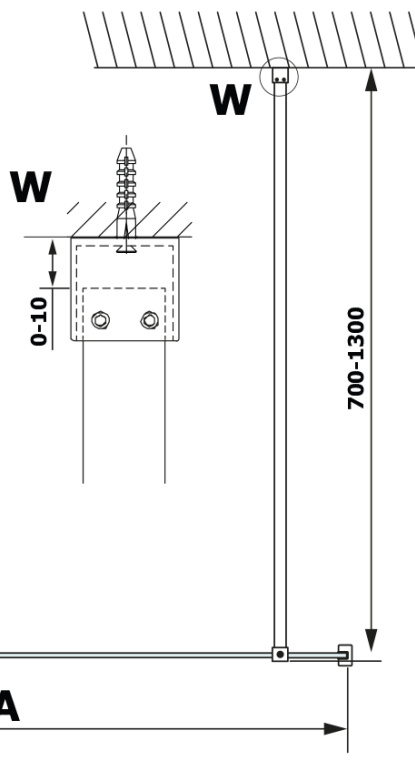

**Objednací kód:** GX2610

**Základní informace**

**Značka:** Gelco

**Série:** VARIO

**Rozměry**

**Šířka:** 1000 mm

**Výška:** 2000 mm

**Parametry**

**Barva profilu:** Černá mat

**Tvar:** Jednotěnná pevná

**Typ výplně:** HPL laminát

**Tloušťka desky:** 8 mm

**Hmotnost / ks:** 24.22 kg

**Záruka:** 2 roky

Technický list

MODEL	A
GX2670	685-700
GX2680	785-800
GX2690	885-900
GX2610	985-1000

MODEL	A
GX2670	685-700
GX2680	785-800
GX2690	885-900
GX2610	985-1000
GX2611	1085-1100
GX2612	1185-1200
GX2613	1285-1300