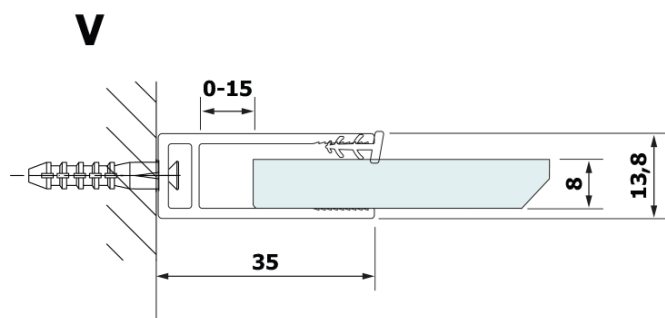

Objednací kód: GX2610

Základní informace

Značka: Gelco

Série: VARIO

Rozměry

Šířka: 1000 mm

Výška: 2000 mm

Parametry

Záruka: 2 roky

Hmotnost / ks: 24.819 kg

Barva profilu: Černá mat

Tvar: Jednotěnná pevná

Typ výplně: HPL laminát

Tloušťka desky: 8 mm

3D model: ANO

Technický list

MODEL	A
GX2670	685-700
GX2680	785-800
GX2690	885-900
GX2610	985-1000

MODEL	A
GX2670	685-700
GX2680	785-800
GX2690	885-900
GX2610	985-1000
GX2611	1085-1100
GX2612	1185-1200
GX2613	1285-1300