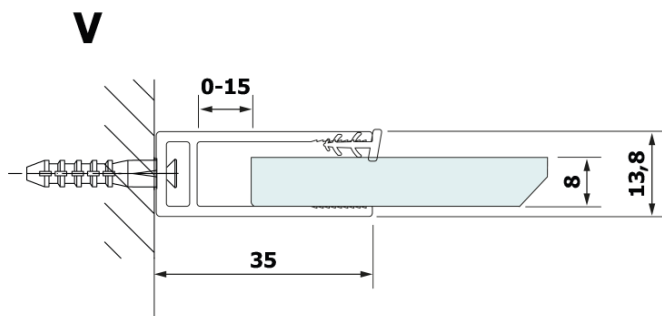

Objednací kód: GX2610

Základní informace

Značka: Gelco

Série: VARIO

Rozměry

Šířka: 1000 mm

Výška: 2000 mm

Parametry

Barva profilu: Černá mat

Tvar: Jednotěnná pevná

Typ výplně: HPL laminát

Tloušťka desky: 8 mm

Hmotnost / ks: 24.22 kg

Záruka: 2 roky

Technický list

MODEL	A
GX2670	685-700
GX2680	785-800
GX2690	885-900
GX2610	985-1000

MODEL	A
GX2670	685-700
GX2680	785-800
GX2690	885-900
GX2610	985-1000
GX2611	1085-1100
GX2612	1185-1200
GX2613	1285-1300