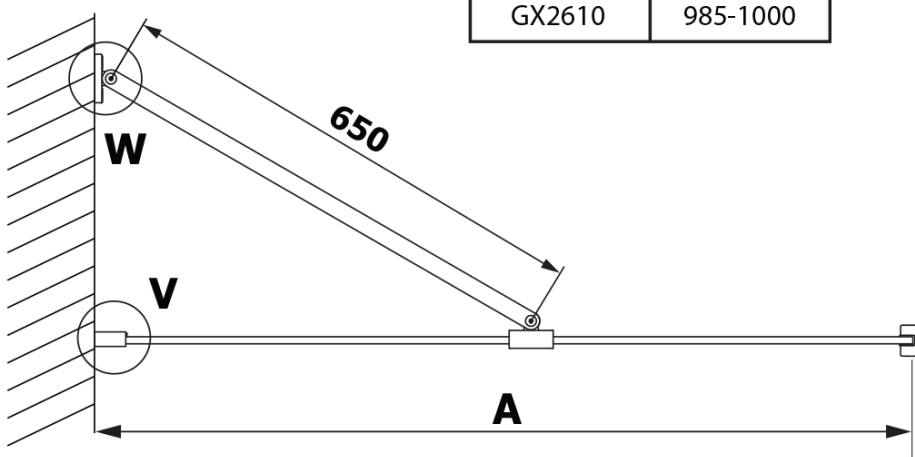

Objednací kód: GX2610

Základní informace

Značka: Gelco

Série: VARIO

Rozměry

Šířka: 1000 mm

Výška: 2000 mm

Parametry

Barva profilu: Černá mat

Tvar: Jednotěnná pevná

Typ výplně: HPL laminát

Tloušťka desky: 8 mm

Hmotnost / ks: 24.22 kg

Záruka: 2 roky

Technický list

MODEL	A
GX2670	685-700
GX2680	785-800
GX2690	885-900
GX2610	985-1000

MODEL	A
GX2670	685-700
GX2680	785-800
GX2690	885-900
GX2610	985-1000
GX2611	1085-1100
GX2612	1185-1200
GX2613	1285-1300