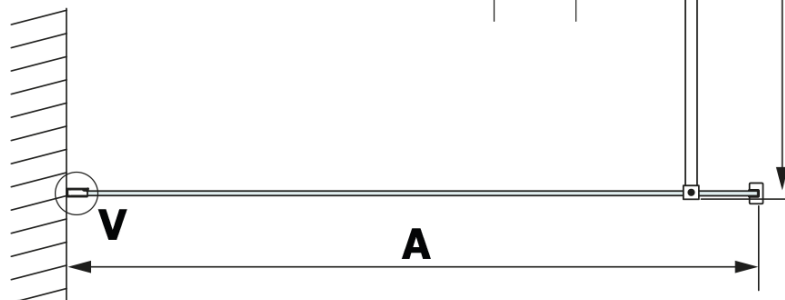

Objednací kód: GX2610

Základní informace

Značka: Gelco

Série: VARIO

Rozměry

Šířka: 1000 mm

Výška: 2000 mm

Parametry

Barva profilu: Černá mat

Tvar: Jednotěnná pevná

Typ výplně: HPL laminát

Tloušťka desky: 8 mm

Hmotnost / ks: 24.22 kg

Záruka: 2 roky

Technický list

MODEL	A
GX2670	685-700
GX2680	785-800
GX2690	885-900
GX2610	985-1000

MODEL	A
GX2670	685-700
GX2680	785-800
GX2690	885-900
GX2610	985-1000
GX2611	1085-1100
GX2612	1185-1200
GX2613	1285-1300