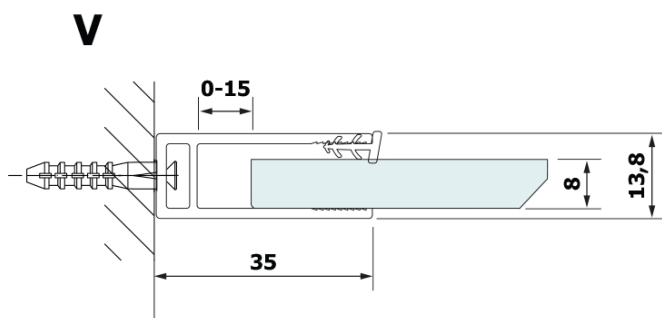

Objednací kód: GX2610

Základní informace

Značka: Gelco

Série: VARIO

Rozměry

Šířka: 1000 mm

Výška: 2000 mm

Parametry

Barva profilu: Černá mat

Tvar: Jednotěnná pevná

Typ výplně: HPL laminát

Tloušťka desky: 8 mm

Hmotnost / ks: 24.22 kg

Záruka: 2 roky

Technický list

MODEL	A
GX2670	685-700
GX2680	785-800
GX2690	885-900
GX2610	985-1000

MODEL	A
GX2670	685-700
GX2680	785-800
GX2690	885-900
GX2610	985-1000
GX2611	1085-1100
GX2612	1185-1200
GX2613	1285-1300