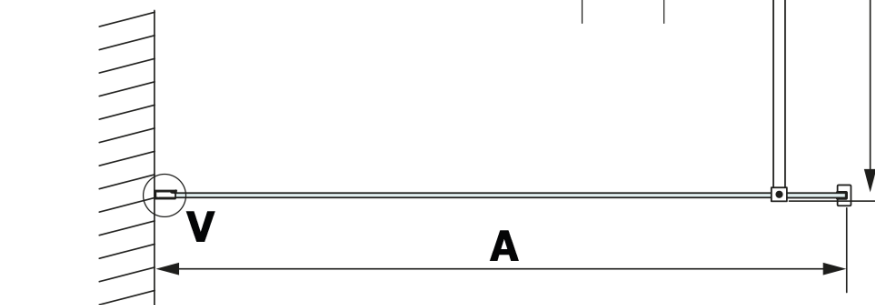

Objednací kód: GX2610

Základní informace

Značka: Gelco

Série: VARIO

Rozměry

Šířka: 1000 mm

Výška: 2000 mm

Parametry

Záruka: 2 roky

Hmotnost / ks: 24.819 kg

Barva profilu: Černá mat

Tvar: Jednotěnná pevná

Typ výplně: HPL laminát

Tloušťka desky: 8 mm

3D model: ANO

Technický list

MODEL	A
GX2670	685-700
GX2680	785-800
GX2690	885-900
GX2610	985-1000

MODEL	A
GX2670	685-700
GX2680	785-800
GX2690	885-900
GX2610	985-1000
GX2611	1085-1100
GX2612	1185-1200
GX2613	1285-1300