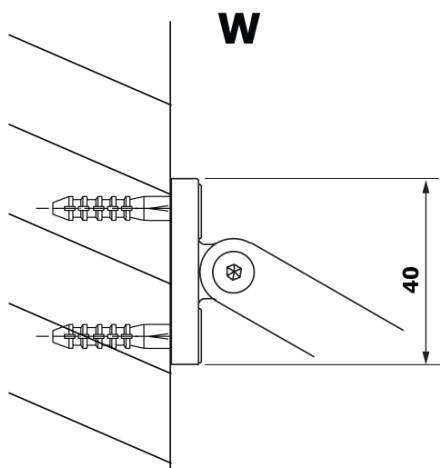

Objednací kód: GX2610

Základní informace

Značka: Gelco

Série: VARIO

Rozměry

Šířka: 1000 mm

Výška: 2000 mm

Parametry

Barva profilu: Černá mat

Tvar: Jednotěnná pevná

Typ výplně: HPL laminát

Tloušťka desky: 8 mm

Hmotnost / ks: 24.22 kg

Záruka: 2 roky

Technický list

MODEL	A
GX2670	685-700
GX2680	785-800
GX2690	885-900
GX2610	985-1000

MODEL	A
GX2670	685-700
GX2680	785-800
GX2690	885-900
GX2610	985-1000
GX2611	1085-1100
GX2612	1185-1200
GX2613	1285-1300