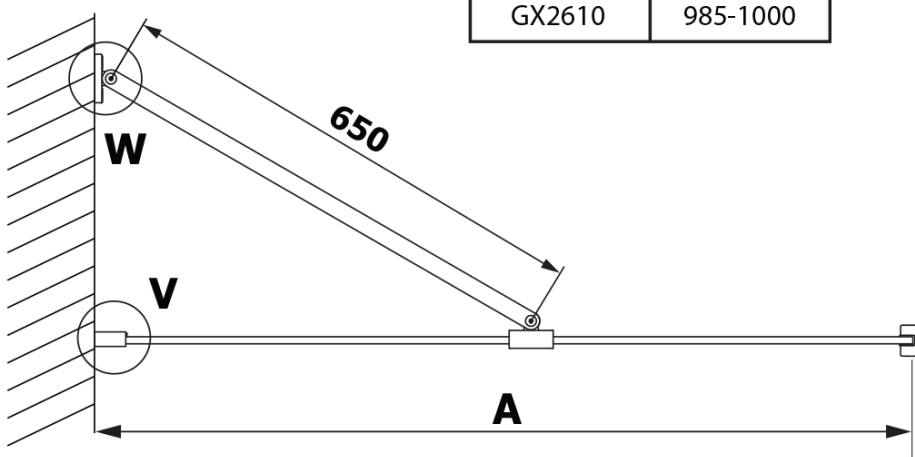

**Objednací kód:** GX2610

**Základní informace**

**Značka:** Gelco

**Série:** VARIO

**Rozměry**

**Šířka:** 1000 mm

**Výška:** 2000 mm

**Parametry**

**Barva profilu:** Černá mat

**Tvar:** Jednotěnná pevná

**Typ výplně:** HPL laminát

**Tloušťka desky:** 8 mm

**Hmotnost / ks:** 24.22 kg

**Záruka:** 2 roky

Technický list

MODEL	A
GX2670	685-700
GX2680	785-800
GX2690	885-900
GX2610	985-1000

MODEL	A
GX2670	685-700
GX2680	785-800
GX2690	885-900
GX2610	985-1000
GX2611	1085-1100
GX2612	1185-1200
GX2613	1285-1300