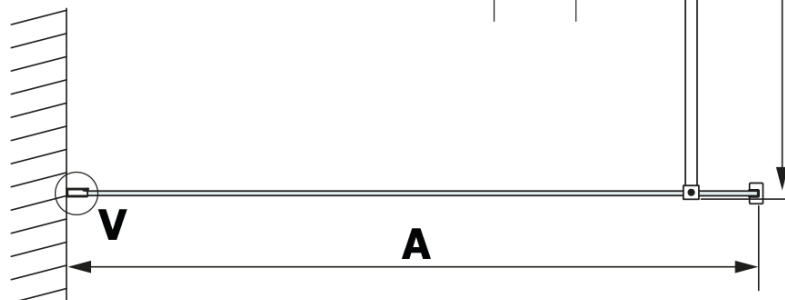

**Objednací kód:** GX2610

**Základní informace**

**Značka:** Gelco

**Série:** VARIO

**Rozměry**

**Šířka:** 1000 mm

**Výška:** 2000 mm

**Parametry**

**Barva profilu:** Černá mat

**Tvar:** Jednotěnná pevná

**Typ výplně:** HPL laminát

**Tloušťka desky:** 8 mm

**Hmotnost / ks:** 24.22 kg

**Záruka:** 2 roky

Technický list

MODEL	A
GX2670	685-700
GX2680	785-800
GX2690	885-900
GX2610	985-1000

MODEL	A
GX2670	685-700
GX2680	785-800
GX2690	885-900
GX2610	985-1000
GX2611	1085-1100
GX2612	1185-1200
GX2613	1285-1300