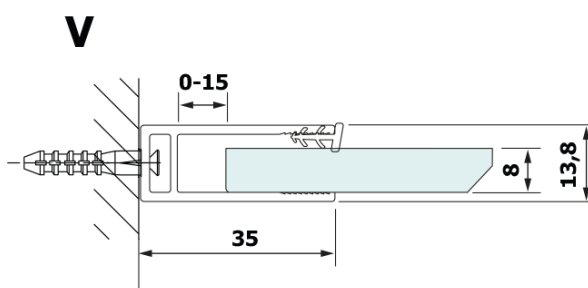

**Objednací kód:** GX2610

**Základní informace**

**Značka:** Gelco

**Série:** VARIO

**Rozměry**

**Šířka:** 1000 mm

**Výška:** 2000 mm

**Parametry**

**Barva profilu:** Černá mat

**Tvar:** Jednotěnná pevná

**Typ výplně:** HPL laminát

**Tloušťka desky:** 8 mm

**Hmotnost / ks:** 24.22 kg

**Záruka:** 2 roky

Technický list

MODEL	A
GX2670	685-700
GX2680	785-800
GX2690	885-900
GX2610	985-1000

MODEL	A
GX2670	685-700
GX2680	785-800
GX2690	885-900
GX2610	985-1000
GX2611	1085-1100
GX2612	1185-1200
GX2613	1285-1300