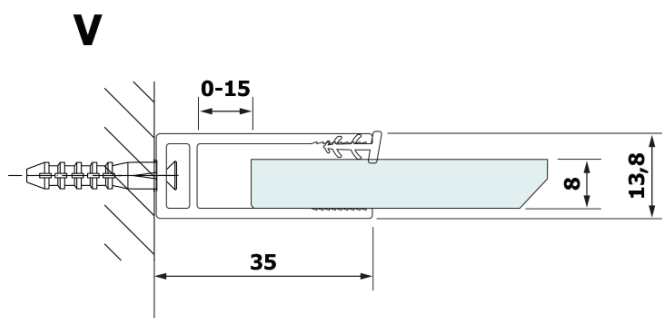

Objednací kód: GX2690

Základní informace

Značka: Gelco

Série: VARIO

Rozměry

Šířka: 900 mm

Výška: 2000 mm

Parametry

Barva profilu: Černá mat

Tvar: Jednotěnná pevná

Typ výplně: HPL laminát

Tloušťka desky: 8 mm

Hmotnost / ks: 21.8 kg

Záruka: 2 roky

Technický list

MODEL	A
GX2670	685-700
GX2680	785-800
GX2690	885-900
GX2610	985-1000

MODEL	A
GX2670	685-700
GX2680	785-800
GX2690	885-900
GX2610	985-1000
GX2611	1085-1100
GX2612	1185-1200
GX2613	1285-1300