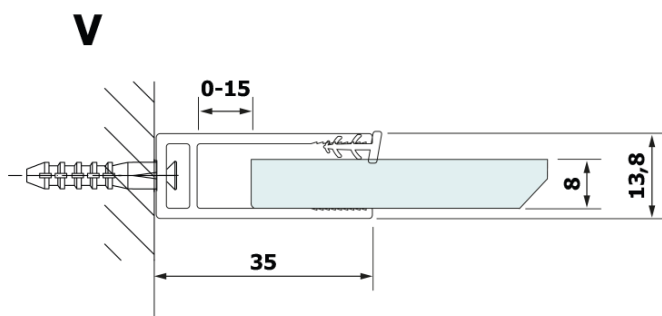

Objednací kód: GX2690

Základní informace

Značka: Gelco

Série: VARIO

Rozměry

Šířka: 900 mm

Výška: 2000 mm

Parametry

Barva profilu: Černá mat

Tvar: Jednotěnná pevná

Typ výplně: HPL laminát

Tloušťka desky: 8 mm

Hmotnost / ks: 21.8 kg

Záruka: 2 roky

Technický list

MODEL	A
GX2670	685-700
GX2680	785-800
GX2690	885-900
GX2610	985-1000

MODEL	A
GX2670	685-700
GX2680	785-800
GX2690	885-900
GX2610	985-1000
GX2611	1085-1100
GX2612	1185-1200
GX2613	1285-1300