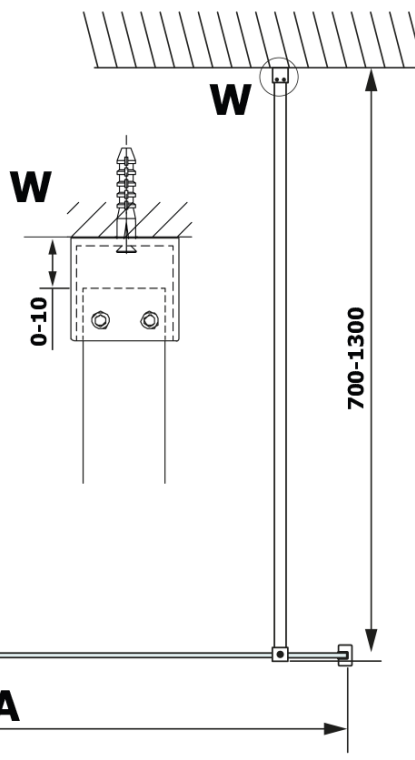

Objednací kód: GX2690

Základní informace

Značka: Gelco

Série: VARIO

Rozměry

Šířka: 900 mm

Výška: 2000 mm

Parametry

Barva profilu: Černá mat

Tvar: Jednotěnná pevná

Typ výplně: HPL laminát

Tloušťka desky: 8 mm

Hmotnost / ks: 21.8 kg

Záruka: 2 roky

Technický list

MODEL	A
GX2670	685-700
GX2680	785-800
GX2690	885-900
GX2610	985-1000

MODEL	A
GX2670	685-700
GX2680	785-800
GX2690	885-900
GX2610	985-1000
GX2611	1085-1100
GX2612	1185-1200
GX2613	1285-1300