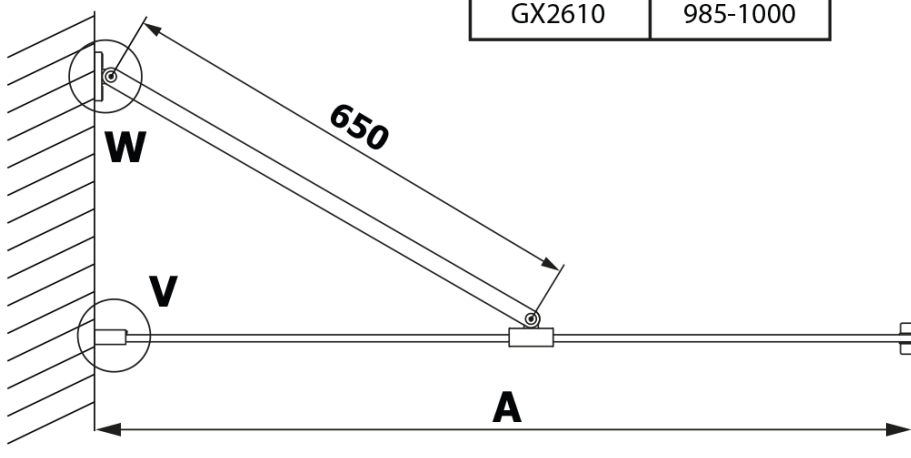

Objednací kód: GX2690

Základní informace

Značka: Gelco

Série: VARIO

Rozměry

Šířka: 900 mm

Výška: 2000 mm

Parametry

Barva profilu: Černá mat

Tvar: Jednotěnná pevná

Typ výplně: HPL laminát

Tloušťka desky: 8 mm

Hmotnost / ks: 21.8 kg

Záruka: 2 roky

Technický list

MODEL	A
GX2670	685-700
GX2680	785-800
GX2690	885-900
GX2610	985-1000

MODEL	A
GX2670	685-700
GX2680	785-800
GX2690	885-900
GX2610	985-1000
GX2611	1085-1100
GX2612	1185-1200
GX2613	1285-1300