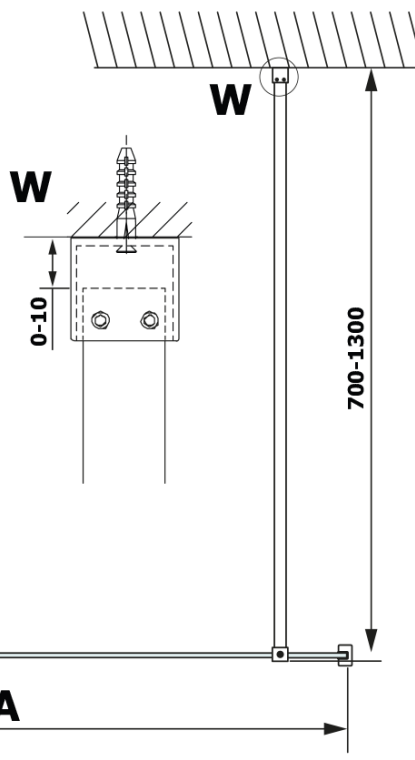

Objednací kód: GX2690

Základní informace

Značka: Gelco

Série: VARIO

Rozměry

Šířka: 900 mm

Výška: 2000 mm

Parametry

Záruka: 2 roky

Hmotnost / ks: 22.167 kg

Barva profilu: Černá mat

Tvar: Jednotěnná pevná

Typ výplně: HPL laminát

Tloušťka desky: 8 mm

3D model: ANO

Technický list

MODEL	A
GX2670	685-700
GX2680	785-800
GX2690	885-900
GX2610	985-1000

MODEL	A
GX2670	685-700
GX2680	785-800
GX2690	885-900
GX2610	985-1000
GX2611	1085-1100
GX2612	1185-1200
GX2613	1285-1300