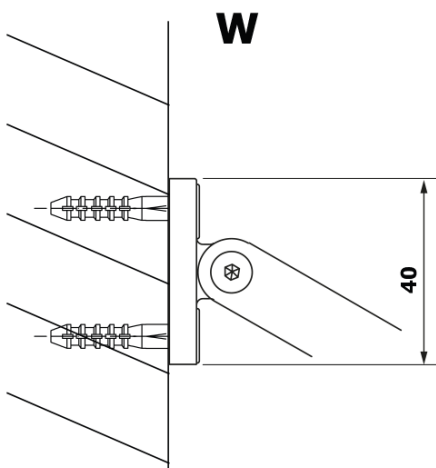

Objednací kód: GX2690

Základní informace

Značka: Gelco

Série: VARIO

Rozměry

Šířka: 900 mm

Výška: 2000 mm

Parametry

Záruka: 2 roky

Hmotnost / ks: 22.167 kg

Barva profilu: Černá mat

Tvar: Jednotěnná pevná

Typ výplně: HPL laminát

Tloušťka desky: 8 mm

3D model: ANO

Technický list

MODEL	A
GX2670	685-700
GX2680	785-800
GX2690	885-900
GX2610	985-1000

MODEL	A
GX2670	685-700
GX2680	785-800
GX2690	885-900
GX2610	985-1000
GX2611	1085-1100
GX2612	1185-1200
GX2613	1285-1300