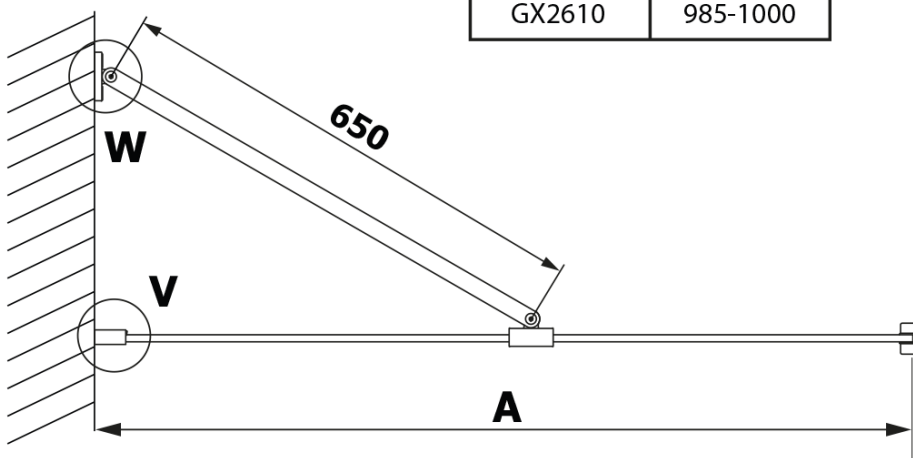

Objednací kód: GX2690

Základní informace

Značka: Gelco

Série: VARIO

Rozměry

Šířka: 900 mm

Výška: 2000 mm

Parametry

Záruka: 2 roky

Hmotnost / ks: 22.167 kg

Barva profilu: Černá mat

Tvar: Jednotěnná pevná

Typ výplně: HPL laminát

Tloušťka desky: 8 mm

3D model: ANO

Technický list

MODEL	A
GX2670	685-700
GX2680	785-800
GX2690	885-900
GX2610	985-1000

MODEL	A
GX2670	685-700
GX2680	785-800
GX2690	885-900
GX2610	985-1000
GX2611	1085-1100
GX2612	1185-1200
GX2613	1285-1300