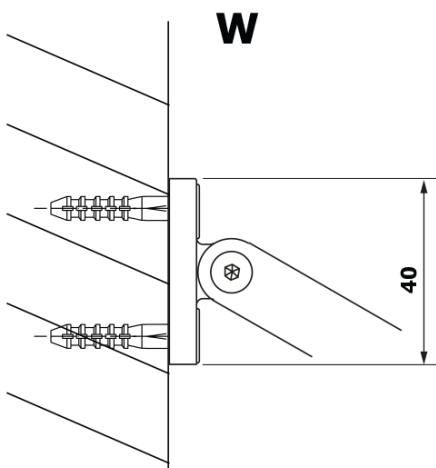

Objednací kód: GX2690

Základní informace

Značka: Gelco

Série: VARIO

Rozměry

Šířka: 900 mm

Výška: 2000 mm

Parametry

Barva profilu: Černá mat

Tvar: Jednotěnná pevná

Typ výplně: HPL laminát

Tloušťka desky: 8 mm

Hmotnost / ks: 21.8 kg

Záruka: 2 roky

Technický list

MODEL	A
GX2670	685-700
GX2680	785-800
GX2690	885-900
GX2610	985-1000

MODEL	A
GX2670	685-700
GX2680	785-800
GX2690	885-900
GX2610	985-1000
GX2611	1085-1100
GX2612	1185-1200
GX2613	1285-1300