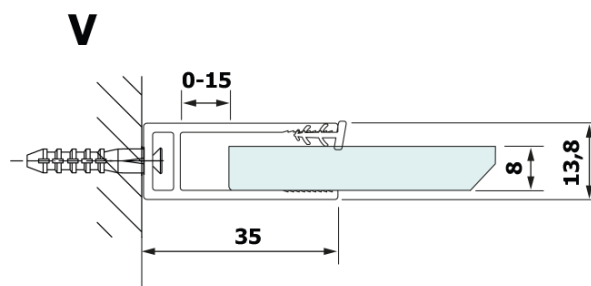

Objednací kód: GX2690

Základní informace

Značka: Gelco

Série: VARIO

Rozměry

Šířka: 900 mm

Výška: 2000 mm

Parametry

Záruka: 2 roky

Hmotnost / ks: 22.167 kg

Barva profilu: Černá mat

Tvar: Jednotěnná pevná

Typ výplně: HPL laminát

Tloušťka desky: 8 mm

3D model: ANO

Technický list

MODEL	A
GX2670	685-700
GX2680	785-800
GX2690	885-900
GX2610	985-1000

MODEL	A
GX2670	685-700
GX2680	785-800
GX2690	885-900
GX2610	985-1000
GX2611	1085-1100
GX2612	1185-1200
GX2613	1285-1300