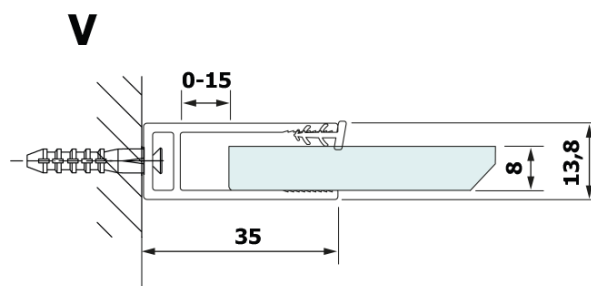

Objednací kód: GX2690

Základní informace

Značka: Gelco

Série: VARIO

Rozměry

Šířka: 900 mm

Výška: 2000 mm

Parametry

Barva profilu: Černá mat

Tvar: Jednotěnná pevná

Typ výplně: HPL laminát

Tloušťka desky: 8 mm

Hmotnost / ks: 21.8 kg

Záruka: 2 roky

Technický list

MODEL	A
GX2670	685-700
GX2680	785-800
GX2690	885-900
GX2610	985-1000

MODEL	A
GX2670	685-700
GX2680	785-800
GX2690	885-900
GX2610	985-1000
GX2611	1085-1100
GX2612	1185-1200
GX2613	1285-1300