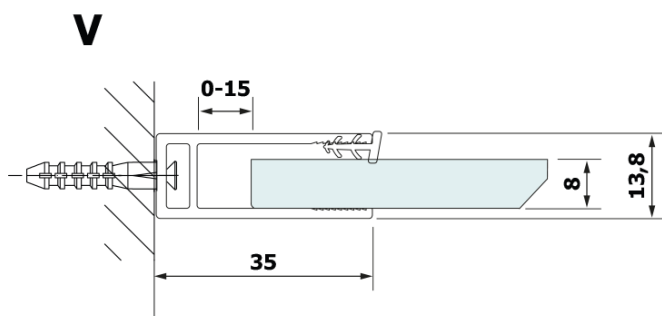

Objednací kód: GX2690

Základní informace

Značka: Gelco

Série: VARIO

Rozměry

Šířka: 900 mm

Výška: 2000 mm

Parametry

Záruka: 2 roky

Hmotnost / ks: 22.167 kg

Barva profilu: Černá mat

Tvar: Jednotěnná pevná

Typ výplně: HPL laminát

Tloušťka desky: 8 mm

3D model: ANO

Technický list

MODEL	A
GX2670	685-700
GX2680	785-800
GX2690	885-900
GX2610	985-1000

MODEL	A
GX2670	685-700
GX2680	785-800
GX2690	885-900
GX2610	985-1000
GX2611	1085-1100
GX2612	1185-1200
GX2613	1285-1300