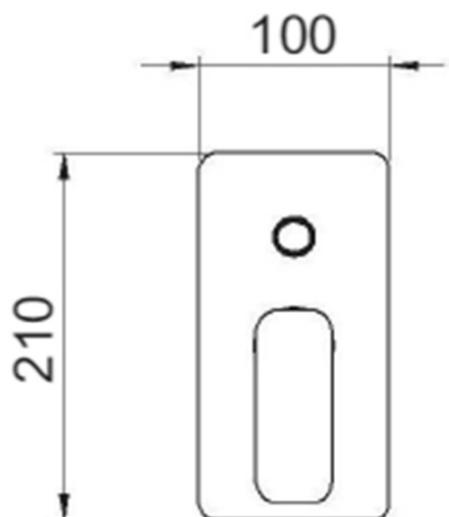

SPY podomítkový sprchový set s pákovou baterií, 2 výstupy, černá mat

 **SAPHO**

Objednací kód: PY42/15-02

Základní informace

Značka: Sapho
Série: SPY

Parametry

Barva: Černá mat
Materiál: Mosaz
Tvar: Hranaté
Instalace: Podomítková
Druh ovládání: Páka
Přepínač na sprchu: Tlakový
Průměr kartuše: 35 mm
Funkce sprchy: Déšť
Ostatní: AntiCalc, Dvoucestné
Hmotnost / ks: 6.152 kg
Balení: 5 ks

SPY podomítkový sprchový set s pákovou baterií, 2 výstupy, černá mat

Technický list

SPY podomítkový sprchový set s pákovou baterií, 2
výstupy, černá mat

SAPHO

SPY podomítkový sprchový set s pákovou baterií, 2
výstupy, černá mat