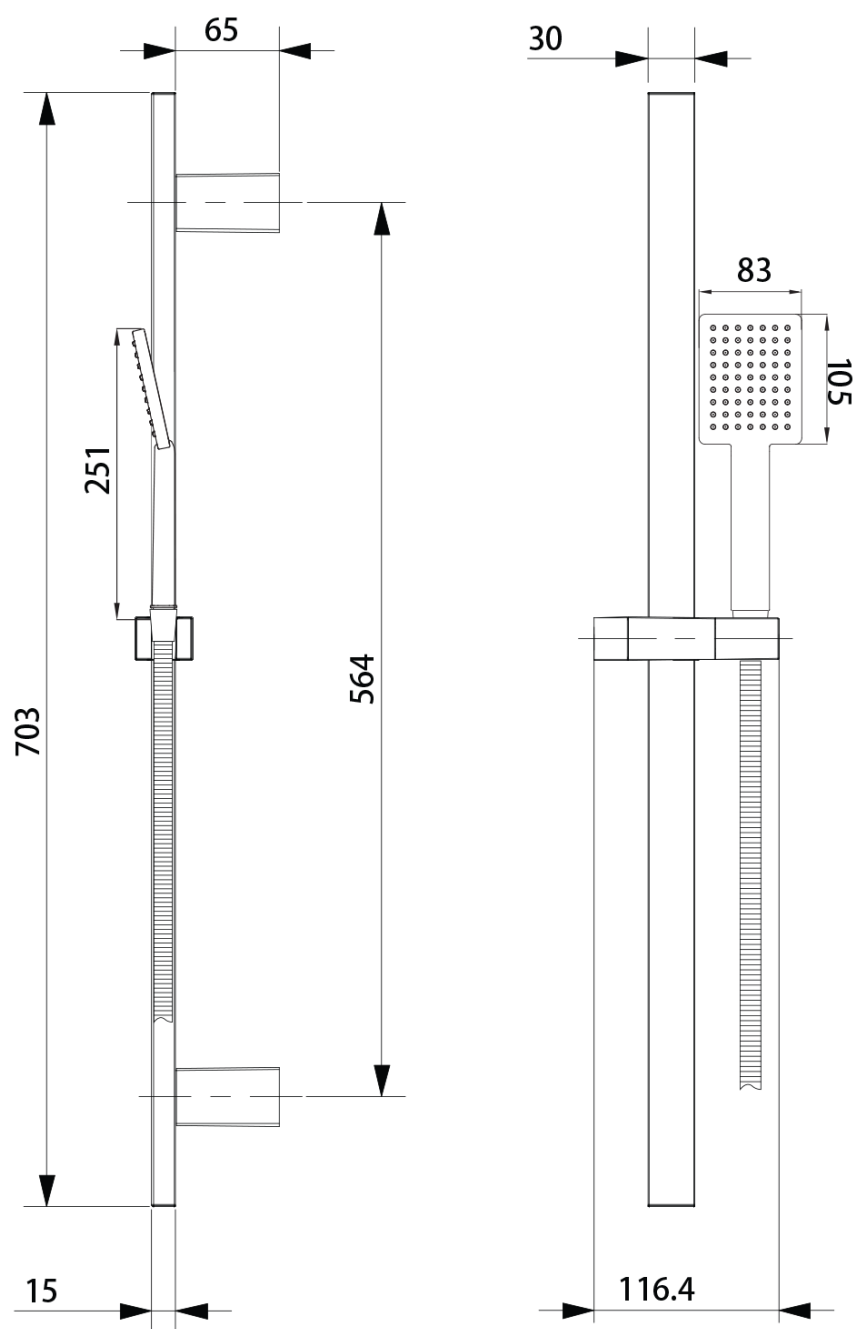

## Parametry

Barva: Černá mat  
Materiál: Mosaz  
Tvar: Hranaté  
Instalace: Podomítková  
Druh ovládání: Páka  
Druh přepínače na sprchu: Tlakový  
Průměr kartuše: 35 mm  
Funkce sprchy: Déšť  
Ostatní: AntiCalc, Dvoucestné  
Hmotnost / ks: 6.152 kg  
Balení: 5 ks

SPY podomítkový sprchový set s pákovou baterií, 2 výstupy, černá mat

Technický list

SPY podomítkový sprchový set s pákovou baterií, 2  
výstupy, černá mat

SPY podomítkový sprchový set s pákovou baterií, 2 výstupy, černá mat