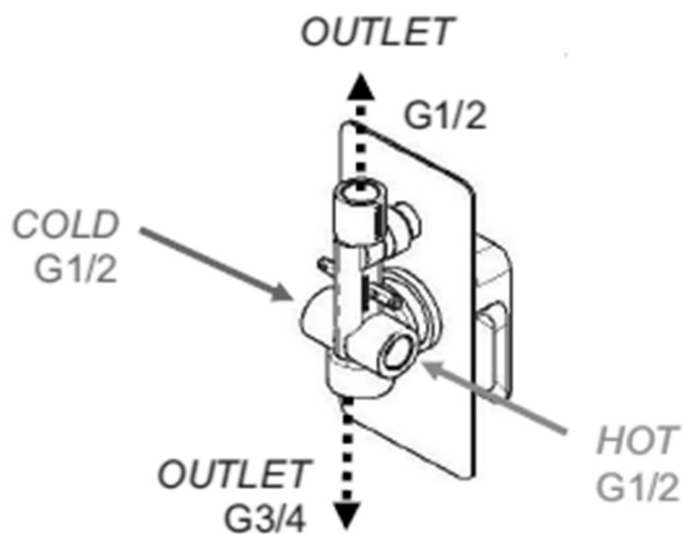

SPY podomítkový sprchový set s pákovou baterií, 2 výstupy, černá mat

 **SAPHO**

Objednací kód: PY42/15-02

Základní informace

Značka: Sapho
Série: SPY

Parametry

Barva: Černá mat
Materiál: Mosaz
Tvar: Hranaté
Instalace: Podomítková
Druh ovládání: Páka
Přepínač na sprchu: Tlakový
Průměr kartuše: 35 mm
Funkce sprchy: Déšť
Ostatní: AntiCalc, Dvoucestné
Hmotnost / ks: 6.152 kg
Balení: 5 ks

SPY podomítkový sprchový set s pákovou baterií, 2 výstupy, černá mat

Technický list

SPY podomítkový sprchový set s pákovou baterií, 2
výstupy, černá mat

SAPHO

SPY podomítkový sprchový set s pákovou baterií, 2
výstupy, černá mat

 SAPHO

SPY podomítkový sprchový set s pákovou baterií, 2
výstupy, černá mat

 SAPHO

SPY podomítkový sprchový set s pákovou baterií, 2 výstupy, černá mat