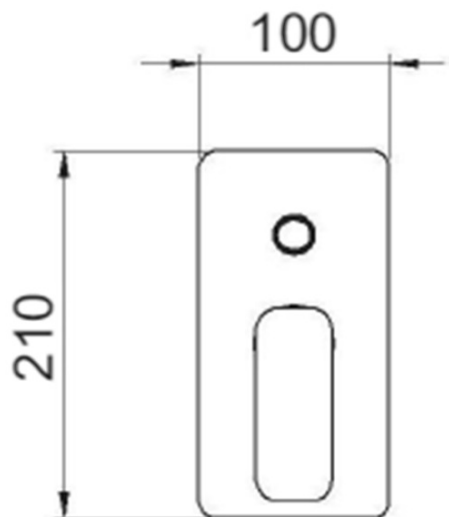

SPY podomítkový sprchový set s pákovou baterií, 2 výstupy, černá mat

Technický list