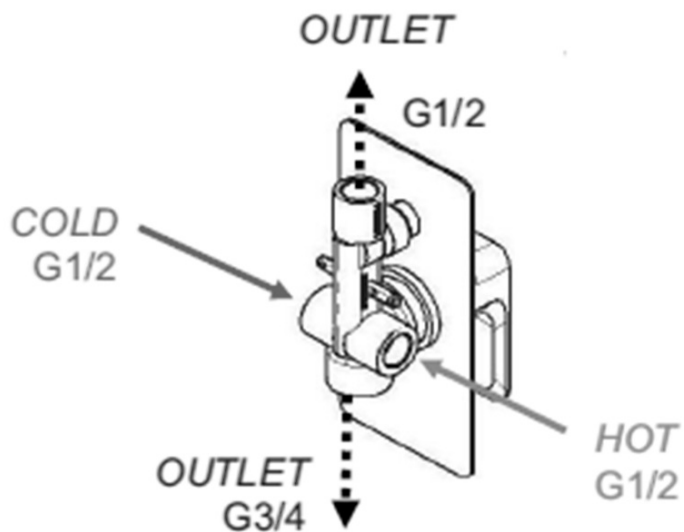

## Parametry

Barva: Černá mat  
Materiál: Mosaz  
Tvar: Hranaté  
Instalace: Podomítková  
Druh ovládání: Páka  
Druh přepínače na sprchu: Tlakový  
Průměr kartuše: 35 mm  
Funkce sprchy: Déšť  
Ostatní: AntiCalc, Dvoucestné  
Hmotnost / ks: 6.152 kg  
Balení: 5 ks

SPY podomítkový sprchový set s pákovou baterií, 2 výstupy, černá mat

Technický list

SPY podomítkový sprchový set s pákovou baterií, 2  
výstupy, černá mat

SPY podomítkový sprchový set s pákovou baterií, 2 výstupy, černá mat