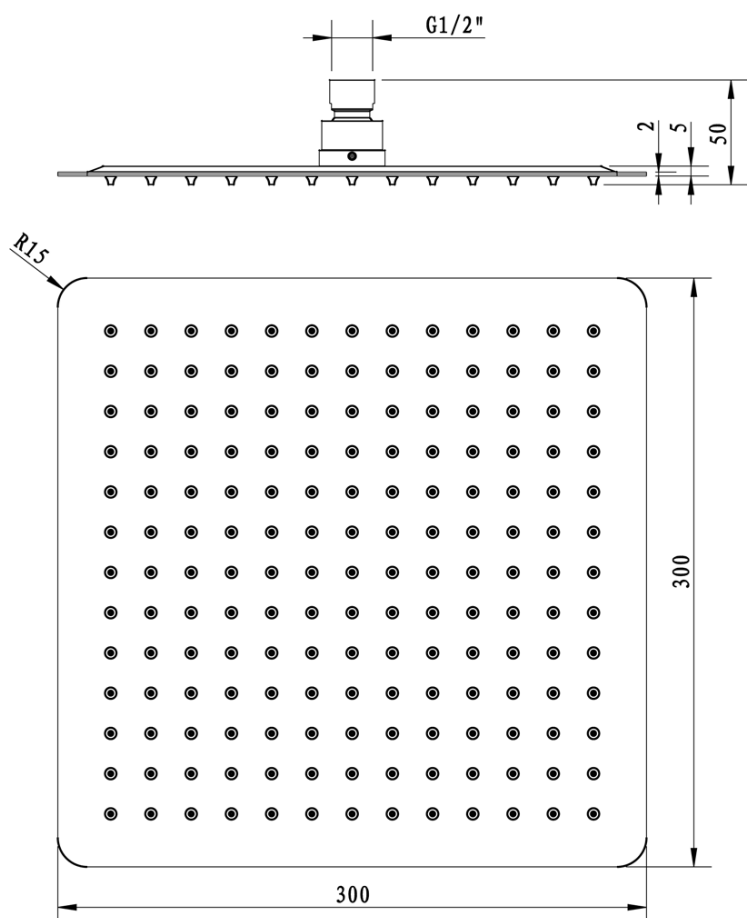

SPY podomítkový sprchový set s pákovou baterií, 2 výstupy, černá mat

SAPHO