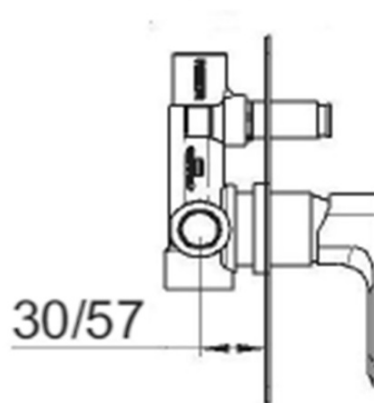

## Parametry

Barva: Černá mat  
Materiál: Mosaz  
Tvar: Hranaté  
Instalace: Podomítková  
Druh ovládání: Páka  
Druh přepínače na sprchu: Tlakový  
Průměr kartuše: 35 mm  
Funkce sprchy: Déšť  
Ostatní: AntiCalc, Dvoucestné  
Hmotnost / ks: 6.152 kg  
Balení: 5 ks

SPY podomítkový sprchový set s pákovou baterií, 2 výstupy, černá mat

Technický list

SPY podomítkový sprchový set s pákovou baterií, 2  
výstupy, černá mat

SPY podomítkový sprchový set s pákovou baterií, 2 výstupy, černá mat