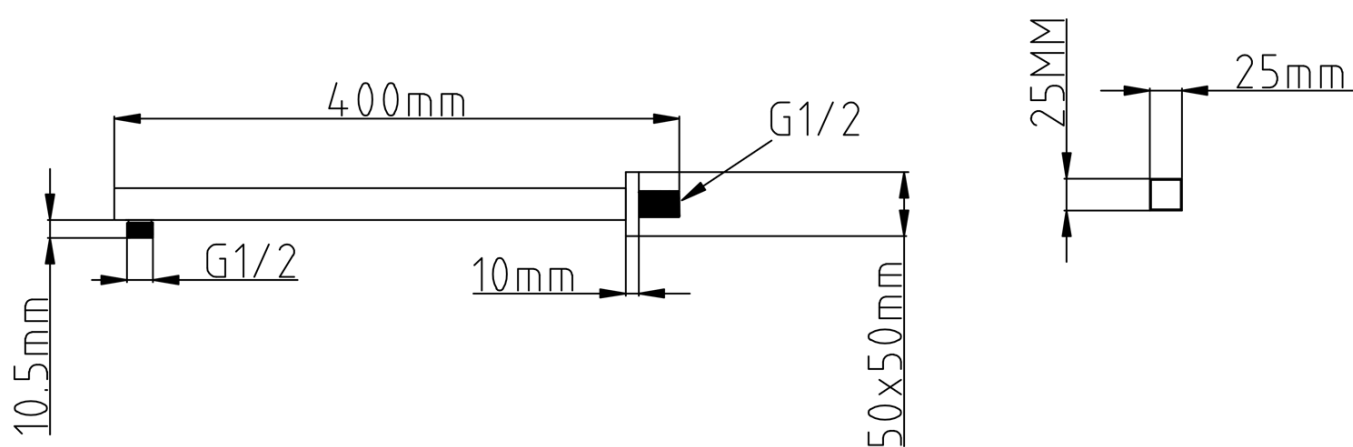

SPY podomítkový sprchový set s pákovou baterií, 2 výstupy, černá mat

 **SAPHO**

Objednací kód: PY42/15-02

Základní informace

Značka: Sapho
Série: SPY

Parametry

Barva: Černá mat
Materiál: Mosaz
Tvar: Hranaté
Instalace: Podomítková
Druh ovládání: Páka
Přepínač na sprchu: Tlakový
Průměr kartuše: 35 mm
Funkce sprchy: Déšť
Ostatní: AntiCalc, Dvoucestné
Hmotnost / ks: 6.152 kg
Balení: 5 ks

SPY podomítkový sprchový set s pákovou baterií, 2 výstupy, černá mat

Technický list

SPY podomítkový sprchový set s pákovou baterií, 2
výstupy, černá mat

SAPHO

SPY podomítkový sprchový set s pákovou baterií, 2
výstupy, černá mat

 SAPHO

SPY podomítkový sprchový set s pákovou baterií, 2
výstupy, černá mat

 SAPHO

SPY podomítkový sprchový set s pákovou baterií, 2 výstupy, černá mat