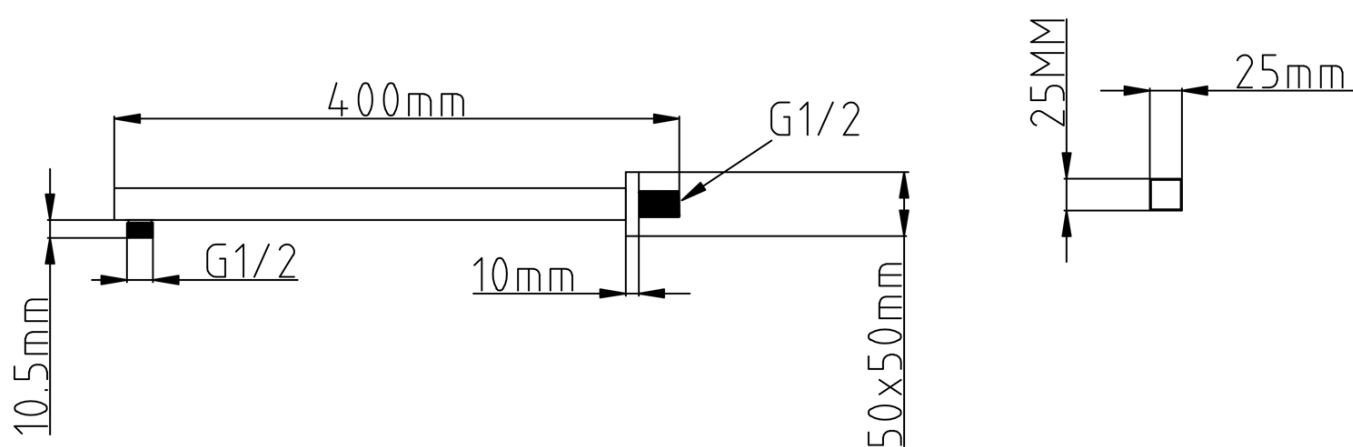

SPY podomítkový sprchový set s pákovou baterií, 2
výstupy, černá mat

SAPHO