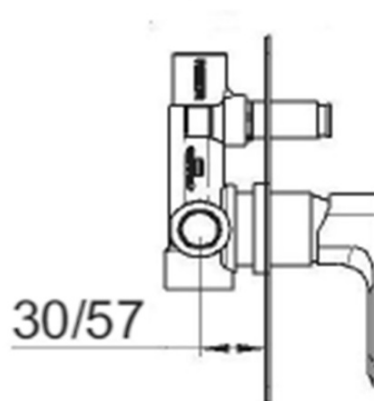

SPY podomítkový sprchový set s pákovou baterií, 2 výstupy, černá mat

 **SAPHO**

Objednací kód: PY42/15-02

Základní informace

Značka: Sapho
Série: SPY

Parametry

Barva: Černá mat
Materiál: Mosaz
Tvar: Hranaté
Instalace: Podomítková
Druh ovládání: Páka
Přepínač na sprchu: Tlakový
Průměr kartuše: 35 mm
Funkce sprchy: Déšť
Ostatní: AntiCalc, Dvoucestné
Hmotnost / ks: 6.152 kg
Balení: 5 ks

SPY podomítkový sprchový set s pákovou baterií, 2 výstupy, černá mat

Technický list

SPY podomítkový sprchový set s pákovou baterií, 2
výstupy, černá mat

SAPHO

SPY podomítkový sprchový set s pákovou baterií, 2
výstupy, černá mat

 SAPHO

SPY podomítkový sprchový set s pákovou baterií, 2
výstupy, černá mat

 SAPHO

SPY podomítkový sprchový set s pákovou baterií, 2 výstupy, černá mat