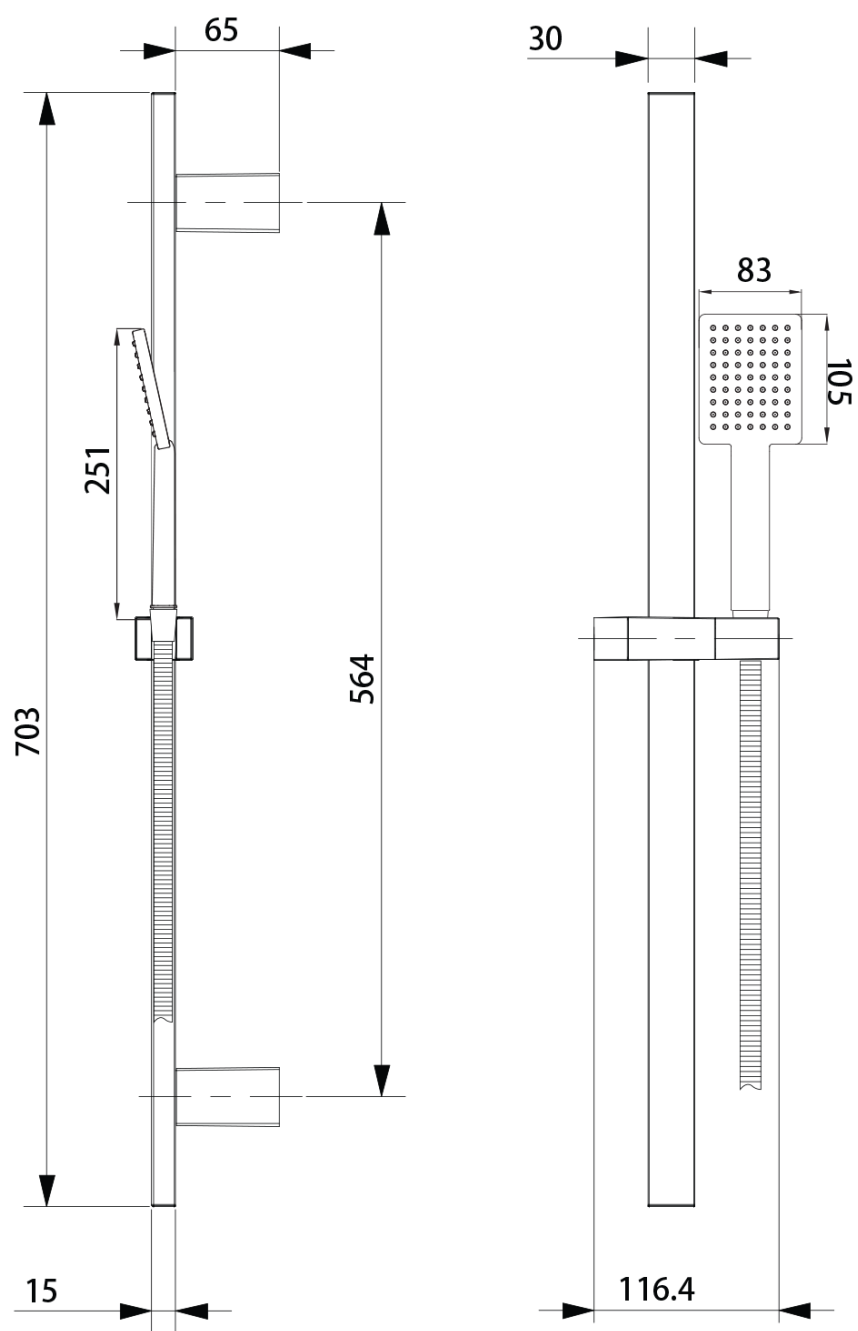

SPY podomítkový sprchový set s pákovou baterií, 2 výstupy, černá mat

 **SAPHO**

Objednací kód: PY42/15-02

Základní informace

Značka: Sapho
Série: SPY

Parametry

Barva: Černá mat
Materiál: Mosaz
Tvar: Hranaté
Instalace: Podomítková
Druh ovládání: Páka
Přepínač na sprchu: Tlakový
Průměr kartuše: 35 mm
Funkce sprchy: Déšť
Ostatní: AntiCalc, Dvoucestné
Hmotnost / ks: 6.152 kg
Balení: 5 ks

SPY podomítkový sprchový set s pákovou baterií, 2 výstupy, černá mat

Technický list

SPY podomítkový sprchový set s pákovou baterií, 2
výstupy, černá mat

SAPHO

SPY podomítkový sprchový set s pákovou baterií, 2
výstupy, černá mat

 SAPHO

SPY podomítkový sprchový set s pákovou baterií, 2
výstupy, černá mat

 SAPHO

SPY podomítkový sprchový set s pákovou baterií, 2 výstupy, černá mat