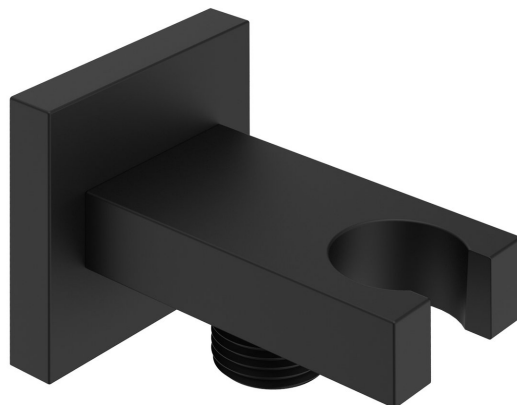

Objednací kód: AQ591B

Základní informace

Značka: Sapho

Rozměry

Šířka: 52 mm

Výška: 52 mm

Hloubka: 74 mm

Parametry

Záruka: 2 roky

Hmotnost / ks: 0.27 kg

Balení: 1 ks

Barva: Černá mat

Materiál: Mosaz

Tvar: Hranaté

Instalace: Nástěnná

Ostatní: Pevné

3D model: ANO