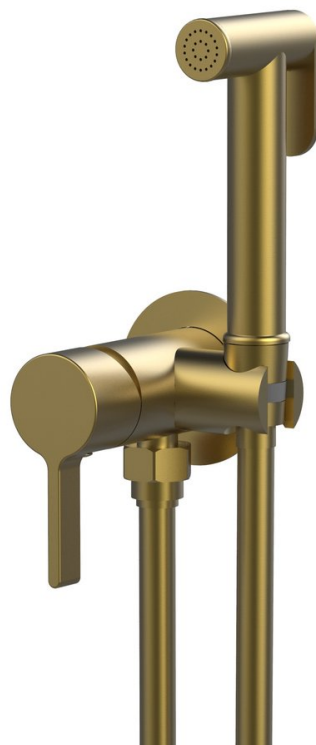

# ICONIC podomítková bidetová baterie se Stop sprškou, kulatá, zlato mat

 **SAPHO**

Objednací kód: AF040GB

## Základní informace

Značka: Sapho  
Série: ICONIC

## Rozměry

Výška: 60 mm  
Hloubka: 103 mm

## Parametry

Barva: Zlato mat  
Materiál: Mosaz  
Tvar: Kruhové  
Instalace: Podomítková  
Druh ovládní: Páka  
Průměr kartuše: 25 mm  
Délka hadice: 1200 mm  
Ostatní: PVD povrchová úprava  
Hmotnost / ks: 3.23 kg  
Balení: 1 ks  
Záruka: 6 let