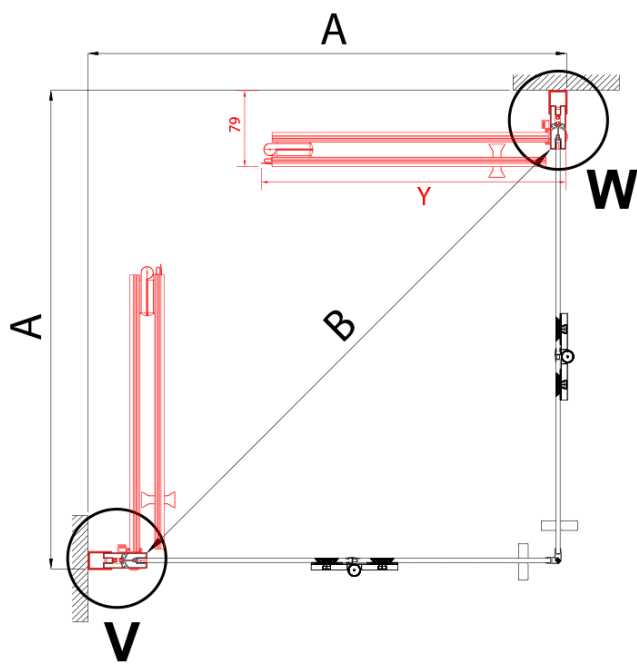

ZOOM BLACK sprchové dveře skládací 700mm, čiré sklo, levé

Objednací kód: ZL4715BL

Základní informace

Značka: Polysan
Série: ZOOM BLACK

Rozměry

Šířka: 700 mm
Výška: 2000 mm

Parametry

Záruka: 2 roky
Hmotnost / ks: 31 kg
Balení: 1 ks
Barva profilu: Černá mat
Tvar: Dveře do kombinace
Typ otevírání: Skládací
Směr otevírání: Levé
Typ výplně: Čiré sklo
Úprava skla: Antidrop
Tloušťka skla: 6 mm
3D model: ANO

Náhradní díly

Svislé těsnění mezi skla 6mm, černá (Objednací kód: SPGH163B)

Set magnetických těsnění 45° pro sklo 6/6mm, 2000mm, černá (2ks) (Objednací kód: SPGM01B)

Pant pro skládací dveře ZL4xxx, levý, černá (Objednací kód: NDZL086BL)

Pant pro skládací dveře ZL4xxx, pravý, černá (Objednací kód: NDZL086BR)

Technický list

Model	A	B
ZL4715B	685-715	697
ZL4815B	785-815	797
ZL4915B	885-915	897

ZOOM BLACK sprchové dveře skládací 700mm, čiré sklo, levé

Model	A	B	Y
ZL4715B	670-690	837	339
ZL4815B	770-790	978	378
ZL4915B	870-890	1119	438

ZL4715BL
ZL4815BL
ZL4915BL

ZL4715BR
ZL4815BR
ZL4915BR

ZOOM BLACK sprchové dveře skládací 700mm, čiré sklo, levé

Model L		Model R	A	B	C	Y	Z
ZL4715BL	+	ZL4815BR	670-690	770-790	907	378	339
ZL4715BL	+	ZL4915BR	670-690	870-890	978	438	339
ZL4815BL	+	ZL4915BR	770-790	870-890	1048	438	378
ZL4815BL	+	ZL4715BR	770-790	670-690	907	339	378
ZL4915BL	+	ZL4715BR	870-890	670-690	978	339	438
ZL4915BL	+	ZL4815BR	870-890	770-790	1048	378	438