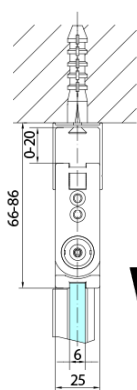

### Rozměry

Šířka: 700 mm  
Výška: 2000 mm

### Náhradní díly

Svislé těsnění mezi skla 6mm, černá (Objednací kód: SPGH163B)

Set magnetických těsnění 45° pro sklo 6/6mm, 2000mm, černá (2ks) (Objednací kód: SPGM01B)

Pant pro skládací dveře ZL4xxx, levý, černá (Objednací kód: NDZL086BL)

Pant pro skládací dveře ZL4xxx, pravý, černá (Objednací kód: NDZL086BR)

Technický list

Model	A	B
ZL4715B	685-715	697
ZL4815B	785-815	797
ZL4915B	885-915	897

ZOOM BLACK sprchové dveře skládací 700mm, čiré sklo, levé