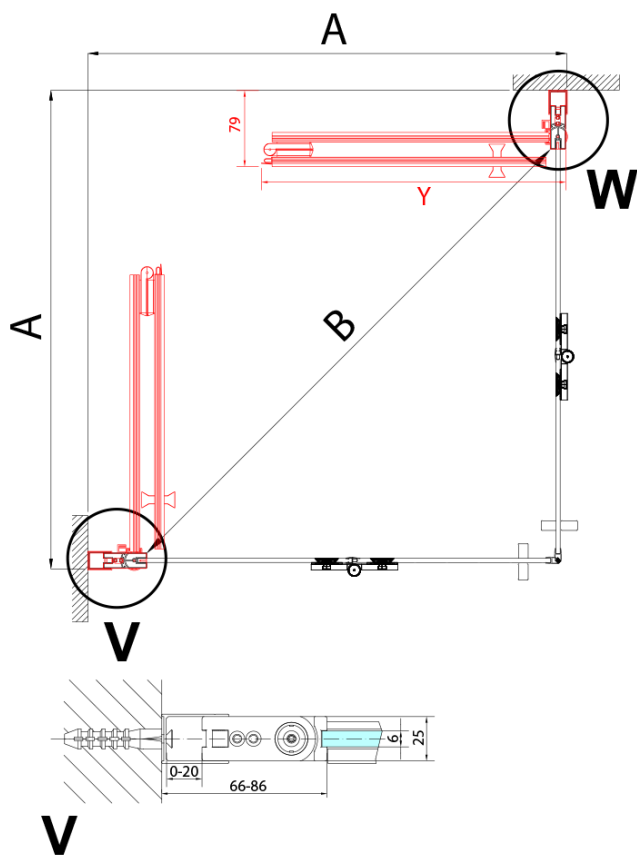

ZOOM BLACK sprchové dveře skládací 700mm, čiré sklo, levé

Objednací kód: ZL4715BL

Základní informace

Značka: Polysan
Série: ZOOM BLACK

Rozměry

Šířka: 700 mm
Výška: 2000 mm

Parametry

Barva profilu: Černá mat
Tvar: Dveře do kombinace
Typ otevírání: Skládací
Směr otevírání: Levé
Typ výplně: Čiré sklo
Úprava skla: Antidrop
Tloušťka skla: 6 mm
Hmotnost / ks: 31.0 kg
Balení: 1 ks
Záruka: 3 roky

Technický list

Model	A	B
ZL4715B	685-715	697
ZL4815B	785-815	797
ZL4915B	885-915	897

ZOOM BLACK sprchové dveře skládací 700mm, čiré sklo, levé

Model	A	B	Y
ZL4715B	670-690	837	339
ZL4815B	770-790	978	378
ZL4915B	870-890	1119	438

ZL4715BL
ZL4815BL
ZL4915BL

ZL4715BR
ZL4815BR
ZL4915BR

ZOOM BLACK sprchové dveře skládací 700mm, čiré sklo, levé

Model L		Model R	A	B	C	Y	Z
ZL4715BL	+	ZL4815BR	670-690	770-790	907	378	339
ZL4715BL	+	ZL4915BR	670-690	870-890	978	438	339
ZL4815BL	+	ZL4915BR	770-790	870-890	1048	438	378
ZL4815BL	+	ZL4715BR	770-790	670-690	907	339	378
ZL4915BL	+	ZL4715BR	870-890	670-690	978	339	438
ZL4915BL	+	ZL4815BR	870-890	770-790	1048	378	438