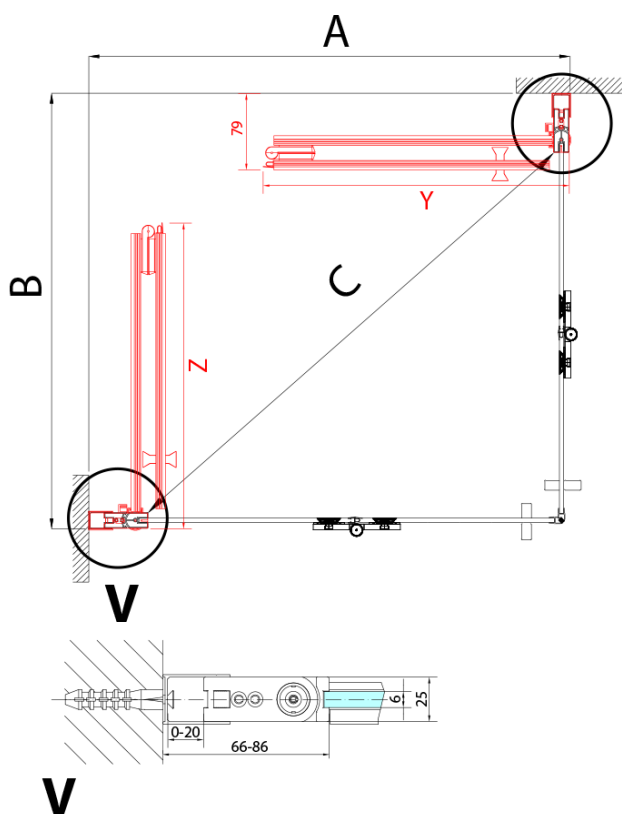

ZOOM BLACK sprchové dveře skládací 700mm, čiré sklo, levé

Objednací kód: ZL4715BL

Základní informace

Značka: Polysan
Série: ZOOM BLACK

Rozměry

Šířka: 700 mm
Výška: 2000 mm

Parametry

Barva profilu: Černá mat
Tvar: Dveře do kombinace
Typ otevírání: Skládací
Směr otevírání: Levé
Typ výplně: Čiré sklo
Úprava skla: Antidrop
Tloušťka skla: 6 mm
Hmotnost / ks: 31.0 kg
Balení: 1 ks
Záruka: 3 roky

Technický list

Model	A	B
ZL4715B	685-715	697
ZL4815B	785-815	797
ZL4915B	885-915	897

ZOOM BLACK sprchové dveře skládací 700mm, čiré sklo, levé

Model	A	B	Y
ZL4715B	670-690	837	339
ZL4815B	770-790	978	378
ZL4915B	870-890	1119	438

ZL4715BL
ZL4815BL
ZL4915BL

ZL4715BR
ZL4815BR
ZL4915BR

ZOOM BLACK sprchové dveře skládací 700mm, čiré sklo, levé

Model L		Model R	A	B	C	Y	Z
ZL4715BL	+	ZL4815BR	670-690	770-790	907	378	339
ZL4715BL	+	ZL4915BR	670-690	870-890	978	438	339
ZL4815BL	+	ZL4915BR	770-790	870-890	1048	438	378
ZL4815BL	+	ZL4715BR	770-790	670-690	907	339	378
ZL4915BL	+	ZL4715BR	870-890	670-690	978	339	438
ZL4915BL	+	ZL4815BR	870-890	770-790	1048	378	438