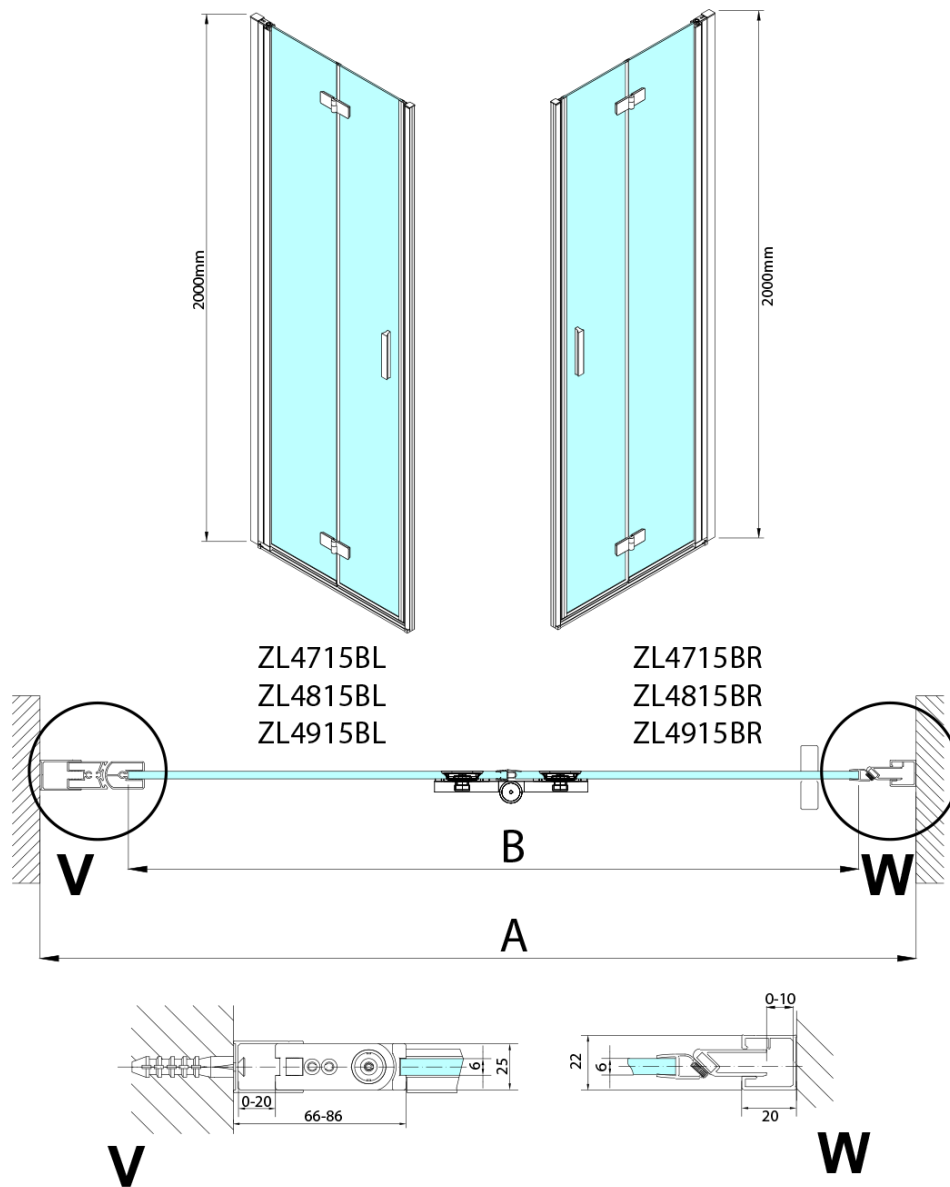

ZOOM BLACK sprchové dveře skládací 700mm, čiré sklo, levé

Objednací kód: ZL4715BL

Základní informace

Značka: Polysan
Série: ZOOM BLACK

Rozměry

Šířka: 700 mm
Výška: 2000 mm

Parametry

Záruka: 2 roky
Hmotnost / ks: 31 kg
Balení: 1 ks
Barva profilu: Černá mat
Tvar: Dveře do kombinace
Typ otevírání: Skládací
Směr otevírání: Levé
Typ výplně: Čiré sklo
Úprava skla: Antidrop
Tloušťka skla: 6 mm
3D model: ANO

Náhradní díly

Svislé těsnění mezi skla 6mm, černá (Objednací kód: SPGH163B)

Set magnetických těsnění 45° pro sklo 6/6mm, 2000mm, černá (2ks) (Objednací kód: SPGM01B)

Pant pro skládací dveře ZL4xxx, levý, černá (Objednací kód: NDZL086BL)

Pant pro skládací dveře ZL4xxx, pravý, černá (Objednací kód: NDZL086BR)

Technický list

Model	A	B
ZL4715B	685-715	697
ZL4815B	785-815	797
ZL4915B	885-915	897

ZOOM BLACK sprchové dveře skládací 700mm, čiré sklo, levé

Model	A	B	Y
ZL4715B	670-690	837	339
ZL4815B	770-790	978	378
ZL4915B	870-890	1119	438

ZL4715BL
ZL4815BL
ZL4915BL

ZL4715BR
ZL4815BR
ZL4915BR

ZOOM BLACK sprchové dveře skládací 700mm, čiré sklo, levé

Model L		Model R	A	B	C	Y	Z
ZL4715BL	+	ZL4815BR	670-690	770-790	907	378	339
ZL4715BL	+	ZL4915BR	670-690	870-890	978	438	339
ZL4815BL	+	ZL4915BR	770-790	870-890	1048	438	378
ZL4815BL	+	ZL4715BR	770-790	670-690	907	339	378
ZL4915BL	+	ZL4715BR	870-890	670-690	978	339	438
ZL4915BL	+	ZL4815BR	870-890	770-790	1048	378	438