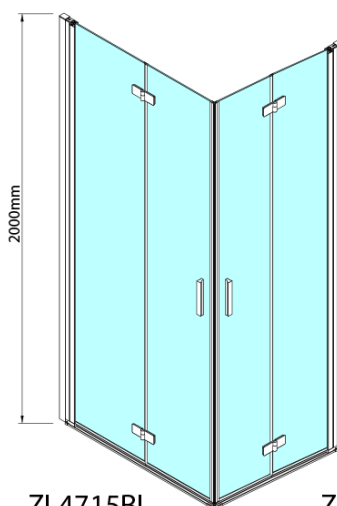

ZOOM BLACK sprchové dveře skládací 700mm, čiré sklo, levé

Objednací kód: ZL4715BL

Základní informace

Značka: Polysan
Série: ZOOM BLACK

Rozměry

Šířka: 700 mm
Výška: 2000 mm

Parametry

Barva profilu: Černá mat
Tvar: Dveře do kombinace
Typ otevírání: Skládací
Směr otevírání: Levé
Typ výplně: Čiré sklo
Úprava skla: Antidrop
Tloušťka skla: 6 mm
Hmotnost / ks: 31.0 kg
Balení: 1 ks
Záruka: 3 roky

Technický list

Model	A	B
ZL4715B	685-715	697
ZL4815B	785-815	797
ZL4915B	885-915	897

ZOOM BLACK sprchové dveře skládací 700mm, čiré sklo, levé

Model	A	B	Y
ZL4715B	670-690	837	339
ZL4815B	770-790	978	378
ZL4915B	870-890	1119	438

ZL4715BL
ZL4815BL
ZL4915BL

ZL4715BR
ZL4815BR
ZL4915BR

ZOOM BLACK sprchové dveře skládací 700mm, čiré sklo, levé

Model L		Model R	A	B	C	Y	Z
ZL4715BL	+	ZL4815BR	670-690	770-790	907	378	339
ZL4715BL	+	ZL4915BR	670-690	870-890	978	438	339
ZL4815BL	+	ZL4915BR	770-790	870-890	1048	438	378
ZL4815BL	+	ZL4715BR	770-790	670-690	907	339	378
ZL4915BL	+	ZL4715BR	870-890	670-690	978	339	438
ZL4915BL	+	ZL4815BR	870-890	770-790	1048	378	438