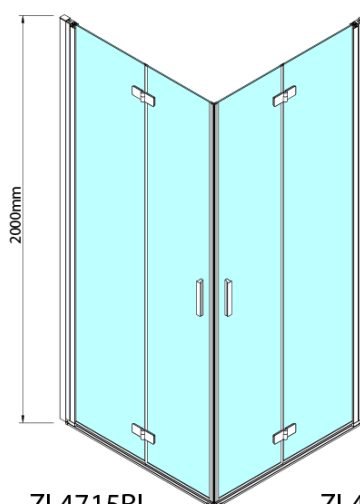

ZOOM BLACK sprchové dveře skládací 700mm, čiré sklo, levé

Objednací kód: ZL4715BL

Základní informace

Značka: Polysan
Série: ZOOM BLACK

Rozměry

Šířka: 700 mm
Výška: 2000 mm

Parametry

Barva profilu: Černá mat
Tvar: Dveře do kombinace
Typ otevírání: Skládací
Směr otevírání: Levé
Typ výplně: Čiré sklo
Úprava skla: Antidrop
Tloušťka skla: 6 mm
Hmotnost / ks: 31.0 kg
Balení: 1 ks
Záruka: 3 roky

Technický list

Model	A	B
ZL4715B	685-715	697
ZL4815B	785-815	797
ZL4915B	885-915	897

ZOOM BLACK sprchové dveře skládací 700mm, čiré sklo, levé

Model	A	B	Y
ZL4715B	670-690	837	339
ZL4815B	770-790	978	378
ZL4915B	870-890	1119	438

ZL4715BL
ZL4815BL
ZL4915BL

ZL4715BR
ZL4815BR
ZL4915BR

ZOOM BLACK sprchové dveře skládací 700mm, čiré sklo, levé

Model L		Model R	A	B	C	Y	Z
ZL4715BL	+	ZL4815BR	670-690	770-790	907	378	339
ZL4715BL	+	ZL4915BR	670-690	870-890	978	438	339
ZL4815BL	+	ZL4915BR	770-790	870-890	1048	438	378
ZL4815BL	+	ZL4715BR	770-790	670-690	907	339	378
ZL4915BL	+	ZL4715BR	870-890	670-690	978	339	438
ZL4915BL	+	ZL4815BR	870-890	770-790	1048	378	438