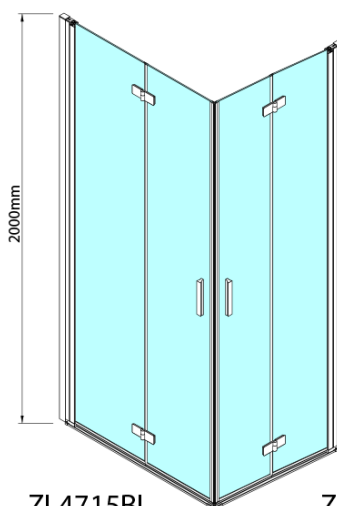

Pant pro skládací dveře ZL4xxx, pravý, černá (Objednací kód: NDZL086BR)

Technický list

Model	A	B
ZL4715B	685-715	697
ZL4815B	785-815	797
ZL4915B	885-915	897

ZOOM BLACK sprchové dveře skládací 700mm, čiré sklo, levé

Model	A	B	Y
ZL4715B	670-690	837	339
ZL4815B	770-790	978	378
ZL4915B	870-890	1119	438

ZL4715BL
ZL4815BL
ZL4915BL

ZL4715BR
ZL4815BR
ZL4915BR

ZOOM BLACK sprchové dveře skládací 700mm, čiré sklo, levé

Model L		Model R	A	B	C	Y	Z
ZL4715BL	+	ZL4815BR	670-690	770-790	907	378	339
ZL4715BL	+	ZL4915BR	670-690	870-890	978	438	339
ZL4815BL	+	ZL4915BR	770-790	870-890	1048	438	378
ZL4815BL	+	ZL4715BR	770-790	670-690	907	339	378
ZL4915BL	+	ZL4715BR	870-890	670-690	978	339	438
ZL4915BL	+	ZL4815BR	870-890	770-790	1048	378	438