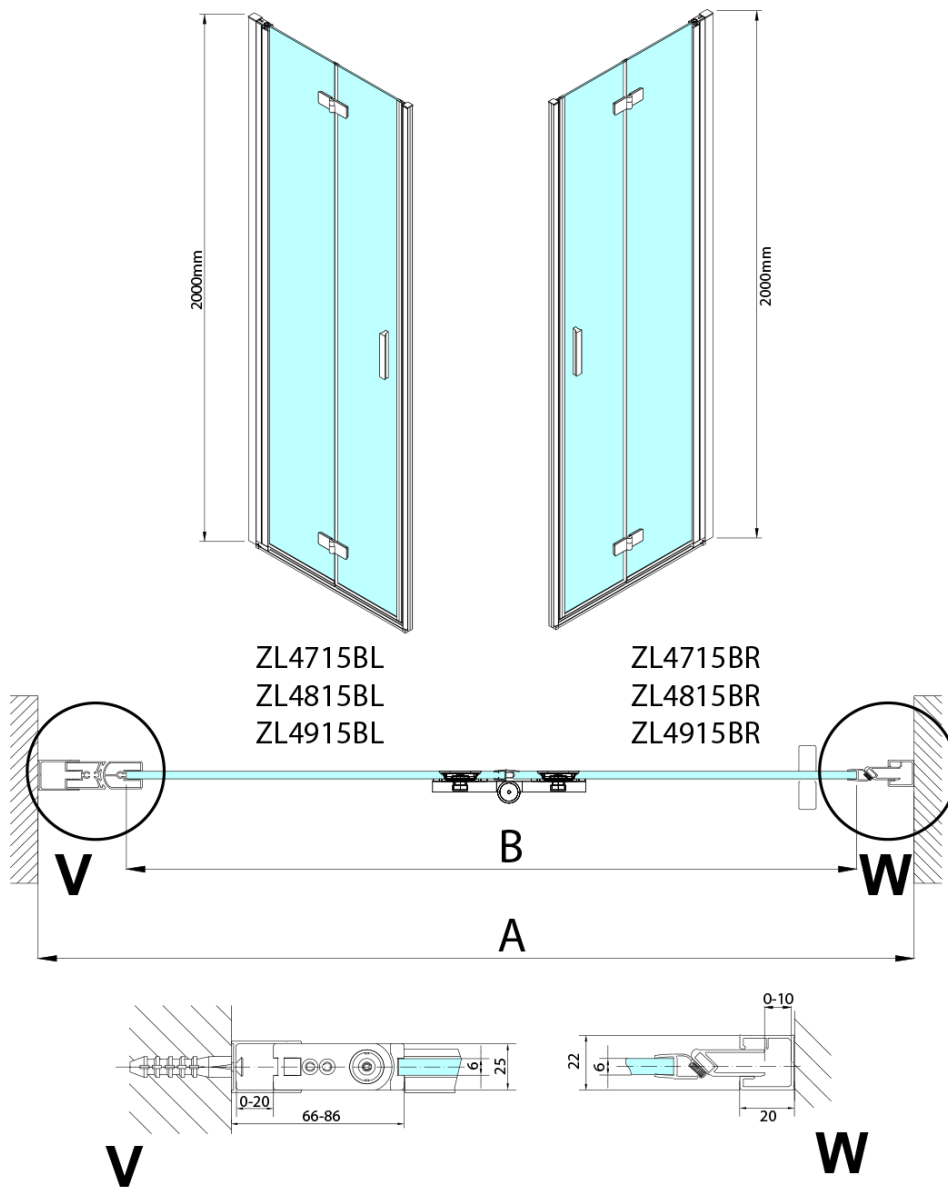

ZOOM BLACK sprchové dveře skládací 700mm, čiré sklo, levé

Objednací kód: ZL4715BL

Základní informace

Značka: Polysan
Série: ZOOM BLACK

Rozměry

Šířka: 700 mm
Výška: 2000 mm

Parametry

Barva profilu: Černá mat
Tvar: Dveře do kombinace
Typ otevírání: Skládací
Směr otevírání: Levé
Typ výplně: Čiré sklo
Úprava skla: Antidrop
Tloušťka skla: 6 mm
Hmotnost / ks: 31.0 kg
Balení: 1 ks
Záruka: 3 roky

Technický list

Model	A	B
ZL4715B	685-715	697
ZL4815B	785-815	797
ZL4915B	885-915	897

ZOOM BLACK sprchové dveře skládací 700mm, čiré sklo, levé

Model	A	B	Y
ZL4715B	670-690	837	339
ZL4815B	770-790	978	378
ZL4915B	870-890	1119	438

ZL4715BL
ZL4815BL
ZL4915BL

ZL4715BR
ZL4815BR
ZL4915BR

ZOOM BLACK sprchové dveře skládací 700mm, čiré sklo, levé

Model L		Model R	A	B	C	Y	Z
ZL4715BL	+	ZL4815BR	670-690	770-790	907	378	339
ZL4715BL	+	ZL4915BR	670-690	870-890	978	438	339
ZL4815BL	+	ZL4915BR	770-790	870-890	1048	438	378
ZL4815BL	+	ZL4715BR	770-790	670-690	907	339	378
ZL4915BL	+	ZL4715BR	870-890	670-690	978	339	438
ZL4915BL	+	ZL4815BR	870-890	770-790	1048	378	438