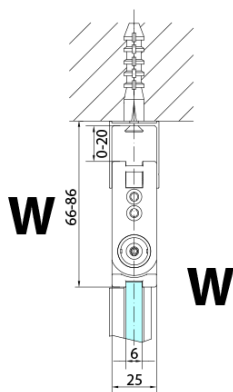

### Rozměry

Šířka: 700 mm  
Výška: 2000 mm

### Náhradní díly

Svislé těsnění mezi skla 6mm, černá (Objednací kód: SPGH163B)

Set magnetických těsnění 45° pro sklo 6/6mm, 2000mm, černá (2ks) (Objednací kód: SPGM01B)

Pant pro skládací dveře ZL4xxx, levý, černá (Objednací kód: NDZL086BL)

Model	A	B	Y
ZL4715B	670-690	837	339
ZL4815B	770-790	978	378
ZL4915B	870-890	1119	438

ZL4715BL  
ZL4815BL  
ZL4915BL

ZL4715BR  
ZL4815BR  
ZL4915BR

**ZOOM BLACK sprchové dveře skládací 700mm, čiré sklo, levé**

Model L		Model R	A	B	C	Y	Z
ZL4715BL	+	ZL4815BR	670-690	770-790	907	378	339
ZL4715BL	+	ZL4915BR	670-690	870-890	978	438	339
ZL4815BL	+	ZL4915BR	770-790	870-890	1048	438	378
ZL4815BL	+	ZL4715BR	770-790	670-690	907	339	378
ZL4915BL	+	ZL4715BR	870-890	670-690	978	339	438
ZL4915BL	+	ZL4815BR	870-890	770-790	1048	378	438