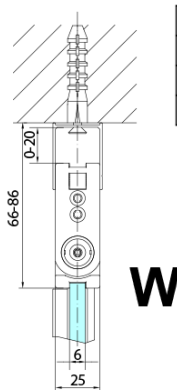

ZOOM BLACK sprchové dveře skládací 700mm, čiré sklo, levé

Objednací kód: ZL4715BL

Základní informace

Značka: Polysan
Série: ZOOM BLACK

Rozměry

Šířka: 700 mm
Výška: 2000 mm

Parametry

Záruka: 2 roky
Hmotnost / ks: 31 kg
Balení: 1 ks
Barva profilu: Černá mat
Tvar: Dveře do kombinace
Typ otevírání: Skládací
Směr otevírání: Levé
Typ výplně: Čiré sklo
Úprava skla: Antidrop
Tloušťka skla: 6 mm
3D model: ANO

Náhradní díly

Svislé těsnění mezi skla 6mm, černá (Objednací kód: SPGH163B)

Set magnetických těsnění 45° pro sklo 6/6mm, 2000mm, černá (2ks) (Objednací kód: SPGM01B)

Pant pro skládací dveře ZL4xxx, levý, černá (Objednací kód: NDZL086BL)

Pant pro skládací dveře ZL4xxx, pravý, černá (Objednací kód: NDZL086BR)

Technický list

Model	A	B
ZL4715B	685-715	697
ZL4815B	785-815	797
ZL4915B	885-915	897

ZOOM BLACK sprchové dveře skládací 700mm, čiré sklo, levé

Model	A	B	Y
ZL4715B	670-690	837	339
ZL4815B	770-790	978	378
ZL4915B	870-890	1119	438

ZL4715BL
ZL4815BL
ZL4915BL

ZL4715BR
ZL4815BR
ZL4915BR

ZOOM BLACK sprchové dveře skládací 700mm, čiré sklo, levé

Model L		Model R	A	B	C	Y	Z
ZL4715BL	+	ZL4815BR	670-690	770-790	907	378	339
ZL4715BL	+	ZL4915BR	670-690	870-890	978	438	339
ZL4815BL	+	ZL4915BR	770-790	870-890	1048	438	378
ZL4815BL	+	ZL4715BR	770-790	670-690	907	339	378
ZL4915BL	+	ZL4715BR	870-890	670-690	978	339	438
ZL4915BL	+	ZL4815BR	870-890	770-790	1048	378	438