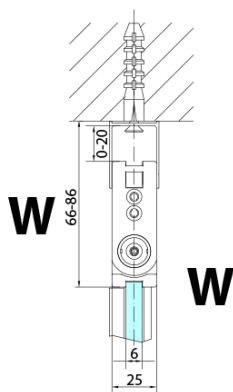

ZOOM BLACK sprchové dveře skládací 700mm, čiré sklo, levé

Objednací kód: ZL4715BL

Základní informace

Značka: Polysan
Série: ZOOM BLACK

Rozměry

Šířka: 700 mm
Výška: 2000 mm

Parametry

Barva profilu: Černá mat
Tvar: Dveře do kombinace
Typ otevírání: Skládací
Směr otevírání: Levé
Typ výplně: Čiré sklo
Úprava skla: Antidrop
Tloušťka skla: 6 mm
Hmotnost / ks: 31.0 kg
Balení: 1 ks
Záruka: 3 roky

Technický list

Model	A	B
ZL4715B	685-715	697
ZL4815B	785-815	797
ZL4915B	885-915	897

ZOOM BLACK sprchové dveře skládací 700mm, čiré sklo, levé

Model	A	B	Y
ZL4715B	670-690	837	339
ZL4815B	770-790	978	378
ZL4915B	870-890	1119	438

ZL4715BL
ZL4815BL
ZL4915BL

ZL4715BR
ZL4815BR
ZL4915BR

ZOOM BLACK sprchové dveře skládací 700mm, čiré sklo, levé

Model L		Model R	A	B	C	Y	Z
ZL4715BL	+	ZL4815BR	670-690	770-790	907	378	339
ZL4715BL	+	ZL4915BR	670-690	870-890	978	438	339
ZL4815BL	+	ZL4915BR	770-790	870-890	1048	438	378
ZL4815BL	+	ZL4715BR	770-790	670-690	907	339	378
ZL4915BL	+	ZL4715BR	870-890	670-690	978	339	438
ZL4915BL	+	ZL4815BR	870-890	770-790	1048	378	438