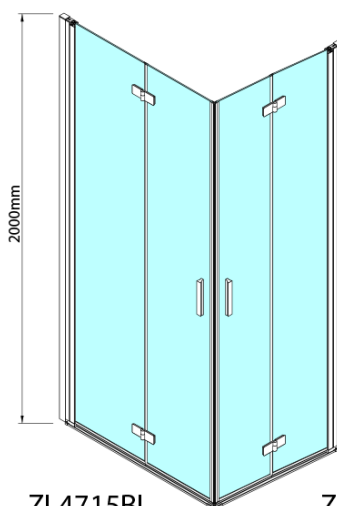

### Rozměry

Šířka: 700 mm  
Výška: 2000 mm

### Parametry

Barva profilu: Černá mat  
Tvar: Dveře do kombinace  
Typ otevírání: Skládací  
Směr otevírání: Levé  
Typ výplně: Čiré sklo  
Úprava skla: Antidrop  
Tloušťka skla: 6 mm  
Hmotnost / ks: 31.0 kg  
Balení: 1 ks  
Záruka: 2 roky

Model	A	B	Y
ZL4715B	670-690	837	339
ZL4815B	770-790	978	378
ZL4915B	870-890	1119	438

ZL4715BL  
ZL4815BL  
ZL4915BL

ZL4715BR  
ZL4815BR  
ZL4915BR

**ZOOM BLACK sprchové dveře skládací 700mm, čiré sklo, levé**

Model L		Model R	A	B	C	Y	Z
ZL4715BL	+	ZL4815BR	670-690	770-790	907	378	339
ZL4715BL	+	ZL4915BR	670-690	870-890	978	438	339
ZL4815BL	+	ZL4915BR	770-790	870-890	1048	438	378
ZL4815BL	+	ZL4715BR	770-790	670-690	907	339	378
ZL4915BL	+	ZL4715BR	870-890	670-690	978	339	438
ZL4915BL	+	ZL4815BR	870-890	770-790	1048	378	438