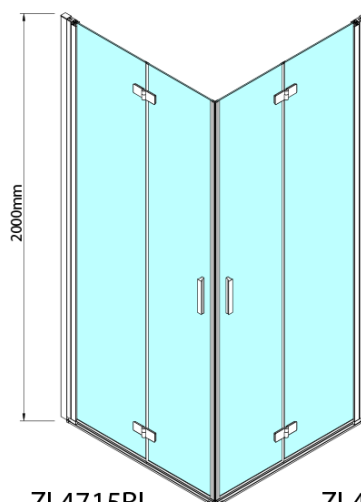

### Rozměry

Šířka: 700 mm  
Výška: 2000 mm

### Parametry

Barva profilu: Černá mat  
Tvar: Dveře do kombinace  
Typ otevírání: Skládací  
Směr otevírání: Levé  
Typ výplně: Čiré sklo  
Úprava skla: Antidrop  
Tloušťka skla: 6 mm  
Hmotnost / ks: 31.0 kg  
Balení: 1 ks  
Záruka: 2 roky

Pant pro skládací dveře ZL4xxx, pravý, černá (Objednací kód: NDZL086BR)

Technický list

Model	A	B
ZL4715B	685-715	697
ZL4815B	785-815	797
ZL4915B	885-915	897

ZOOM BLACK sprchové dveře skládací 700mm, čiré sklo, levé

Model	A	B	Y
ZL4715B	670-690	837	339
ZL4815B	770-790	978	378
ZL4915B	870-890	1119	438

ZL4715BL  
ZL4815BL  
ZL4915BL

ZL4715BR  
ZL4815BR  
ZL4915BR

**ZOOM BLACK sprchové dveře skládací 700mm, čiré sklo, levé**