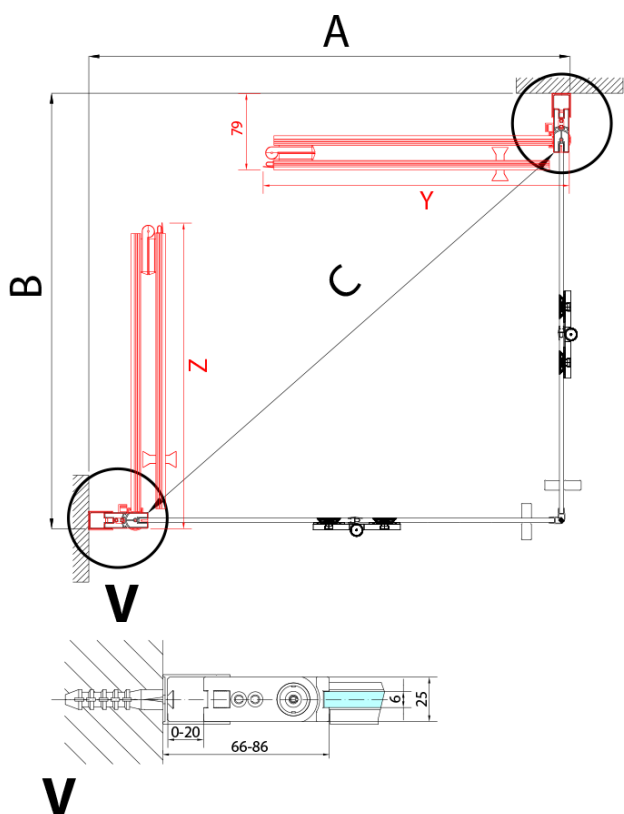

Model	A	B	Y
ZL4715B	670-690	837	339
ZL4815B	770-790	978	378
ZL4915B	870-890	1119	438

ZL4715BL
ZL4815BL
ZL4915BL

ZL4715BR
ZL4815BR
ZL4915BR

ZOOM BLACK sprchové dveře skládací 700mm, čiré sklo, levé

Model L		Model R	A	B	C	Y	Z
ZL4715BL	+	ZL4815BR	670-690	770-790	907	378	339
ZL4715BL	+	ZL4915BR	670-690	870-890	978	438	339
ZL4815BL	+	ZL4915BR	770-790	870-890	1048	438	378
ZL4815BL	+	ZL4715BR	770-790	670-690	907	339	378
ZL4915BL	+	ZL4715BR	870-890	670-690	978	339	438
ZL4915BL	+	ZL4815BR	870-890	770-790	1048	378	438