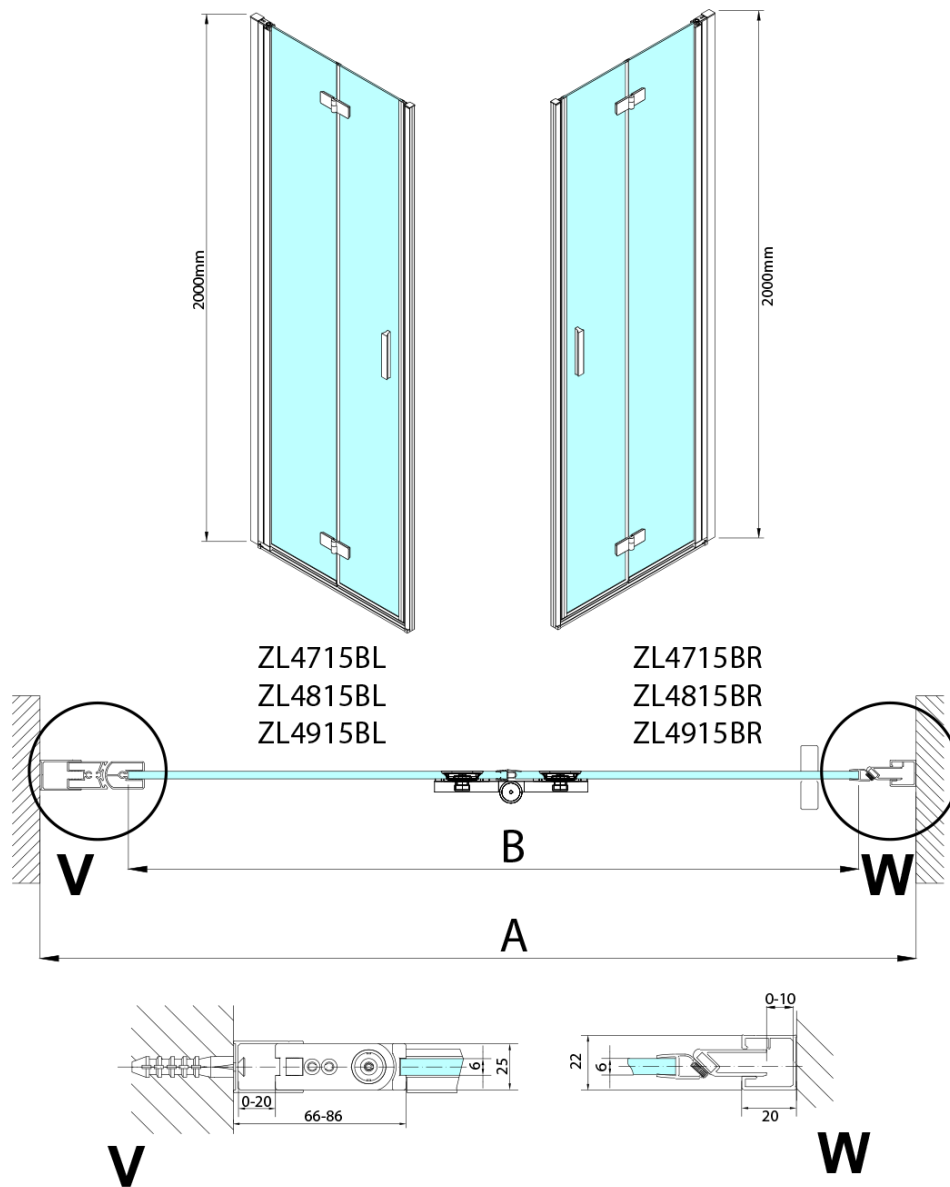

### Rozměry

Šířka: 700 mm  
Výška: 2000 mm

### Parametry

Barva profilu: Černá mat  
Tvar: Dveře do kombinace  
Typ otevírání: Skládací  
Směr otevírání: Levé  
Typ výplně: Čiré sklo  
Úprava skla: Antidrop  
Tloušťka skla: 6 mm  
Hmotnost / ks: 31.0 kg  
Balení: 1 ks  
Záruka: 2 roky

### Náhradní díly

Svislé těsnění mezi skla 6mm, černá (Objednací kód: SPGH163B)

Set magnetických těsnění 45° pro sklo 6/6mm, 2000mm, černá (2ks) (Objednací kód: SPGM01B)

Pant pro skládací dveře ZL4xxx, levý, černá (Objednací kód: NDZL086BL)

Model L		Model R	A	B	C	Y	Z
ZL4715BL	+	ZL4815BR	670-690	770-790	907	378	339
ZL4715BL	+	ZL4915BR	670-690	870-890	978	438	339
ZL4815BL	+	ZL4915BR	770-790	870-890	1048	438	378
ZL4815BL	+	ZL4715BR	770-790	670-690	907	339	378
ZL4915BL	+	ZL4715BR	870-890	670-690	978	339	438
ZL4915BL	+	ZL4815BR	870-890	770-790	1048	378	438