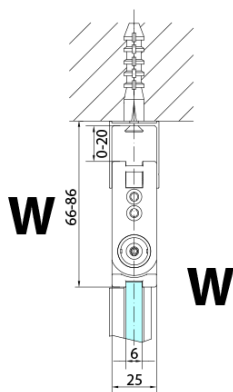

Náhradní díly

Svislé těsnění mezi skla 6mm, černá (Objednací kód: SPGH163B)

Set magnetických těsnění 45° pro sklo 6/6mm, 2000mm, černá (2ks) (Objednací kód: SPGM01B)

Pant pro skládací dveře ZL4xxx, levý, černá (Objednací kód: NDZL086BL)

Model	A	B	Y
ZL4715B	670-690	837	339
ZL4815B	770-790	978	378
ZL4915B	870-890	1119	438

ZL4715BL
ZL4815BL
ZL4915BL

ZL4715BR
ZL4815BR
ZL4915BR

ZOOM BLACK sprchové dveře skládací 700mm, čiré sklo, levé

Model L		Model R	A	B	C	Y	Z
ZL4715BL	+	ZL4815BR	670-690	770-790	907	378	339
ZL4715BL	+	ZL4915BR	670-690	870-890	978	438	339
ZL4815BL	+	ZL4915BR	770-790	870-890	1048	438	378
ZL4815BL	+	ZL4715BR	770-790	670-690	907	339	378
ZL4915BL	+	ZL4715BR	870-890	670-690	978	339	438
ZL4915BL	+	ZL4815BR	870-890	770-790	1048	378	438