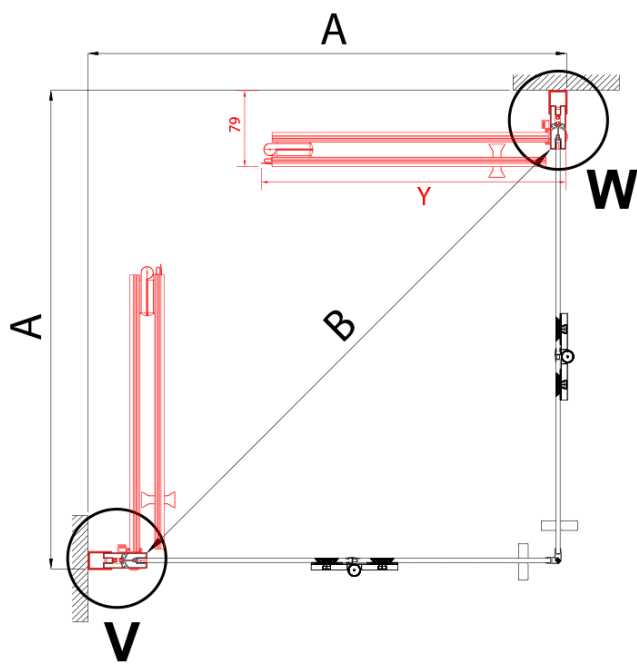

### Rozměry

Šířka: 700 mm  
Výška: 2000 mm

### Parametry

Barva profilu: Černá mat  
Tvar: Dveře do kombinace  
Typ otevírání: Skládací  
Směr otevírání: Levé  
Typ výplně: Čiré sklo  
Úprava skla: Antidrop  
Tloušťka skla: 6 mm  
Hmotnost / ks: 31.0 kg  
Balení: 1 ks  
Záruka: 2 roky

### Náhradní díly

Svislé těsnění mezi skla 6mm, černá (Objednací kód: SPGH163B)

Set magnetických těsnění 45° pro sklo 6/6mm, 2000mm, černá (2ks) (Objednací kód: SPGM01B)

Pant pro skládací dveře ZL4xxx, levý, černá (Objednací kód: NDZL086BL)