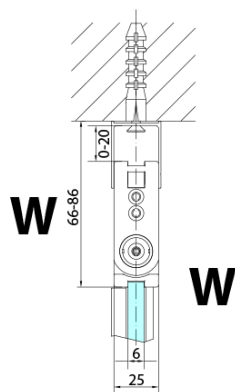

ZOOM BLACK sprchové dveře skládací 700mm, čiré sklo, levé

Objednací kód: ZL4715BL

Základní informace

Značka: Polysan
Série: ZOOM BLACK

Rozměry

Šířka: 700 mm
Výška: 2000 mm

Parametry

Barva profilu: Černá mat
Tvar: Dveře do kombinace
Typ otevírání: Skládací
Směr otevírání: Levé
Typ výplně: Čiré sklo
Úprava skla: Antidrop
Tloušťka skla: 6 mm
Hmotnost / ks: 31.0 kg
Balení: 1 ks
Záruka: 3 roky

Technický list

Model	A	B
ZL4715B	685-715	697
ZL4815B	785-815	797
ZL4915B	885-915	897

ZOOM BLACK sprchové dveře skládací 700mm, čiré sklo, levé

Model	A	B	Y
ZL4715B	670-690	837	339
ZL4815B	770-790	978	378
ZL4915B	870-890	1119	438

ZL4715BL
ZL4815BL
ZL4915BL

ZL4715BR
ZL4815BR
ZL4915BR

ZOOM BLACK sprchové dveře skládací 700mm, čiré sklo, levé

Model L		Model R	A	B	C	Y	Z
ZL4715BL	+	ZL4815BR	670-690	770-790	907	378	339
ZL4715BL	+	ZL4915BR	670-690	870-890	978	438	339
ZL4815BL	+	ZL4915BR	770-790	870-890	1048	438	378
ZL4815BL	+	ZL4715BR	770-790	670-690	907	339	378
ZL4915BL	+	ZL4715BR	870-890	670-690	978	339	438
ZL4915BL	+	ZL4815BR	870-890	770-790	1048	378	438