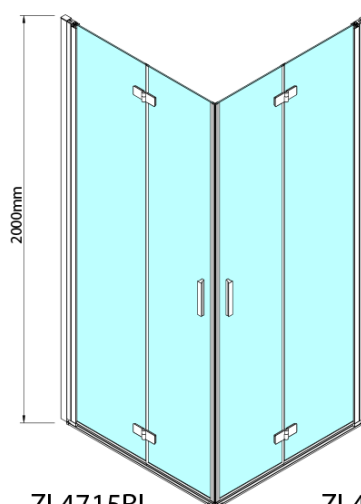

ZOOM BLACK sprchové dveře skládací 700mm, čiré sklo, levé

Objednací kód: ZL4715BL

Základní informace

Značka: Polysan
Série: ZOOM BLACK

Rozměry

Šířka: 700 mm
Výška: 2000 mm

Parametry

Barva profilu: Černá mat
Tvar: Dveře do kombinace
Typ otevírání: Skládací
Směr otevírání: Levé
Typ výplně: Čiré sklo
Úprava skla: Antidrop
Tloušťka skla: 6 mm
Hmotnost / ks: 31.0 kg
Balení: 1 ks
Záruka: 3 roky

Technický list

Model	A	B
ZL4715B	685-715	697
ZL4815B	785-815	797
ZL4915B	885-915	897

ZOOM BLACK sprchové dveře skládací 700mm, čiré sklo, levé

Model	A	B	Y
ZL4715B	670-690	837	339
ZL4815B	770-790	978	378
ZL4915B	870-890	1119	438

ZL4715BL
ZL4815BL
ZL4915BL

ZL4715BR
ZL4815BR
ZL4915BR

ZOOM BLACK sprchové dveře skládací 700mm, čiré sklo, levé

Model L		Model R	A	B	C	Y	Z
ZL4715BL	+	ZL4815BR	670-690	770-790	907	378	339
ZL4715BL	+	ZL4915BR	670-690	870-890	978	438	339
ZL4815BL	+	ZL4915BR	770-790	870-890	1048	438	378
ZL4815BL	+	ZL4715BR	770-790	670-690	907	339	378
ZL4915BL	+	ZL4715BR	870-890	670-690	978	339	438
ZL4915BL	+	ZL4815BR	870-890	770-790	1048	378	438