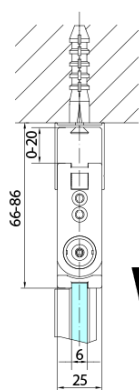

ZOOM BLACK sprchové dveře skládací 700mm, čiré sklo, levé

Objednací kód: ZL4715BL

Základní informace

Značka: Polysan
Série: ZOOM BLACK

Rozměry

Šířka: 700 mm
Výška: 2000 mm

Parametry

Barva profilu: Černá mat
Tvar: Dveře do kombinace
Typ otevírání: Skládací
Směr otevírání: Levé
Typ výplně: Čiré sklo
Úprava skla: Antidrop
Tloušťka skla: 6 mm
Hmotnost / ks: 31.0 kg
Balení: 1 ks
Záruka: 3 roky

Technický list

Model	A	B
ZL4715B	685-715	697
ZL4815B	785-815	797
ZL4915B	885-915	897

ZOOM BLACK sprchové dveře skládací 700mm, čiré sklo, levé

Model	A	B	Y
ZL4715B	670-690	837	339
ZL4815B	770-790	978	378
ZL4915B	870-890	1119	438

ZL4715BL
ZL4815BL
ZL4915BL

ZL4715BR
ZL4815BR
ZL4915BR

ZOOM BLACK sprchové dveře skládací 700mm, čiré sklo, levé

Model L		Model R	A	B	C	Y	Z
ZL4715BL	+	ZL4815BR	670-690	770-790	907	378	339
ZL4715BL	+	ZL4915BR	670-690	870-890	978	438	339
ZL4815BL	+	ZL4915BR	770-790	870-890	1048	438	378
ZL4815BL	+	ZL4715BR	770-790	670-690	907	339	378
ZL4915BL	+	ZL4715BR	870-890	670-690	978	339	438
ZL4915BL	+	ZL4815BR	870-890	770-790	1048	378	438