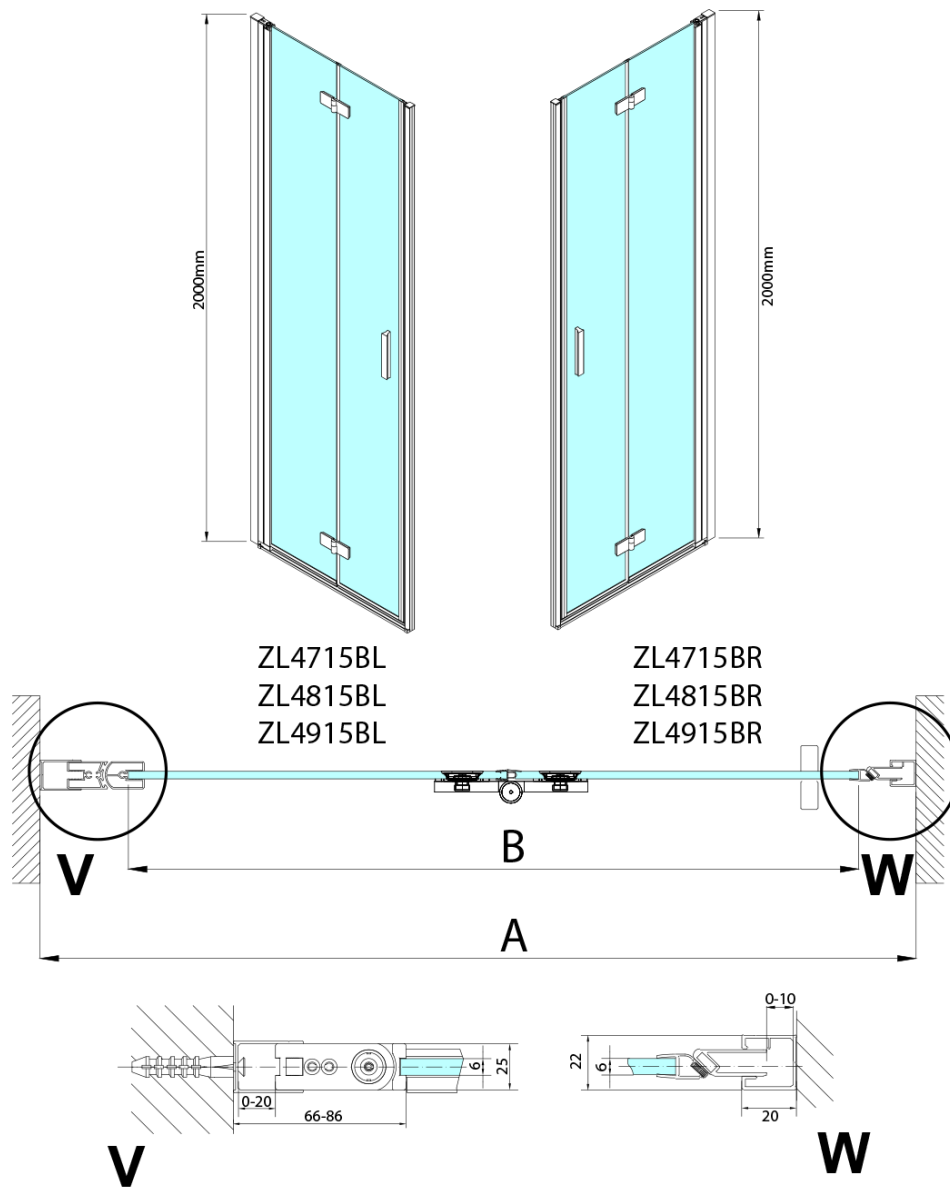

ZOOM BLACK sprchové dveře skládací 700mm, čiré sklo, levé

Objednací kód: ZL4715BL

Základní informace

Značka: Polysan
Série: ZOOM BLACK

Rozměry

Šířka: 700 mm
Výška: 2000 mm

Parametry

Barva profilu: Černá mat
Tvar: Dveře do kombinace
Typ otevírání: Skládací
Směr otevírání: Levé
Typ výplně: Čiré sklo
Úprava skla: Antidrop
Tloušťka skla: 6 mm
Hmotnost / ks: 31.0 kg
Balení: 1 ks
Záruka: 3 roky

Technický list

Model	A	B
ZL4715B	685-715	697
ZL4815B	785-815	797
ZL4915B	885-915	897

ZOOM BLACK sprchové dveře skládací 700mm, čiré sklo, levé

Model	A	B	Y
ZL4715B	670-690	837	339
ZL4815B	770-790	978	378
ZL4915B	870-890	1119	438

ZL4715BL
ZL4815BL
ZL4915BL

ZL4715BR
ZL4815BR
ZL4915BR

ZOOM BLACK sprchové dveře skládací 700mm, čiré sklo, levé

Model L		Model R	A	B	C	Y	Z
ZL4715BL	+	ZL4815BR	670-690	770-790	907	378	339
ZL4715BL	+	ZL4915BR	670-690	870-890	978	438	339
ZL4815BL	+	ZL4915BR	770-790	870-890	1048	438	378
ZL4815BL	+	ZL4715BR	770-790	670-690	907	339	378
ZL4915BL	+	ZL4715BR	870-890	670-690	978	339	438
ZL4915BL	+	ZL4815BR	870-890	770-790	1048	378	438