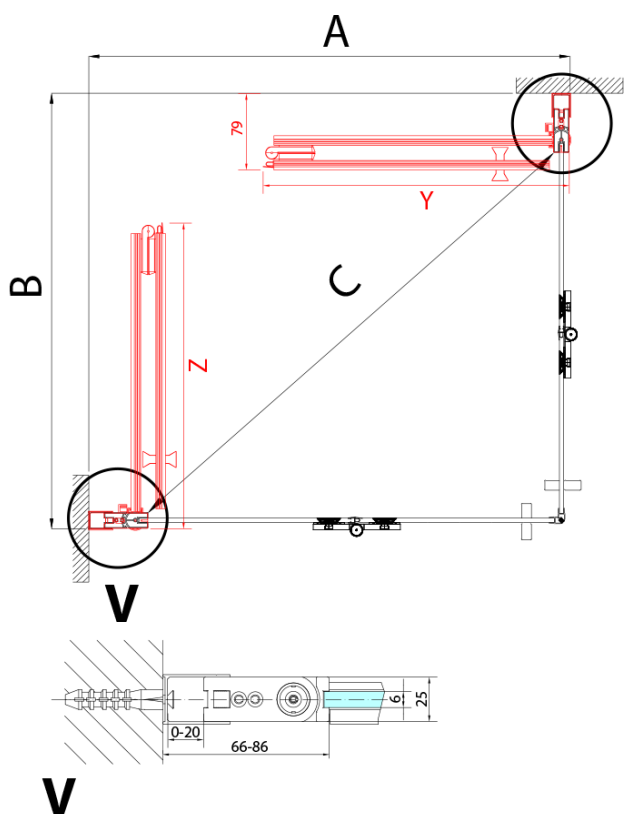

ZOOM BLACK sprchové dveře skládací 700mm, čiré sklo, levé

Objednací kód: ZL4715BL

Základní informace

Značka: Polysan
Série: ZOOM BLACK

Rozměry

Šířka: 700 mm
Výška: 2000 mm

Parametry

Barva profilu: Černá mat
Tvar: Dveře do kombinace
Typ otevírání: Skládací
Směr otevírání: Levé
Typ výplně: Čiré sklo
Úprava skla: Antidrop
Tloušťka skla: 6 mm
Hmotnost / ks: 31.0 kg
Balení: 1 ks
Záruka: 3 roky

Technický list

Model	A	B
ZL4715B	685-715	697
ZL4815B	785-815	797
ZL4915B	885-915	897

ZOOM BLACK sprchové dveře skládací 700mm, čiré sklo, levé

Model	A	B	Y
ZL4715B	670-690	837	339
ZL4815B	770-790	978	378
ZL4915B	870-890	1119	438

ZL4715BL
ZL4815BL
ZL4915BL

ZL4715BR
ZL4815BR
ZL4915BR

ZOOM BLACK sprchové dveře skládací 700mm, čiré sklo, levé

Model L		Model R	A	B	C	Y	Z
ZL4715BL	+	ZL4815BR	670-690	770-790	907	378	339
ZL4715BL	+	ZL4915BR	670-690	870-890	978	438	339
ZL4815BL	+	ZL4915BR	770-790	870-890	1048	438	378
ZL4815BL	+	ZL4715BR	770-790	670-690	907	339	378
ZL4915BL	+	ZL4715BR	870-890	670-690	978	339	438
ZL4915BL	+	ZL4815BR	870-890	770-790	1048	378	438