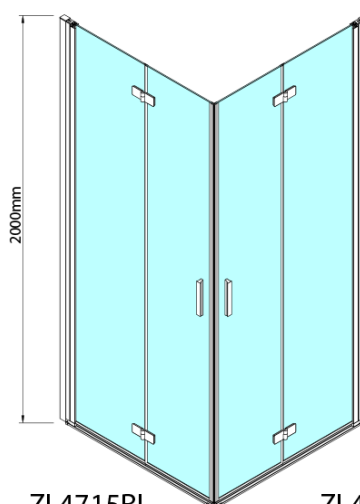

ZOOM BLACK sprchové dveře skládací 700mm, čiré sklo, levé

Objednací kód: ZL4715BL

Základní informace

Značka: Polysan
Série: ZOOM BLACK

Rozměry

Šířka: 700 mm
Výška: 2000 mm

Parametry

Záruka: 2 roky
Hmotnost / ks: 31 kg
Balení: 1 ks
Barva profilu: Černá mat
Tvar: Dveře do kombinace
Typ otevírání: Skládací
Směr otevírání: Levé
Typ výplně: Čiré sklo
Úprava skla: Antidrop
Tloušťka skla: 6 mm
3D model: ANO

Pant pro skládací dveře ZL4xxx, pravý, černá (Objednací kód: NDZL086BR)

Technický list

Model	A	B
ZL4715B	685-715	697
ZL4815B	785-815	797
ZL4915B	885-915	897

ZOOM BLACK sprchové dveře skládací 700mm, čiré sklo, levé

Model	A	B	Y
ZL4715B	670-690	837	339
ZL4815B	770-790	978	378
ZL4915B	870-890	1119	438

ZL4715BL
ZL4815BL
ZL4915BL

ZL4715BR
ZL4815BR
ZL4915BR

ZOOM BLACK sprchové dveře skládací 700mm, čiré sklo, levé

Model L		Model R	A	B	C	Y	Z
ZL4715BL	+	ZL4815BR	670-690	770-790	907	378	339
ZL4715BL	+	ZL4915BR	670-690	870-890	978	438	339
ZL4815BL	+	ZL4915BR	770-790	870-890	1048	438	378
ZL4815BL	+	ZL4715BR	770-790	670-690	907	339	378
ZL4915BL	+	ZL4715BR	870-890	670-690	978	339	438
ZL4915BL	+	ZL4815BR	870-890	770-790	1048	378	438