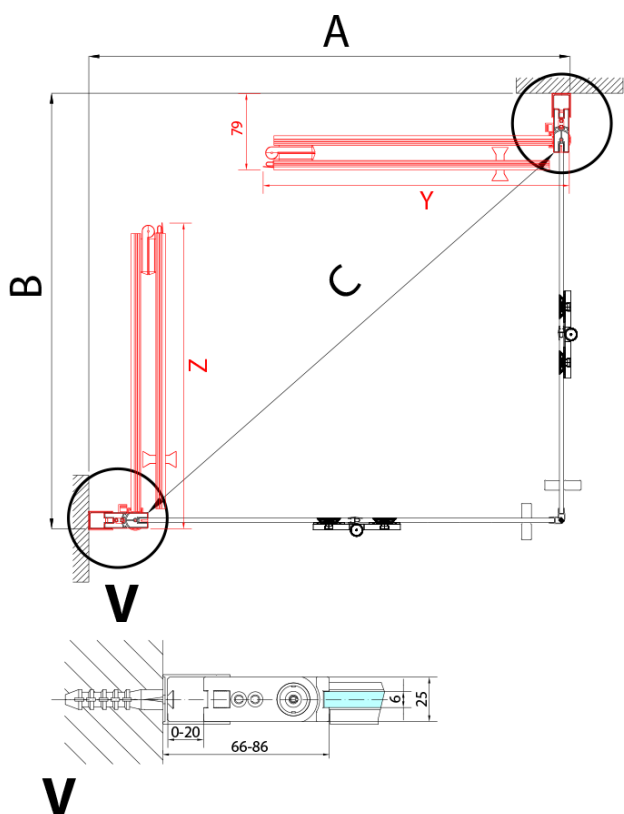

ZOOM BLACK sprchové dveře skládací 700mm, čiré sklo, levé

Model L		Model R	A	B	C	Y	Z
ZL4715BL	+	ZL4815BR	670-690	770-790	907	378	339
ZL4715BL	+	ZL4915BR	670-690	870-890	978	438	339
ZL4815BL	+	ZL4915BR	770-790	870-890	1048	438	378
ZL4815BL	+	ZL4715BR	770-790	670-690	907	339	378
ZL4915BL	+	ZL4715BR	870-890	670-690	978	339	438
ZL4915BL	+	ZL4815BR	870-890	770-790	1048	378	438

ZL4715BL
ZL4815BL
ZL4915BL

ZL4715BR
ZL4815BR
ZL4915BR