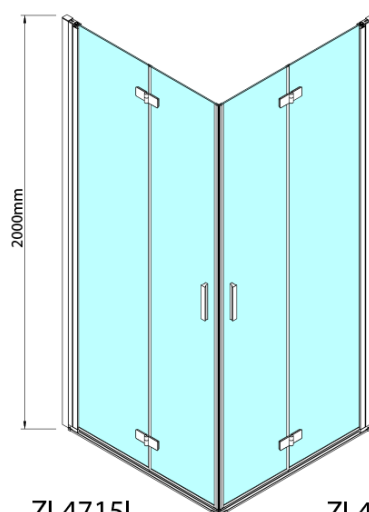

ZOOM sprchové dveře skládací 900mm, čiré sklo, pravé

Objednací kód: ZL4915R

Základní informace

Značka: Polysan

Série: ZOOM

Rozměry

Šířka: 900 mm

Výška: 2000 mm

Parametry

Barva profilu: Chrom - Leštěný hliník

Tvar: Dveře do kombinace

Typ otevírání: Skládací

Směr otevírání: Pravé

Typ výplně: Čiré sklo

Úprava skla: Antidrop

Tloušťka skla: 6 mm

Hmotnost / ks: 31.0 kg

Balení: 1 ks

Záruka: 3 roky

Technický list

Model	A	B
ZL4715	685-715	697
ZL4815	785-815	797
ZL4915	885-915	897

ZOOM sprchové dveře skládací 900mm, čiré sklo,
pravé

Model	A	B	Y
ZL4715	670-690	837	339
ZL4815	770-790	978	378
ZL4915	870-890	1119	438

ZL4715L
ZL4815L
ZL4915L

ZL4715R
ZL4815R
ZL4915R

ZOOM sprchové dveře skládací 900mm, čiré sklo,
pravé

Model L		Model R	A	B	C	Y	Z
ZL4715L	+	ZL4815R	670-690	770-790	907	378	339
ZL4715L	+	ZL4915R	670-690	870-890	978	438	339
ZL4815L	+	ZL4915R	770-790	870-890	1048	438	378
ZL4815L	+	ZL4715R	770-790	670-690	907	339	378
ZL4915L	+	ZL4715R	870-890	670-690	978	339	438
ZL4915L	+	ZL4815R	870-890	770-790	1048	378	438