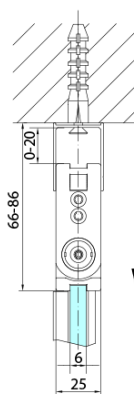

## Rozměry

Šířka: 900 mm

Výška: 2000 mm

## Parametry

Barva profilu: Chrom - Leštěný hliník

Tvar: Dveře do kombinace

Typ otevírání: Skládací

Směr otevírání: Pravé

Typ výplně: Čiré sklo

Úprava skla: Antidrop

Tloušťka skla: 6 mm

Hmotnost / ks: 31.0 kg

Balení: 1 ks

Záruka: 3 roky

Technický list

Model	A	B
ZL4715	685-715	697
ZL4815	785-815	797
ZL4915	885-915	897

ZOOM sprchové dveře skládací 900mm, čiré sklo,  
pravé

Model	A	B	Y
ZL4715	670-690	837	339
ZL4815	770-790	978	378
ZL4915	870-890	1119	438

ZL4715L  
ZL4815L  
ZL4915L

ZL4715R  
ZL4815R  
ZL4915R

ZOOM sprchové dveře skládací 900mm, čiré sklo,  
pravé

Model L		Model R	A	B	C	Y	Z
ZL4715L	+	ZL4815R	670-690	770-790	907	378	339
ZL4715L	+	ZL4915R	670-690	870-890	978	438	339
ZL4815L	+	ZL4915R	770-790	870-890	1048	438	378
ZL4815L	+	ZL4715R	770-790	670-690	907	339	378
ZL4915L	+	ZL4715R	870-890	670-690	978	339	438
ZL4915L	+	ZL4815R	870-890	770-790	1048	378	438