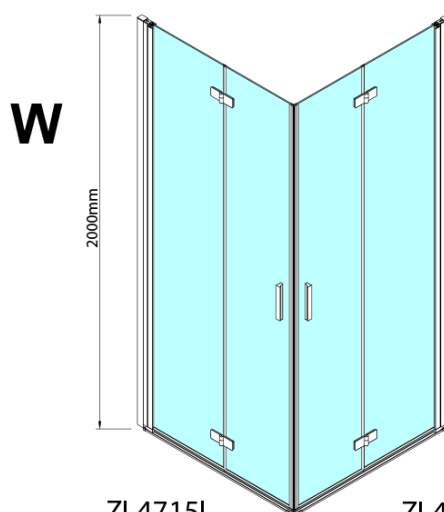

ZOOM sprchové dveře skládací 900mm, čiré sklo, pravé

Objednací kód: ZL4915R

Základní informace

Značka: Polysan

Série: ZOOM

Rozměry

Šířka: 900 mm

Výška: 2000 mm

Typ výplně: Čiré sklo

Úprava skla: Antidrop

Tloušťka skla: 6 mm

3D model: ANO

Náhradní díly

Svislé těsnění mezi skla 6mm (Objednací kód: SPGH163)

Pant pro skládací dveře ZL4xxx, pravý, chrom (Objednací kód: NDZL086R)

Technický list

Model	A	B
ZL4715	685-715	697
ZL4815	785-815	797
ZL4915	885-915	897

ZOOM sprchové dveře skládací 900mm, čiré sklo,
pravé

Model	A	B	Y
ZL4715	670-690	837	339
ZL4815	770-790	978	378
ZL4915	870-890	1119	438

ZL4715L
ZL4815L
ZL4915L

ZL4715R
ZL4815R
ZL4915R

ZOOM sprchové dveře skládací 900mm, čiré sklo,
pravé

Model L		Model R	A	B	C	Y	Z
ZL4715L	+	ZL4815R	670-690	770-790	907	378	339
ZL4715L	+	ZL4915R	670-690	870-890	978	438	339
ZL4815L	+	ZL4915R	770-790	870-890	1048	438	378
ZL4815L	+	ZL4715R	770-790	670-690	907	339	378
ZL4915L	+	ZL4715R	870-890	670-690	978	339	438
ZL4915L	+	ZL4815R	870-890	770-790	1048	378	438