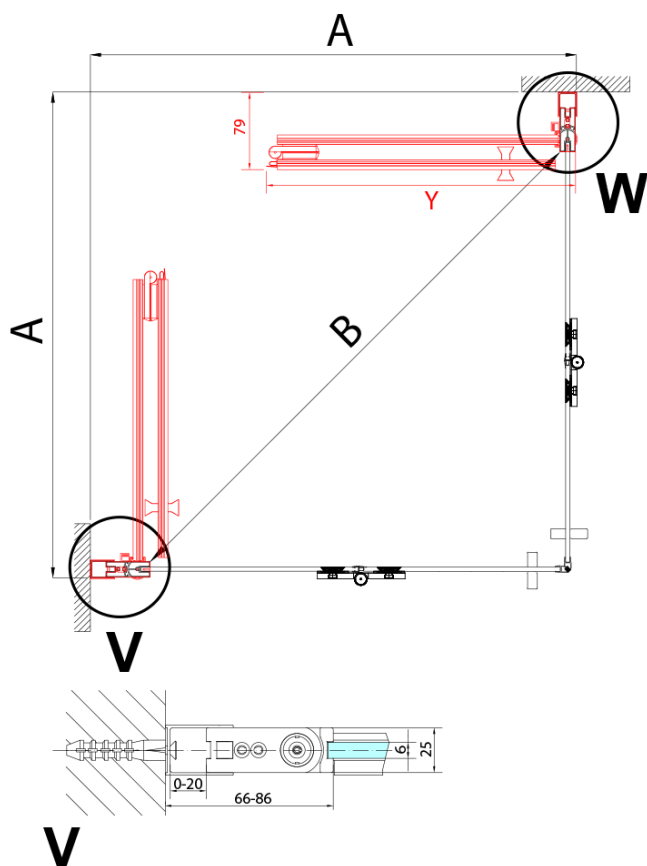

ZOOM sprchové dveře skládací 900mm, čiré sklo, pravé

Objednací kód: ZL4915R

Základní informace

Značka: Polysan

Série: ZOOM

Rozměry

Šířka: 900 mm

Výška: 2000 mm

Parametry

Barva profilu: Chrom - Leštěný hliník

Tvar: Dveře do kombinace

Typ otevírání: Skládací

Směr otevírání: Pravé

Typ výplně: Čiré sklo

Úprava skla: Antidrop

Tloušťka skla: 6 mm

Hmotnost / ks: 31.0 kg

Balení: 1 ks

Záruka: 3 roky

Technický list

Model	A	B
ZL4715	685-715	697
ZL4815	785-815	797
ZL4915	885-915	897

ZOOM sprchové dveře skládací 900mm, čiré sklo,
pravé

Model	A	B	Y
ZL4715	670-690	837	339
ZL4815	770-790	978	378
ZL4915	870-890	1119	438

ZL4715L
ZL4815L
ZL4915L

ZL4715R
ZL4815R
ZL4915R

ZOOM sprchové dveře skládací 900mm, čiré sklo,
pravé

Model L		Model R	A	B	C	Y	Z
ZL4715L	+	ZL4815R	670-690	770-790	907	378	339
ZL4715L	+	ZL4915R	670-690	870-890	978	438	339
ZL4815L	+	ZL4915R	770-790	870-890	1048	438	378
ZL4815L	+	ZL4715R	770-790	670-690	907	339	378
ZL4915L	+	ZL4715R	870-890	670-690	978	339	438
ZL4915L	+	ZL4815R	870-890	770-790	1048	378	438