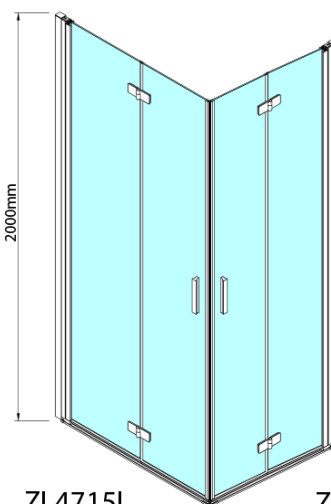

ZOOM sprchové dveře skládací 900mm, čiré sklo, pravé

Objednací kód: ZL4915R

Základní informace

Značka: Polysan

Série: ZOOM

Rozměry

Šířka: 900 mm

Výška: 2000 mm

Parametry

Barva profilu: Chrom - Leštěný hliník

Tvar: Dveře do kombinace

Typ otevírání: Skládací

Směr otevírání: Pravé

Typ výplně: Čiré sklo

Úprava skla: Antidrop

Tloušťka skla: 6 mm

Hmotnost / ks: 31.0 kg

Balení: 1 ks

Záruka: 3 roky

Technický list

Model	A	B
ZL4715	685-715	697
ZL4815	785-815	797
ZL4915	885-915	897

ZOOM sprchové dveře skládací 900mm, čiré sklo,
pravé

Model	A	B	Y
ZL4715	670-690	837	339
ZL4815	770-790	978	378
ZL4915	870-890	1119	438

ZL4715L
ZL4815L
ZL4915L

ZL4715R
ZL4815R
ZL4915R

ZOOM sprchové dveře skládací 900mm, čiré sklo,
pravé

Model L		Model R	A	B	C	Y	Z
ZL4715L	+	ZL4815R	670-690	770-790	907	378	339
ZL4715L	+	ZL4915R	670-690	870-890	978	438	339
ZL4815L	+	ZL4915R	770-790	870-890	1048	438	378
ZL4815L	+	ZL4715R	770-790	670-690	907	339	378
ZL4915L	+	ZL4715R	870-890	670-690	978	339	438
ZL4915L	+	ZL4815R	870-890	770-790	1048	378	438