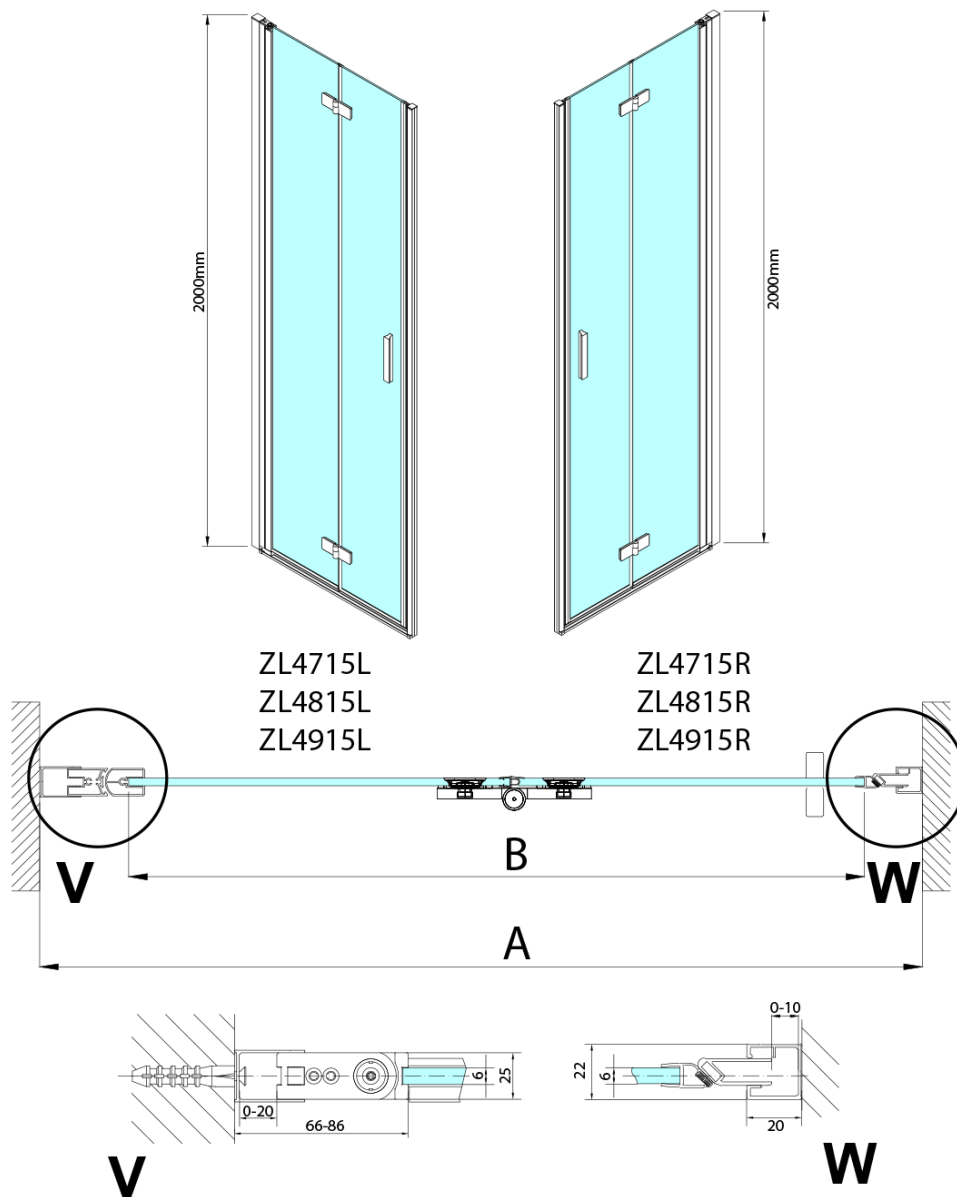

ZOOM sprchové dveře skládací 900mm, čiré sklo, pravé

Objednací kód: ZL4915R

Základní informace

Značka: Polysan

Série: ZOOM

Rozměry

Šířka: 900 mm

Výška: 2000 mm

Parametry

Barva profilu: Chrom - Leštěný hliník

Tvar: Dveře do kombinace

Typ otevírání: Skládací

Směr otevírání: Pravé

Typ výplně: Čiré sklo

Úprava skla: Antidrop

Tloušťka skla: 6 mm

Hmotnost / ks: 31.0 kg

Balení: 1 ks

Záruka: 3 roky

Technický list

Model	A	B
ZL4715	685-715	697
ZL4815	785-815	797
ZL4915	885-915	897

ZOOM sprchové dveře skládací 900mm, čiré sklo,
pravé

Model	A	B	Y
ZL4715	670-690	837	339
ZL4815	770-790	978	378
ZL4915	870-890	1119	438

ZL4715L
ZL4815L
ZL4915L

ZL4715R
ZL4815R
ZL4915R

ZOOM sprchové dveře skládací 900mm, čiré sklo,
pravé

Model L		Model R	A	B	C	Y	Z
ZL4715L	+	ZL4815R	670-690	770-790	907	378	339
ZL4715L	+	ZL4915R	670-690	870-890	978	438	339
ZL4815L	+	ZL4915R	770-790	870-890	1048	438	378
ZL4815L	+	ZL4715R	770-790	670-690	907	339	378
ZL4915L	+	ZL4715R	870-890	670-690	978	339	438
ZL4915L	+	ZL4815R	870-890	770-790	1048	378	438