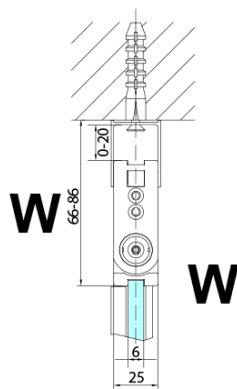

ZOOM sprchové dveře skládací 900mm, čiré sklo, pravé

Objednací kód: ZL4915R

Základní informace

Značka: Polysan

Série: ZOOM

Rozměry

Šířka: 900 mm

Výška: 2000 mm

Parametry

Barva profilu: Chrom - Leštěný hliník

Tvar: Dveře do kombinace

Typ otevírání: Skládací

Směr otevírání: Pravé

Typ výplně: Čiré sklo

Úprava skla: Antidrop

Tloušťka skla: 6 mm

Hmotnost / ks: 31.0 kg

Balení: 1 ks

Záruka: 3 roky

Technický list

Model	A	B
ZL4715	685-715	697
ZL4815	785-815	797
ZL4915	885-915	897

ZOOM sprchové dveře skládací 900mm, čiré sklo,
pravé

Model	A	B	Y
ZL4715	670-690	837	339
ZL4815	770-790	978	378
ZL4915	870-890	1119	438

ZL4715L
ZL4815L
ZL4915L

ZL4715R
ZL4815R
ZL4915R

ZOOM sprchové dveře skládací 900mm, čiré sklo,
pravé

Model L		Model R	A	B	C	Y	Z
ZL4715L	+	ZL4815R	670-690	770-790	907	378	339
ZL4715L	+	ZL4915R	670-690	870-890	978	438	339
ZL4815L	+	ZL4915R	770-790	870-890	1048	438	378
ZL4815L	+	ZL4715R	770-790	670-690	907	339	378
ZL4915L	+	ZL4715R	870-890	670-690	978	339	438
ZL4915L	+	ZL4815R	870-890	770-790	1048	378	438