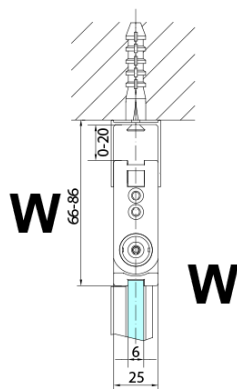

Typ výplně: Čiré sklo

Úprava skla: Antidrop

Tloušťka skla: 6 mm

3D model: ANO

Náhradní díly

Svislé těsnění mezi skla 6mm (Objednací kód: SPGH163)

Pant pro skládací dveře ZL4xxx, pravý, chrom (Objednací kód: NDZL086R)

Set magnetických těsnění 45° pro sklo 6/6mm, 2000mm (2ks) (Objednací kód: SPGM01)

Pant pro skládací dveře ZL4xxx, levý, chrom (Objednací kód: NDZL086L)

Spodní těsnění na dveře, sklo 6mm, 1000mm (Objednací kód: 309D-06)

Technický list

Model	A	B
ZL4715	685-715	697
ZL4815	785-815	797
ZL4915	885-915	897

ZOOM sprchové dveře skládací 900mm, čiré sklo,
pravé

Model	A	B	Y
ZL4715	670-690	837	339
ZL4815	770-790	978	378
ZL4915	870-890	1119	438

ZL4715L
ZL4815L
ZL4915L

ZL4715R
ZL4815R
ZL4915R

ZOOM sprchové dveře skládací 900mm, čiré sklo,
pravé

Model L		Model R	A	B	C	Y	Z
ZL4715L	+	ZL4815R	670-690	770-790	907	378	339
ZL4715L	+	ZL4915R	670-690	870-890	978	438	339
ZL4815L	+	ZL4915R	770-790	870-890	1048	438	378
ZL4815L	+	ZL4715R	770-790	670-690	907	339	378
ZL4915L	+	ZL4715R	870-890	670-690	978	339	438
ZL4915L	+	ZL4815R	870-890	770-790	1048	378	438