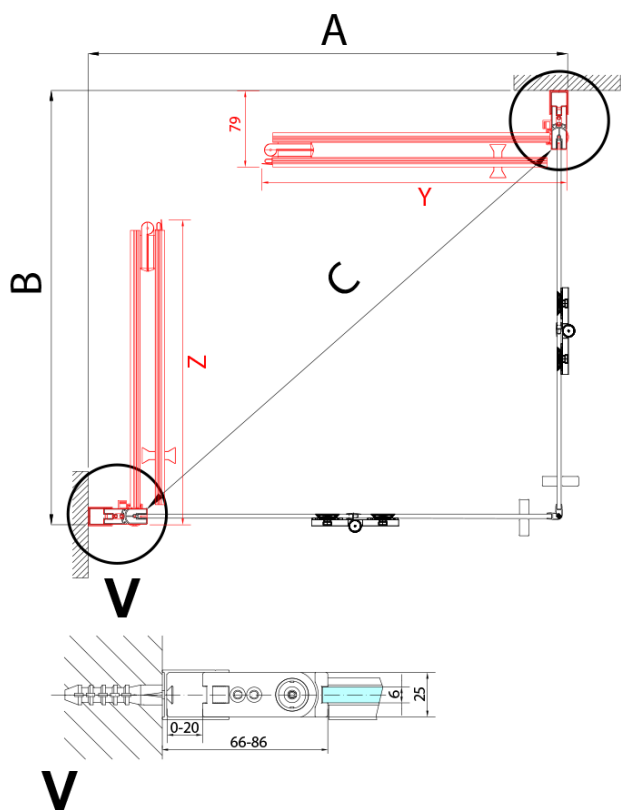

## Rozměry

Šířka: 900 mm

Výška: 2000 mm

## Parametry

Barva profilu: Chrom - Leštěný hliník

Tvar: Dveře do kombinace

Typ otevírání: Skládací

Směr otevírání: Pravé

Typ výplně: Čiré sklo

Úprava skla: Antidrop

Tloušťka skla: 6 mm

Hmotnost / ks: 31.0 kg

Balení: 1 ks

Záruka: 3 roky

Technický list

Model	A	B
ZL4715	685-715	697
ZL4815	785-815	797
ZL4915	885-915	897

ZOOM sprchové dveře skládací 900mm, čiré sklo,  
pravé

Model	A	B	Y
ZL4715	670-690	837	339
ZL4815	770-790	978	378
ZL4915	870-890	1119	438

ZL4715L  
ZL4815L  
ZL4915L

ZL4715R  
ZL4815R  
ZL4915R

ZOOM sprchové dveře skládací 900mm, čiré sklo,  
pravé

Model L		Model R	A	B	C	Y	Z
ZL4715L	+	ZL4815R	670-690	770-790	907	378	339
ZL4715L	+	ZL4915R	670-690	870-890	978	438	339
ZL4815L	+	ZL4915R	770-790	870-890	1048	438	378
ZL4815L	+	ZL4715R	770-790	670-690	907	339	378
ZL4915L	+	ZL4715R	870-890	670-690	978	339	438
ZL4915L	+	ZL4815R	870-890	770-790	1048	378	438