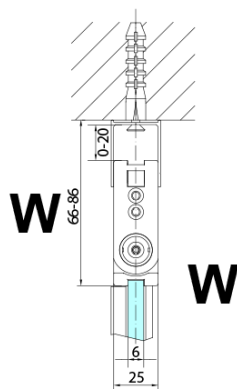

## Rozměry

Šířka: 900 mm

Výška: 2000 mm

## Parametry

Barva profilu: Chrom - Leštěný hliník

Tvar: Dveře do kombinace

Typ otevírání: Skládací

Směr otevírání: Pravé

Typ výplně: Čiré sklo

Úprava skla: Antidrop

Tloušťka skla: 6 mm

Hmotnost / ks: 31.0 kg

Balení: 1 ks

Záruka: 3 roky

Technický list

Model	A	B
ZL4715	685-715	697
ZL4815	785-815	797
ZL4915	885-915	897

ZOOM sprchové dveře skládací 900mm, čiré sklo,  
pravé

Model	A	B	Y
ZL4715	670-690	837	339
ZL4815	770-790	978	378
ZL4915	870-890	1119	438

ZL4715L  
ZL4815L  
ZL4915L

ZL4715R  
ZL4815R  
ZL4915R

ZOOM sprchové dveře skládací 900mm, čiré sklo,  
pravé

Model L		Model R	A	B	C	Y	Z
ZL4715L	+	ZL4815R	670-690	770-790	907	378	339
ZL4715L	+	ZL4915R	670-690	870-890	978	438	339
ZL4815L	+	ZL4915R	770-790	870-890	1048	438	378
ZL4815L	+	ZL4715R	770-790	670-690	907	339	378
ZL4915L	+	ZL4715R	870-890	670-690	978	339	438
ZL4915L	+	ZL4815R	870-890	770-790	1048	378	438