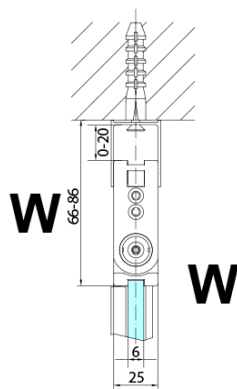

### Rozměry

Šířka: 900 mm

Výška: 2000 mm

### Parametry

Barva profilu: Chrom - Leštěný hliník

Tvar: Dveře do kombinace

Typ otevírání: Skládací

Směr otevírání: Pravé

Typ výplně: Čiré sklo

Úprava skla: Antidrop

Tloušťka skla: 6 mm

ZOOM sprchové dveře skládací 900mm, čiré sklo,  
pravé

Model	A	B	Y
ZL4715	670-690	837	339
ZL4815	770-790	978	378
ZL4915	870-890	1119	438

ZL4715L  
ZL4815L  
ZL4915L

ZL4715R  
ZL4815R  
ZL4915R

ZOOM sprchové dveře skládací 900mm, čiré sklo,  
pravé

Model L		Model R	A	B	C	Y	Z
ZL4715L	+	ZL4815R	670-690	770-790	907	378	339
ZL4715L	+	ZL4915R	670-690	870-890	978	438	339
ZL4815L	+	ZL4915R	770-790	870-890	1048	438	378
ZL4815L	+	ZL4715R	770-790	670-690	907	339	378
ZL4915L	+	ZL4715R	870-890	670-690	978	339	438
ZL4915L	+	ZL4815R	870-890	770-790	1048	378	438