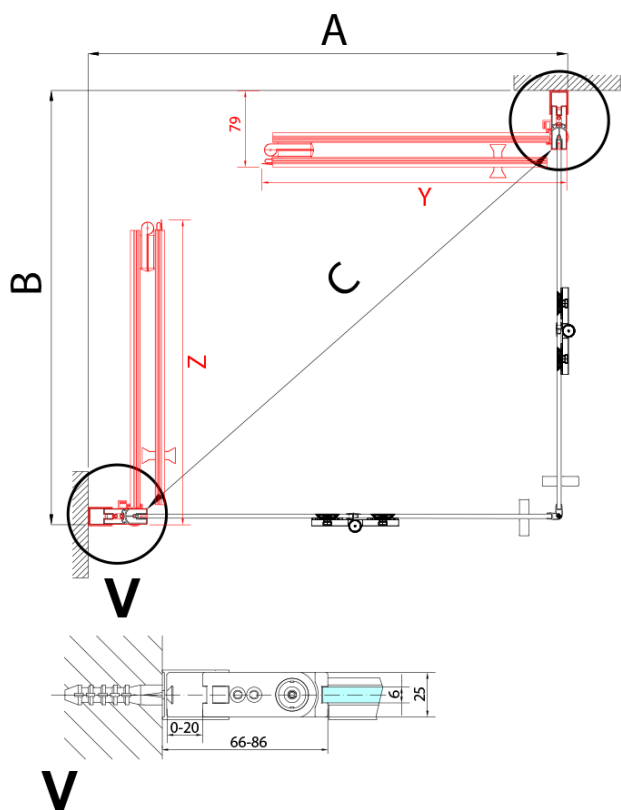

### Rozměry

Šířka: 900 mm

Výška: 2000 mm

### Parametry

Barva profilu: Chrom - Leštěný hliník

Tvar: Dveře do kombinace

Typ otevírání: Skládací

Směr otevírání: Pravé

Typ výplně: Čiré sklo

Úprava skla: Antidrop

Tloušťka skla: 6 mm

ZOOM sprchové dveře skládací 900mm, čiré sklo,  
pravé

Model	A	B	Y
ZL4715	670-690	837	339
ZL4815	770-790	978	378
ZL4915	870-890	1119	438

ZL4715L  
ZL4815L  
ZL4915L

ZL4715R  
ZL4815R  
ZL4915R

ZOOM sprchové dveře skládací 900mm, čiré sklo,  
pravé

Model L		Model R	A	B	C	Y	Z
ZL4715L	+	ZL4815R	670-690	770-790	907	378	339
ZL4715L	+	ZL4915R	670-690	870-890	978	438	339
ZL4815L	+	ZL4915R	770-790	870-890	1048	438	378
ZL4815L	+	ZL4715R	770-790	670-690	907	339	378
ZL4915L	+	ZL4715R	870-890	670-690	978	339	438
ZL4915L	+	ZL4815R	870-890	770-790	1048	378	438