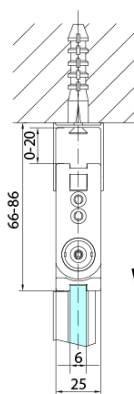

### Náhradní díly

Svislé těsnění mezi skla 6mm (Objednací kód: SPGH163)

Pant pro skládací dveře ZL4xxx, pravý, chrom (Objednací kód: NDZL086R)

Set magnetických těsnění 45° pro sklo 6/6mm, 2000mm (2ks) (Objednací kód: SPGM01)

Pant pro skládací dveře ZL4xxx, levý, chrom (Objednací kód: NDZL086L)

Spodní těsnění na dveře, sklo 6mm, 1000mm (Objednací kód: 309D-06)

Technický list

Model	A	B
ZL4715	685-715	697
ZL4815	785-815	797
ZL4915	885-915	897

ZOOM sprchové dveře skládací 900mm, čiré sklo,  
pravé

Model	A	B	Y
ZL4715	670-690	837	339
ZL4815	770-790	978	378
ZL4915	870-890	1119	438

ZL4715L  
ZL4815L  
ZL4915L

ZL4715R  
ZL4815R  
ZL4915R

ZOOM sprchové dveře skládací 900mm, čiré sklo,  
pravé

Model L		Model R	A	B	C	Y	Z
ZL4715L	+	ZL4815R	670-690	770-790	907	378	339
ZL4715L	+	ZL4915R	670-690	870-890	978	438	339
ZL4815L	+	ZL4915R	770-790	870-890	1048	438	378
ZL4815L	+	ZL4715R	770-790	670-690	907	339	378
ZL4915L	+	ZL4715R	870-890	670-690	978	339	438
ZL4915L	+	ZL4815R	870-890	770-790	1048	378	438