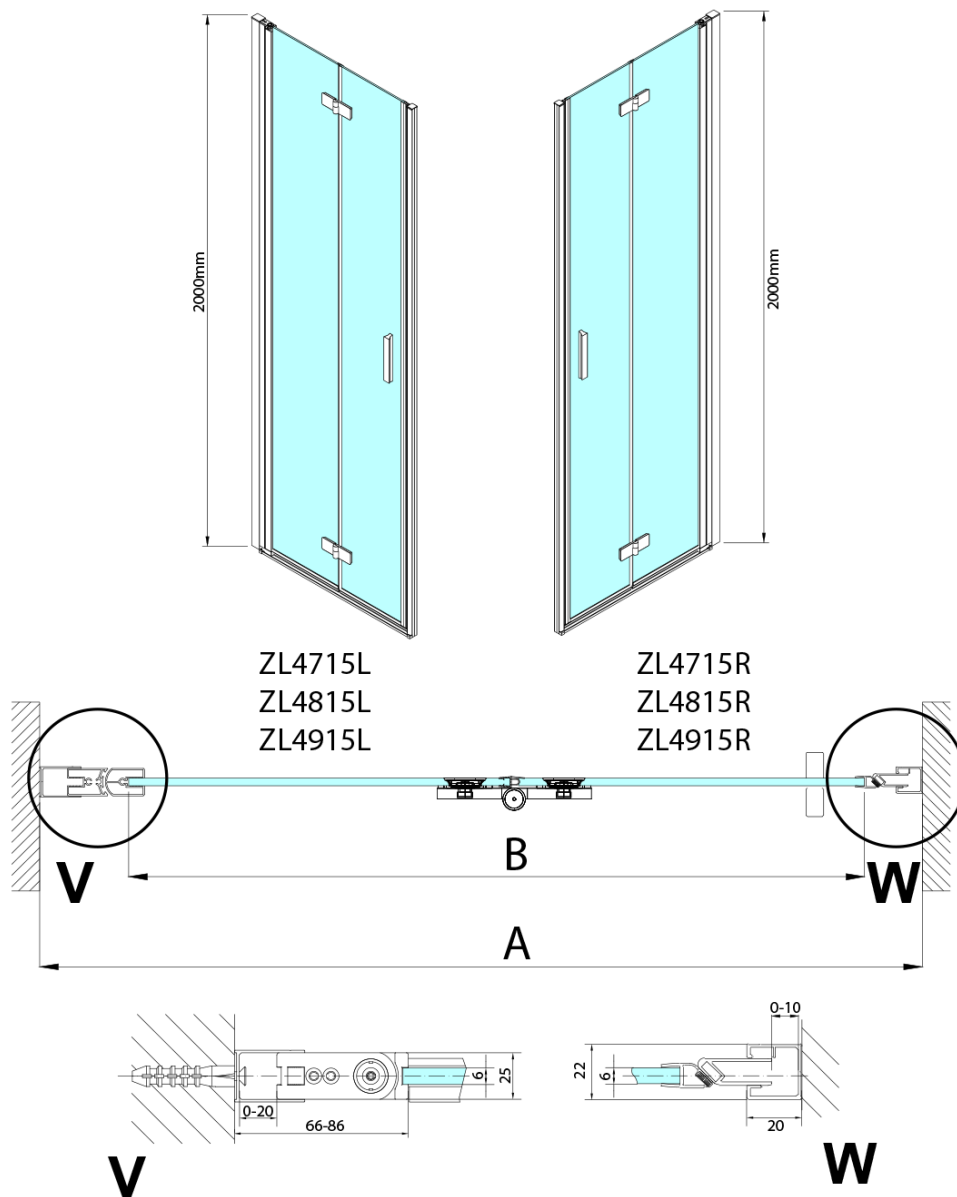

## Rozměry

Šířka: 900 mm

Výška: 2000 mm

## Parametry

Barva profilu: Chrom - Leštěný hliník

Tvar: Dveře do kombinace

Typ otevírání: Skládací

Směr otevírání: Pravé

Typ výplně: Čiré sklo

Úprava skla: Antidrop

Tloušťka skla: 6 mm

Hmotnost / ks: 31.0 kg

Balení: 1 ks

Záruka: 3 roky

Technický list

Model	A	B
ZL4715	685-715	697
ZL4815	785-815	797
ZL4915	885-915	897

ZOOM sprchové dveře skládací 900mm, čiré sklo,  
pravé

Model	A	B	Y
ZL4715	670-690	837	339
ZL4815	770-790	978	378
ZL4915	870-890	1119	438

ZL4715L  
ZL4815L  
ZL4915L

ZL4715R  
ZL4815R  
ZL4915R

ZOOM sprchové dveře skládací 900mm, čiré sklo,  
pravé

Model L		Model R	A	B	C	Y	Z
ZL4715L	+	ZL4815R	670-690	770-790	907	378	339
ZL4715L	+	ZL4915R	670-690	870-890	978	438	339
ZL4815L	+	ZL4915R	770-790	870-890	1048	438	378
ZL4815L	+	ZL4715R	770-790	670-690	907	339	378
ZL4915L	+	ZL4715R	870-890	670-690	978	339	438
ZL4915L	+	ZL4815R	870-890	770-790	1048	378	438