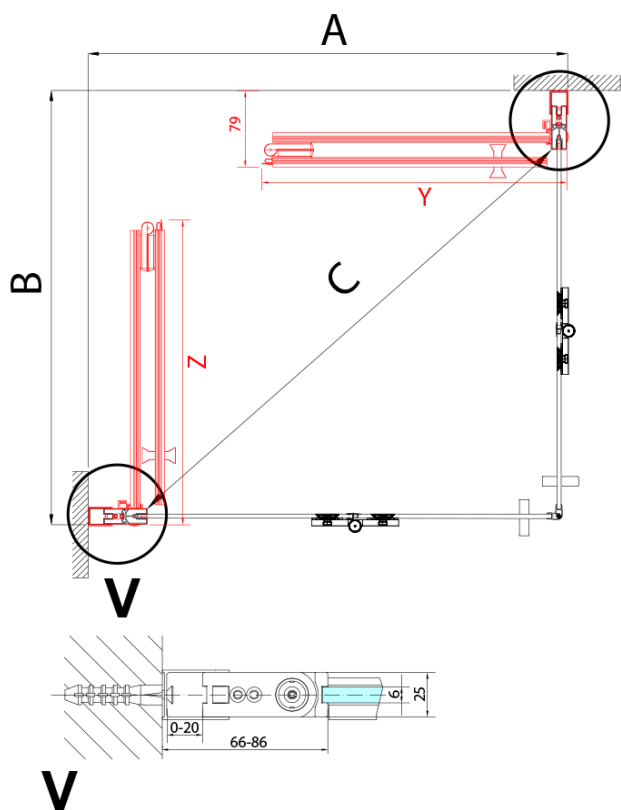

Typ výplně: Čiré sklo

Úprava skla: Antidrop

Tloušťka skla: 6 mm

3D model: ANO

Náhradní díly

Svislé těsnění mezi skla 6mm (Objednací kód: SPGH163)

Pant pro skládací dveře ZL4xxx, pravý, chrom (Objednací kód: NDZL086R)

Set magnetických těsnění 45° pro sklo 6/6mm, 2000mm (2ks) (Objednací kód: SPGM01)

Pant pro skládací dveře ZL4xxx, levý, chrom (Objednací kód: NDZL086L)

Spodní těsnění na dveře, sklo 6mm, 1000mm (Objednací kód: 309D-06)

Technický list

Model	A	B
ZL4715	685-715	697
ZL4815	785-815	797
ZL4915	885-915	897

ZOOM sprchové dveře skládací 900mm, čiré sklo,
pravé

Model	A	B	Y
ZL4715	670-690	837	339
ZL4815	770-790	978	378
ZL4915	870-890	1119	438

ZL4715L
ZL4815L
ZL4915L

ZL4715R
ZL4815R
ZL4915R

ZOOM sprchové dveře skládací 900mm, čiré sklo,
pravé

Model L		Model R	A	B	C	Y	Z
ZL4715L	+	ZL4815R	670-690	770-790	907	378	339
ZL4715L	+	ZL4915R	670-690	870-890	978	438	339
ZL4815L	+	ZL4915R	770-790	870-890	1048	438	378
ZL4815L	+	ZL4715R	770-790	670-690	907	339	378
ZL4915L	+	ZL4715R	870-890	670-690	978	339	438
ZL4915L	+	ZL4815R	870-890	770-790	1048	378	438