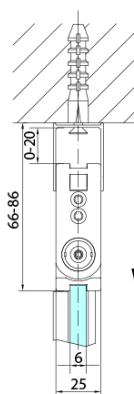

ZOOM sprchové dveře skládací 900mm, čiré sklo, pravé

Objednací kód: ZL4915R

Základní informace

Značka: Polysan

Série: ZOOM

Rozměry

Šířka: 900 mm

Výška: 2000 mm

Parametry

Barva profilu: Chrom - Leštěný hliník

Tvar: Dveře do kombinace

Typ otevírání: Skládací

Směr otevírání: Pravé

Typ výplně: Čiré sklo

Úprava skla: Antidrop

Tloušťka skla: 6 mm

Hmotnost / ks: 31.0 kg

Balení: 1 ks

Záruka: 3 roky

Technický list

Model	A	B
ZL4715	685-715	697
ZL4815	785-815	797
ZL4915	885-915	897

ZOOM sprchové dveře skládací 900mm, čiré sklo,
pravé

Model	A	B	Y
ZL4715	670-690	837	339
ZL4815	770-790	978	378
ZL4915	870-890	1119	438

ZL4715L
ZL4815L
ZL4915L

ZL4715R
ZL4815R
ZL4915R

ZOOM sprchové dveře skládací 900mm, čiré sklo,
pravé

Model L		Model R	A	B	C	Y	Z
ZL4715L	+	ZL4815R	670-690	770-790	907	378	339
ZL4715L	+	ZL4915R	670-690	870-890	978	438	339
ZL4815L	+	ZL4915R	770-790	870-890	1048	438	378
ZL4815L	+	ZL4715R	770-790	670-690	907	339	378
ZL4915L	+	ZL4715R	870-890	670-690	978	339	438
ZL4915L	+	ZL4815R	870-890	770-790	1048	378	438