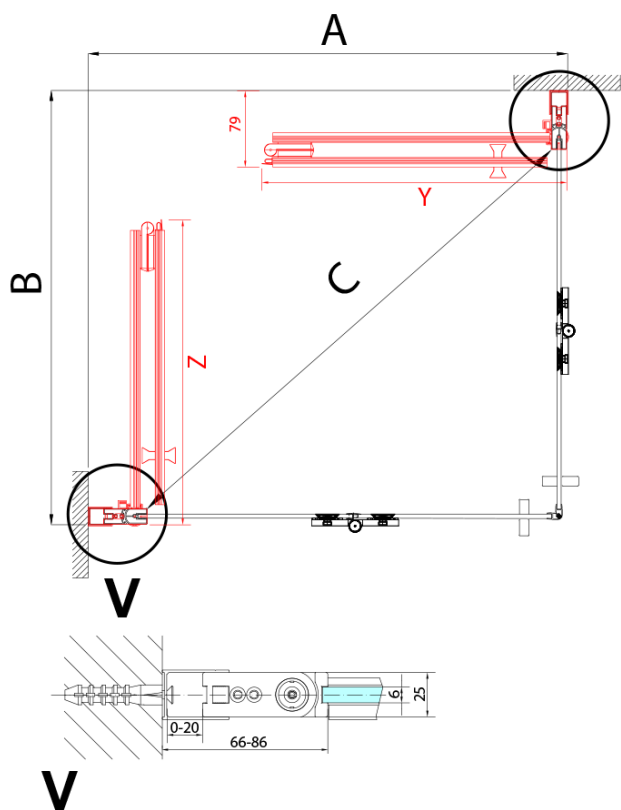

ZOOM sprchové dveře skládací 900mm, čiré sklo, pravé

Objednací kód: ZL4915R

Základní informace

Značka: Polysan

Série: ZOOM

Rozměry

Šířka: 900 mm

Výška: 2000 mm

Parametry

Barva profilu: Chrom - Leštěný hliník

Tvar: Dveře do kombinace

Typ otevírání: Skládací

Směr otevírání: Pravé

Typ výplně: Čiré sklo

Úprava skla: Antidrop

Tloušťka skla: 6 mm

Hmotnost / ks: 31.0 kg

Balení: 1 ks

Záruka: 3 roky

Technický list

Model	A	B
ZL4715	685-715	697
ZL4815	785-815	797
ZL4915	885-915	897

ZOOM sprchové dveře skládací 900mm, čiré sklo,
pravé

Model	A	B	Y
ZL4715	670-690	837	339
ZL4815	770-790	978	378
ZL4915	870-890	1119	438

ZL4715L
ZL4815L
ZL4915L

ZL4715R
ZL4815R
ZL4915R

ZOOM sprchové dveře skládací 900mm, čiré sklo,
pravé

Model L		Model R	A	B	C	Y	Z
ZL4715L	+	ZL4815R	670-690	770-790	907	378	339
ZL4715L	+	ZL4915R	670-690	870-890	978	438	339
ZL4815L	+	ZL4915R	770-790	870-890	1048	438	378
ZL4815L	+	ZL4715R	770-790	670-690	907	339	378
ZL4915L	+	ZL4715R	870-890	670-690	978	339	438
ZL4915L	+	ZL4815R	870-890	770-790	1048	378	438