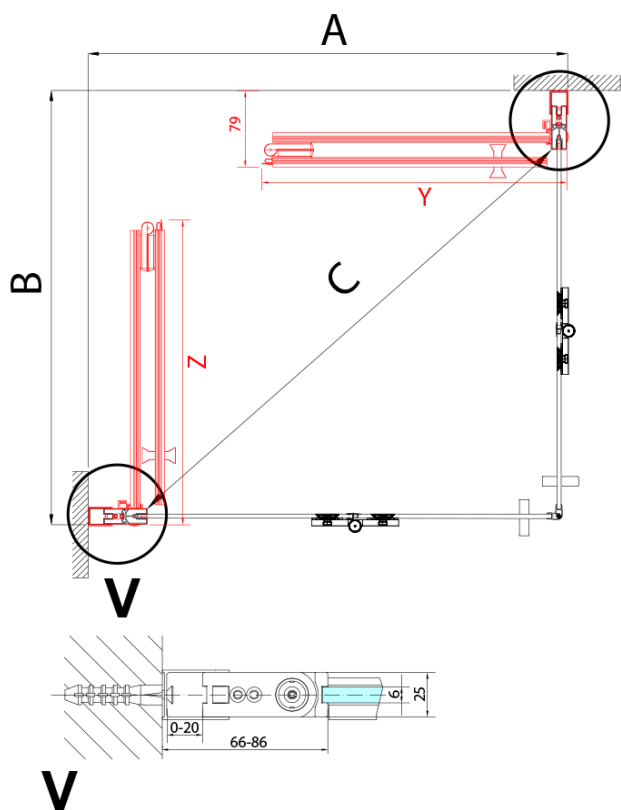

### Rozměry

Šířka: 900 mm

Výška: 2000 mm

Pant pro skládací dveře ZL4xxx, levý, chrom (Objednací kód: NDZL086L)

Spodní těsnění na dveře, sklo 6mm, 1000mm (Objednací kód: 309D-06)

Technický list

Model	A	B
ZL4715	685-715	697
ZL4815	785-815	797
ZL4915	885-915	897

ZOOM sprchové dveře skládací 900mm, čiré sklo,  
pravé

Model	A	B	Y
ZL4715	670-690	837	339
ZL4815	770-790	978	378
ZL4915	870-890	1119	438

ZL4715L  
ZL4815L  
ZL4915L

ZL4715R  
ZL4815R  
ZL4915R

ZOOM sprchové dveře skládací 900mm, čiré sklo,  
pravé

Model L		Model R	A	B	C	Y	Z
ZL4715L	+	ZL4815R	670-690	770-790	907	378	339
ZL4715L	+	ZL4915R	670-690	870-890	978	438	339
ZL4815L	+	ZL4915R	770-790	870-890	1048	438	378
ZL4815L	+	ZL4715R	770-790	670-690	907	339	378
ZL4915L	+	ZL4715R	870-890	670-690	978	339	438
ZL4915L	+	ZL4815R	870-890	770-790	1048	378	438