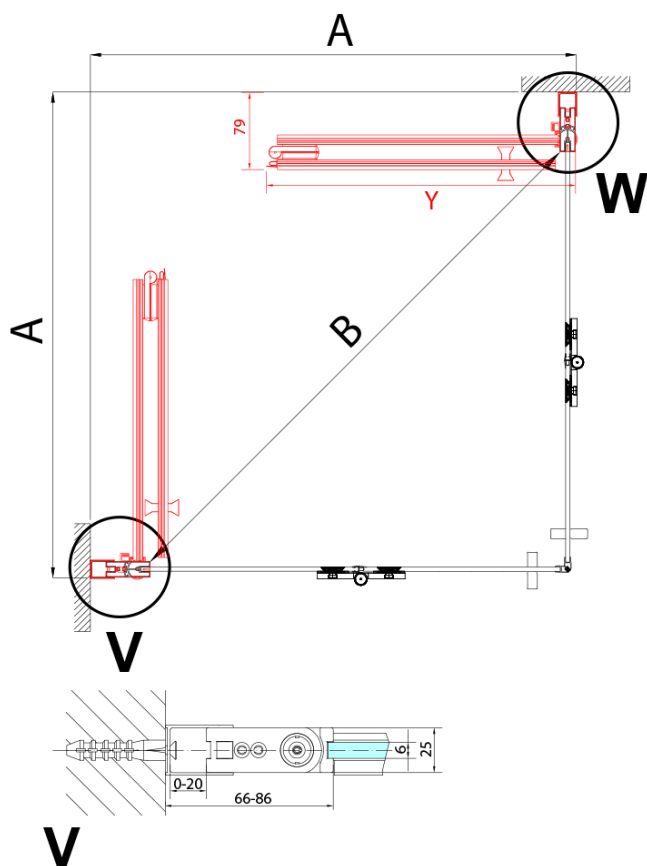

ZOOM sprchové dveře skládací 900mm, čiré sklo,
pravé