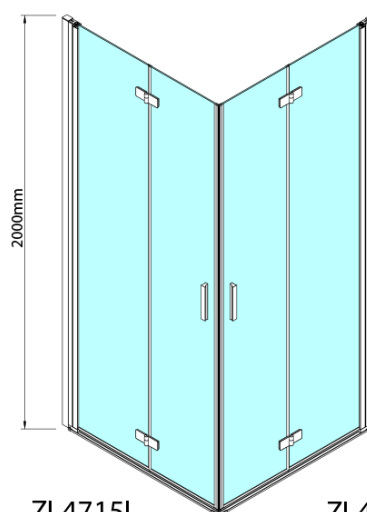

### Rozměry

Šířka: 900 mm

Výška: 2000 mm

### Parametry

Barva profilu: Chrom - Leštěný hliník

Tvar: Dveře do kombinace

Typ otevírání: Skládací

Směr otevírání: Pravé

Typ výplně: Čiré sklo

Úprava skla: Antidrop

Tloušťka skla: 6 mm

Pant pro skládací dveře ZL4xxx, levý, chrom (Objednací kód: NDZL086L)

Spodní těsnění na dveře, sklo 6mm, 1000mm (Objednací kód: 309D-06)

Technický list

Model	A	B
ZL4715	685-715	697
ZL4815	785-815	797
ZL4915	885-915	897

ZOOM sprchové dveře skládací 900mm, čiré sklo,  
pravé

Model	A	B	Y
ZL4715	670-690	837	339
ZL4815	770-790	978	378
ZL4915	870-890	1119	438

ZL4715L  
ZL4815L  
ZL4915L

ZL4715R  
ZL4815R  
ZL4915R

ZOOM sprchové dveře skládací 900mm, čiré sklo,  
pravé