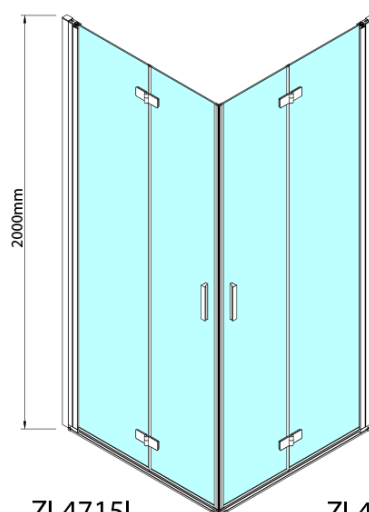

## Rozměry

Šířka: 900 mm

Výška: 2000 mm

## Parametry

Barva profilu: Chrom - Leštěný hliník

Tvar: Dveře do kombinace

Typ otevírání: Skládací

Směr otevírání: Pravé

Typ výplně: Čiré sklo

Úprava skla: Antidrop

Tloušťka skla: 6 mm

Hmotnost / ks: 31.0 kg

Balení: 1 ks

Záruka: 3 roky

Technický list

Model	A	B
ZL4715	685-715	697
ZL4815	785-815	797
ZL4915	885-915	897

ZOOM sprchové dveře skládací 900mm, čiré sklo,  
pravé

Model	A	B	Y
ZL4715	670-690	837	339
ZL4815	770-790	978	378
ZL4915	870-890	1119	438

ZL4715L  
ZL4815L  
ZL4915L

ZL4715R  
ZL4815R  
ZL4915R

ZOOM sprchové dveře skládací 900mm, čiré sklo,  
pravé

Model L		Model R	A	B	C	Y	Z
ZL4715L	+	ZL4815R	670-690	770-790	907	378	339
ZL4715L	+	ZL4915R	670-690	870-890	978	438	339
ZL4815L	+	ZL4915R	770-790	870-890	1048	438	378
ZL4815L	+	ZL4715R	770-790	670-690	907	339	378
ZL4915L	+	ZL4715R	870-890	670-690	978	339	438
ZL4915L	+	ZL4815R	870-890	770-790	1048	378	438