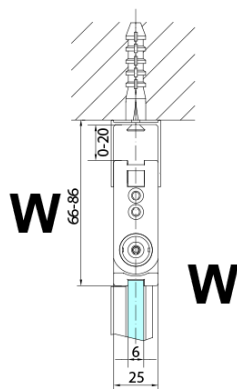

### Rozměry

Šířka: 900 mm

Výška: 2000 mm

### Parametry

Barva profilu: Chrom

Tvar: Dveře do kombinace

Typ otevírání: Skládací

Směr otevírání: Pravé

Typ výplně: Čiré sklo

Úprava skla: Antidrop

Tloušťka skla: 6 mm

ZOOM sprchové dveře skládací 900mm, čiré sklo,  
pravé

Model	A	B	Y
ZL4715	670-690	837	339
ZL4815	770-790	978	378
ZL4915	870-890	1119	438

ZL4715L  
ZL4815L  
ZL4915L

ZL4715R  
ZL4815R  
ZL4915R

ZOOM sprchové dveře skládací 900mm, čiré sklo,  
pravé

Model L		Model R	A	B	C	Y	Z
ZL4715L	+	ZL4815R	670-690	770-790	907	378	339
ZL4715L	+	ZL4915R	670-690	870-890	978	438	339
ZL4815L	+	ZL4915R	770-790	870-890	1048	438	378
ZL4815L	+	ZL4715R	770-790	670-690	907	339	378
ZL4915L	+	ZL4715R	870-890	670-690	978	339	438
ZL4915L	+	ZL4815R	870-890	770-790	1048	378	438