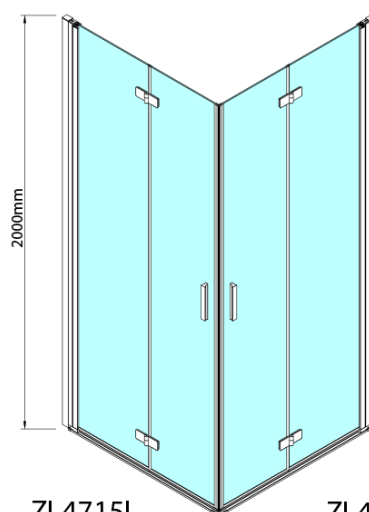

### Rozměry

Šířka: 900 mm

Výška: 2000 mm

### Parametry

Barva profilu: Chrom

Tvar: Dveře do kombinace

Typ otevírání: Skládací

Směr otevírání: Pravé

Typ výplně: Čiré sklo

Úprava skla: Antidrop

Tloušťka skla: 6 mm

Pant pro skládací dveře ZL4xxx, levý, chrom (Objednací kód: NDZL086L)

Spodní těsnění na dveře, sklo 6mm, 1000mm (Objednací kód: 309D-06)

Technický list

Model	A	B
ZL4715	685-715	697
ZL4815	785-815	797
ZL4915	885-915	897

ZOOM sprchové dveře skládací 900mm, čiré sklo,  
pravé

Model	A	B	Y
ZL4715	670-690	837	339
ZL4815	770-790	978	378
ZL4915	870-890	1119	438

ZL4715L  
ZL4815L  
ZL4915L

ZL4715R  
ZL4815R  
ZL4915R

ZOOM sprchové dveře skládací 900mm, čiré sklo,  
pravé