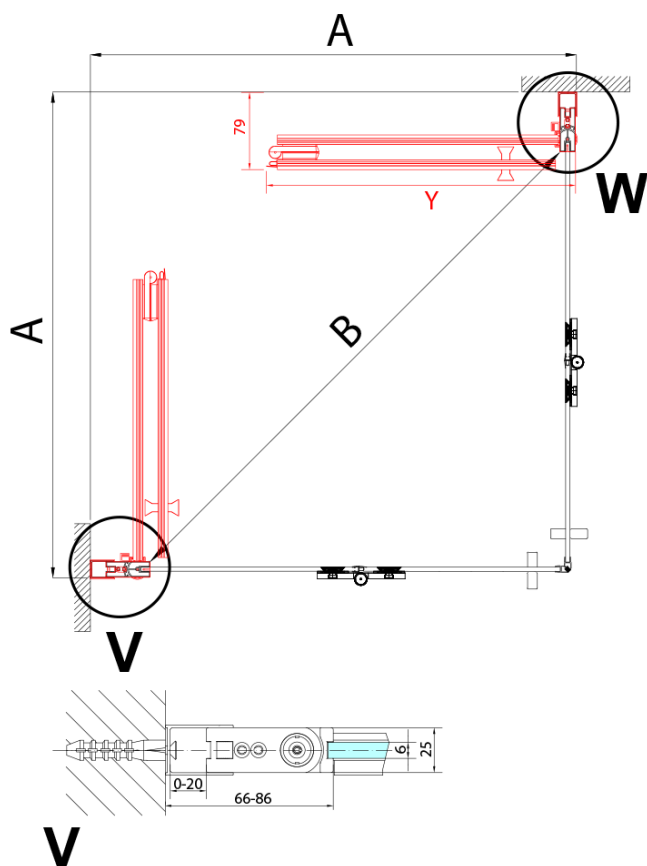

Typ výplně: Čiré sklo

Úprava skla: Antidrop

Tloušťka skla: 6 mm

3D model: ANO

Náhradní díly

Svislé těsnění mezi skla 6mm (Objednací kód: SPGH163)

Pant pro skládací dveře ZL4xxx, pravý, chrom (Objednací kód: NDZL086R)

Set magnetických těsnění 45° pro sklo 6/6mm, 2000mm (2ks) (Objednací kód: SPGM01)

Pant pro skládací dveře ZL4xxx, levý, chrom (Objednací kód: NDZL086L)

Spodní těsnění na dveře, sklo 6mm, 1000mm (Objednací kód: 309D-06)

Technický list

Model	A	B
ZL4715	685-715	697
ZL4815	785-815	797
ZL4915	885-915	897

ZOOM sprchové dveře skládací 900mm, čiré sklo,
pravé

Model	A	B	Y
ZL4715	670-690	837	339
ZL4815	770-790	978	378
ZL4915	870-890	1119	438

ZL4715L
ZL4815L
ZL4915L

ZL4715R
ZL4815R
ZL4915R

ZOOM sprchové dveře skládací 900mm, čiré sklo,
pravé

Model L		Model R	A	B	C	Y	Z
ZL4715L	+	ZL4815R	670-690	770-790	907	378	339
ZL4715L	+	ZL4915R	670-690	870-890	978	438	339
ZL4815L	+	ZL4915R	770-790	870-890	1048	438	378
ZL4815L	+	ZL4715R	770-790	670-690	907	339	378
ZL4915L	+	ZL4715R	870-890	670-690	978	339	438
ZL4915L	+	ZL4815R	870-890	770-790	1048	378	438