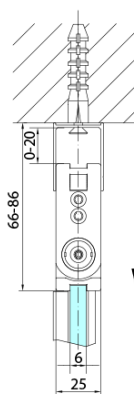

### Náhradní díly

Svislé těsnění mezi skla 6mm (Objednací kód: SPGH163)

Pant pro skládací dveře ZL4xxx, pravý, chrom (Objednací kód: NDZL086R)

Set magnetických těsnění 45° pro sklo 6/6mm, 2000mm (Objednací kód: SPGM01)

Pant pro skládací dveře ZL4xxx, levý, chrom (Objednací kód: NDZL086L)

Spodní těsnění na dveře, sklo 6mm, 1000mm (Objednací kód: 309D-06)

Technický list

Model	A	B
ZL4715	685-715	697
ZL4815	785-815	797
ZL4915	885-915	897

ZOOM sprchové dveře skládací 900mm, čiré sklo,  
pravé

Model	A	B	Y
ZL4715	670-690	837	339
ZL4815	770-790	978	378
ZL4915	870-890	1119	438

ZL4715L  
ZL4815L  
ZL4915L

ZL4715R  
ZL4815R  
ZL4915R

ZOOM sprchové dveře skládací 900mm, čiré sklo,  
pravé

Model L		Model R	A	B	C	Y	Z
ZL4715L	+	ZL4815R	670-690	770-790	907	378	339
ZL4715L	+	ZL4915R	670-690	870-890	978	438	339
ZL4815L	+	ZL4915R	770-790	870-890	1048	438	378
ZL4815L	+	ZL4715R	770-790	670-690	907	339	378
ZL4915L	+	ZL4715R	870-890	670-690	978	339	438
ZL4915L	+	ZL4815R	870-890	770-790	1048	378	438