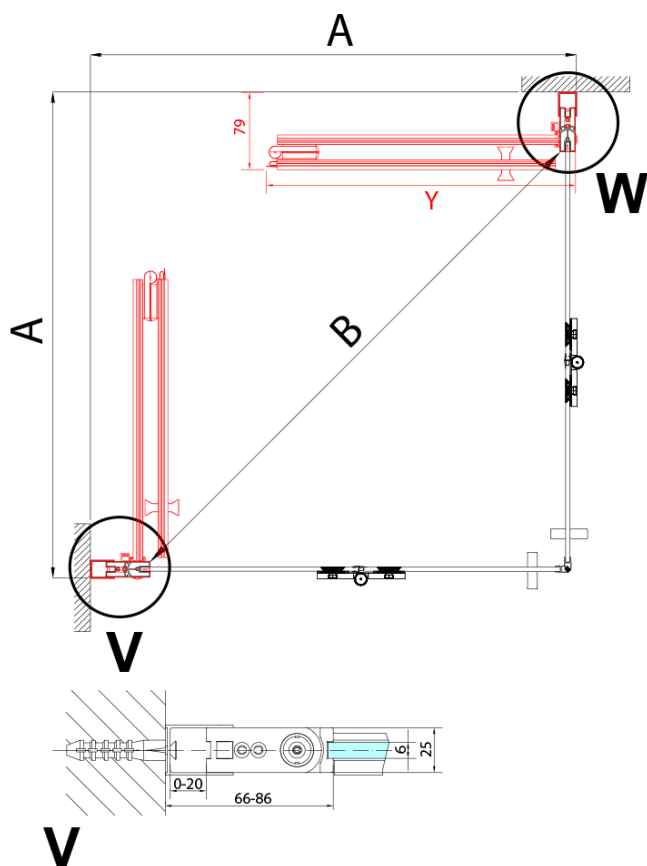

## Rozměry

Šířka: 900 mm

Výška: 2000 mm

## Parametry

Barva profilu: Chrom - Leštěný hliník

Tvar: Dveře do kombinace

Typ otevírání: Skládací

Směr otevírání: Pravé

Typ výplně: Čiré sklo

Úprava skla: Antidrop

Tloušťka skla: 6 mm

Hmotnost / ks: 31.0 kg

Balení: 1 ks

Záruka: 3 roky

Technický list

Model	A	B
ZL4715	685-715	697
ZL4815	785-815	797
ZL4915	885-915	897

ZOOM sprchové dveře skládací 900mm, čiré sklo,  
pravé

Model	A	B	Y
ZL4715	670-690	837	339
ZL4815	770-790	978	378
ZL4915	870-890	1119	438

ZL4715L  
ZL4815L  
ZL4915L

ZL4715R  
ZL4815R  
ZL4915R

ZOOM sprchové dveře skládací 900mm, čiré sklo,  
pravé

Model L		Model R	A	B	C	Y	Z
ZL4715L	+	ZL4815R	670-690	770-790	907	378	339
ZL4715L	+	ZL4915R	670-690	870-890	978	438	339
ZL4815L	+	ZL4915R	770-790	870-890	1048	438	378
ZL4815L	+	ZL4715R	770-790	670-690	907	339	378
ZL4915L	+	ZL4715R	870-890	670-690	978	339	438
ZL4915L	+	ZL4815R	870-890	770-790	1048	378	438