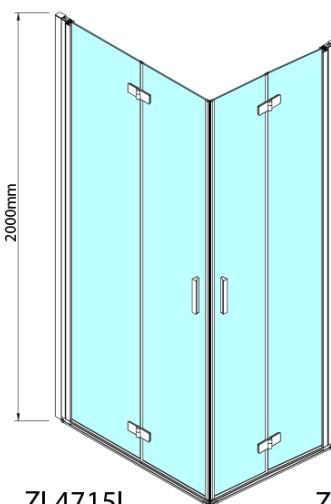

### Rozměry

Šířka: 900 mm

Výška: 2000 mm

### Parametry

Barva profilu: Chrom - Leštěný hliník

Tvar: Dveře do kombinace

Typ otevírání: Skládací

Směr otevírání: Pravé

Typ výplně: Čiré sklo

Úprava skla: Antidrop

Tloušťka skla: 6 mm

ZOOM sprchové dveře skládací 900mm, čiré sklo,  
pravé

Model	A	B	Y
ZL4715	670-690	837	339
ZL4815	770-790	978	378
ZL4915	870-890	1119	438

ZL4715L  
ZL4815L  
ZL4915L

ZL4715R  
ZL4815R  
ZL4915R

ZOOM sprchové dveře skládací 900mm, čiré sklo,  
pravé

Model L		Model R	A	B	C	Y	Z
ZL4715L	+	ZL4815R	670-690	770-790	907	378	339
ZL4715L	+	ZL4915R	670-690	870-890	978	438	339
ZL4815L	+	ZL4915R	770-790	870-890	1048	438	378
ZL4815L	+	ZL4715R	770-790	670-690	907	339	378
ZL4915L	+	ZL4715R	870-890	670-690	978	339	438
ZL4915L	+	ZL4815R	870-890	770-790	1048	378	438