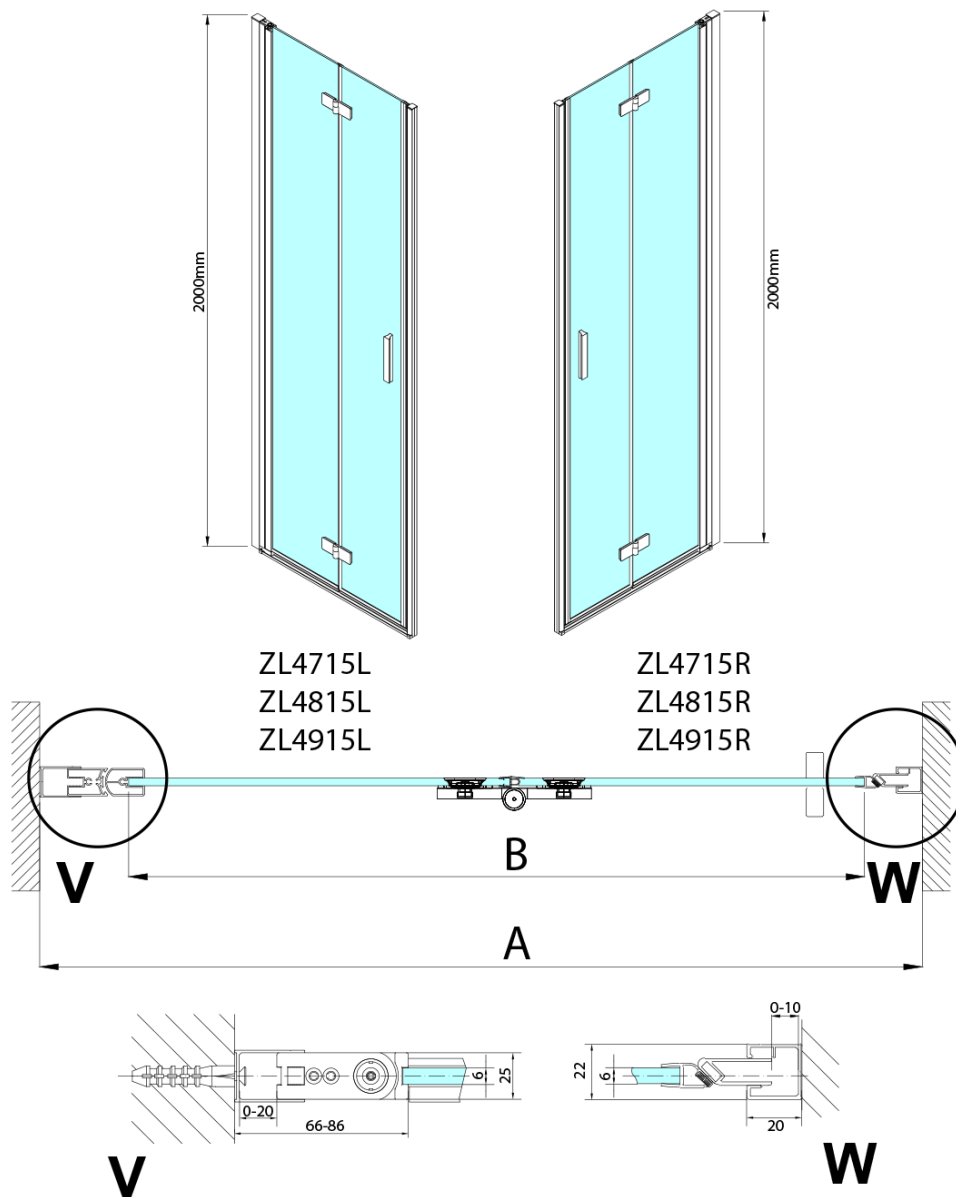

ZOOM sprchové dveře skládací 700mm, čiré sklo, levé

Objednací kód: ZL4715L

Základní informace

Značka: Polysan

Série: ZOOM

Rozměry

Šířka: 700 mm

Výška: 2000 mm

Typ výplně: Čiré sklo

Úprava skla: Antidrop

Tloušťka skla: 6 mm

3D model: ANO

Náhradní díly

Set magnetických těsnění 45° pro sklo 6/6mm, 2000mm (2ks) (Objednací kód: SPGM01)

Pant pro skládací dveře ZL4xxx, pravý, chrom (Objednací kód: NDZL086R)

Pant pro skládací dveře ZL4xxx, levý, chrom (Objednací kód: NDZL086L)

Spodní těsnění na dveře, sklo 6mm, 1000mm (Objednací kód: 309D-06)

Svislé těsnění mezi skla 6mm (Objednací kód: SPGH163)

Technický list

ZL4715L
ZL4815L
ZL4915L

ZL4715R
ZL4815R
ZL4915R

ZOOM sprchové dveře skládací 700mm, čiré sklo,
levé

Model L		Model R	A	B	C	Y	Z
ZL4715L	+	ZL4815R	670-690	770-790	907	378	339
ZL4715L	+	ZL4915R	670-690	870-890	978	438	339
ZL4815L	+	ZL4915R	770-790	870-890	1048	438	378
ZL4815L	+	ZL4715R	770-790	670-690	907	339	378
ZL4915L	+	ZL4715R	870-890	670-690	978	339	438
ZL4915L	+	ZL4815R	870-890	770-790	1048	378	438