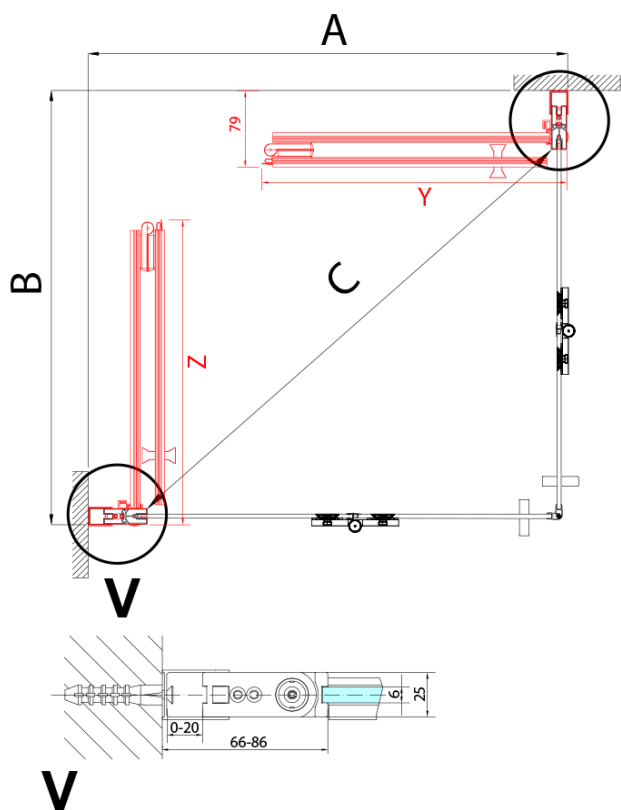

ZOOM sprchové dveře skládací 700mm, čiré sklo,
levé

Model L		Model R	A	B	C	Y	Z
ZL4715L	+	ZL4815R	670-690	770-790	907	378	339
ZL4715L	+	ZL4915R	670-690	870-890	978	438	339
ZL4815L	+	ZL4915R	770-790	870-890	1048	438	378
ZL4815L	+	ZL4715R	770-790	670-690	907	339	378
ZL4915L	+	ZL4715R	870-890	670-690	978	339	438
ZL4915L	+	ZL4815R	870-890	770-790	1048	378	438

ZL4715L
ZL4815L
ZL4915L

ZL4715R
ZL4815R
ZL4915R