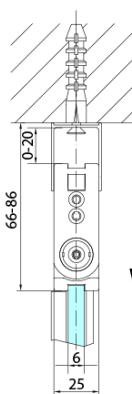

### Rozměry

Šířka: 700 mm

Výška: 2000 mm

### Náhradní díly

Set magnetických těsnění 45° pro sklo 6/6mm, 2000mm (2ks) (Objednací kód: SPGM01)

Pant pro skládací dveře ZL4xxx, pravý, chrom (Objednací kód: NDZL086R)

Pant pro skládací dveře ZL4xxx, levý, chrom (Objednací kód: NDZL086L)

Spodní těsnění na dveře, sklo 6mm, 1000mm (Objednací kód: 309D-06)

Svislé těsnění mezi skla 6mm (Objednací kód: SPGH163)

Technický list

Model	A	B
ZL4715	685-715	697
ZL4815	785-815	797
ZL4915	885-915	897

ZOOM sprchové dveře skládací 700mm, čiré sklo,  
levé

Model	A	B	Y
ZL4715	670-690	837	339
ZL4815	770-790	978	378
ZL4915	870-890	1119	438

ZL4715L  
ZL4815L  
ZL4915L

ZL4715R  
ZL4815R  
ZL4915R

ZOOM sprchové dveře skládací 700mm, čiré sklo,  
levé

Model L		Model R	A	B	C	Y	Z
ZL4715L	+	ZL4815R	670-690	770-790	907	378	339
ZL4715L	+	ZL4915R	670-690	870-890	978	438	339
ZL4815L	+	ZL4915R	770-790	870-890	1048	438	378
ZL4815L	+	ZL4715R	770-790	670-690	907	339	378
ZL4915L	+	ZL4715R	870-890	670-690	978	339	438
ZL4915L	+	ZL4815R	870-890	770-790	1048	378	438