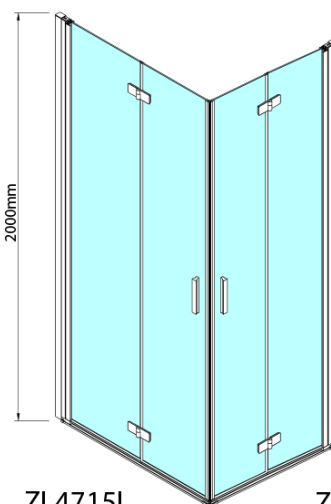

ZOOM sprchové dveře skládací 700mm, čiré sklo,
levé

Model L		Model R	A	B	C	Y	Z
ZL4715L	+	ZL4815R	670-690	770-790	907	378	339
ZL4715L	+	ZL4915R	670-690	870-890	978	438	339
ZL4815L	+	ZL4915R	770-790	870-890	1048	438	378
ZL4815L	+	ZL4715R	770-790	670-690	907	339	378
ZL4915L	+	ZL4715R	870-890	670-690	978	339	438
ZL4915L	+	ZL4815R	870-890	770-790	1048	378	438

ZL4715L
ZL4815L
ZL4915L

ZL4715R
ZL4815R
ZL4915R