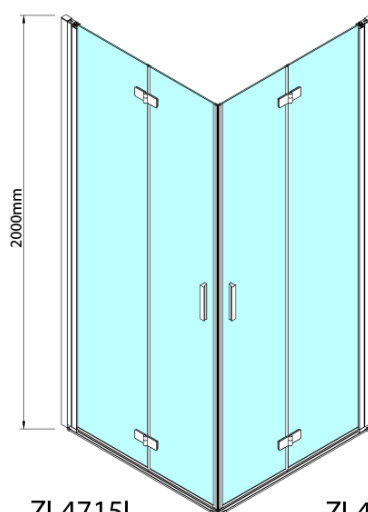

### Rozměry

Šířka: 700 mm

Výška: 2000 mm

### Parametry

Barva profilu: Chrom

Tvar: Dveře do kombinace

Typ otevírání: Skládací

Směr otevírání: Levé

Typ výplně: Čiré sklo

Úprava skla: Antidrop

Tloušťka skla: 6 mm

Spodní těsnění na dveře, sklo 6mm, 1000mm (Objednací kód: 309D-06)

Svislé těsnění mezi skla 6mm (Objednací kód: SPGH163)

Technický list

Model	A	B
ZL4715	685-715	697
ZL4815	785-815	797
ZL4915	885-915	897

ZOOM sprchové dveře skládací 700mm, čiré sklo,  
levé

Model	A	B	Y
ZL4715	670-690	837	339
ZL4815	770-790	978	378
ZL4915	870-890	1119	438

ZL4715L  
ZL4815L  
ZL4915L

ZL4715R  
ZL4815R  
ZL4915R

ZOOM sprchové dveře skládací 700mm, čiré sklo,  
levé

Model L		Model R	A	B	C	Y	Z
ZL4715L	+	ZL4815R	670-690	770-790	907	378	339
ZL4715L	+	ZL4915R	670-690	870-890	978	438	339
ZL4815L	+	ZL4915R	770-790	870-890	1048	438	378
ZL4815L	+	ZL4715R	770-790	670-690	907	339	378
ZL4915L	+	ZL4715R	870-890	670-690	978	339	438
ZL4915L	+	ZL4815R	870-890	770-790	1048	378	438