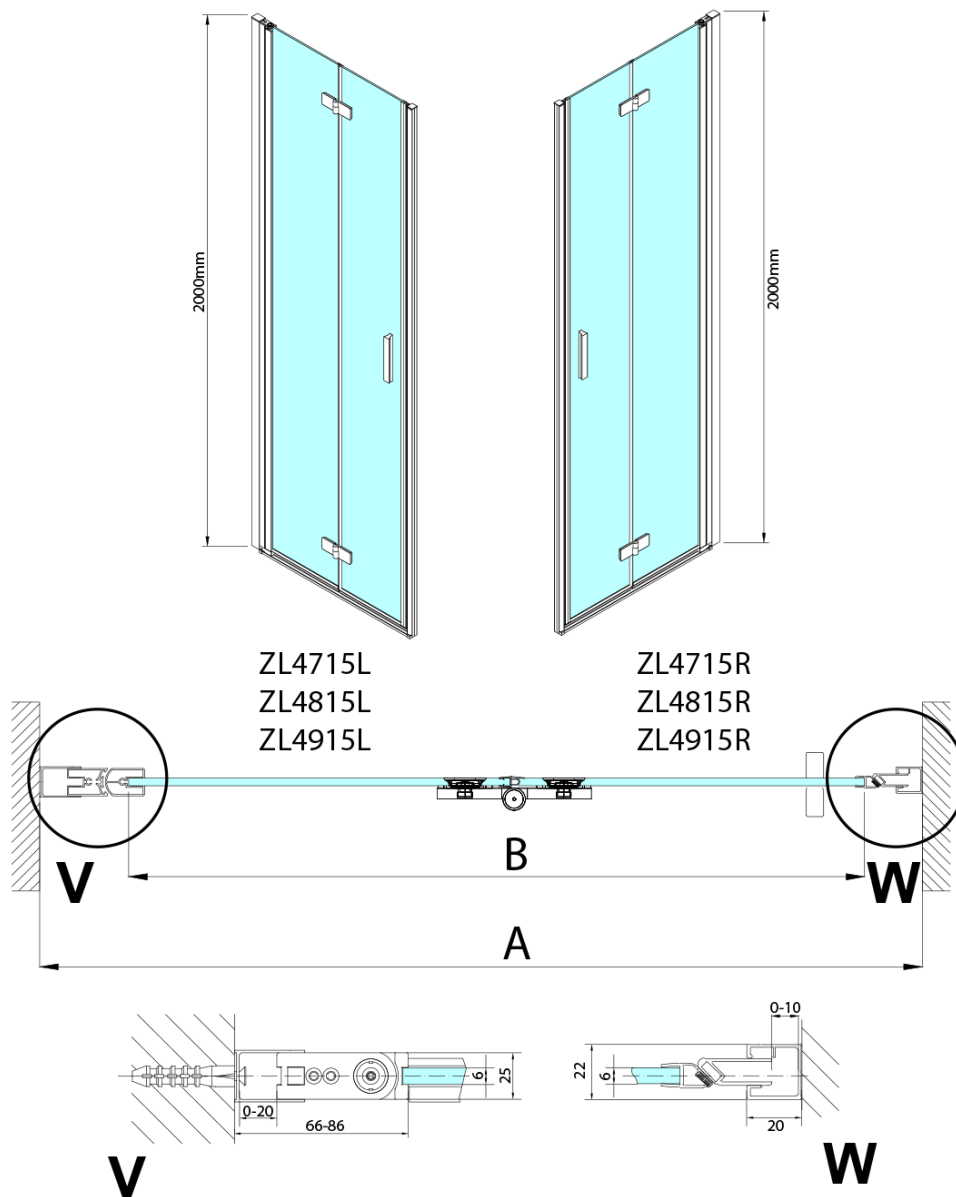

### Rozměry

Šířka: 700 mm

Výška: 2000 mm

### Parametry

Barva profilu: Chrom - Leštěný hliník

Tvar: Dveře do kombinace

Typ otevírání: Skládací

Směr otevírání: Levé

Typ výplně: Čiré sklo

Úprava skla: Antidrop

Tloušťka skla: 6 mm

Hmotnost / ks: 31.0 kg

Balení: 1 ks

Záruka: 3 roky

Technický list

Model	A	B
ZL4715	685-715	697
ZL4815	785-815	797
ZL4915	885-915	897

ZOOM sprchové dveře skládací 700mm, čiré sklo,  
levé

Model	A	B	Y
ZL4715	670-690	837	339
ZL4815	770-790	978	378
ZL4915	870-890	1119	438

ZL4715L  
ZL4815L  
ZL4915L

ZL4715R  
ZL4815R  
ZL4915R

ZOOM sprchové dveře skládací 700mm, čiré sklo,  
levé

Model L		Model R	A	B	C	Y	Z
ZL4715L	+	ZL4815R	670-690	770-790	907	378	339
ZL4715L	+	ZL4915R	670-690	870-890	978	438	339
ZL4815L	+	ZL4915R	770-790	870-890	1048	438	378
ZL4815L	+	ZL4715R	770-790	670-690	907	339	378
ZL4915L	+	ZL4715R	870-890	670-690	978	339	438
ZL4915L	+	ZL4815R	870-890	770-790	1048	378	438