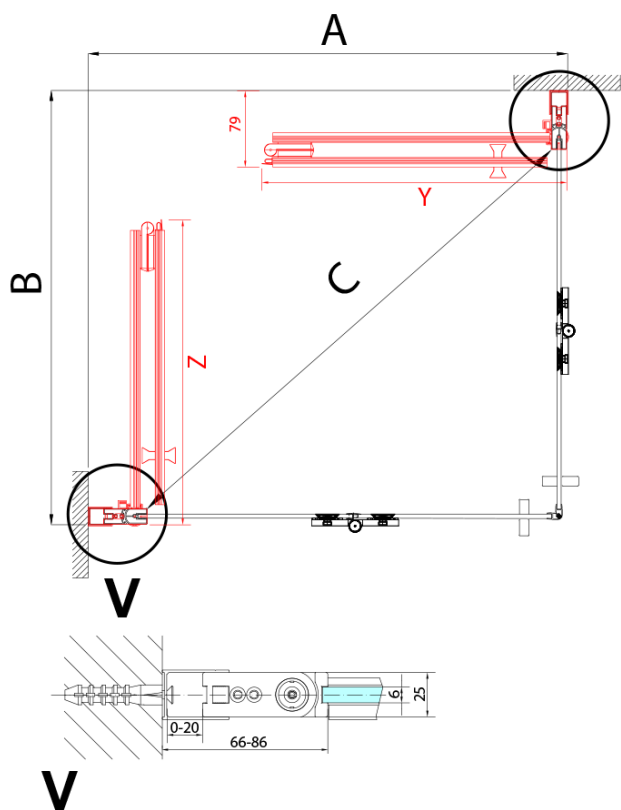

### Rozměry

Šířka: 700 mm

Výška: 2000 mm

### Parametry

Barva profilu: Chrom - Leštěný hliník

Tvar: Dveře do kombinace

Typ otevírání: Skládací

Směr otevírání: Levé

Typ výplně: Čiré sklo

Úprava skla: Antidrop

Tloušťka skla: 6 mm

Hmotnost / ks: 31.0 kg

Balení: 1 ks

Záruka: 3 roky

Technický list

Model	A	B
ZL4715	685-715	697
ZL4815	785-815	797
ZL4915	885-915	897

ZOOM sprchové dveře skládací 700mm, čiré sklo,  
levé

Model	A	B	Y
ZL4715	670-690	837	339
ZL4815	770-790	978	378
ZL4915	870-890	1119	438

ZL4715L  
ZL4815L  
ZL4915L

ZL4715R  
ZL4815R  
ZL4915R

ZOOM sprchové dveře skládací 700mm, čiré sklo,  
levé

Model L		Model R	A	B	C	Y	Z
ZL4715L	+	ZL4815R	670-690	770-790	907	378	339
ZL4715L	+	ZL4915R	670-690	870-890	978	438	339
ZL4815L	+	ZL4915R	770-790	870-890	1048	438	378
ZL4815L	+	ZL4715R	770-790	670-690	907	339	378
ZL4915L	+	ZL4715R	870-890	670-690	978	339	438
ZL4915L	+	ZL4815R	870-890	770-790	1048	378	438