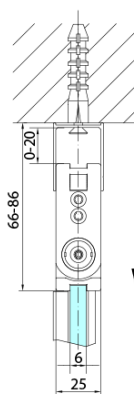

### Rozměry

Šířka: 700 mm

Výška: 2000 mm

### Parametry

Barva profilu: Chrom - Leštěný hliník

Tvar: Dveře do kombinace

Typ otevírání: Skládací

Směr otevírání: Levé

Typ výplně: Čiré sklo

Úprava skla: Antidrop

Tloušťka skla: 6 mm

Hmotnost / ks: 31.0 kg

Balení: 1 ks

Záruka: 3 roky

Technický list

Model	A	B
ZL4715	685-715	697
ZL4815	785-815	797
ZL4915	885-915	897

ZOOM sprchové dveře skládací 700mm, čiré sklo,  
levé

Model	A	B	Y
ZL4715	670-690	837	339
ZL4815	770-790	978	378
ZL4915	870-890	1119	438

ZL4715L  
ZL4815L  
ZL4915L

ZL4715R  
ZL4815R  
ZL4915R

ZOOM sprchové dveře skládací 700mm, čiré sklo,  
levé

Model L		Model R	A	B	C	Y	Z
ZL4715L	+	ZL4815R	670-690	770-790	907	378	339
ZL4715L	+	ZL4915R	670-690	870-890	978	438	339
ZL4815L	+	ZL4915R	770-790	870-890	1048	438	378
ZL4815L	+	ZL4715R	770-790	670-690	907	339	378
ZL4915L	+	ZL4715R	870-890	670-690	978	339	438
ZL4915L	+	ZL4815R	870-890	770-790	1048	378	438