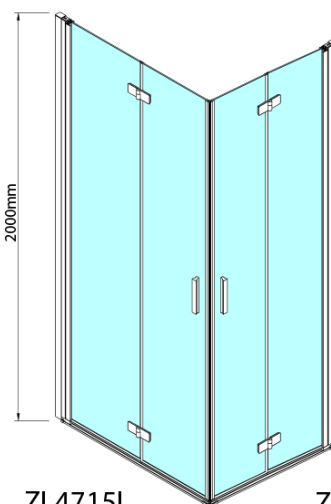

### Rozměry

Šířka: 700 mm

Výška: 2000 mm

### Parametry

Barva profilu: Chrom

Tvar: Dveře do kombinace

Typ otevírání: Skládací

Směr otevírání: Levé

Typ výplně: Čiré sklo

Úprava skla: Antidrop

Tloušťka skla: 6 mm

Spodní těsnění na dveře, sklo 6mm, 1000mm (Objednací kód: 309D-06)

Svislé těsnění mezi skla 6mm (Objednací kód: SPGH163)

Technický list

Model	A	B
ZL4715	685-715	697
ZL4815	785-815	797
ZL4915	885-915	897

ZOOM sprchové dveře skládací 700mm, čiré sklo,  
levé

Model	A	B	Y
ZL4715	670-690	837	339
ZL4815	770-790	978	378
ZL4915	870-890	1119	438

ZL4715L  
ZL4815L  
ZL4915L

ZL4715R  
ZL4815R  
ZL4915R

ZOOM sprchové dveře skládací 700mm, čiré sklo,  
levé

Model L		Model R	A	B	C	Y	Z
ZL4715L	+	ZL4815R	670-690	770-790	907	378	339
ZL4715L	+	ZL4915R	670-690	870-890	978	438	339
ZL4815L	+	ZL4915R	770-790	870-890	1048	438	378
ZL4815L	+	ZL4715R	770-790	670-690	907	339	378
ZL4915L	+	ZL4715R	870-890	670-690	978	339	438
ZL4915L	+	ZL4815R	870-890	770-790	1048	378	438