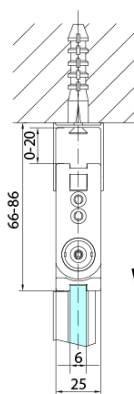

Typ výplně: Čiré sklo

Úprava skla: Antidrop

Tloušťka skla: 6 mm

3D model: ANO

Náhradní díly

Set magnetických těsnění 45° pro sklo 6/6mm, 2000mm (2ks) (Objednací kód: SPGM01)

Pant pro skládací dveře ZL4xxx, pravý, chrom (Objednací kód: NDZL086R)

Pant pro skládací dveře ZL4xxx, levý, chrom (Objednací kód: NDZL086L)

Spodní těsnění na dveře, sklo 6mm, 1000mm (Objednací kód: 309D-06)

Svislé těsnění mezi skla 6mm (Objednací kód: SPGH163)

Technický list

ZL4715L
ZL4815L
ZL4915L

ZL4715R
ZL4815R
ZL4915R

Model	A	B
ZL4715	685-715	697
ZL4815	785-815	797
ZL4915	885-915	897

ZOOM sprchové dveře skládací 700mm, čiré sklo,
levé

Model	A	B	Y
ZL4715	670-690	837	339
ZL4815	770-790	978	378
ZL4915	870-890	1119	438

ZL4715L
ZL4815L
ZL4915L

ZL4715R
ZL4815R
ZL4915R

ZOOM sprchové dveře skládací 700mm, čiré sklo,
levé

Model L		Model R	A	B	C	Y	Z
ZL4715L	+	ZL4815R	670-690	770-790	907	378	339
ZL4715L	+	ZL4915R	670-690	870-890	978	438	339
ZL4815L	+	ZL4915R	770-790	870-890	1048	438	378
ZL4815L	+	ZL4715R	770-790	670-690	907	339	378
ZL4915L	+	ZL4715R	870-890	670-690	978	339	438
ZL4915L	+	ZL4815R	870-890	770-790	1048	378	438