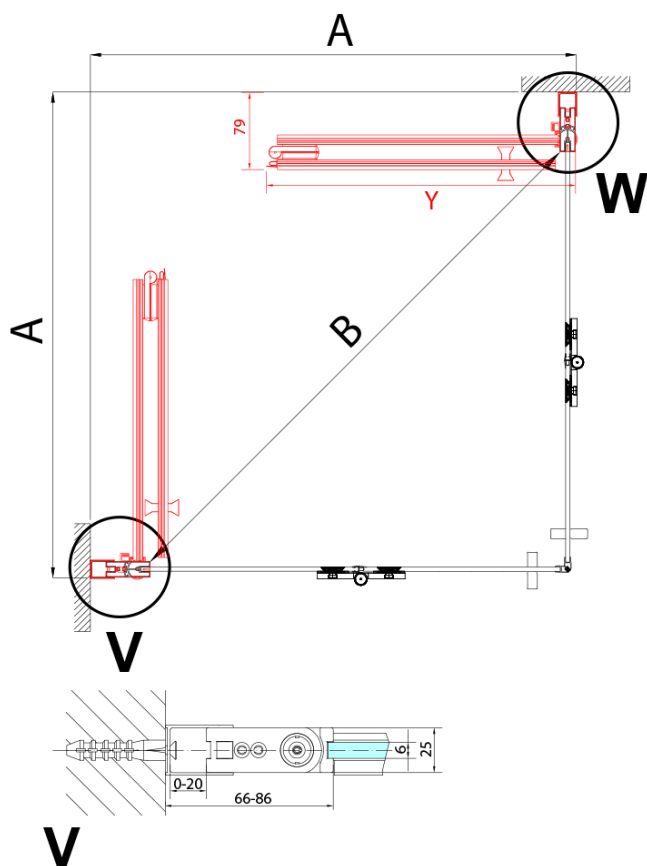

ZOOM sprchové dveře skládací 700mm, čiré sklo, levé

Objednací kód: ZL4715L

Základní informace

Značka: Polysan

Série: ZOOM

Rozměry

Šířka: 700 mm

Výška: 2000 mm

Parametry

Barva profilu: Chrom - Leštěný hliník

Tvar: Dveře do kombinace

Typ otevírání: Skládací

Směr otevírání: Levé

Typ výplně: Čiré sklo

Úprava skla: Antidrop

Tloušťka skla: 6 mm

Hmotnost / ks: 31.0 kg

Balení: 1 ks

Záruka: 3 roky

Technický list

Model	A	B
ZL4715	685-715	697
ZL4815	785-815	797
ZL4915	885-915	897

ZOOM sprchové dveře skládací 700mm, čiré sklo,
levé

Model	A	B	Y
ZL4715	670-690	837	339
ZL4815	770-790	978	378
ZL4915	870-890	1119	438

ZL4715L
ZL4815L
ZL4915L

ZL4715R
ZL4815R
ZL4915R

ZOOM sprchové dveře skládací 700mm, čiré sklo,
levé

Model L		Model R	A	B	C	Y	Z
ZL4715L	+	ZL4815R	670-690	770-790	907	378	339
ZL4715L	+	ZL4915R	670-690	870-890	978	438	339
ZL4815L	+	ZL4915R	770-790	870-890	1048	438	378
ZL4815L	+	ZL4715R	770-790	670-690	907	339	378
ZL4915L	+	ZL4715R	870-890	670-690	978	339	438
ZL4915L	+	ZL4815R	870-890	770-790	1048	378	438