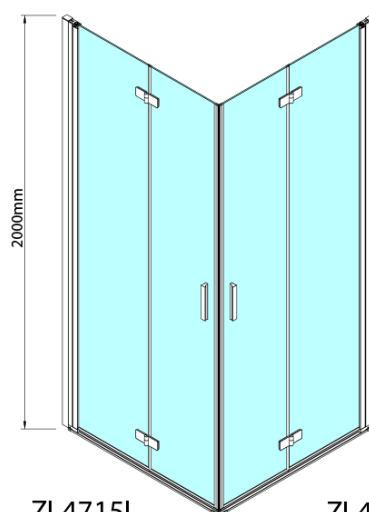

ZOOM sprchové dveře skládací 700mm, čiré sklo, levé

Objednací kód: ZL4715L

Základní informace

Značka: Polysan

Série: ZOOM

Rozměry

Šířka: 700 mm

Výška: 2000 mm

Parametry

Barva profilu: Chrom - Leštěný hliník

Tvar: Dveře do kombinace

Typ otevírání: Skládací

Směr otevírání: Levé

Typ výplně: Čiré sklo

Úprava skla: Antidrop

Tloušťka skla: 6 mm

Hmotnost / ks: 31.0 kg

Balení: 1 ks

Záruka: 3 roky

Technický list

Model	A	B
ZL4715	685-715	697
ZL4815	785-815	797
ZL4915	885-915	897

ZOOM sprchové dveře skládací 700mm, čiré sklo,
levé

Model	A	B	Y
ZL4715	670-690	837	339
ZL4815	770-790	978	378
ZL4915	870-890	1119	438

ZL4715L
ZL4815L
ZL4915L

ZL4715R
ZL4815R
ZL4915R

ZOOM sprchové dveře skládací 700mm, čiré sklo,
levé

Model L		Model R	A	B	C	Y	Z
ZL4715L	+	ZL4815R	670-690	770-790	907	378	339
ZL4715L	+	ZL4915R	670-690	870-890	978	438	339
ZL4815L	+	ZL4915R	770-790	870-890	1048	438	378
ZL4815L	+	ZL4715R	770-790	670-690	907	339	378
ZL4915L	+	ZL4715R	870-890	670-690	978	339	438
ZL4915L	+	ZL4815R	870-890	770-790	1048	378	438