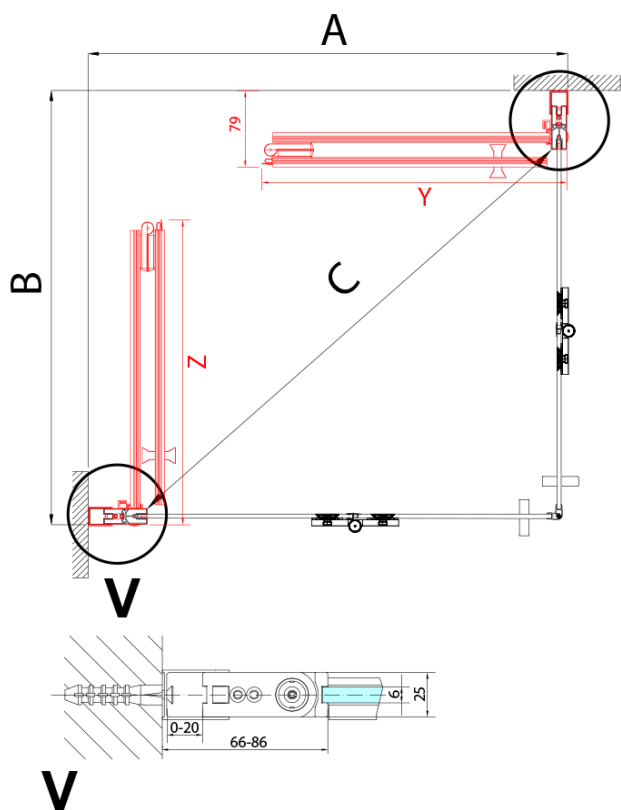

### Rozměry

Šířka: 700 mm

Výška: 2000 mm

### Parametry

Barva profilu: Chrom

Tvar: Dveře do kombinace

Typ otevírání: Skládací

Směr otevírání: Levé

Typ výplně: Čiré sklo

Úprava skla: Antidrop

Tloušťka skla: 6 mm

Model	A	B	Y
ZL4715	670-690	837	339
ZL4815	770-790	978	378
ZL4915	870-890	1119	438

ZL4715L  
ZL4815L  
ZL4915L

ZL4715R  
ZL4815R  
ZL4915R

ZOOM sprchové dveře skládací 700mm, čiré sklo,  
levé

Model L		Model R	A	B	C	Y	Z
ZL4715L	+	ZL4815R	670-690	770-790	907	378	339
ZL4715L	+	ZL4915R	670-690	870-890	978	438	339
ZL4815L	+	ZL4915R	770-790	870-890	1048	438	378
ZL4815L	+	ZL4715R	770-790	670-690	907	339	378
ZL4915L	+	ZL4715R	870-890	670-690	978	339	438
ZL4915L	+	ZL4815R	870-890	770-790	1048	378	438