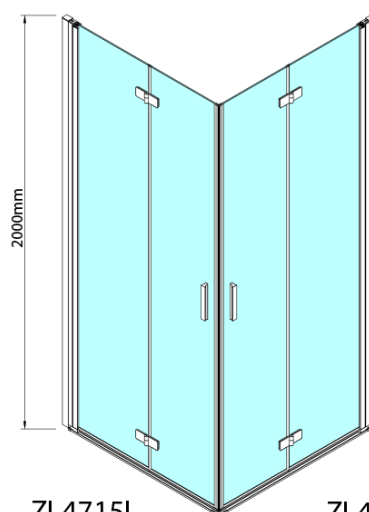

ZOOM sprchové dveře skládací 700mm, čiré sklo, levé

Objednací kód: ZL4715L

Základní informace

Značka: Polysan

Série: ZOOM

Rozměry

Šířka: 700 mm

Výška: 2000 mm

Typ výplně: Čiré sklo

Úprava skla: Antidrop

Tloušťka skla: 6 mm

3D model: ANO

Náhradní díly

Set magnetických těsnění 45° pro sklo 6/6mm, 2000mm (2ks) (Objednací kód: SPGM01)

Pant pro skládací dveře ZL4xxx, pravý, chrom (Objednací kód: NDZL086R)

ZL4715L
ZL4815L
ZL4915L

ZL4715R
ZL4815R
ZL4915R

Model	A	B
ZL4715	685-715	697
ZL4815	785-815	797
ZL4915	885-915	897

ZOOM sprchové dveře skládací 700mm, čiré sklo,
levé

Model	A	B	Y
ZL4715	670-690	837	339
ZL4815	770-790	978	378
ZL4915	870-890	1119	438

ZL4715L
ZL4815L
ZL4915L

ZL4715R
ZL4815R
ZL4915R

ZOOM sprchové dveře skládací 700mm, čiré sklo,
levé

Model L		Model R	A	B	C	Y	Z
ZL4715L	+	ZL4815R	670-690	770-790	907	378	339
ZL4715L	+	ZL4915R	670-690	870-890	978	438	339
ZL4815L	+	ZL4915R	770-790	870-890	1048	438	378
ZL4815L	+	ZL4715R	770-790	670-690	907	339	378
ZL4915L	+	ZL4715R	870-890	670-690	978	339	438
ZL4915L	+	ZL4815R	870-890	770-790	1048	378	438