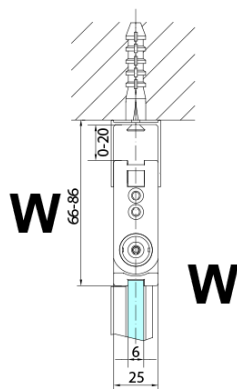

Typ výplně: Čiré sklo

Úprava skla: Antidrop

Tloušťka skla: 6 mm

3D model: ANO

Náhradní díly

Set magnetických těsnění 45° pro sklo 6/6mm, 2000mm (2ks) (Objednací kód: SPGM01)

Pant pro skládací dveře ZL4xxx, pravý, chrom (Objednací kód: NDZL086R)

Pant pro skládací dveře ZL4xxx, levý, chrom (Objednací kód: NDZL086L)

Spodní těsnění na dveře, sklo 6mm, 1000mm (Objednací kód: 309D-06)

Svislé těsnění mezi skla 6mm (Objednací kód: SPGH163)

Technický list

ZL4715L
ZL4815L
ZL4915L

ZL4715R
ZL4815R
ZL4915R

Model	A	B
ZL4715	685-715	697
ZL4815	785-815	797
ZL4915	885-915	897

ZOOM sprchové dveře skládací 700mm, čiré sklo,
levé

Model	A	B	Y
ZL4715	670-690	837	339
ZL4815	770-790	978	378
ZL4915	870-890	1119	438

ZL4715L
ZL4815L
ZL4915L

ZL4715R
ZL4815R
ZL4915R

ZOOM sprchové dveře skládací 700mm, čiré sklo,
levé

Model L		Model R	A	B	C	Y	Z
ZL4715L	+	ZL4815R	670-690	770-790	907	378	339
ZL4715L	+	ZL4915R	670-690	870-890	978	438	339
ZL4815L	+	ZL4915R	770-790	870-890	1048	438	378
ZL4815L	+	ZL4715R	770-790	670-690	907	339	378
ZL4915L	+	ZL4715R	870-890	670-690	978	339	438
ZL4915L	+	ZL4815R	870-890	770-790	1048	378	438