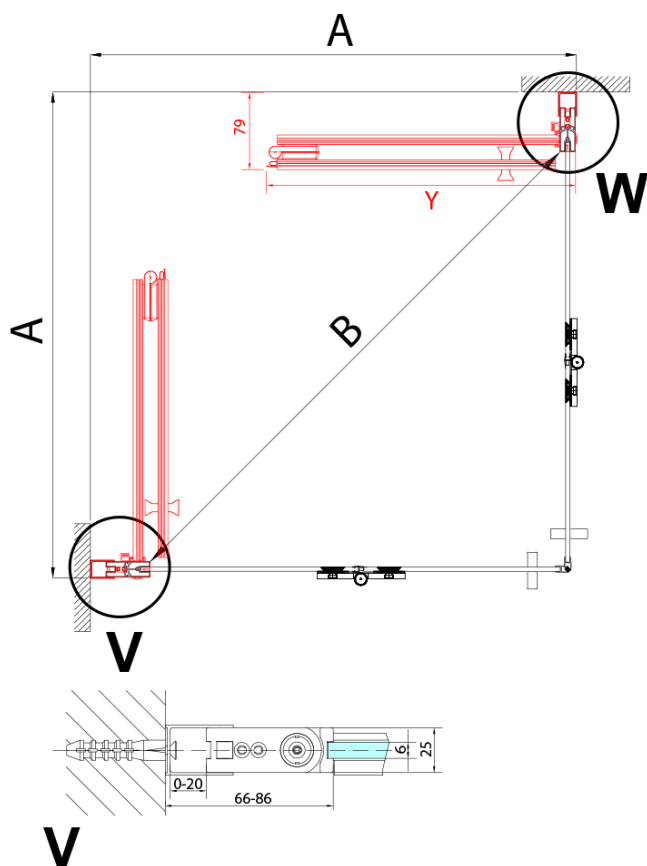

### Rozměry

Šířka: 700 mm

Výška: 2000 mm

### Parametry

Barva profilu: Chrom - Leštěný hliník

Tvar: Dveře do kombinace

Typ otevírání: Skládací

Směr otevírání: Levé

Typ výplně: Čiré sklo

Úprava skla: Antidrop

Tloušťka skla: 6 mm

Hmotnost / ks: 31.0 kg

Balení: 1 ks

Záruka: 3 roky

Technický list

Model	A	B
ZL4715	685-715	697
ZL4815	785-815	797
ZL4915	885-915	897

ZOOM sprchové dveře skládací 700mm, čiré sklo,  
levé

Model	A	B	Y
ZL4715	670-690	837	339
ZL4815	770-790	978	378
ZL4915	870-890	1119	438

ZL4715L  
ZL4815L  
ZL4915L

ZL4715R  
ZL4815R  
ZL4915R

ZOOM sprchové dveře skládací 700mm, čiré sklo,  
levé

Model L		Model R	A	B	C	Y	Z
ZL4715L	+	ZL4815R	670-690	770-790	907	378	339
ZL4715L	+	ZL4915R	670-690	870-890	978	438	339
ZL4815L	+	ZL4915R	770-790	870-890	1048	438	378
ZL4815L	+	ZL4715R	770-790	670-690	907	339	378
ZL4915L	+	ZL4715R	870-890	670-690	978	339	438
ZL4915L	+	ZL4815R	870-890	770-790	1048	378	438