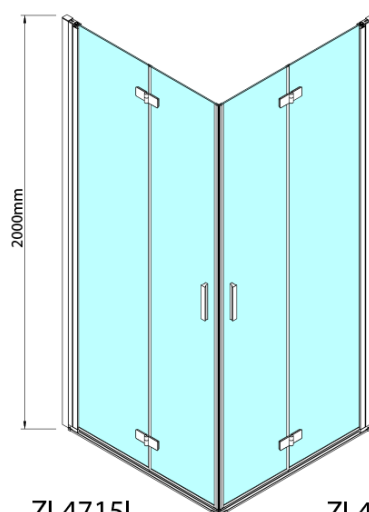

### Rozměry

Šířka: 700 mm

Výška: 2000 mm

### Parametry

Barva profilu: Chrom - Leštěný hliník

Tvar: Dveře do kombinace

Typ otevírání: Skládací

Směr otevírání: Levé

Typ výplně: Čiré sklo

Úprava skla: Antidrop

Tloušťka skla: 6 mm

Hmotnost / ks: 31.0 kg

Balení: 1 ks

Záruka: 3 roky

Technický list

Model	A	B
ZL4715	685-715	697
ZL4815	785-815	797
ZL4915	885-915	897

ZOOM sprchové dveře skládací 700mm, čiré sklo,  
levé

Model	A	B	Y
ZL4715	670-690	837	339
ZL4815	770-790	978	378
ZL4915	870-890	1119	438

ZL4715L  
ZL4815L  
ZL4915L

ZL4715R  
ZL4815R  
ZL4915R

ZOOM sprchové dveře skládací 700mm, čiré sklo,  
levé

Model L		Model R	A	B	C	Y	Z
ZL4715L	+	ZL4815R	670-690	770-790	907	378	339
ZL4715L	+	ZL4915R	670-690	870-890	978	438	339
ZL4815L	+	ZL4915R	770-790	870-890	1048	438	378
ZL4815L	+	ZL4715R	770-790	670-690	907	339	378
ZL4915L	+	ZL4715R	870-890	670-690	978	339	438
ZL4915L	+	ZL4815R	870-890	770-790	1048	378	438