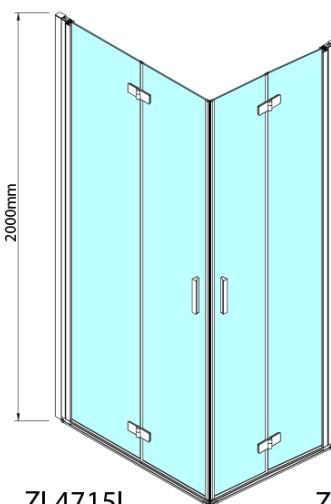

ZOOM sprchové dveře skládací 700mm, čiré sklo, levé

Objednací kód: ZL4715L

Základní informace

Značka: Polysan

Série: ZOOM

Rozměry

Šířka: 700 mm

Výška: 2000 mm

Parametry

Barva profilu: Chrom - Leštěný hliník

Tvar: Dveře do kombinace

Typ otevírání: Skládací

Směr otevírání: Levé

Typ výplně: Čiré sklo

Úprava skla: Antidrop

Tloušťka skla: 6 mm

Hmotnost / ks: 31.0 kg

Balení: 1 ks

Záruka: 3 roky

Technický list

Model	A	B
ZL4715	685-715	697
ZL4815	785-815	797
ZL4915	885-915	897

ZOOM sprchové dveře skládací 700mm, čiré sklo,
levé

Model	A	B	Y
ZL4715	670-690	837	339
ZL4815	770-790	978	378
ZL4915	870-890	1119	438

ZL4715L
ZL4815L
ZL4915L

ZL4715R
ZL4815R
ZL4915R

ZOOM sprchové dveře skládací 700mm, čiré sklo,
levé

Model L		Model R	A	B	C	Y	Z
ZL4715L	+	ZL4815R	670-690	770-790	907	378	339
ZL4715L	+	ZL4915R	670-690	870-890	978	438	339
ZL4815L	+	ZL4915R	770-790	870-890	1048	438	378
ZL4815L	+	ZL4715R	770-790	670-690	907	339	378
ZL4915L	+	ZL4715R	870-890	670-690	978	339	438
ZL4915L	+	ZL4815R	870-890	770-790	1048	378	438