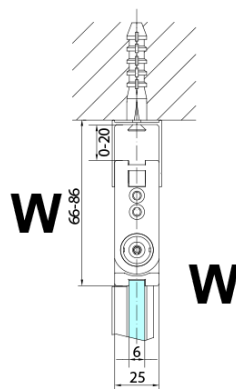

ZOOM sprchové dveře skládací 700mm, čiré sklo, levé

Objednací kód: ZL4715L

Základní informace

Značka: Polysan

Série: ZOOM

Rozměry

Šířka: 700 mm

Výška: 2000 mm

Parametry

Barva profilu: Chrom - Leštěný hliník

Tvar: Dveře do kombinace

Typ otevírání: Skládací

Směr otevírání: Levé

Typ výplně: Čiré sklo

Úprava skla: Antidrop

Tloušťka skla: 6 mm

Hmotnost / ks: 31.0 kg

Balení: 1 ks

Záruka: 3 roky

Technický list

Model	A	B
ZL4715	685-715	697
ZL4815	785-815	797
ZL4915	885-915	897

ZOOM sprchové dveře skládací 700mm, čiré sklo,
levé

Model	A	B	Y
ZL4715	670-690	837	339
ZL4815	770-790	978	378
ZL4915	870-890	1119	438

ZL4715L
ZL4815L
ZL4915L

ZL4715R
ZL4815R
ZL4915R

ZOOM sprchové dveře skládací 700mm, čiré sklo,
levé

Model L		Model R	A	B	C	Y	Z
ZL4715L	+	ZL4815R	670-690	770-790	907	378	339
ZL4715L	+	ZL4915R	670-690	870-890	978	438	339
ZL4815L	+	ZL4915R	770-790	870-890	1048	438	378
ZL4815L	+	ZL4715R	770-790	670-690	907	339	378
ZL4915L	+	ZL4715R	870-890	670-690	978	339	438
ZL4915L	+	ZL4815R	870-890	770-790	1048	378	438