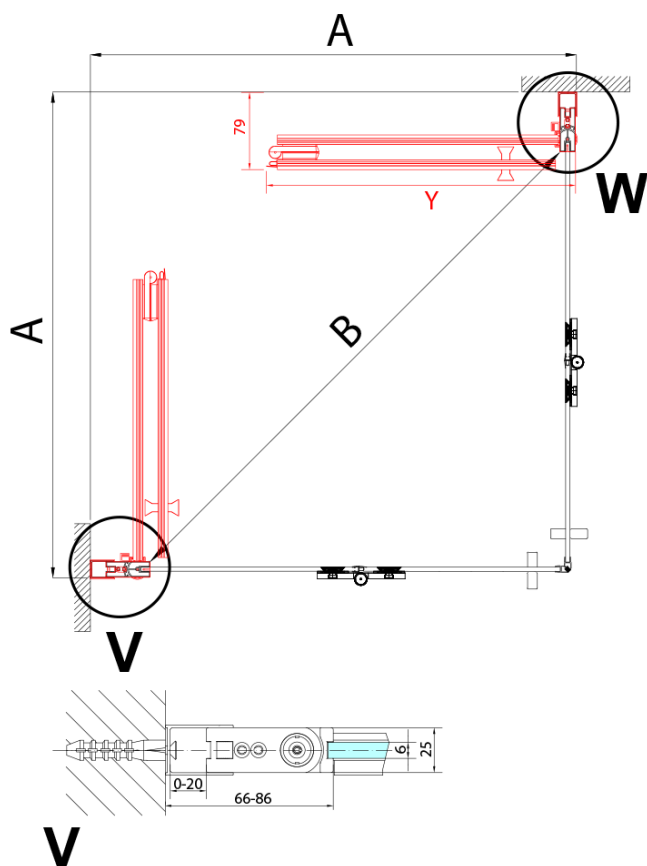

ZOOM sprchové dveře skládací 700mm, čiré sklo,
levé