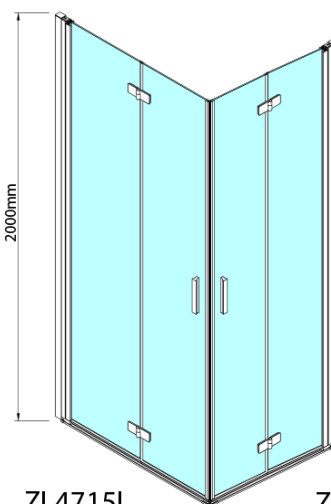

### Rozměry

Šířka: 700 mm

Výška: 2000 mm

### Parametry

Barva profilu: Chrom - Leštěný hliník

Tvar: Dveře do kombinace

Typ otevírání: Skládací

Směr otevírání: Levé

Typ výplně: Čiré sklo

Úprava skla: Antidrop

Tloušťka skla: 6 mm

Hmotnost / ks: 31.0 kg

Balení: 1 ks

Záruka: 3 roky

Technický list

Model	A	B
ZL4715	685-715	697
ZL4815	785-815	797
ZL4915	885-915	897

ZOOM sprchové dveře skládací 700mm, čiré sklo,  
levé

Model	A	B	Y
ZL4715	670-690	837	339
ZL4815	770-790	978	378
ZL4915	870-890	1119	438

ZL4715L  
ZL4815L  
ZL4915L

ZL4715R  
ZL4815R  
ZL4915R

ZOOM sprchové dveře skládací 700mm, čiré sklo,  
levé

Model L		Model R	A	B	C	Y	Z
ZL4715L	+	ZL4815R	670-690	770-790	907	378	339
ZL4715L	+	ZL4915R	670-690	870-890	978	438	339
ZL4815L	+	ZL4915R	770-790	870-890	1048	438	378
ZL4815L	+	ZL4715R	770-790	670-690	907	339	378
ZL4915L	+	ZL4715R	870-890	670-690	978	339	438
ZL4915L	+	ZL4815R	870-890	770-790	1048	378	438