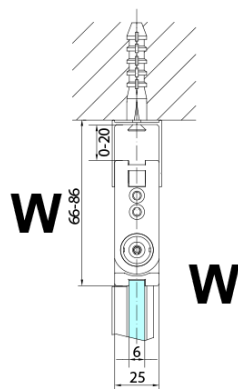

### Rozměry

Šířka: 700 mm

Výška: 2000 mm

### Parametry

Barva profilu: Chrom - Leštěný hliník

Tvar: Dveře do kombinace

Typ otevírání: Skládací

Směr otevírání: Levé

Typ výplně: Čiré sklo

Úprava skla: Antidrop

Tloušťka skla: 6 mm

Hmotnost / ks: 31.0 kg

Balení: 1 ks

Záruka: 3 roky

Technický list

Model	A	B
ZL4715	685-715	697
ZL4815	785-815	797
ZL4915	885-915	897

ZOOM sprchové dveře skládací 700mm, čiré sklo,  
levé

Model	A	B	Y
ZL4715	670-690	837	339
ZL4815	770-790	978	378
ZL4915	870-890	1119	438

ZL4715L  
ZL4815L  
ZL4915L

ZL4715R  
ZL4815R  
ZL4915R

ZOOM sprchové dveře skládací 700mm, čiré sklo,  
levé

Model L		Model R	A	B	C	Y	Z
ZL4715L	+	ZL4815R	670-690	770-790	907	378	339
ZL4715L	+	ZL4915R	670-690	870-890	978	438	339
ZL4815L	+	ZL4915R	770-790	870-890	1048	438	378
ZL4815L	+	ZL4715R	770-790	670-690	907	339	378
ZL4915L	+	ZL4715R	870-890	670-690	978	339	438
ZL4915L	+	ZL4815R	870-890	770-790	1048	378	438