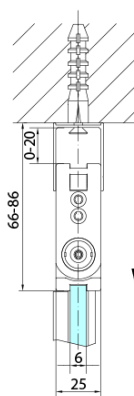

ZOOM sprchové dveře skládací 700mm, čiré sklo, levé

Objednací kód: ZL4715L

Základní informace

Značka: Polysan

Série: ZOOM

Rozměry

Šířka: 700 mm

Výška: 2000 mm

Parametry

Barva profilu: Chrom - Leštěný hliník

Tvar: Dveře do kombinace

Typ otevírání: Skládací

Směr otevírání: Levé

Typ výplně: Čiré sklo

Úprava skla: Antidrop

Tloušťka skla: 6 mm

Hmotnost / ks: 31.0 kg

Balení: 1 ks

Záruka: 3 roky

Technický list

Model	A	B
ZL4715	685-715	697
ZL4815	785-815	797
ZL4915	885-915	897

ZOOM sprchové dveře skládací 700mm, čiré sklo,
levé

Model	A	B	Y
ZL4715	670-690	837	339
ZL4815	770-790	978	378
ZL4915	870-890	1119	438

ZL4715L
ZL4815L
ZL4915L

ZL4715R
ZL4815R
ZL4915R

ZOOM sprchové dveře skládací 700mm, čiré sklo,
levé

Model L		Model R	A	B	C	Y	Z
ZL4715L	+	ZL4815R	670-690	770-790	907	378	339
ZL4715L	+	ZL4915R	670-690	870-890	978	438	339
ZL4815L	+	ZL4915R	770-790	870-890	1048	438	378
ZL4815L	+	ZL4715R	770-790	670-690	907	339	378
ZL4915L	+	ZL4715R	870-890	670-690	978	339	438
ZL4915L	+	ZL4815R	870-890	770-790	1048	378	438