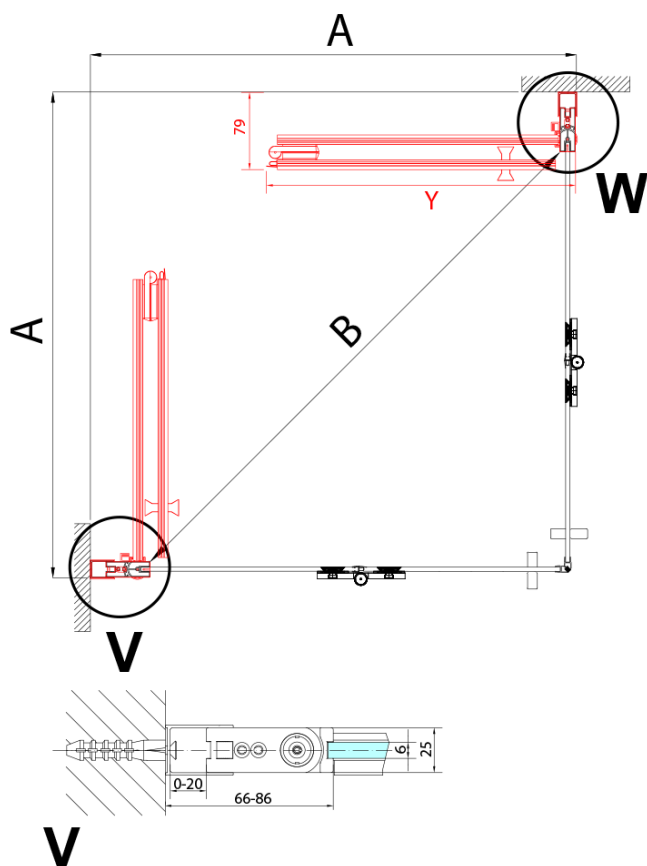

### Rozměry

Šířka: 700 mm

Výška: 2000 mm

### Parametry

Barva profilu: Chrom

Tvar: Dveře do kombinace

Typ otevírání: Skládací

Směr otevírání: Levé

Typ výplně: Čiré sklo

Úprava skla: Antidrop

Tloušťka skla: 6 mm

### Náhradní díly

Set magnetických těsnění 45° pro sklo 6/6mm, 2000mm (2ks) (Objednací kód: SPGM01)

Pant pro skládací dveře ZL4xxx, pravý, chrom (Objednací kód: NDZL086R)

Pant pro skládací dveře ZL4xxx, levý, chrom (Objednací kód: NDZL086L)

Spodní těsnění na dveře, sklo 6mm, 1000mm (Objednací kód: 309D-06)

Svislé těsnění mezi skla 6mm (Objednací kód: SPGH163)

Technický list

Model	A	B
ZL4715	685-715	697
ZL4815	785-815	797
ZL4915	885-915	897

ZOOM sprchové dveře skládací 700mm, čiré sklo,  
levé