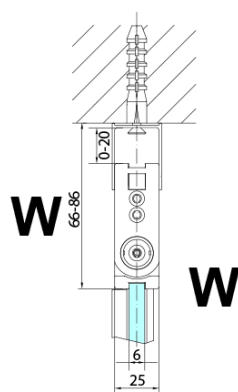

### Rozměry

Šířka: 700 mm

Výška: 2000 mm

### Parametry

Barva profilu: Chrom

Tvar: Dveře do kombinace

Typ otevírání: Skládací

Směr otevírání: Levé

Typ výplně: Čiré sklo

Úprava skla: Antidrop

Tloušťka skla: 6 mm

Spodní těsnění na dveře, sklo 6mm, 1000mm (Objednací kód: 309D-06)

Svislé těsnění mezi skla 6mm (Objednací kód: SPGH163)

Technický list

Model	A	B
ZL4715	685-715	697
ZL4815	785-815	797
ZL4915	885-915	897

ZOOM sprchové dveře skládací 700mm, čiré sklo,  
levé

Model	A	B	Y
ZL4715	670-690	837	339
ZL4815	770-790	978	378
ZL4915	870-890	1119	438

ZL4715L  
ZL4815L  
ZL4915L

ZL4715R  
ZL4815R  
ZL4915R

ZOOM sprchové dveře skládací 700mm, čiré sklo,  
levé

Model L		Model R	A	B	C	Y	Z
ZL4715L	+	ZL4815R	670-690	770-790	907	378	339
ZL4715L	+	ZL4915R	670-690	870-890	978	438	339
ZL4815L	+	ZL4915R	770-790	870-890	1048	438	378
ZL4815L	+	ZL4715R	770-790	670-690	907	339	378
ZL4915L	+	ZL4715R	870-890	670-690	978	339	438
ZL4915L	+	ZL4815R	870-890	770-790	1048	378	438