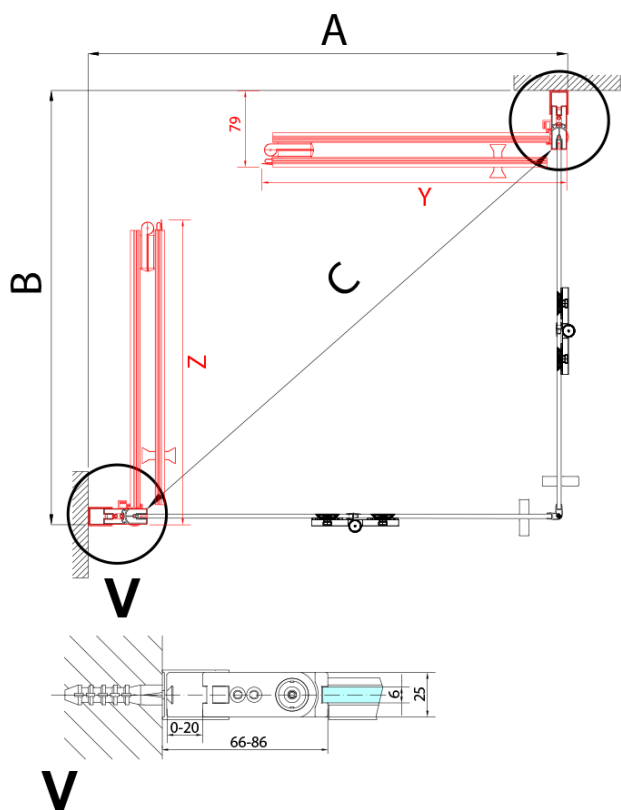

ZOOM sprchové dveře skládací 700mm, čiré sklo, levé

Objednací kód: ZL4715L

Základní informace

Značka: Polysan

Série: ZOOM

Rozměry

Šířka: 700 mm

Výška: 2000 mm

Parametry

Barva profilu: Chrom - Leštěný hliník

Tvar: Dveře do kombinace

Typ otevírání: Skládací

Směr otevírání: Levé

Typ výplně: Čiré sklo

Úprava skla: Antidrop

Tloušťka skla: 6 mm

Hmotnost / ks: 31.0 kg

Balení: 1 ks

Záruka: 3 roky

Technický list

Model	A	B
ZL4715	685-715	697
ZL4815	785-815	797
ZL4915	885-915	897

ZOOM sprchové dveře skládací 700mm, čiré sklo,
levé

Model	A	B	Y
ZL4715	670-690	837	339
ZL4815	770-790	978	378
ZL4915	870-890	1119	438

ZL4715L
ZL4815L
ZL4915L

ZL4715R
ZL4815R
ZL4915R

ZOOM sprchové dveře skládací 700mm, čiré sklo,
levé

Model L		Model R	A	B	C	Y	Z
ZL4715L	+	ZL4815R	670-690	770-790	907	378	339
ZL4715L	+	ZL4915R	670-690	870-890	978	438	339
ZL4815L	+	ZL4915R	770-790	870-890	1048	438	378
ZL4815L	+	ZL4715R	770-790	670-690	907	339	378
ZL4915L	+	ZL4715R	870-890	670-690	978	339	438
ZL4915L	+	ZL4815R	870-890	770-790	1048	378	438