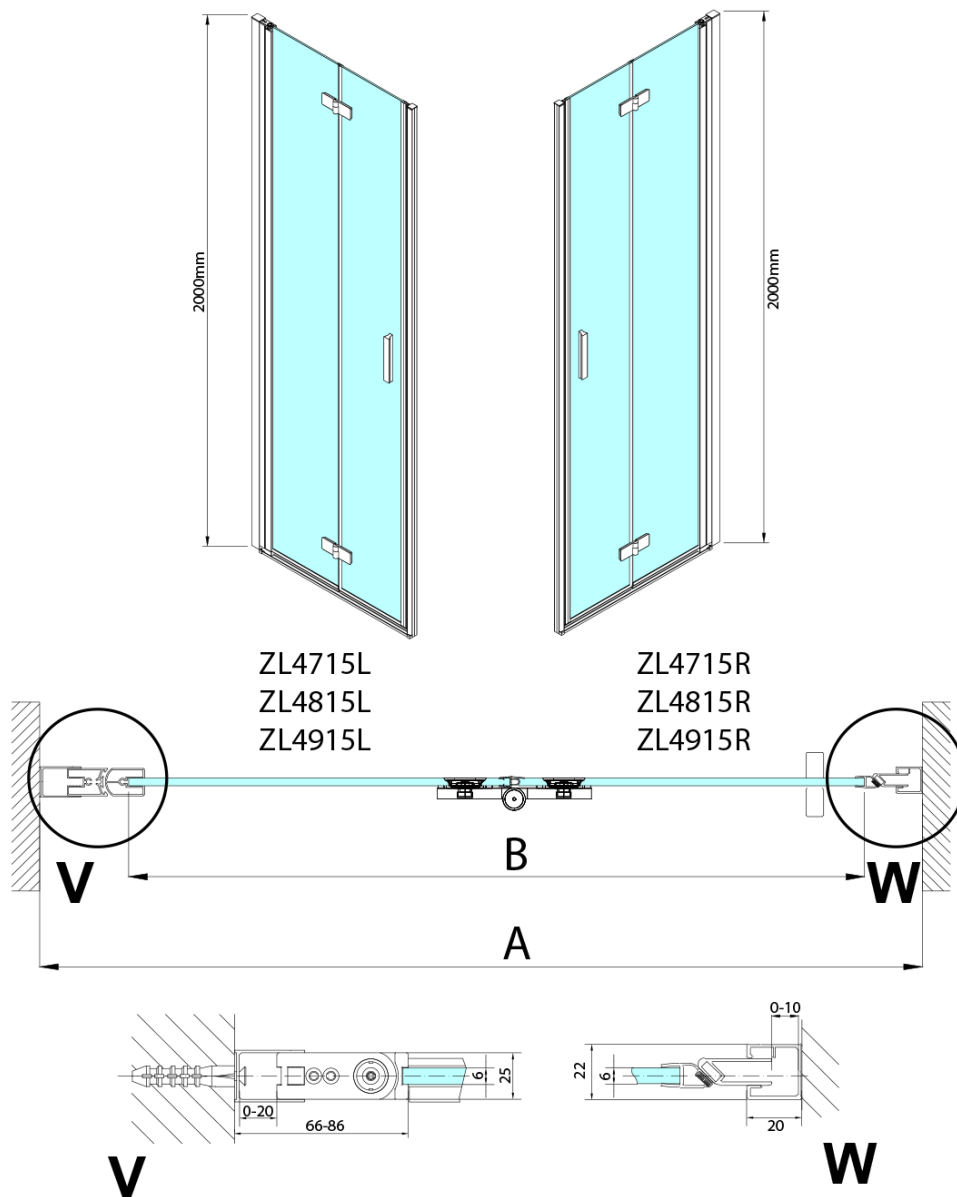

ZOOM sprchové dveře skládací 700mm, čiré sklo, levé

Objednací kód: ZL4715L

Základní informace

Značka: Polysan

Série: ZOOM

Rozměry

Šířka: 700 mm

Výška: 2000 mm

Parametry

Barva profilu: Chrom - Leštěný hliník

Tvar: Dveře do kombinace

Typ otevírání: Skládací

Směr otevírání: Levé

Typ výplně: Čiré sklo

Úprava skla: Antidrop

Tloušťka skla: 6 mm

Hmotnost / ks: 31.0 kg

Balení: 1 ks

Záruka: 3 roky

Technický list

Model	A	B
ZL4715	685-715	697
ZL4815	785-815	797
ZL4915	885-915	897

ZOOM sprchové dveře skládací 700mm, čiré sklo,
levé

Model	A	B	Y
ZL4715	670-690	837	339
ZL4815	770-790	978	378
ZL4915	870-890	1119	438

ZL4715L
ZL4815L
ZL4915L

ZL4715R
ZL4815R
ZL4915R

ZOOM sprchové dveře skládací 700mm, čiré sklo,
levé

Model L		Model R	A	B	C	Y	Z
ZL4715L	+	ZL4815R	670-690	770-790	907	378	339
ZL4715L	+	ZL4915R	670-690	870-890	978	438	339
ZL4815L	+	ZL4915R	770-790	870-890	1048	438	378
ZL4815L	+	ZL4715R	770-790	670-690	907	339	378
ZL4915L	+	ZL4715R	870-890	670-690	978	339	438
ZL4915L	+	ZL4815R	870-890	770-790	1048	378	438