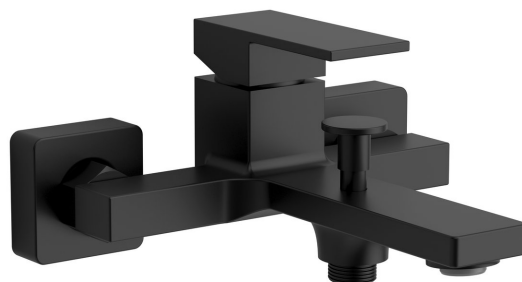

Objednací kód: CM010B

## Základní informace

Značka: Sapho  
Série: CUBEMIX

## Rozměry

Šířka: 210 mm

## Parametry

Barva: Černá mat  
Materiál: Mosaz  
Tvar: Hranaté  
Instalace: Nástěnná 150 mm  
Druh ovládání: Páka  
Druh přepínače na sprchu: Tlakový  
Průměr kartuše: 35 mm  
Hmotnost / ks: 2.973 kg  
Balení: 1 ks  
Záruka: 6 let