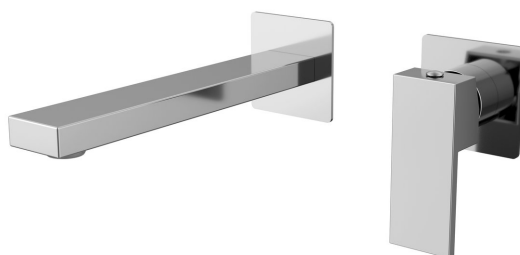

# CUBEMIX podomítková dvouprvková umyvadlová baterie, chrom

Objednací kód: CM008

## Základní informace

Značka: Sapho  
Série: CUBEMIX

## Rozměry

Hloubka: 199 mm

## Parametry

Barva: Chrom  
Materiál: Mosaz  
Tvar: Hranaté  
Instalace: Podomítková  
Druh ovládání: Páka  
Průměr kartuše: 25 mm  
Hmotnost / ks: 3.063 kg  
Balení: 1 ks  
Záruka: 6 let