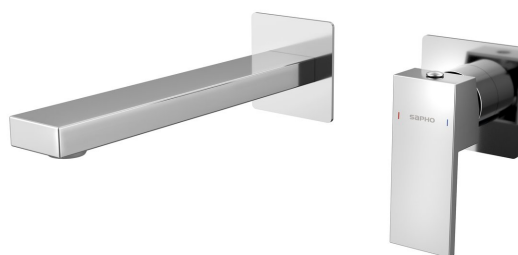

CUBEMIX podomítková dvouprvková umyvadlová baterie, chrom

Objednací kód: CM008

Základní informace

Značka: Sapho
Série: CUBEMIX

Rozměry

Hloubka: 199 mm

Parametry

Barva: Chrom
Materiál: Mosaz
Tvar: Hranaté
Instalace: Podomítková
Druh ovládní: Páka
Průměr kartuše: 25 mm
Hmotnost / ks: 3.063 kg
Balení: 1 ks
Záruka: 6 let

Náhradní díly

Perlátor náklonný vnější závít M24x1, plast (Objednací kód: A803FLBA)

Směšovací kartuše 25mm (Objednací kód: NDSM07)

CUBEMIX podomítková dvouprvková umyvadlová baterie, chrom

Technický list