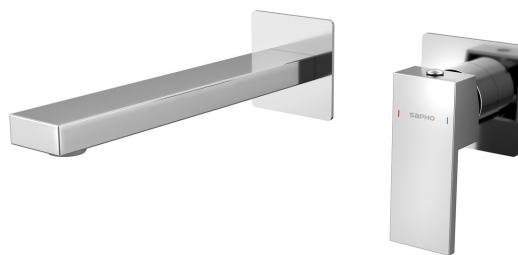

# CUBEMIX podomítková dvouprvková umyvadlová baterie, chrom

Objednací kód: CM008

## Základní informace

Značka: Sapho  
Série: CUBEMIX

## Rozměry

Hloubka: 199 mm

## Parametry

Záruka: 6 let  
Hmotnost / ks: 3.063 kg  
Balení: 1 ks  
Barva: Chrom  
Materiál: Mosaz  
Tvar: Hranaté  
Instalace: Podomítková  
Druh ovládní: Páka  
Průměr kartuše: 25 mm  
3D model: ANO